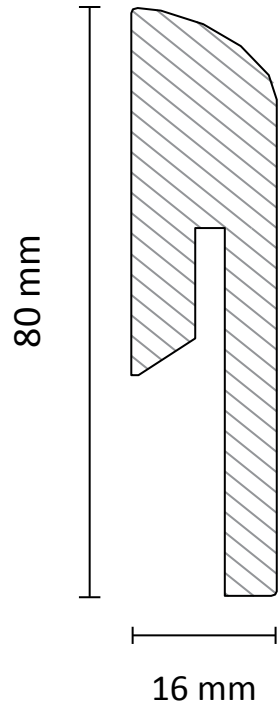

Профиль плинтуса
2800*80*16