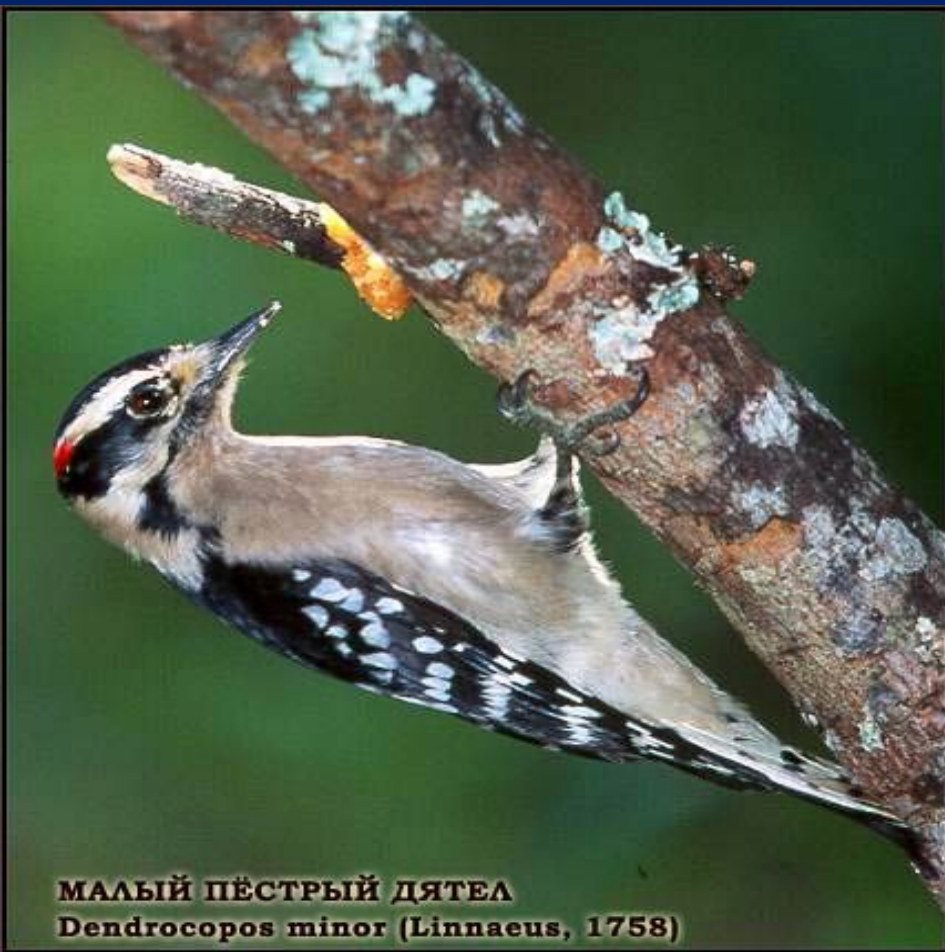

Лелека чорний

Марабу

Лелека чорний

Африканський ябіру

СТРАУС АФРИКАНСЬКИЙ

шоломоносний казуар

ему

звичайний ківі

СТРАУС-НАНДУ

Північний ківі

Середній строкатий дятел

Білодзьобий дятел

Крутиголовка

МАЛЫЙ ПЁСТРЫЙ ДЯТЕЛ
***Dendrocopos minor* (Linnaeus, 1758)**

Малий строкатий дятел

Сивий дятел