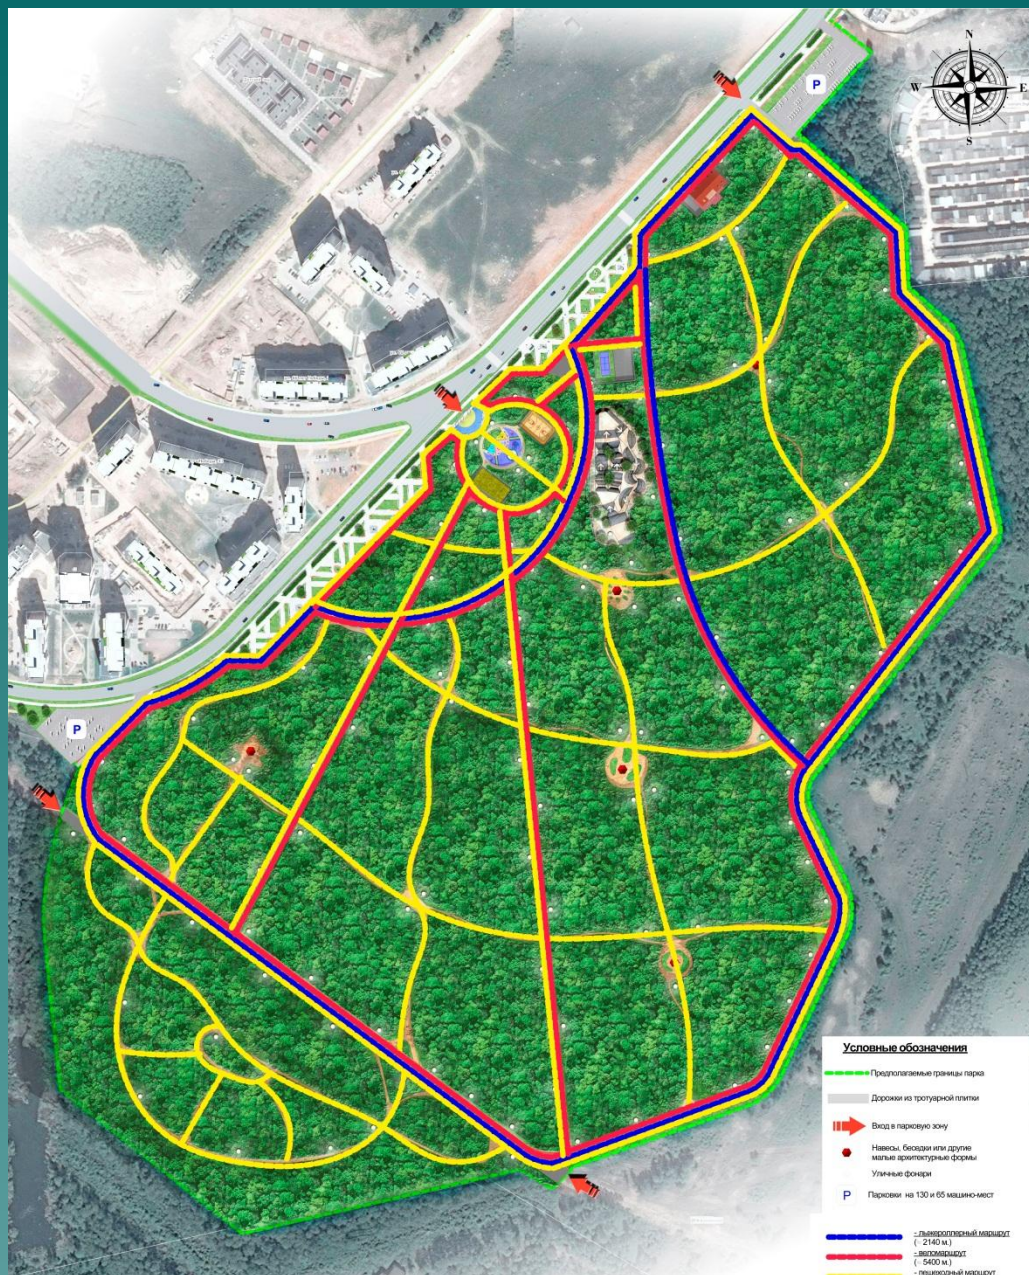

**О благоустройстве
лесопарковой зоны в
районе улицы 65-лет
Победы города Калуги.**

A stylized silhouette of a mountain range or hills, rendered in a darker shade of teal, located in the bottom right corner of the slide.

Схема природного парка

Схема зонирования природного парка

Схема маршрутов природного парка

Общий вид бульвара

Вид бульвара

Вид бульвара

Вид бульвара

Главный вход в природный парк

Общий вид входа и детской площадки

Детская площадка

Вид на детскую площадку

Детская площадка

Детская площадка

Схема маршрутов природного парка

Спасибо за внимание!