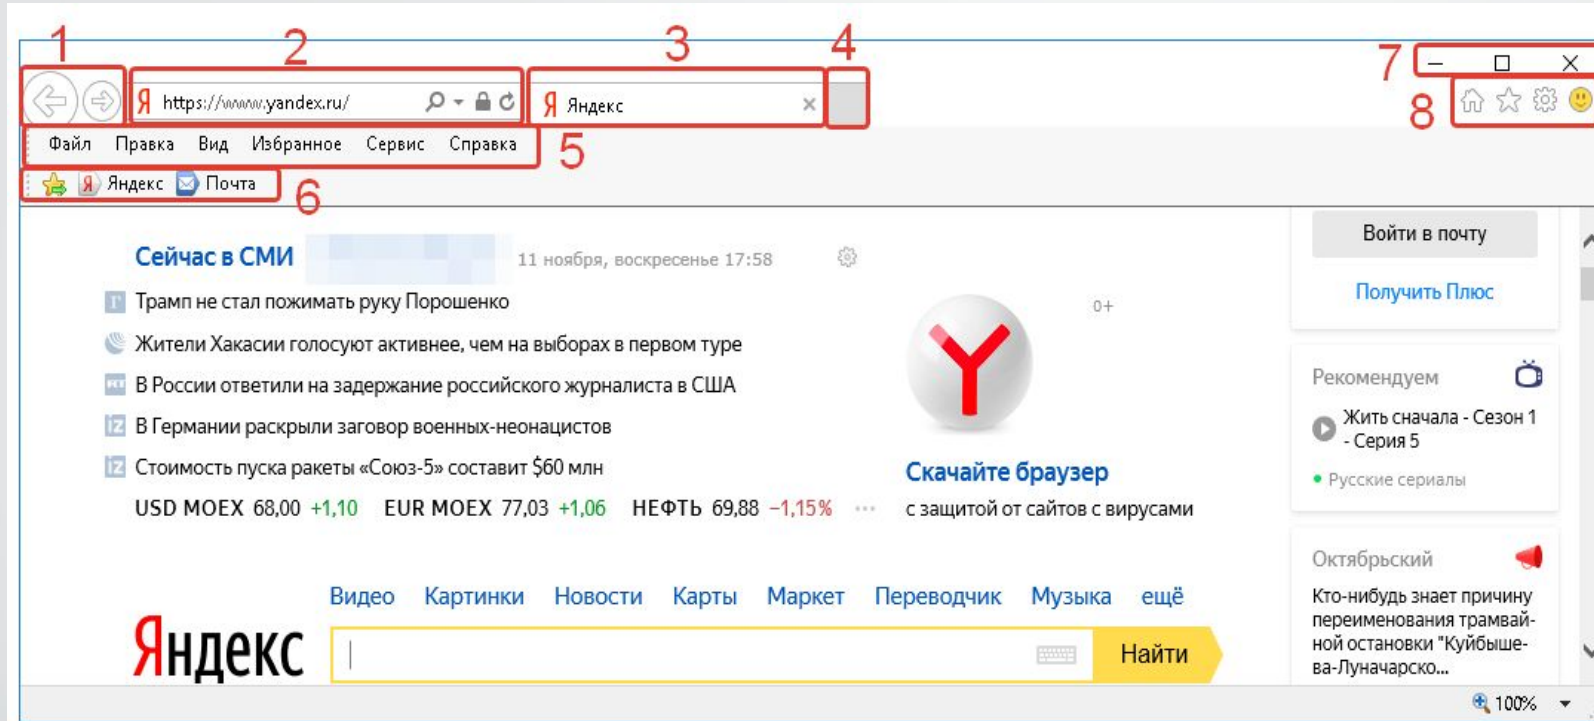

Использование браузера Internet Explorer

НАВИГАЦИЯ

1. Кнопки Назад и Вперед – для перехода по журналу истории
2. Адресная / поисковая строка – для ввода URL адреса или поискового запроса
3. Вкладка веб-страницы
4. Кнопка для создания новой вкладки
5. Строка меню
6. Панель избранного
7. Кнопки управления окном
8. Кнопки быстрого доступа

ЯЗЫК ЗАПРОСОВ

Оператор	Описание	Синтаксис	Пример запроса
!	Поиск слова в заданной форме.	!слово	!рассказал Будут найдены документы со словом «рассказал» в заданной форме.
+	Поиск документов, в которых обязательно присутствует выделенное слово.	слово1 +слово2	шолохов +бульвар +Москва Будут найдены документы, в которых обязательно содержатся слова «бульвар» и «Москва» и может присутствовать слово «шолохов».
"	Поиск по цитате.	"слово1 слово2 ... словоN"	"весна в начале мая" Будут найдены документы, содержащие данную цитату.