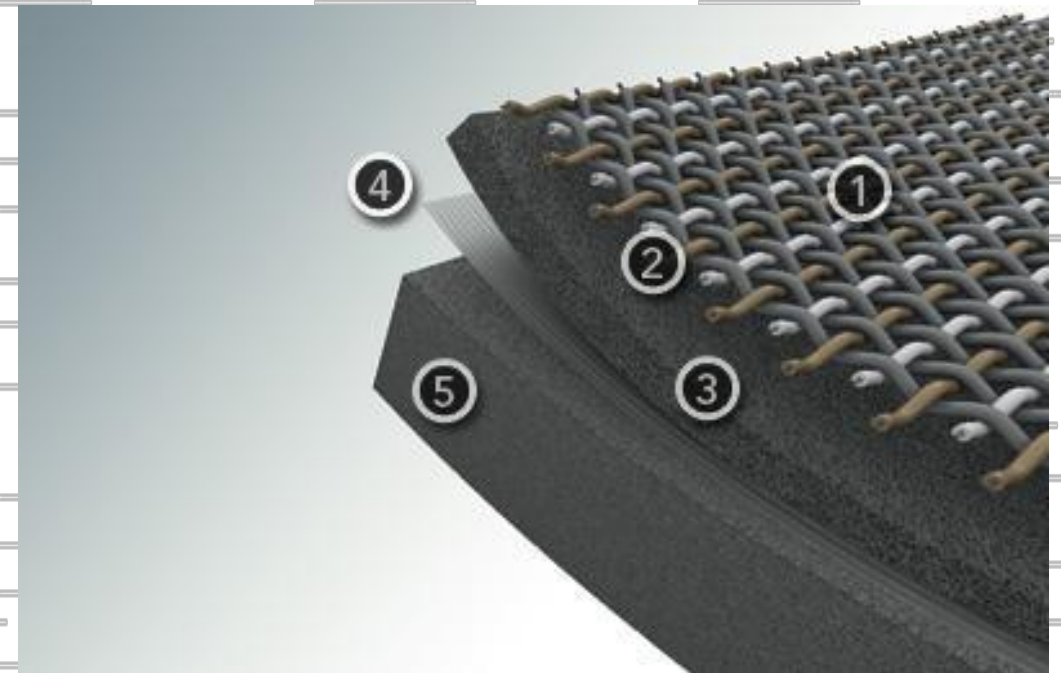

Плетеные виниловые покрытия HOFFMANN

HOFFMANN

Что такое плетеный виниловый пол?

HOFFMANN

Плетеное виниловое покрытие – это:

- Современные технологии
- Сочетание лучших свойств винила, линолеума и керамической плитки
- Новый уровень экологичности и безопасности
- Повышенная износостойчивость

В волокнах может скапливаться пыль?

- в отличие от ковролина или паркета – ПВХ любит влажную уборку
- плетеный верхний слой «впрессован» в основу – между ними нет расстояния, куда может «забиться» пыль
- ПВХ не содержит органики – препятствует размножению пылевых клещей