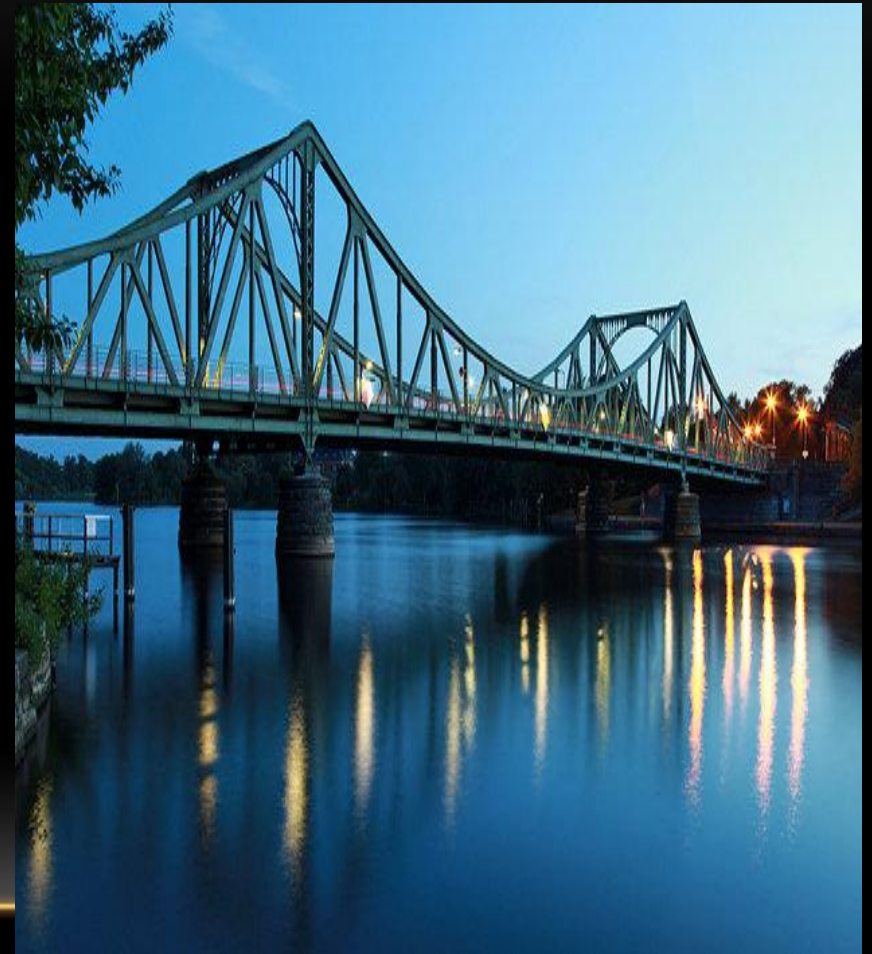

BERLIN

BERLIN - HAUPTSTADT VON DEUTSCHLAND

BERLIN LIEGT DIREKT AM UFER DER SPREE UND HAVEL GELEGEN .

BRANDENBURGER TOR

REYSTAG

BERLINER MAUER

DIE MUSEUMSINSEL

DAS PERGAMONMUSEUM