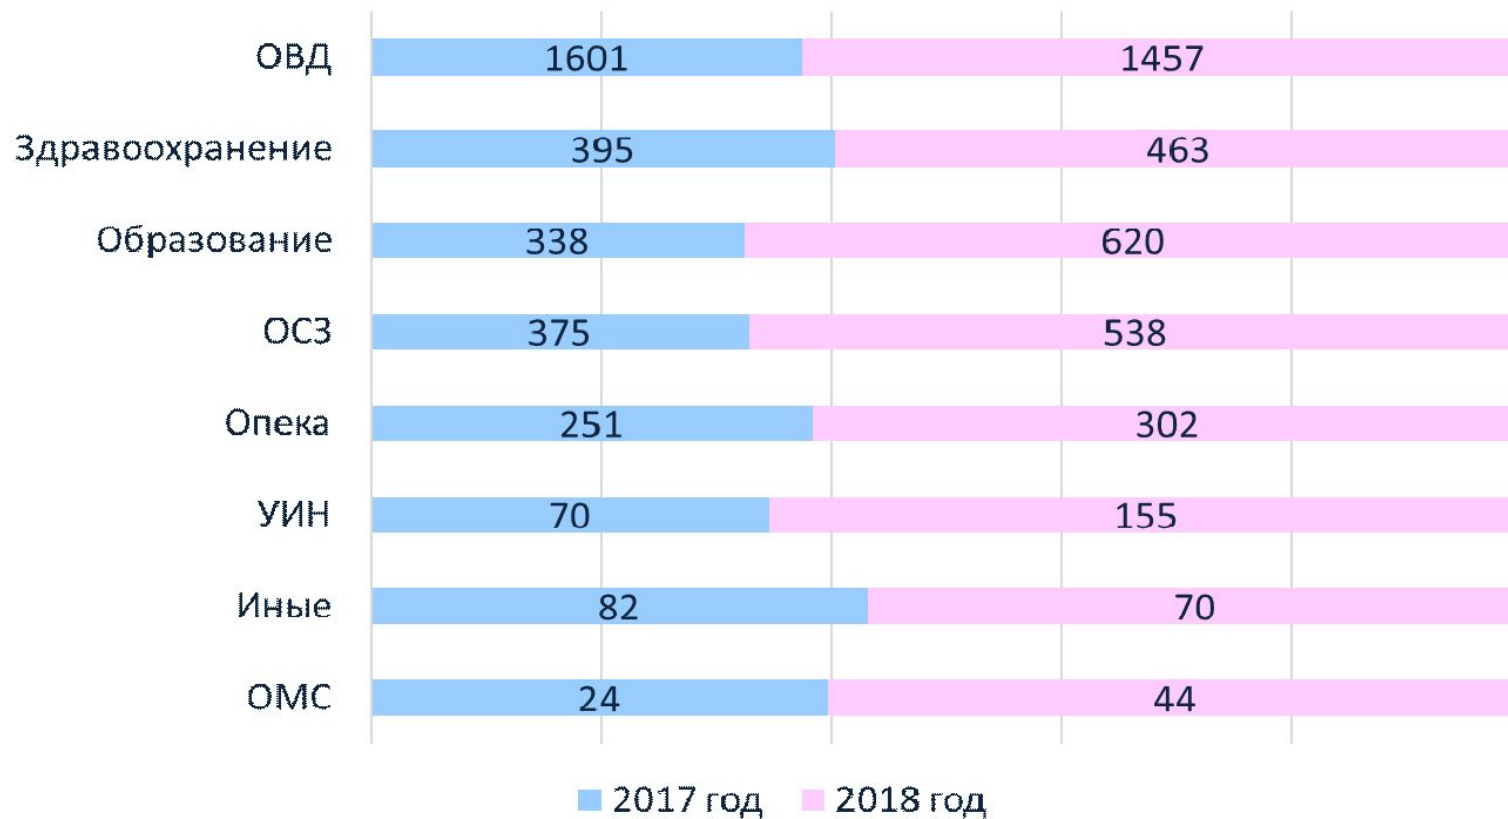

Направление сигнальных карт в ИС СОП

Сигнальные карты в течение 10 мес.2019г.

Муниципальное образование	ОВД	Образование	ОСЗ	Здравоохранение	Опека
	Кол-во сигналов	Кол-во сигналов	Кол-во сигналов	Кол-во сигналов	Кол-во сигналов
Агрызский	37	3	9	5	1
Азнакаевский	12	6	4	2	9
Аксубаевский	14	5	9	1	2
Актанышский	22	6	8	4	4
Алексеевский	6	6	10	24	6
Алькеевский	11	2	8	4	2
Альметьевский	28	19	39	17	22
Апастовский	11	4	7	13	6
Арский	23	2	8	6	4
Атнинский	0	1	2	1	1
Бавлинский	13	6	2	3	4
Балтасинский	31	6	6	8	4
Бугульминский	1	3	6	5	2
Буинский	8	3	9	4	4
Вехнеуслонский	7	2	9	3	2
Высокогорский	5	7	11	4	17
Дрожжановский	6	4	7	11	1
Елабужский	116	66	29	18	27