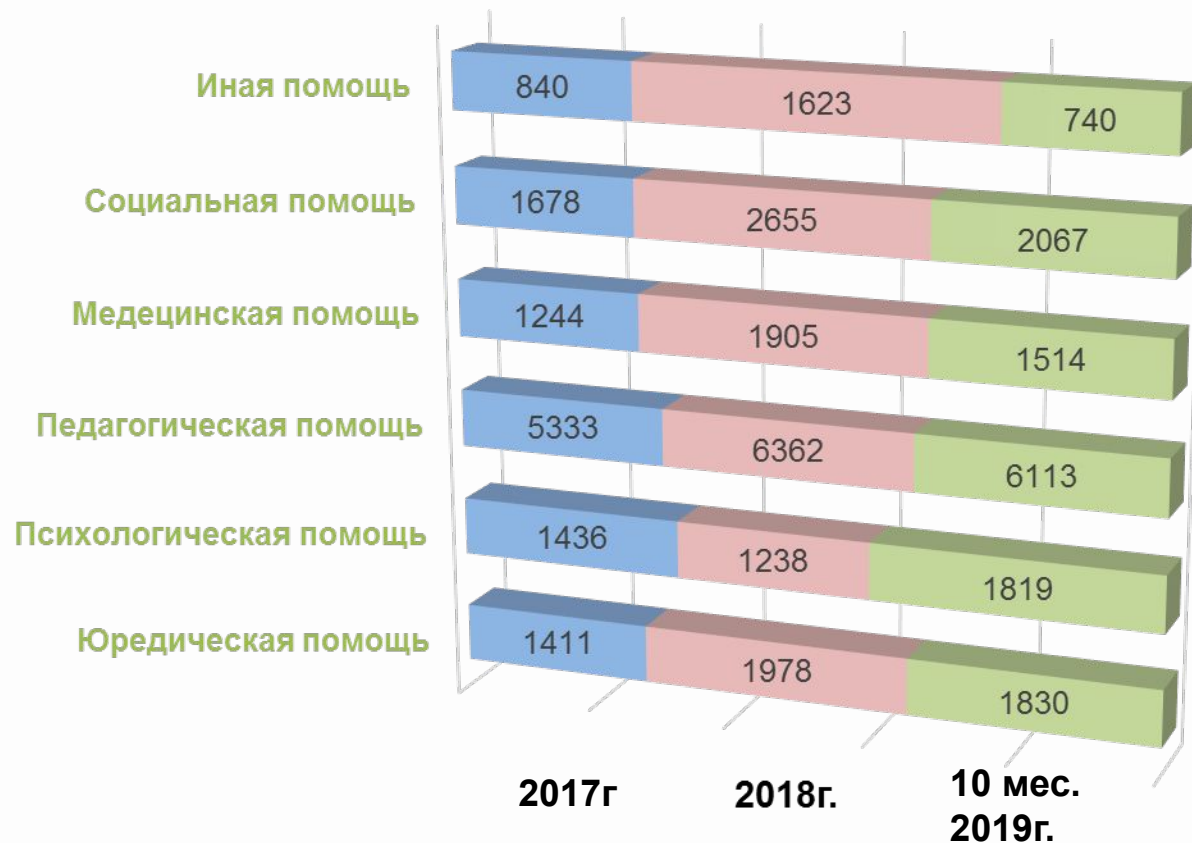

Услуги в рамках организация социального сопровождения

Категории семей состоящих на социальном сопровождении на 1 января

Показатель	2017	2018	2019
Семья с несовершеннолетними, нах-ся в конфликте с законом	95	3	20
Семья с одним родит-ем, воспитыввющая несовершенно-го(их) реб. (детей)	111	2	159
Замещающая семья	31	2	46
Иная категория (семья беженцев/вынужденных переселенцев; малообеспеченная)	156	25	188
Многодетная семья	168	11	214
Семья, воспитывающая ребенка-инвалида (детей-инвалидов)	203	3	208

Категории семей состоящих на социальном сопровождении на 1 января

Показатель	2017	2018	2019
Семья, воспитывающая реб. (детей) с огран.возмж. здоровья в возрасте до 3 лет	10	0	14
Семья, в которой мать намеревалась отказаться от новорожден-го реб., но изменила свое решение	2	0	2
Семья с несовершеннолетними родителями	6	0	4