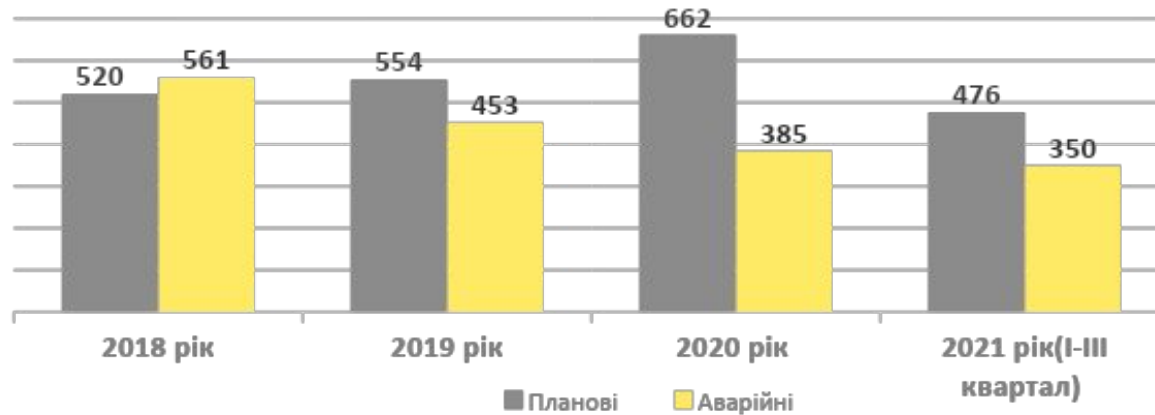

## Порівняння планових та аварійних показників надійності SAIDI за 2018-2021 рік, хвилин

## Порівняння планових та аварійних показників надійності SAIDI за 2020 рік, хвилин

Порівняння планових та аварійних показників надійності SAIFI  
за 2018-2021 рік, хвилин