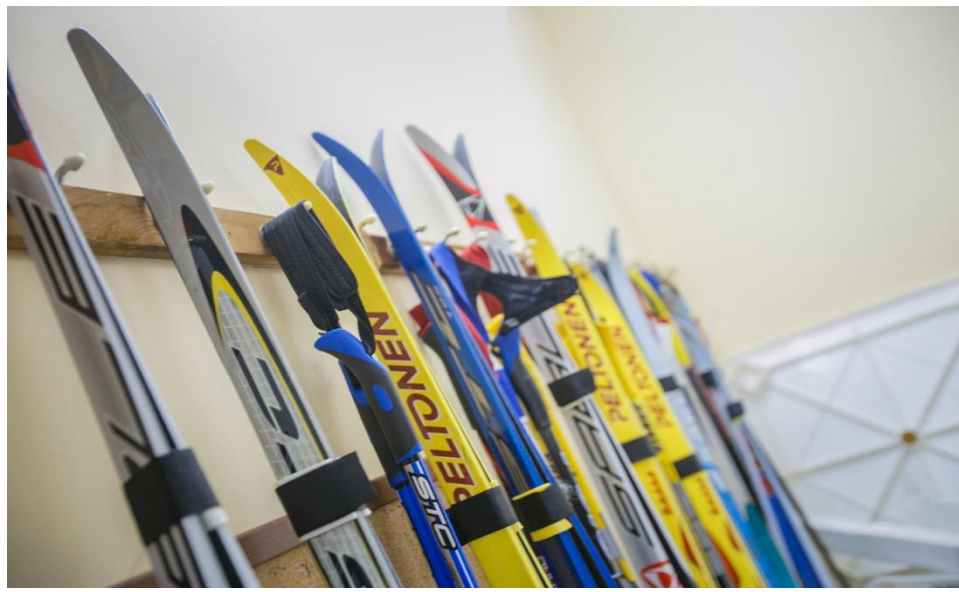

Отличная спортивная инфраструктура, подходит, как для профессионалов, так и для любителей различных видов спорта. Обособленная территория, зеленые зоны и парк – занятия на любой вкус.

СПОРТИВНЫЙ ЗАЛ

- 132,9 кв.м.
- Наличие спортивного инвентаря

ЛЫЖНАЯ ТРАССА

- 2 эллиптических тренажера
- Велотренажер
- 2 беговые дорожки
- 2 силовых тренажера
- Гантели, гири, штанга с набором блинов

ПРОКАТНАЯ БАЗА

- Лыжи
- Коньки
- Велосипеды
- Снегоступы
- Ледянки

БИЛЬЯРДНАЯ

- Два зала с 10-футовыми столами для игры на русском бильярде

ПРОЖИВАНИЕ СПОРТСМЕНОВ

- 2-4-х местное размещение

ПИТАНИЕ СПОРТСМЕНОВ

- 3-х разовое
- Комплекс
- Усиленное, сбалансированное