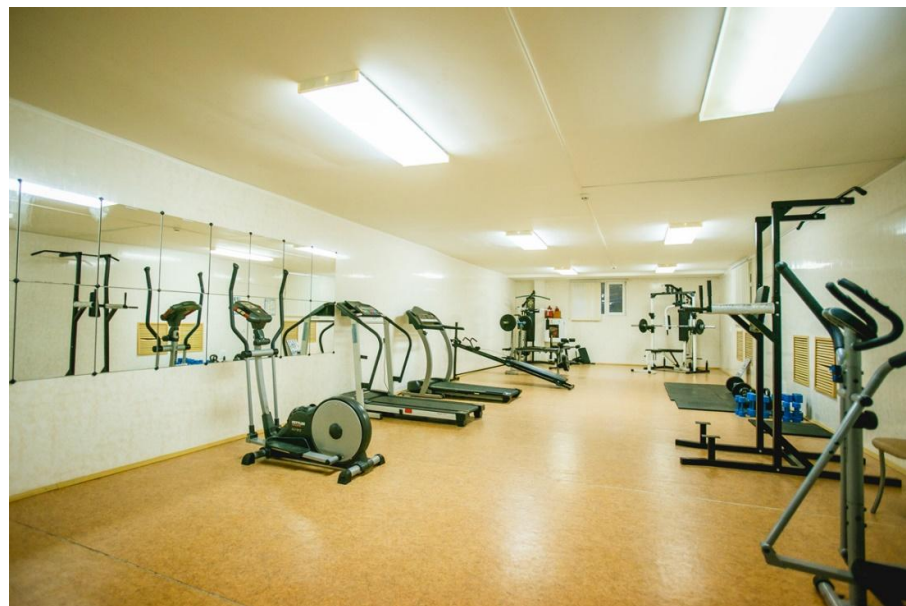

ЛЫЖНАЯ ТРАССА

- 2 эллиптических тренажера
- Велотренажер
- 2 беговые дорожки
- 2 силовых тренажера
- Гантели, гири, штанга с набором блинов