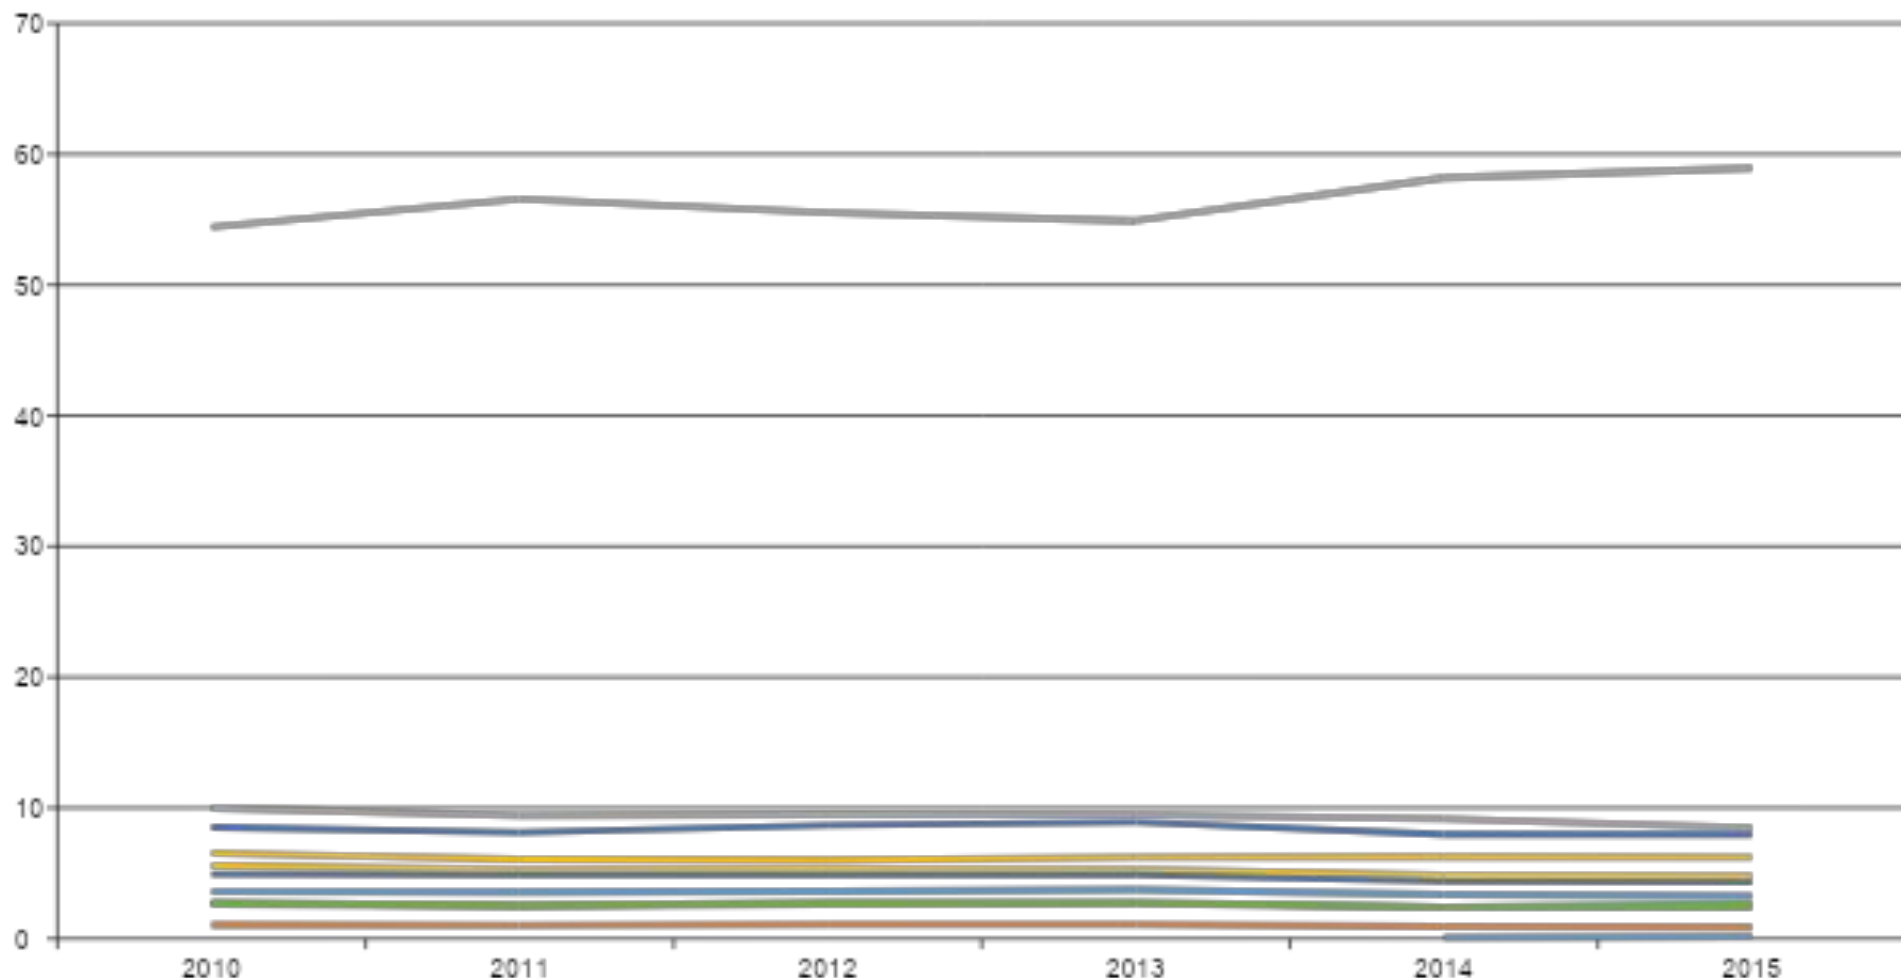

- г. Москва
- г. Санкт-Петербург
- ЦЕНТРАЛЬНЫЙ ФЕДЕРАЛЬНЫЙ ОКРУГ
- СЕВЕРО-ЗАПАДНЫЙ ФЕДЕРАЛЬНЫЙ ОКРУГ
- ЮЖНЫЙ ФЕДЕРАЛЬНЫЙ ОКРУГ
- СЕВЕРО-КАВКАЗСКИЙ ФЕДЕРАЛЬНЫЙ ОКРУГ
- ПРИВОЛЖСКИЙ ФЕДЕРАЛЬНЫЙ ОКРУГ
- УРАЛЬСКИЙ ФЕДЕРАЛЬНЫЙ ОКРУГ
- СИБИРСКИЙ ФЕДЕРАЛЬНЫЙ ОКРУГ
- Дальневосточный федеральный округ