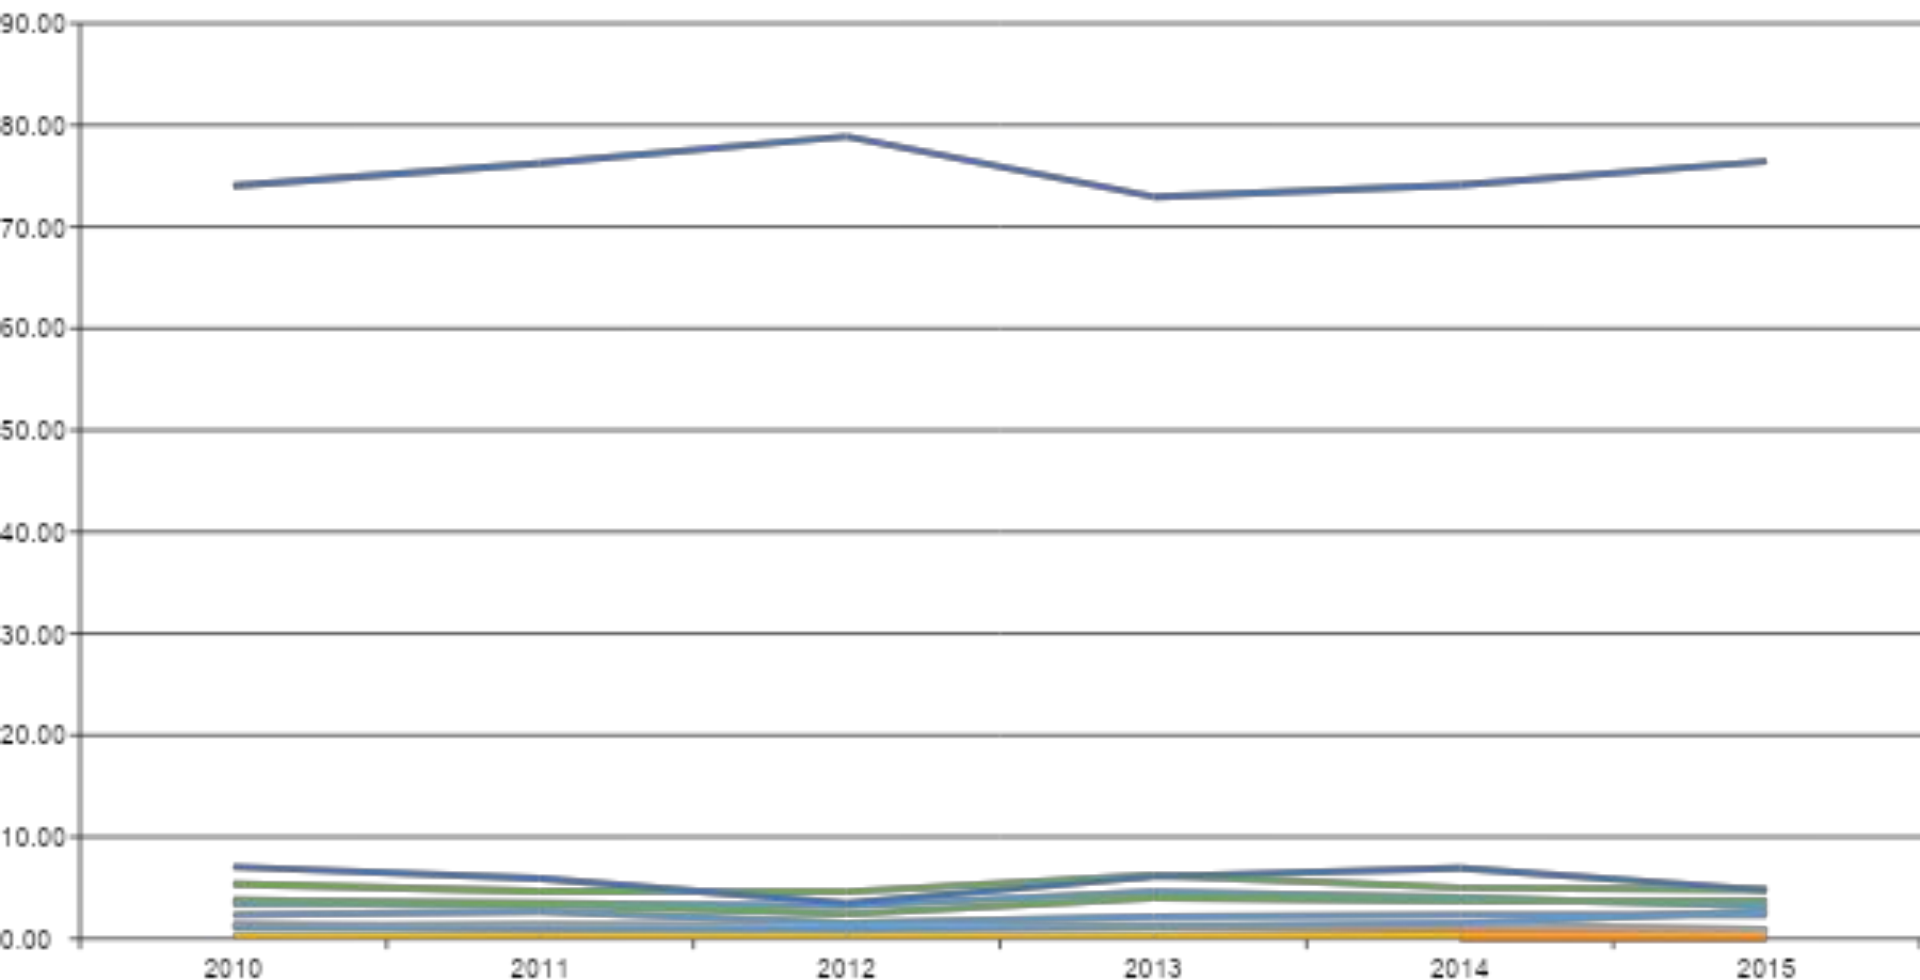

- г. Москва
- г. Санкт-Петербург
- ЦЕНТРАЛЬНЫЙ ФЕДЕРАЛЬНЫЙ ОКРУГ
- СЕВЕРО-ЗАПАДНЫЙ ФЕДЕРАЛЬНЫЙ ОКРУГ
- ЮЖНЫЙ ФЕДЕРАЛЬНЫЙ ОКРУГ
- СЕВЕРО-КАВКАЗСКИЙ ФЕДЕРАЛЬНЫЙ ОКРУГ
- ПРИВОЛЖСКИЙ ФЕДЕРАЛЬНЫЙ ОКРУГ
- УРАЛЬСКИЙ ФЕДЕРАЛЬНЫЙ ОКРУГ
- СИБИРСКИЙ ФЕДЕРАЛЬНЫЙ ОКРУГ
- Дальневосточный федеральный округ