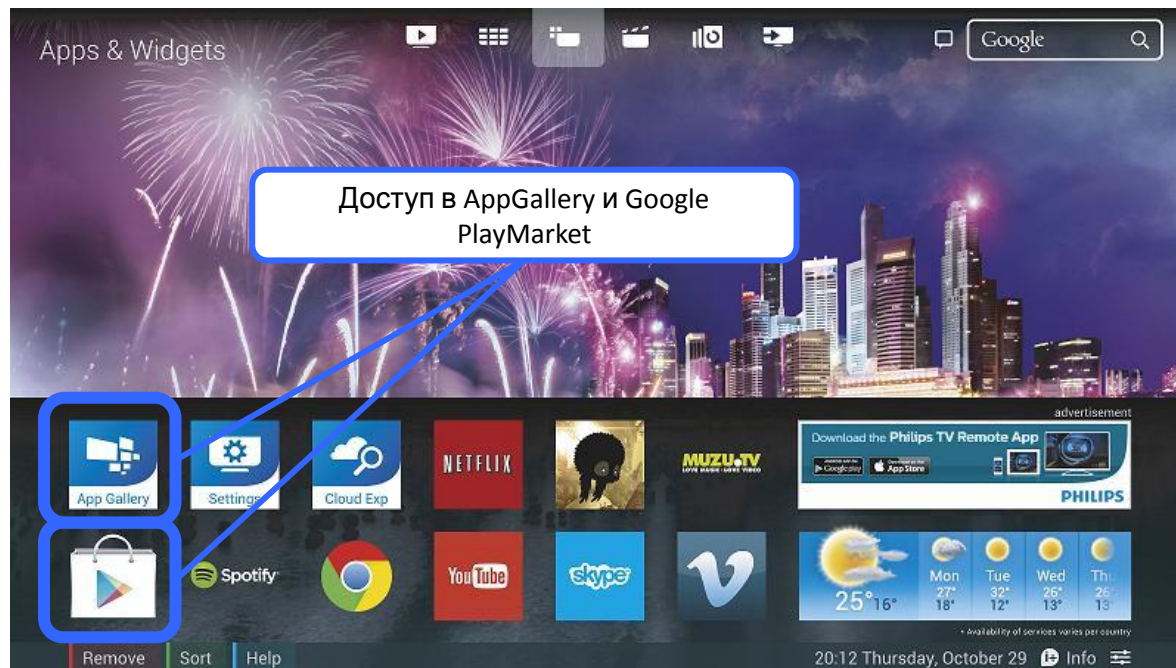

# ОС Android

Первыми в мире Philips запускает серию ЖК ТВ на базе операционной системы Android. Это – новый шаг для всей ТВ-индустрии.

Что мы можем дать покупателям новых ТВ на **Андроид**?

# OC Android – меню SMART