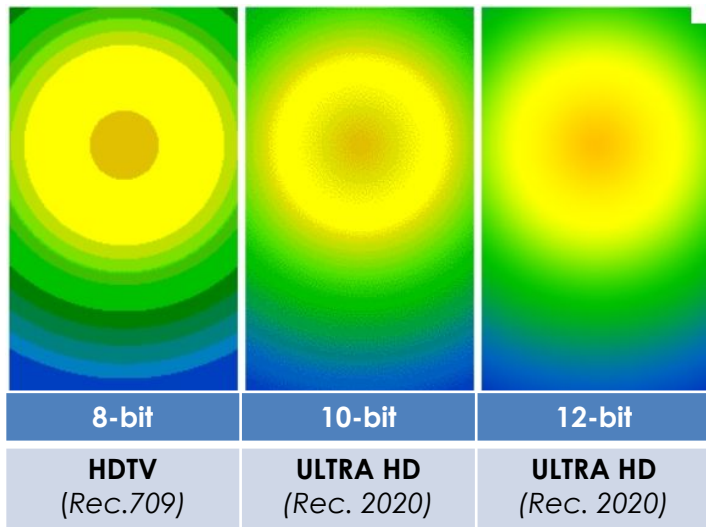

# СИСТЕМА АДАПТАЦИИ ИЗОБРАЖЕНИЯ К РАССТОЯНИЮ ПРОСМОТРА

## Пример настроек

5  
м

- Четкость ↑
- Подавление помех ↓

2  
м

- Четкость ↓
- Подавление помех ↑

\*на сериях 8800, 9100,

9800

# ULTRA HD 2014

# COLOR GAMUT

Глубина цвета

Новый стандарт 4K ULTRA HD предполагает использование 12 бит цвета на пиксель, что означает большую цветовую естественность. Особенно это заметно на тонах и оттенках кожи.