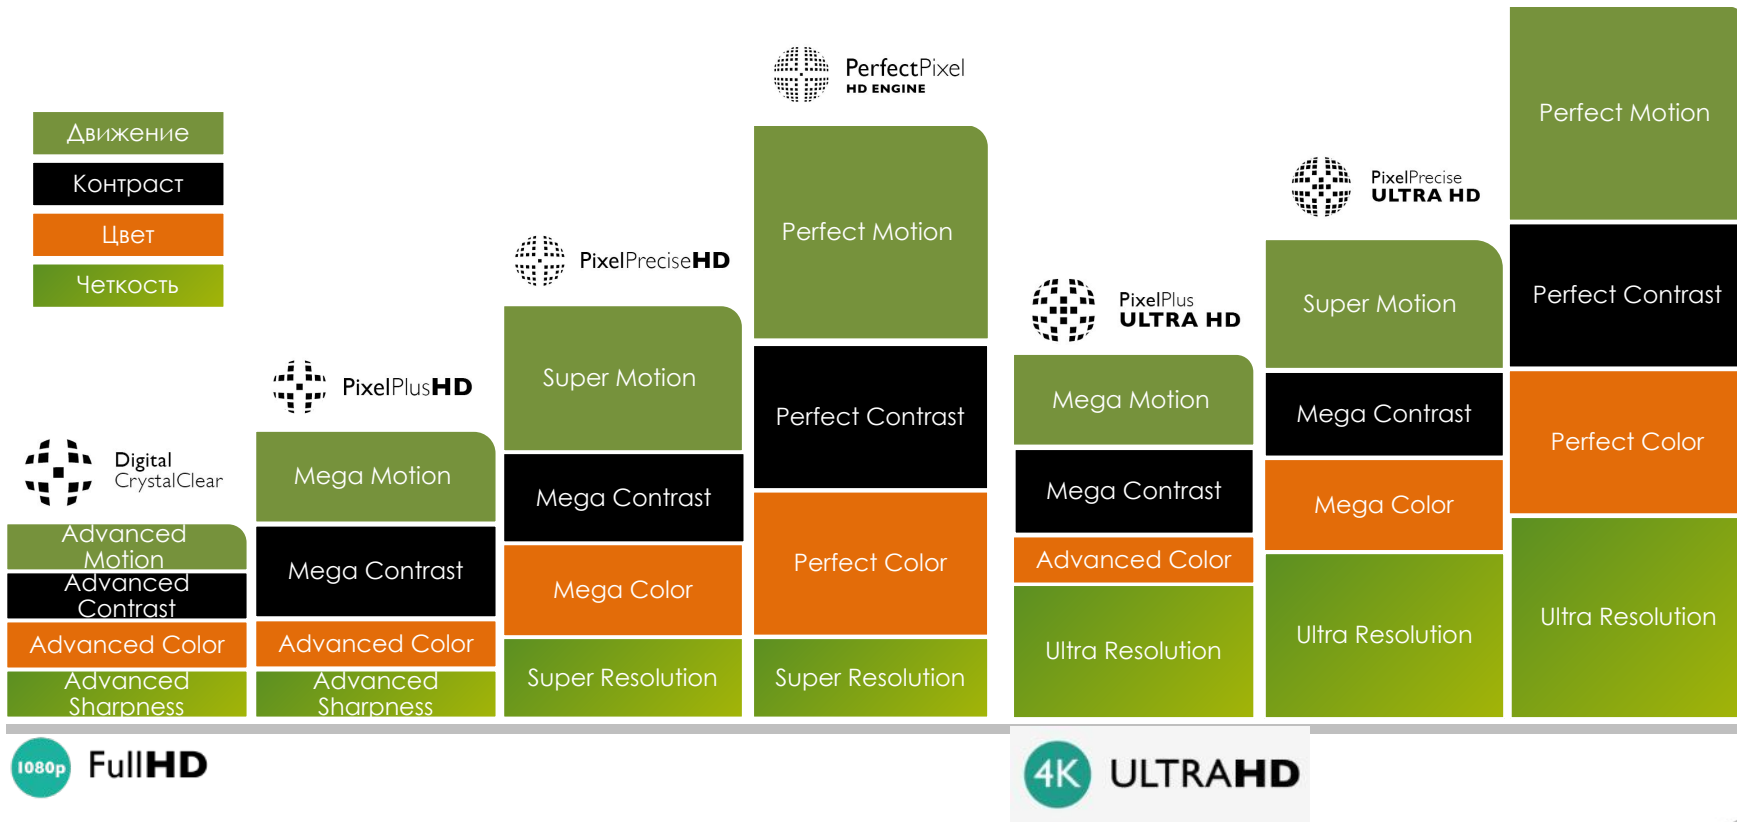

Сравнение процессоров (платформ)