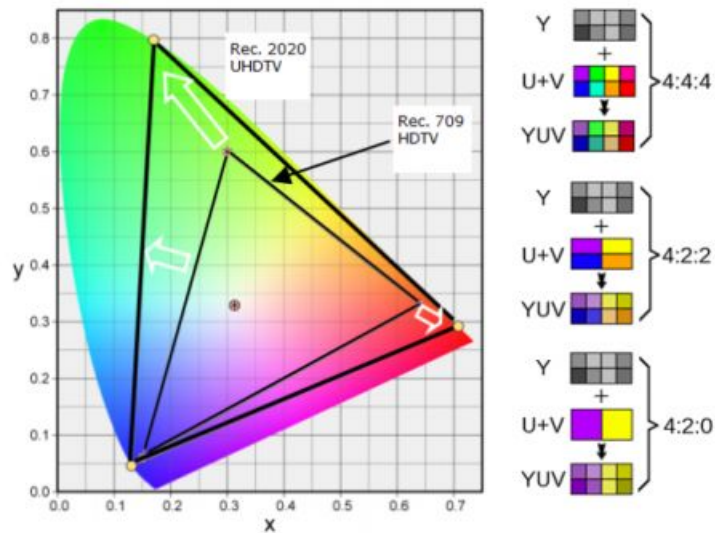

Новый стандарт 4K ULTRA HD предполагает использование 12 бит цвета на пиксель, что означает большую цветовую естественность. Особенно это заметно на тонах и оттенках кожи.