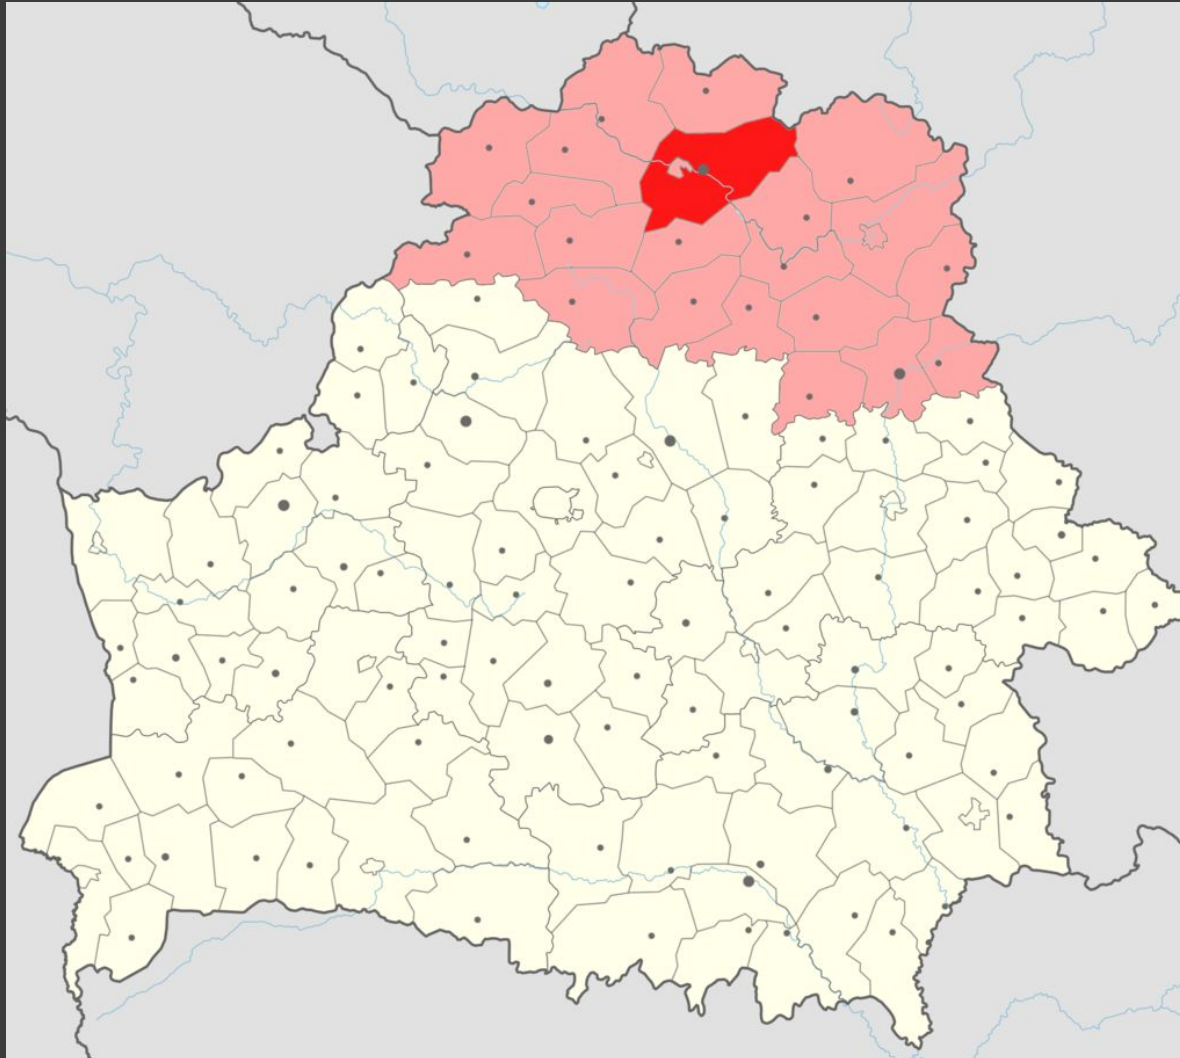

Население 108 643 чел

Площадь 3 137,78 км²

**ВИТЕБСКАЯ
ОБЛАСТЬ.
ПОЛОЦКИЙ РАЙОН**

Население 108 643 чел

Площадь 3 137,78 км²

Полоцк

Население 85 126 человек (2015)

2013.06.08. bunifacij

 wikimapia.org

Полоцкий комбинат хлебопродуктов

ЗАВОД «ИЗМЕРИТЕЛЬ» ПУП

Полоцкий Молочный Комбинат

Памятник 23-м воинам-гвардейцам.

Памятник Андрею Полоцкому

Краеведческий музей, расположен в бывшей Лютеранской кирхе

Европы

Владимир Алекно