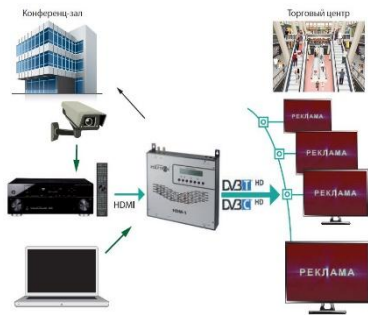

Подключение

Торговые и бизнес центры, конференц-залы

- Возможность создания до 4-х независимых онлайн-телеканалов для трансляции любого события
- Возможность продажи рекламных спотов

Состав оборудования:

- грозозащита
- головная станция
- многопрограммный sat-модуль
- HDMI модулятор