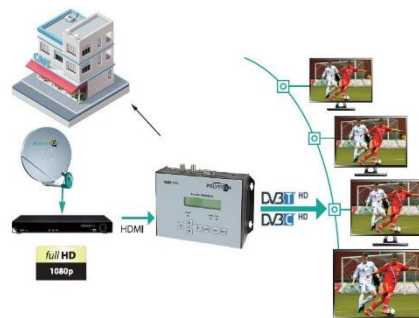

Кафе, бар, ресторан, тематический клуб

- Вещание телеканалов в HD-качестве на неограниченном количестве экранов.
- Быстрая интеграция собственного телеканала в существующую сеть
- Полная совместимость со всеми HDMI-устройствами

Состав оборудования:

- грозозащита
- головная станция
- многопрограммный sat-модуль
- HDMI модулятор