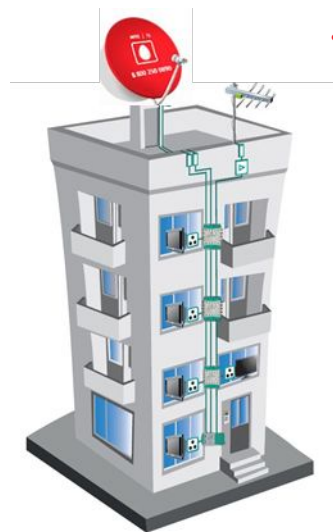

Для подключения используется «стандартный» комплект.

Состав оборудования:

- приемная антенна
- конвертор
- sat-модуль или приставка
- смарт-карта

Мини отель (менее 50 экранов)

- Для подключения доступны все пакеты для коммерческого просмотра.