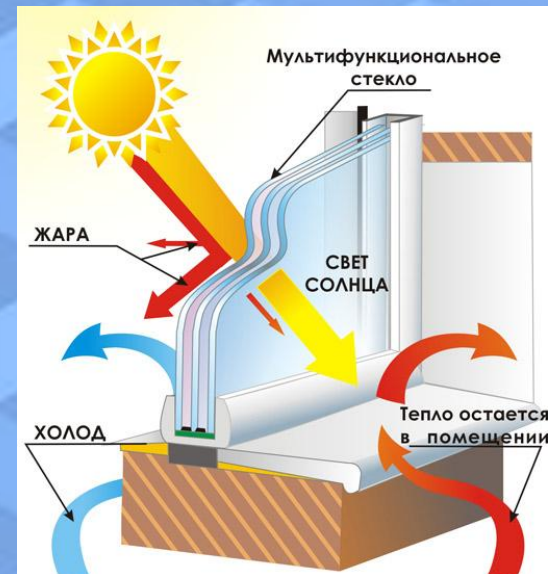

Замена
уплотните
ля

Демонтаж-
монтаж
окна

Установк
а
откосов

Наши услуги

Изготовлен
ие
МОСКИТНЫХ

Жалюз
и
на окна

Рольставн
и
для окон и
боксов

Наши услуги

Само- очищающег о стекла

Замена стекло- пакетов

Энерго- сберегающ ие стеклопакет ы

Популярные позиции:

ООО “Паритет”

Ген.директор

Директор офиса

DPS