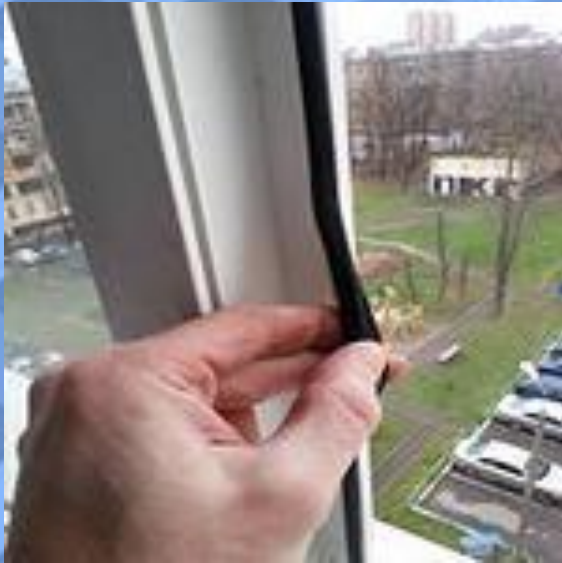

Наши услуги