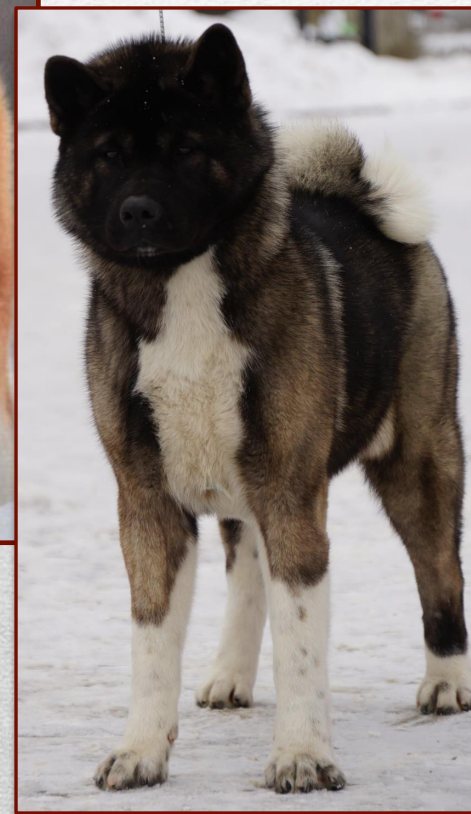

Гипотеза: разведение собак разных пород в условиях квартиры невозможно.

История происхождения акиты-ину – собаки-мечты, народного достояния страны восходящего солнца.

Порода собак акита-ину — это одна из 14 очень древних пород. Раньше породу называли матаги кен, где «кен» — пёс, а «матаги» — охотник на крупную дичь, «медвежатник. Во Вторую мировую люди голодали и из-за этого им приходилось есть мясо собак, а из шкур они шили одежду. После войны народ продолжил разведение акит. Их начали скрещивать с овчарками. Так появились американские акиты.

История происхождения пекинеса – игривого непоседы с добрым сердцем.

Пекинес также является одной из древнейших пород. Раньше во времена империй эти собаки не покидали императорский дворец, и иметь их мог только один человек — император. Любого простолюдина, который осмеливался погладить пекинеса, ждала тяжкая кара – его лишали руки. А если кто-то пытался вынести собаку за пределы дворца, его и вовсе лишали жизни. Если же император кому-то дарил собаку, то она не выживала, так как перед отъездом собакам скармливали ростки бамбука. Все это связано с тем, что по верованию китайцев в загробной жизни императора охранили именно пекинесы.

Характеристика породы акиты-ину

Размеры:	Рост самки 61–66 см, самца 66–71 см, вес самки 32–45 кг, самца 45–59 кг
Характер:	Дружелюбный, смелый, бдительный
Где используется:	Охотник, охранник
Живет:	10-15 лет

Разновидности акиты-ину

Характеристика породы пекинес

Размеры:	Рост: от 15 до 23 см в холке. Вес: 3,2-6,4 кг.
Характер:	Смелые, упрямые и любящие внимание
Где используется:	Декоративная домашняя собака
Живет:	От 16 до 20 лет