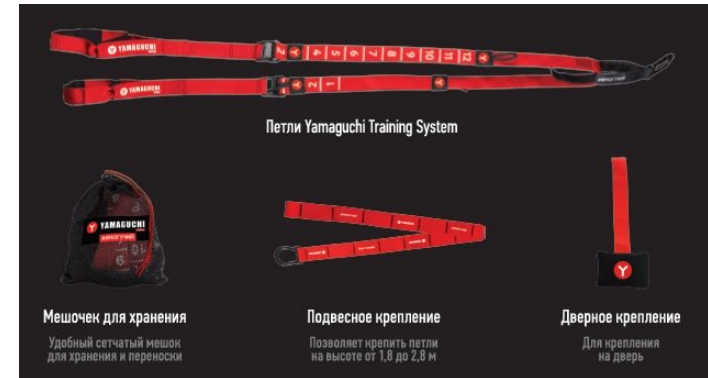

Петли для функционального тренинга YAMAGUCHI

Yamaguchi Training System

8 500 р

Петли Yamaguchi Training System идеально подойдут для функциональных тренировок дома и на улице как начинающим, так и опытным пользователям. Компактная система Yamaguchi Training System с уникальным дизайном и широкими функциональными возможностями позволит организовать полноценную и эффективную тренировку в домашних условиях.

ПРЕИМУЩЕСТВА

1. Приложение Yamaguchi Fitness (iOS, Android) с доступом к библиотеке тренировок
2. Регуляторы стоп - для быстрых переходов от одного упражнения к другому
3. Материалы повышенной прочности
4. Мягкие и прочные TPR ручки с текстурированной поверхностью для удобного хвата
5. Прочный и легкий карабин из цинкового сплава выдерживает самые тяжелые нагрузки до 400 кг
6. Увеличенные лямки для ног позволяют тренироваться даже в больших ботинках
7. Стропы шириной 3,8 см обеспечивают безопасность во время тренировок и выдерживают нагрузку до 350 кг
8. Повышенная прочность и устойчивость к постоянным интенсивным нагрузкам