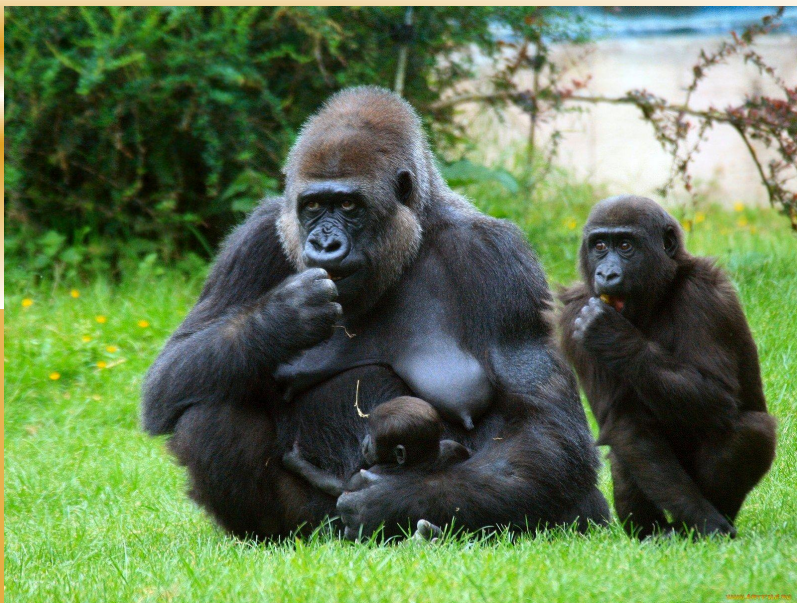

Горилла

Открытая тема

Горилла - самая крупная человекообразная обезьяна, самцы которой вырастают ростом до 2 м и весом около 3 центнеров. Эта обезьяна обитает стадами в джунглях Экваториальной Африки. Питается сочными ростками, плодами и фруктами, а также птичьими яйцами и насекомыми.

Гориллы признаны очень интеллигентными животными. Они известны своими способами коммуникации и жестами. Некоторые гориллы в зоопарках создают свой язык жестов.

Гориллы близкие родственники человека, у людей с ними 98% одинаковых ДНК.