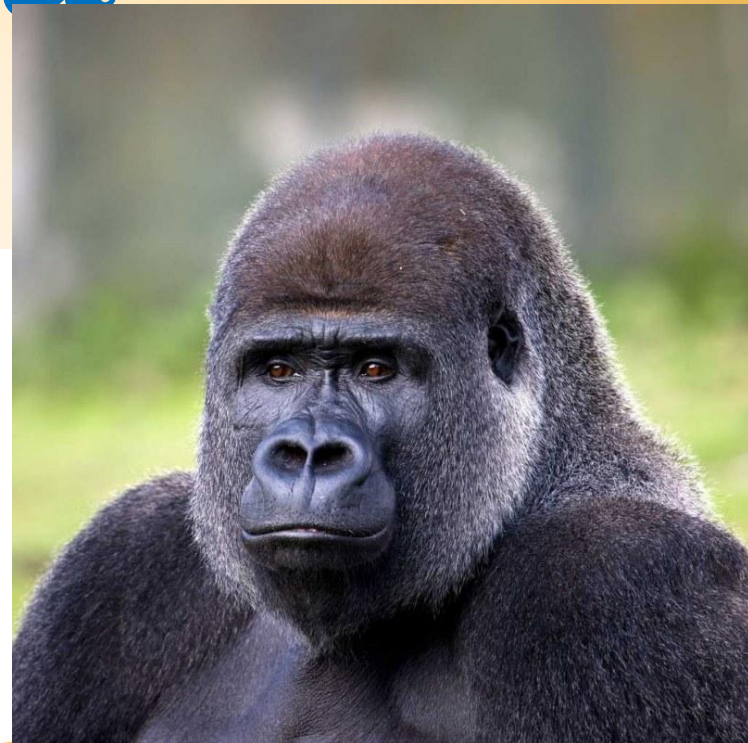

Горилла

Открытая тема

Горилла - самая крупная человекообразная обезьяна, самцы которой вырастают ростом до 2 м и весом около 3 центнеров. Эта обезьяна обитает стадами в джунглях Экваториальной Африки. Питается сочными ростками, плодами и фруктами, а также птичьими яйцами и насекомыми.

Гориллы признаны очень интеллигентными животными. Они известны своими способами коммуникации и жестами. Некоторые гориллы в зоопарках создают свой язык жестов.

Гориллы близкие родственники человека, у людей с ними 98% одинаковых ДНК.