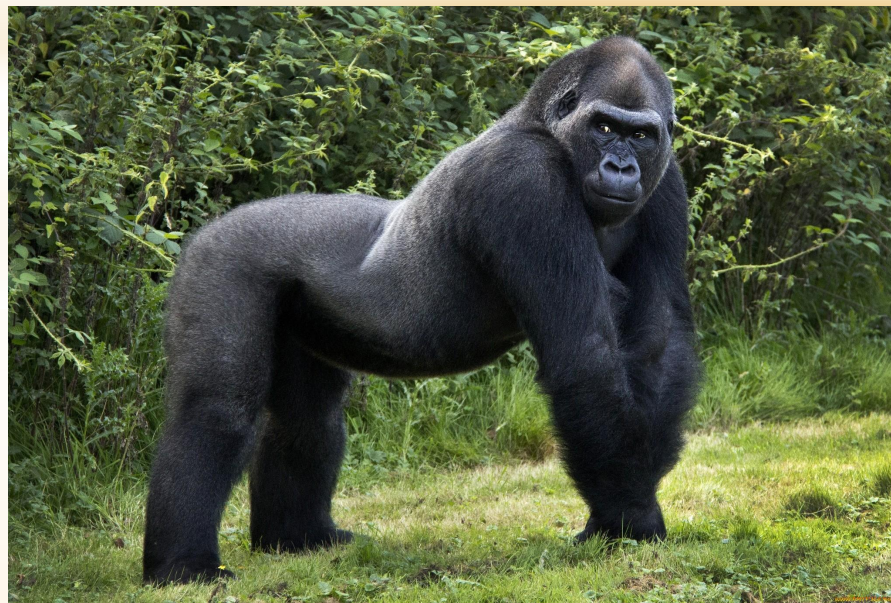

Горилла

Открытая тема

Горилла - самая крупная человекообразная обезьяна, самцы которой вырастают ростом до 2 м и весом около 3 центнеров. Эта обезьяна обитает стадами в джунглях Экваториальной Африки. Питается сочными ростками, плодами и фруктами, а также птичьими яйцами и насекомыми.

Гориллы признаны очень интеллигентными животными. Они известны своими способами коммуникации и жестами. Некоторые гориллы в зоопарках создают свой язык жестов.

Гориллы близкие родственники человека, у людей с ними 98% одинаковых ДНК.