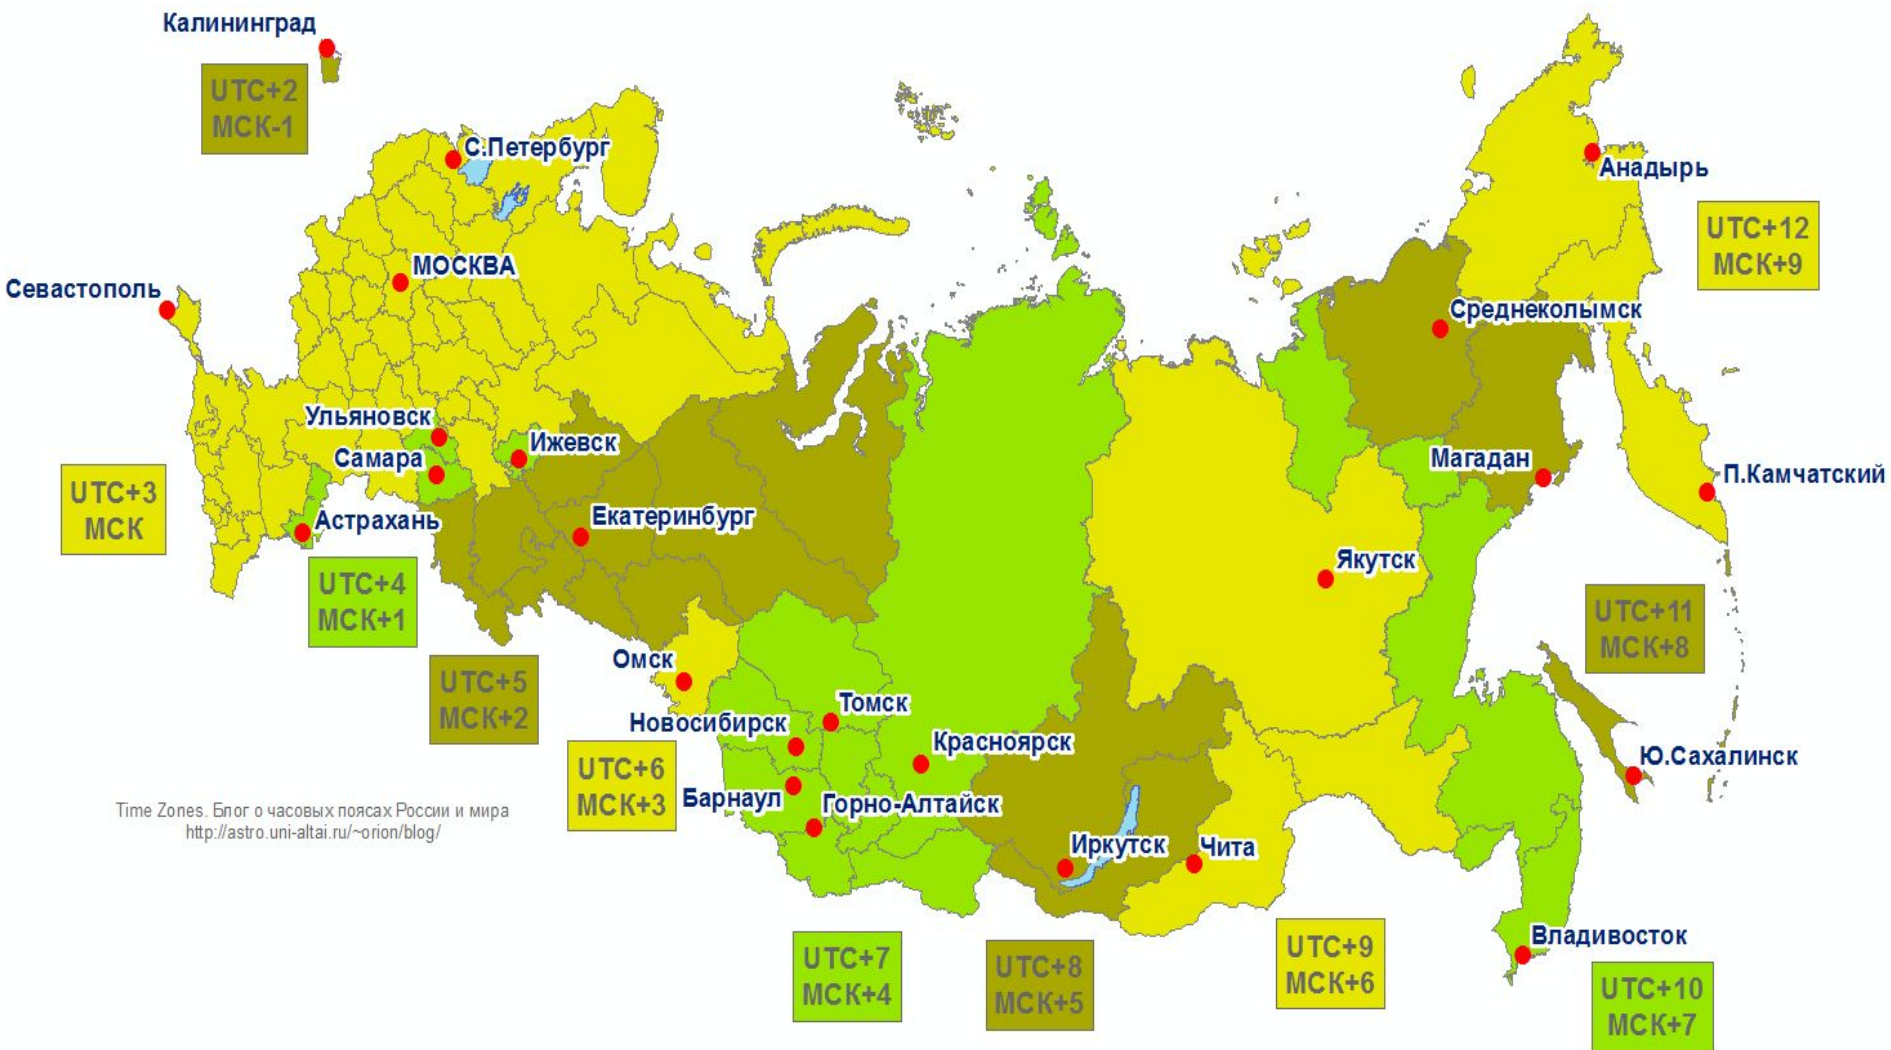

**Время в  
России,  
текущее  
местное  
время:**

# Изменение часовых зон в 2016

Согласно поправкам в законе «Об исчислении времени» перешли в соседние восточные часовые зоны

27.03.2016 — Республика Алтай, Алтайский и Забайкальский края, Астраханская, Сахалинская (исключая Северо-Курильский городской округ) и Ульяновская области.

24.04.2016 — Магаданская область.

29.05.2016 — Томская область.

В результате проведённой реформы времени карта часовых поясов/зон Российской Федерации с 23:00 мск. 23 июля 2016 г. выглядит следующим образом

# Стандартные Часовые Пояса, 24.07.2016 (международная система часовых поясов) XII