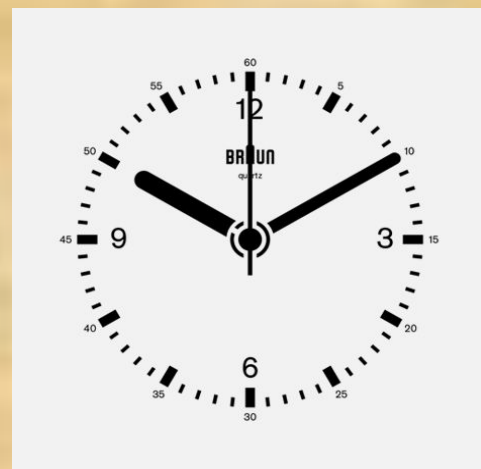

Разница во времени

Направлени

е

Перемещени

е

Время в пути

Западный пункт отправления (прибытия)

Восточный пункт прибытия (отправления)

Часовой пояс

Часовой пояс

Время отправление (прибытие)

Время прибытия (отправления)