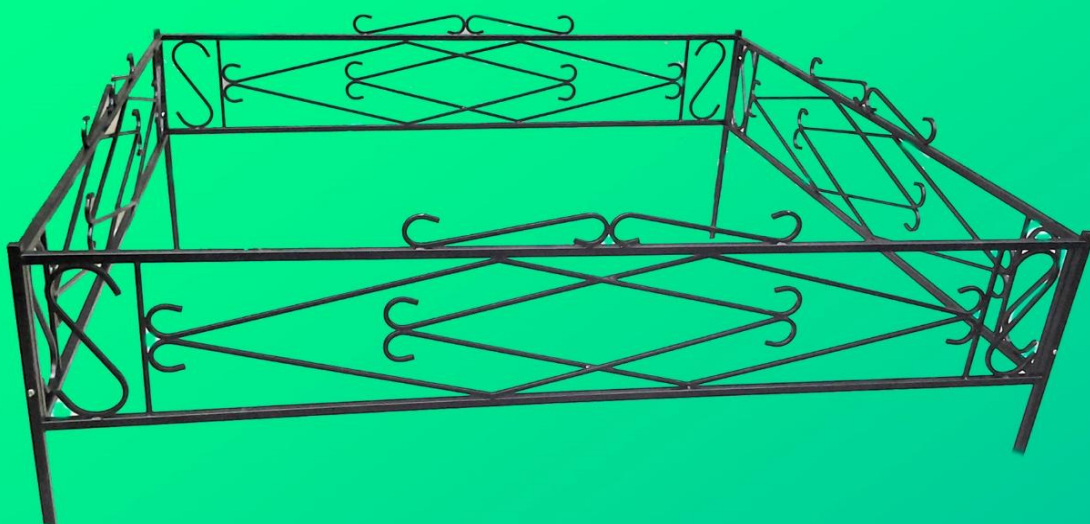

Ширина полотна 36 см

Покрытие краска :
порошковая эмаль черная
Соединение: болт-гайка

Цена: 15500

Ограда «Занавес»

2*2

Изготовлена: профиль

20*20

профиль ноги

40*40

Длина ноги 90 см

Ширина полотна 50 см

Покрытие краска :

порошковая эмаль черная

Соединение: болт-гайка

Цена: 10000

Ограда
«Ромб»

2*2

Изготовлена: профиль
20*20

Длина ноги 85 см

Ширина полотна 35 см

Покрытие краска :
порошковая эмаль черная
Соединение: болт-гайка

Цена: 17500

Ограда «Скоба»

2*2