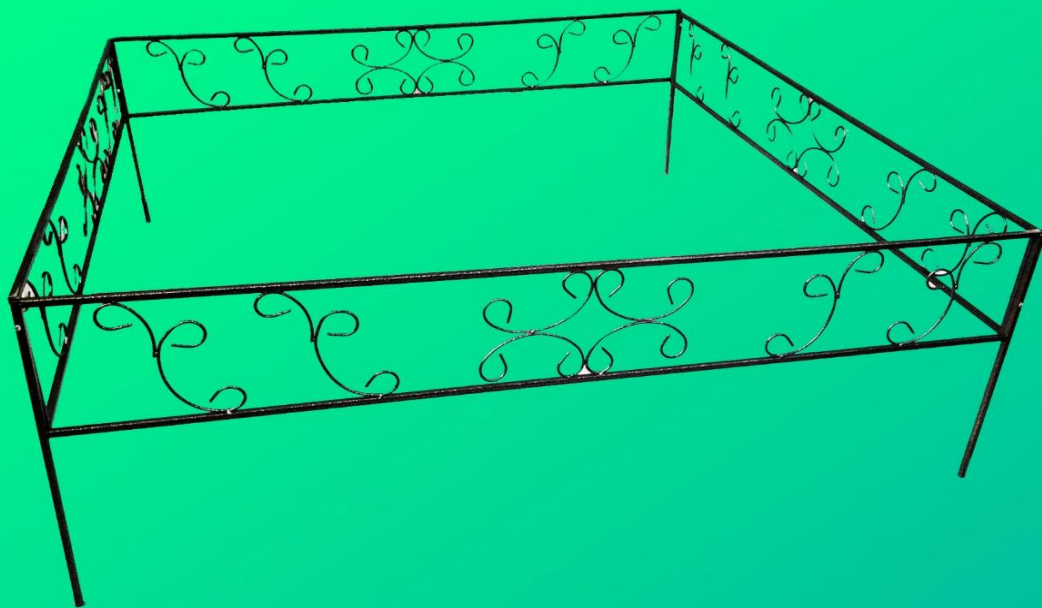

Цена: 5000

Ограда «Вензель»

2*2 или 1,5*2

Изготовлена: профиль
15*15

Длина ноги 70 см

Ширина полотна 29 см

Покрытие краска :

молотковая эмаль,

порошковое напыление

Соединение: болт-гайка