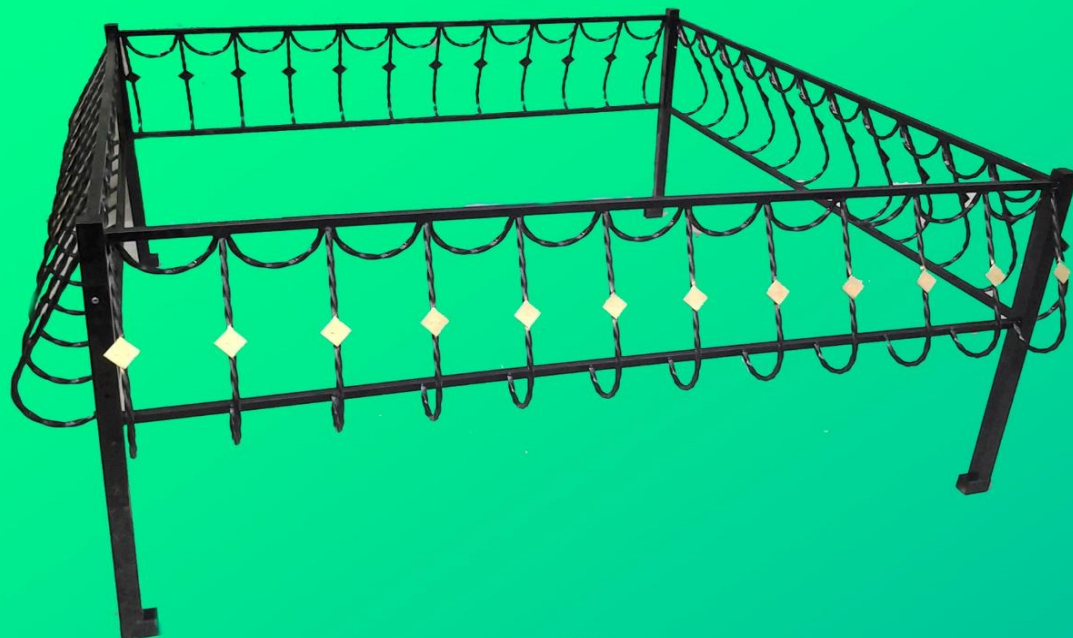

Цена: 17000

Ограда «Дутая К»

2*2

Изготовлена: профиль
20*20

профиль ноги
40*40

Длина ноги 90 см

Ширина полотна 40 см

Покрытие краска :
порошковая эмаль черная
Соединение: болт-гайка