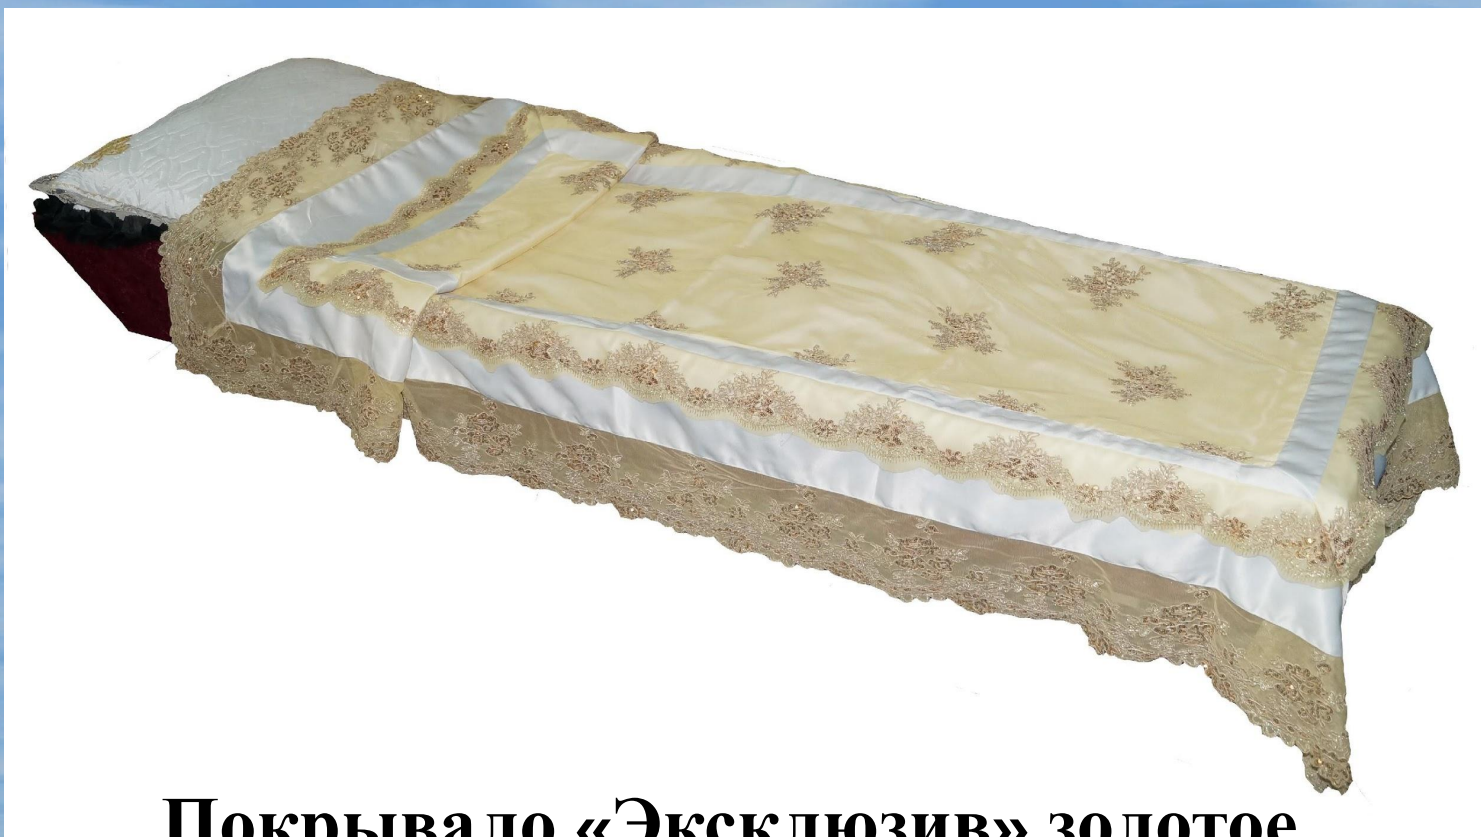

**Покрывало «Эксклюзив» золотое
4000 р.**