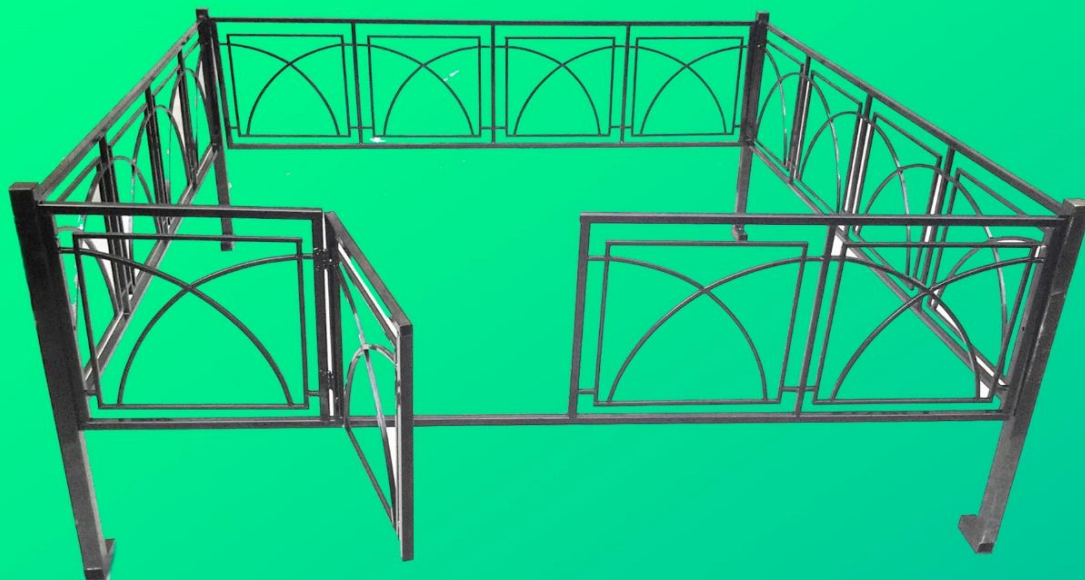

20*20

профиль ноги

200*20

Длина ноги 90 см

Ширина полотна 40 см

Покрытие краска :

ПФ черная

Соединение: болт-гайка

Цена: 17000

Ограда
«Квадрат с
калиткой»

2*2

Изготовлена: профиль

20*20

профиль ноги

40*40

Длина ноги 90 см

Ширина полотна 50 см

Покрытие краска :

порошковая эмаль черная

Соединение: болт-гайка

Цена: 27000

Ограда
«Ковка
широкая»
2*2

Изготовлена: профиль
20*40
профиль ноги
40*40

Длина ноги 90 см