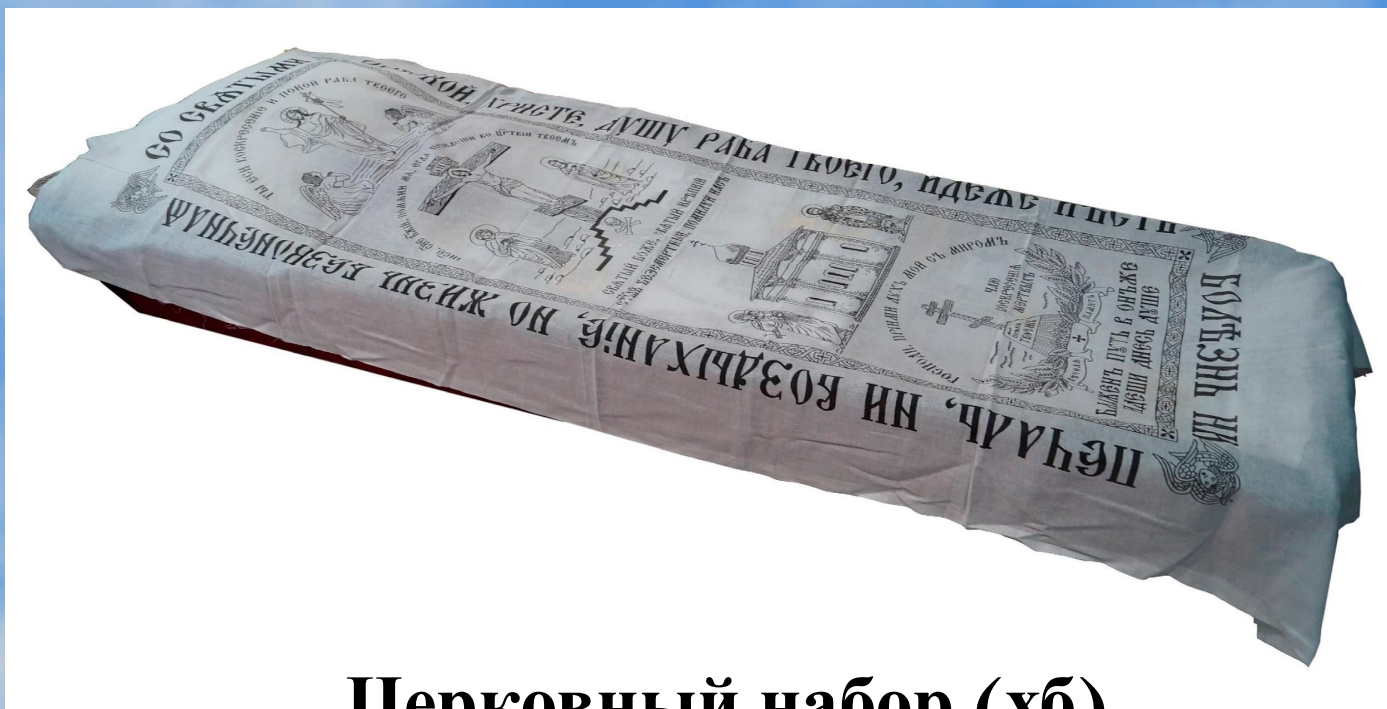

Церковный набор (хб)
500р.