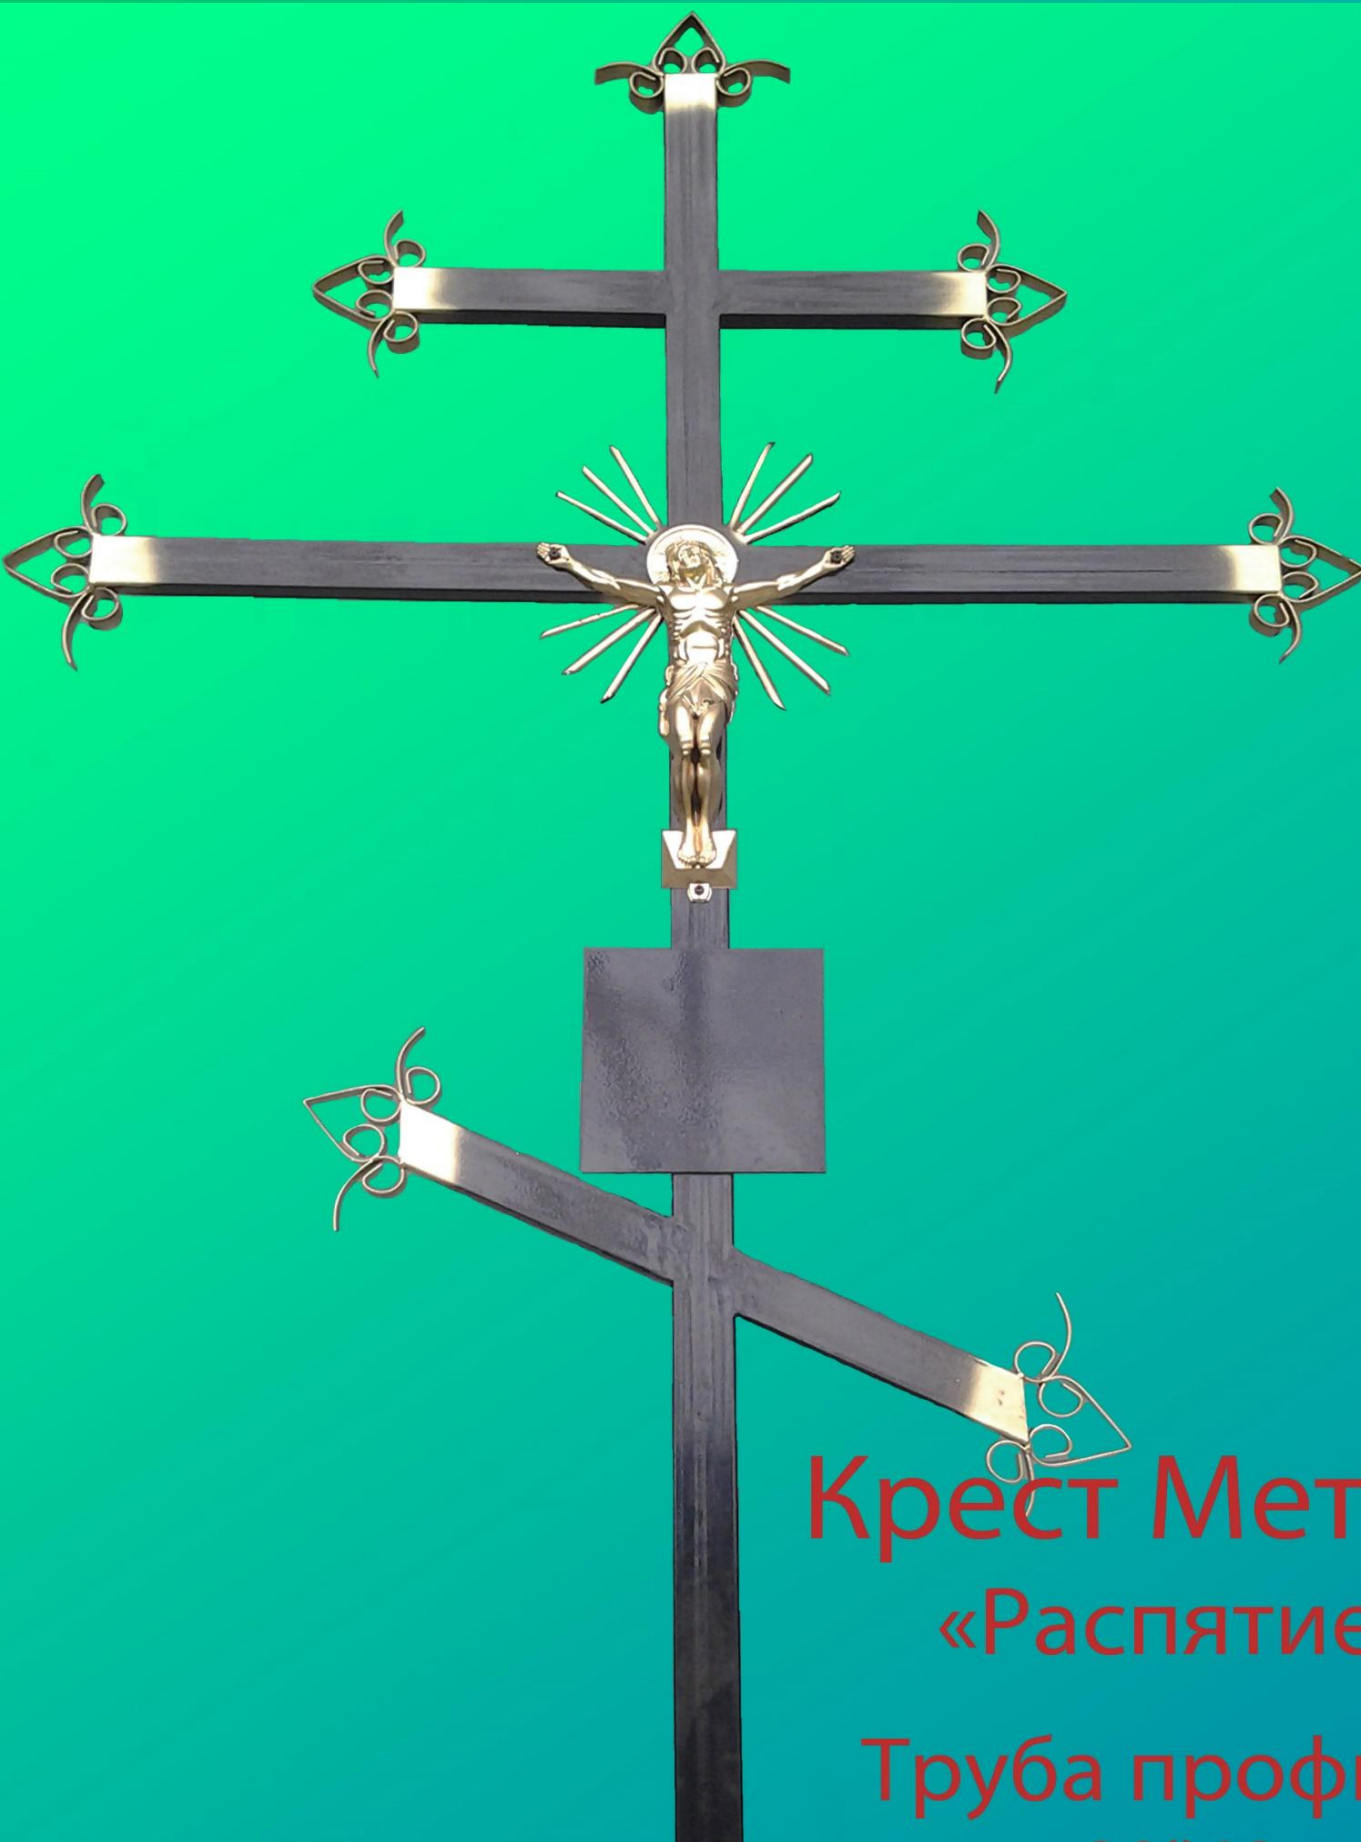

Цена: 3000

Крест Дуб

Брус
90*50

Высота
(210 см.)

Цена: 3500

Крест Металл
«Распятие»

Труба профиль
20*40

Высота
(230 см.)