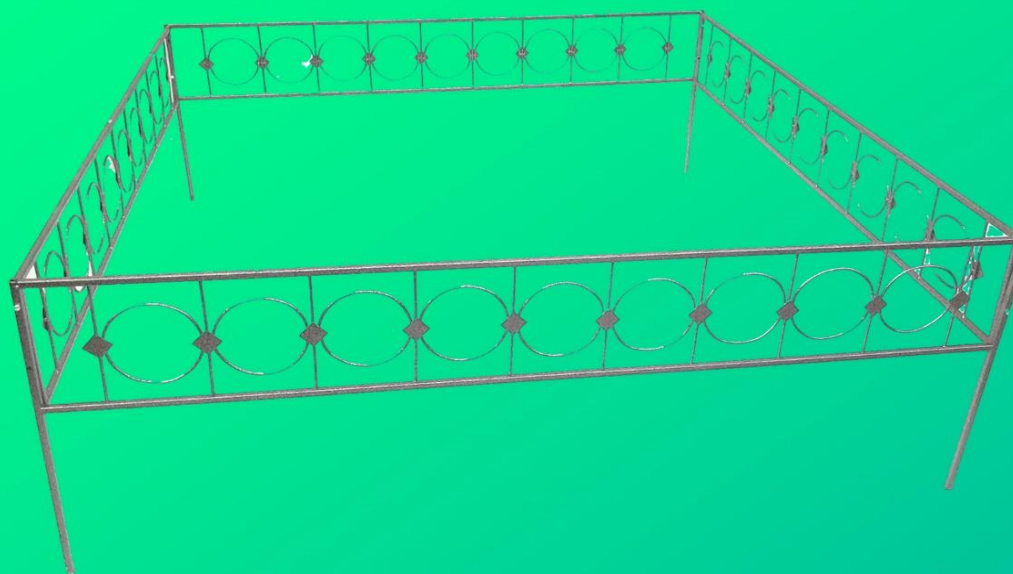

30

Корзина
(115 см.)

Цена: 3000

Крест Сосна
Брус
100*40
Высота
(230 см.)

Цена: 2000

Крест Металл
«Профиль кольцо»
Труба профитль
20*40
Высота
(230 см.)

Цена: 3000

Крест Металл
«Профиль»
Труба профитль
20*40
Высота
(230 см.)

Цена: 3000

Крест Дуб

Брус
90*50

Высота
(210 см.)

Цена: 3500

Крест Металл
«Распятие»

Труба профиль
20*40

Высота
(230 см.)

Цена: 8500

Ограда
«|O|»
2*2

Изготовлена: профиль
15*15

Длина ноги 70 см

Ширина полотна 30 см

Покрытие краска :

молотковая эмаль,

порошковое напыление

Соединение: болт-гайка

Цена: 5000

Ограда «Вензель»

2*2 или 1,5*2

Изготовлена: профиль
15*15

Длина ноги 70 см

Ширина полотна 29 см

Покрытие краска :