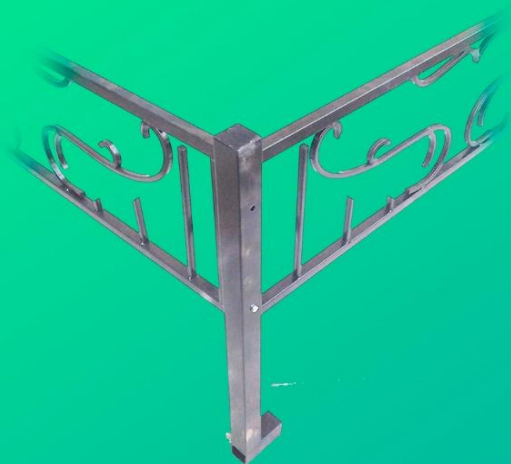

40*40

Длина ноги 90 см

Ширина полотна 50 см

Покрытие краска :

порошковая эмаль черная

Соединение: болт-гайка

Цена: 10000

Ограда
«Ромб»

2*2

Изготовлена: профиль
20*20

Длина ноги 85 см

Ширина полотна 35 см

Покрытие краска :
порошковая эмаль черная
Соединение: болт-гайка

Цена: 17500

Ограда «Скоба»

2*2

Изготовлена: профиль

20*20

профиль ноги

40*40

Длина ноги 70 см

Ширина полотна 32 см

Покрытие краска :

порошковая эмаль черная

Соединение: болт-гайка

Цена: 13500

Ограда «Спираль»

2*2

Изготовлена: профиль
20*20

профиль ноги
30*30

Длина ноги 80 см

Ширина полотна 38 см