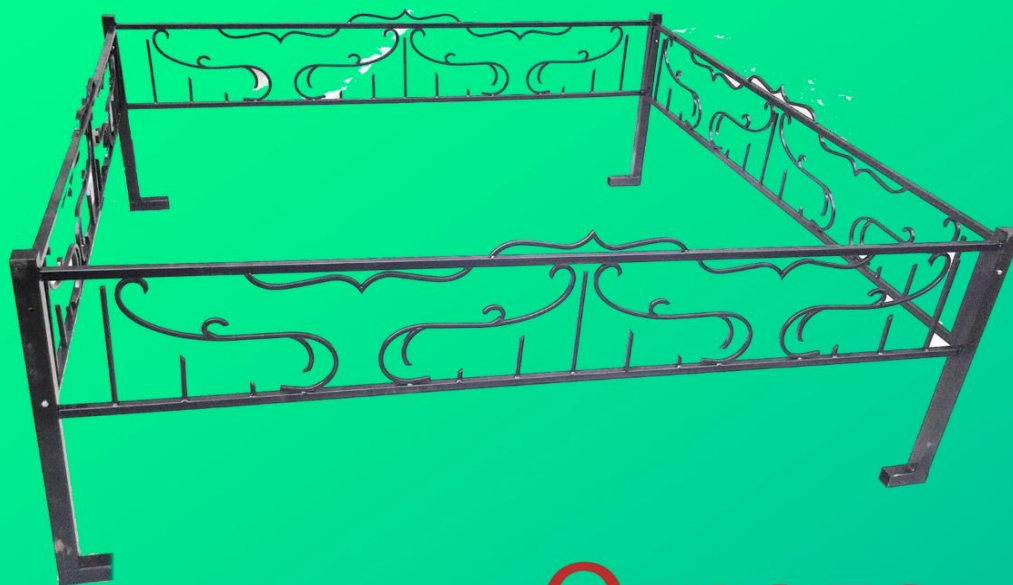

40*40

Длина ноги 90 см

Ширина полотна 50 см

Покрытие краска :

порошковая эмаль черная

Соединение: болт-гайка

Цена: 10000

Ограда
«Ромб»

2*2

Изготовлена: профиль
20*20

Длина ноги 85 см

Ширина полотна 35 см

Покрытие краска :
порошковая эмаль черная
Соединение: болт-гайка

Цена: 17500

Ограда «Скоба»

2*2

Изготовлена: профиль

20*20

профиль ноги

40*40

Длина ноги 70 см

Ширина полотна 32 см

Покрытие краска :

порошковая эмаль черная

Соединение: болт-гайка

Цена: 13500

Ограда «Спираль»

2*2

Изготовлена: профиль
20*20

профиль ноги
30*30

Длина ноги 80 см

Ширина полотна 38 см