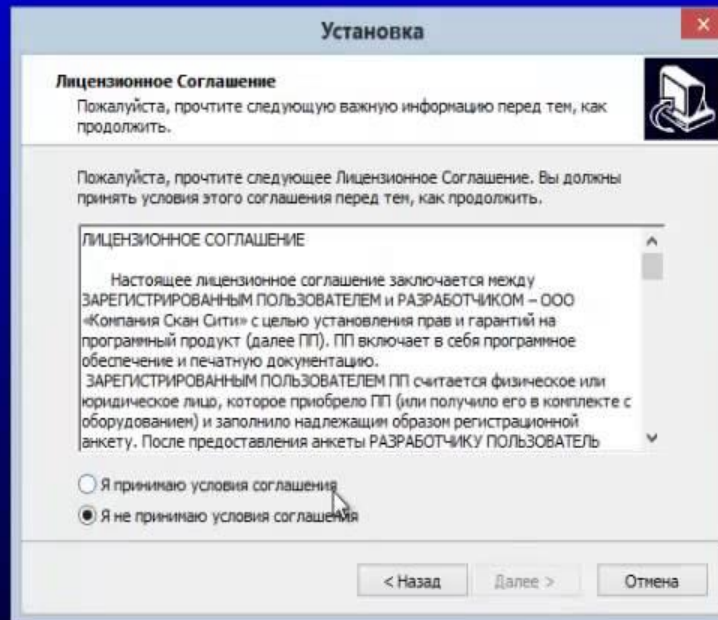

Инсталляция ПО

Создание:
Скансити: Терминалы сбора
данных на
Администратор(LENOVO0301)

EULA

Product Name : GT60 2QE

OS : Microsoft Windows 8.1 64-bit

FAQ	Product Information BIOS Version : E16F4IMS.51A BIOS Release Date : 2015/01/20 ECM : 16515M61M-517-121612011
System Info	Product S/N 2 Serial Number : 9S7XXXXXXXXXXXXXXXXXXXX
Online Help	Windows Product Key : 8PWTG HDI Build : ZS7-16F4BM4-CSK 3.2.SA5.2.0.1
Settings	