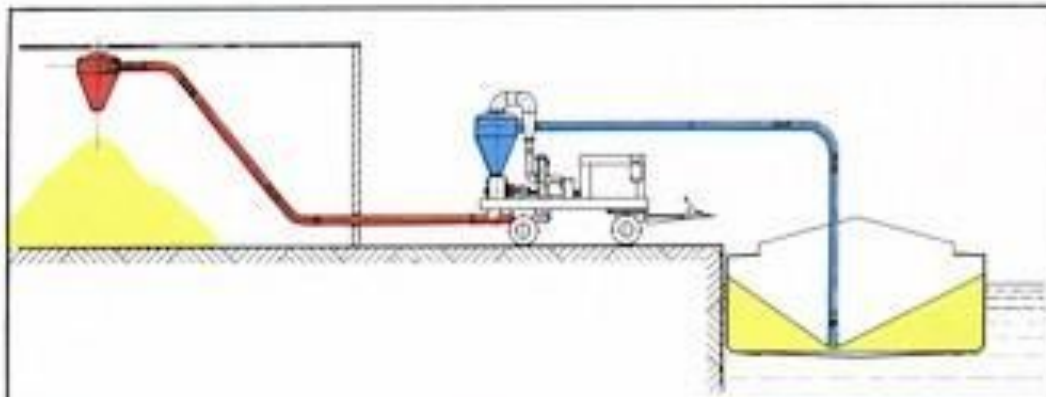

в)

г)

Застосування пневмонавантажувачів

Модель SUC 300E в действии

- 1. Всасывающее сопло
- 2. Материалопровод
- 3. Колено
- 4. Циклон-отделитель
- 5. Шлюзовой затвор
- 6. Воздуховод
- 7. Воздухолувка

- 1 Всасывающее сопло
- 2 Всасывающая линия
- 3 Колено
- 4 Циклон-отделитель
- 5 Воздуховод
- 6 Воздуходувка
- 7 Шлюзовой затвор
- 8 Нагнетающая линия
- 9 Циклон-разгрузитель