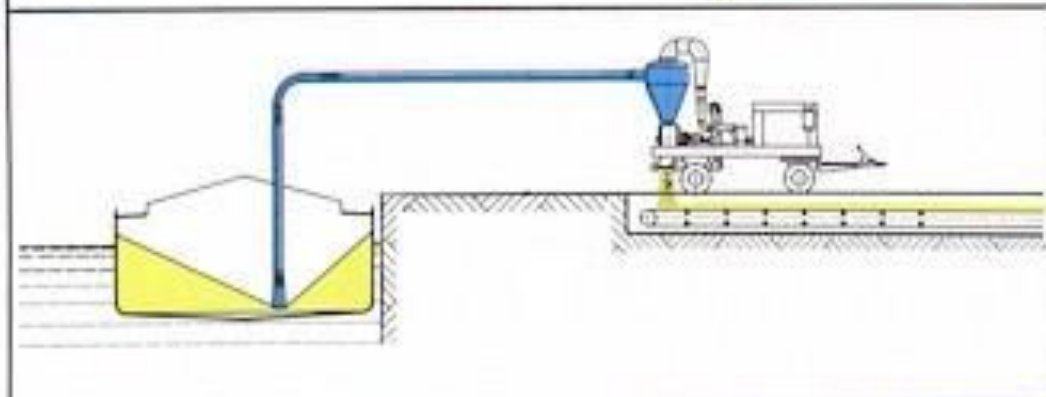

в)

г)

Застосування пневмонавантажувачів

Модель SUC 300E в действии

- 1. Всасывающее сопло
- 2. Материалопровод
- 3. Колено
- 4. Циклон-отделитель
- 5. Шлюзовой затвор
- 6. Воздуховод
- 7. Воздухолувка

- 1 Всасывающее сопло
- 2 Всасывающая линия
- 3 Колено
- 4 Циклон-отделитель
- 5 Воздуховод
- 6 Воздуходувка
- 7 Шлюзовой затвор
- 8 Нагнетающая линия
- 9 Циклон-разгрузитель