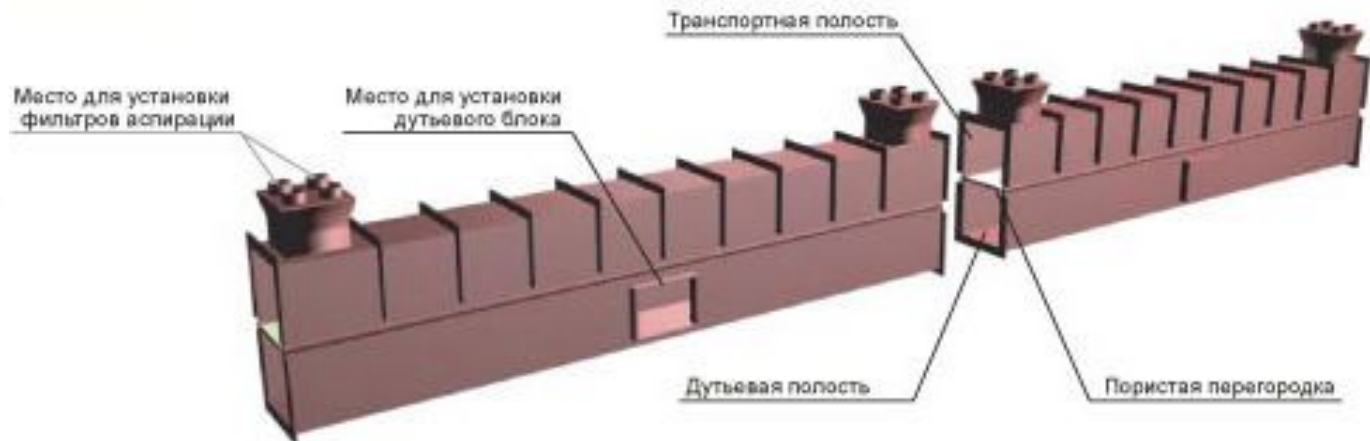

в)

г)

Застосування пневмонавантажувачів

Модель SUC 300E в действии

- 1. Всасывающее сопло
- 2. Материалопровод
- 3. Колено
- 4. Циклон-отделитель
- 5. Шлюзовой затвор
- 6. Воздуховод
- 7. Воздухолувка

- 1 Всасывающее сопло
- 2 Всасывающая линия
- 3 Колено
- 4 Циклон-отделитель
- 5 Воздуховод
- 6 Воздуходувка
- 7 Шлюзовой затвор
- 8 Нагнетающая линия
- 9 Циклон-разгрузитель

аероліфт

OPTION: REMOTE HEAD SETUP

аэрожолоб

Фиг. 2.

Фиг. 4

Рольганг

приводний

неприводний