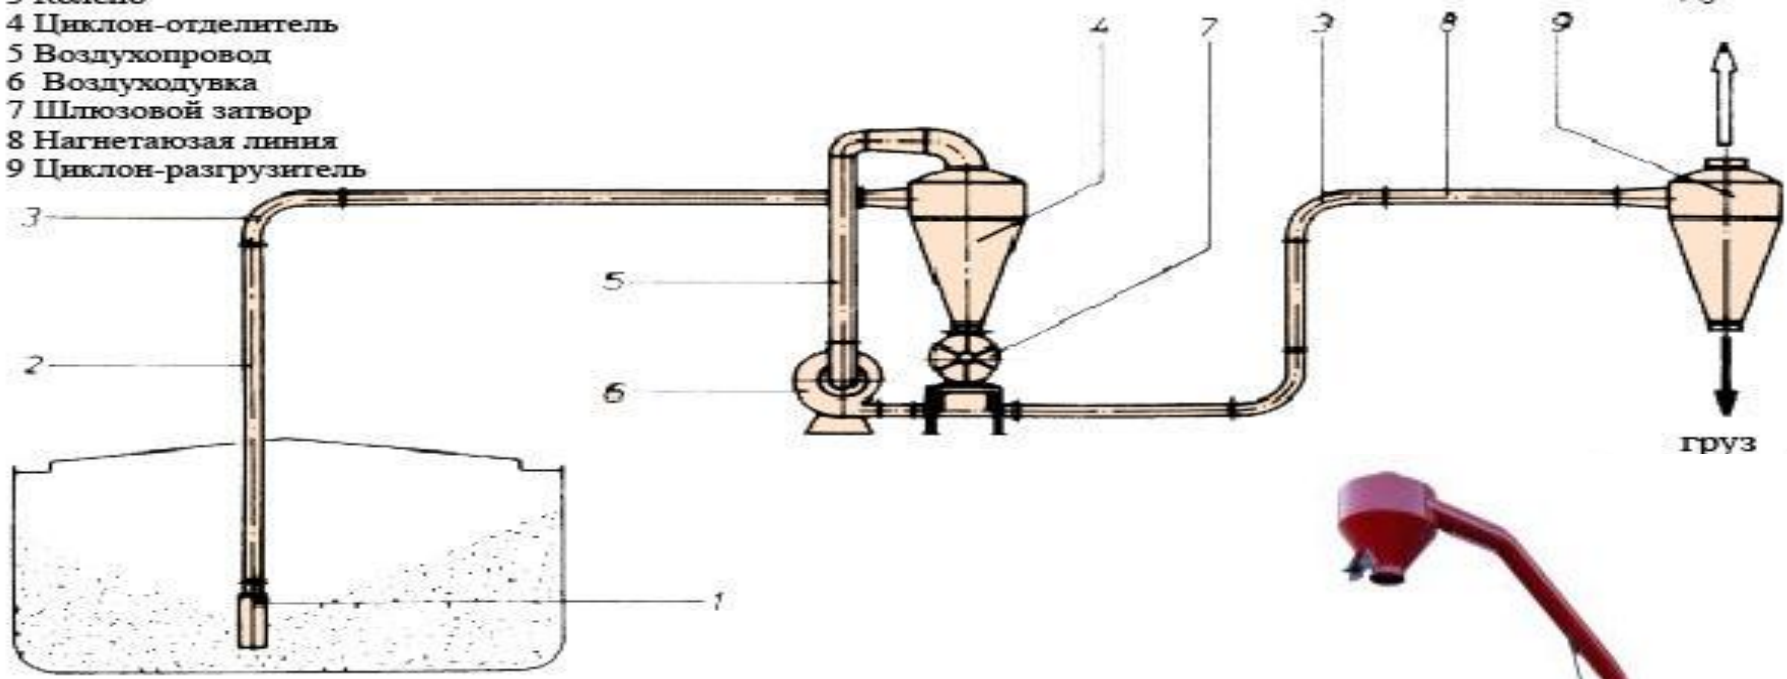

в)

г)

Застосування пневмонавантажувачів

Модель SUC 300E в действии

- 1. Всасывающее сопло
- 2. Материалопровод
- 3. Колено
- 4. Циклон-отделитель
- 5. Шлюзовой затвор
- 6. Воздуховод
- 7. Воздухолувка

- 1 Всасывающее сопло
- 2 Всасывающая линия
- 3 Колено
- 4 Циклон-отделитель
- 5 Воздуховод
- 6 Воздуходувка
- 7 Шлюзовой затвор
- 8 Нагнетающая линия
- 9 Циклон-разгрузитель

аероліфт

OPTION: REMOTE HEAD SETUP

аэрожолоб

Фиг. 2.

Фиг. 4

Рольганг

приводний

неприводний