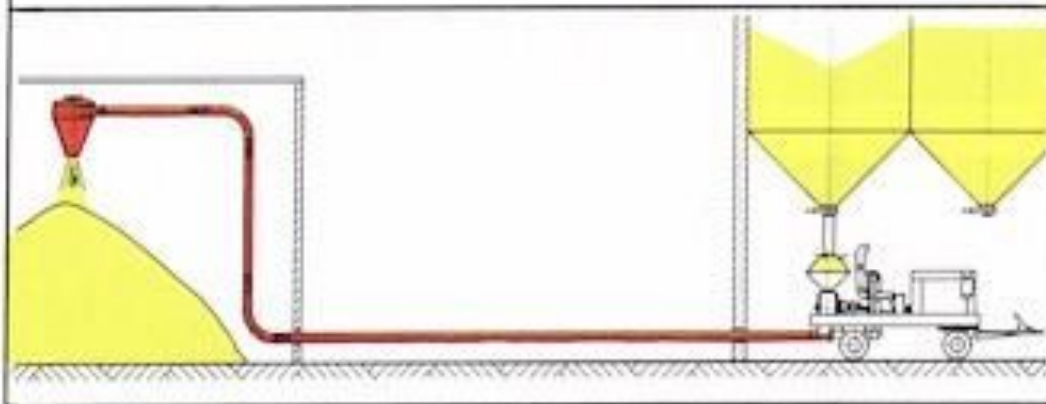

в)

г)

Застосування пневмонавантажувачів

Модель SUC 300E в действии

- 1. Всасывающее сопло
- 2. Материалопровод
- 3. Колено
- 4. Циклон-отделитель
- 5. Шлюзовой затвор
- 6. Воздуховод
- 7. Воздухолувка

- 1 Всасывающее сопло
- 2 Всасывающая линия
- 3 Колено
- 4 Циклон-отделитель
- 5 Воздуховод
- 6 Воздуходувка
- 7 Шлюзовой затвор
- 8 Нагнетающая линия
- 9 Циклон-разгрузитель

аероліфт

OPTION: REMOTE HEAD SETUP

аэрожолоб

Фиг. 2.

Фиг. 4

Рольганг

приводний

неприводний