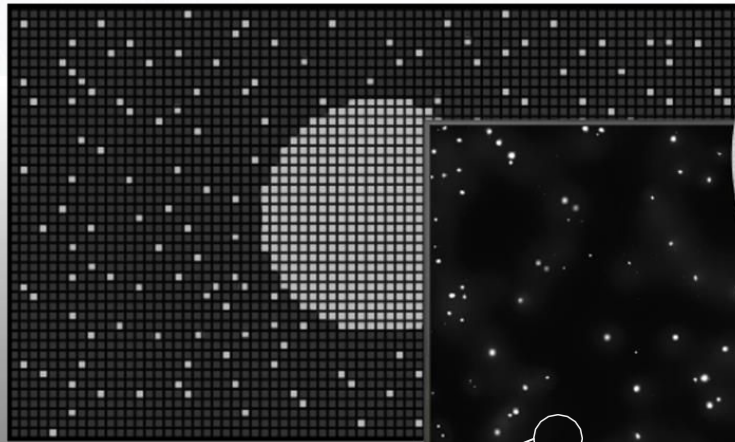

OLED TV vs QNED MiniLED TV

Итак, в LCD LED управление освещением использует блоки затемнения, позволяющие видеть луну, но не все бесчисленные маленькие звезды.

LCD TV

Mini LED

OLED

1) Вы можете не увидеть звезды
2) Свет распространяется вокруг видимых звезд