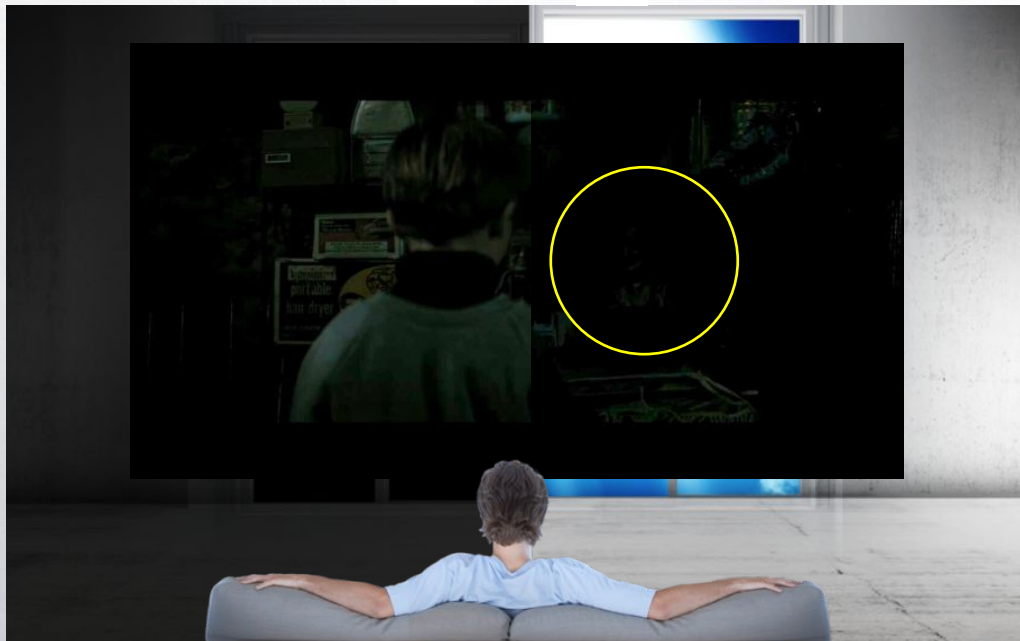

ИИ Контроль яркости

Будут видны детали темных областей в ярком окружении за счет настройки кривой тонального отображения с помощью датчика освещенности (SDR/HDR контент)

ВЫКЛ

Нет деталей из-за яркого окружения

ВКЛ