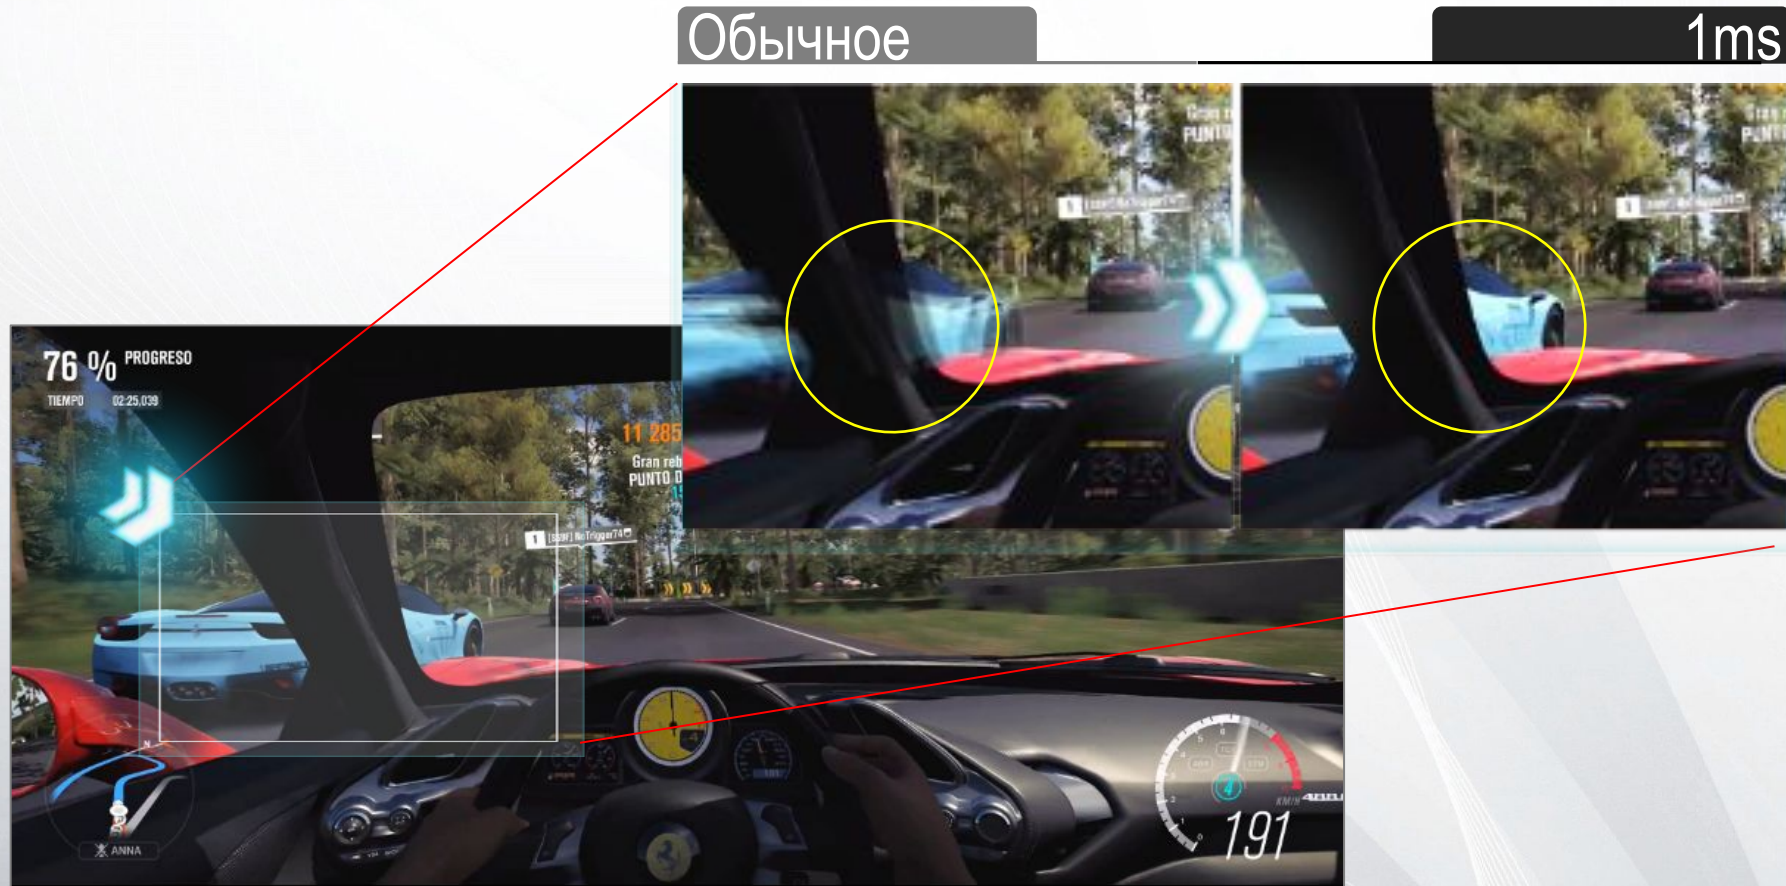

Время отклика OLED матрицы

Быстрое время отклика 1ms обеспечивает более четкие изображения во время игры.

Время отклика варианта GtoG, что означает из серого в серый