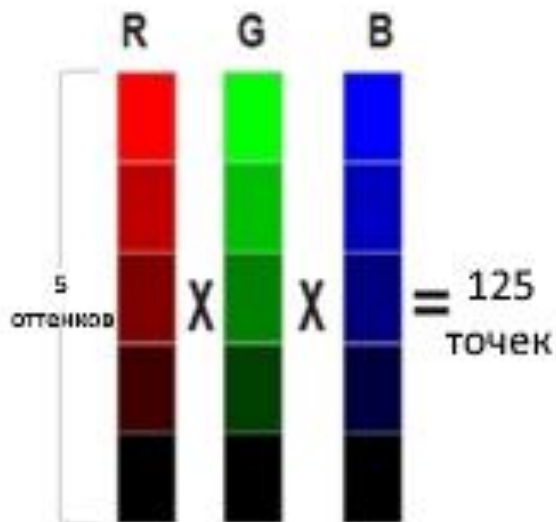

# Ключевые преимущества OLED TV

*Идеальный черный*

*Быстрое время отклика*

Четкое  
Изображение

Чуткое  
реагирование

Плавное  
Движение

Тонкий  
дизайн

*OLED Motion Pro*

# OLED TV – самый точный Новинка

Доказано, что LG OLED имеет «100% точность цветопередачи», что означает, что показанный цвет такой же, как и у оригинального источника.

Выбраны 125 цветов для измерения разницы между исходным цветом и измеряемым цветом.