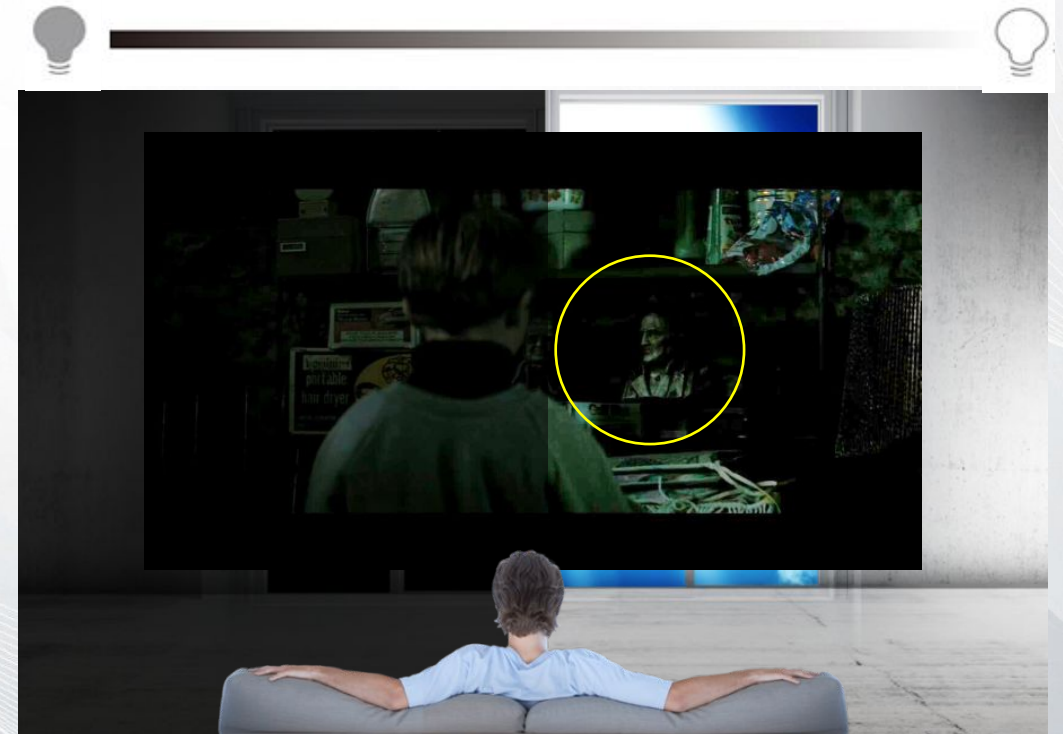

Больше деталей за счет регулировки кривой отображения тонов