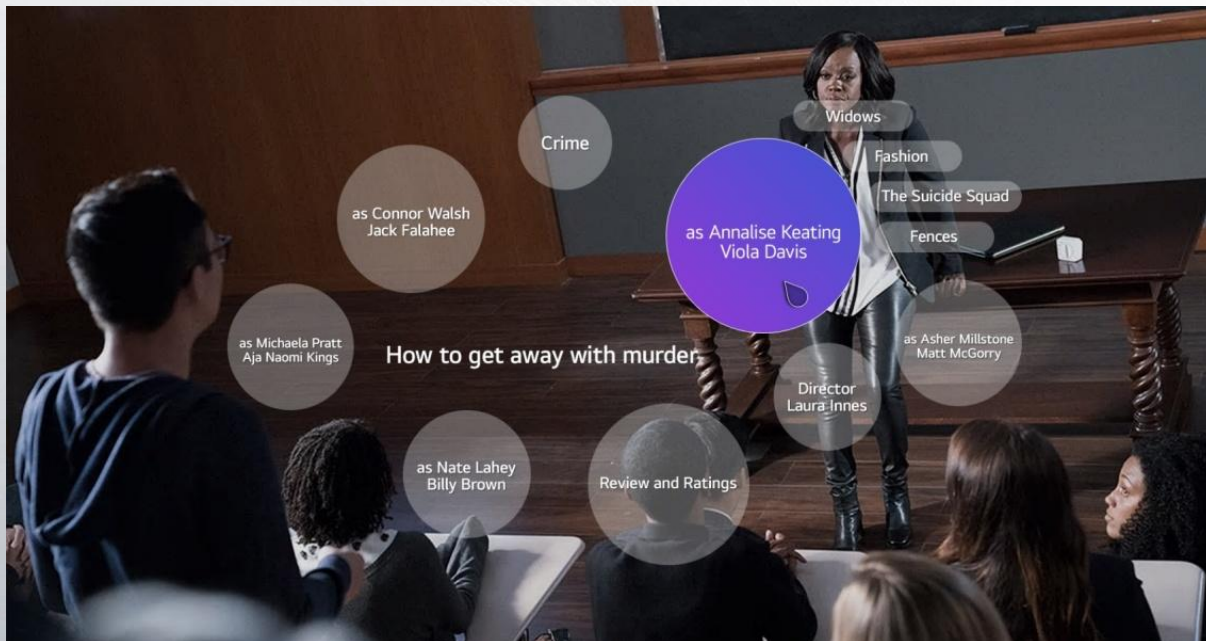

Magic Explorer Новинка

Одним нажатием кнопки пользователь может получить индивидуальную информацию, связанную с контентом, без хлопот поиска.

Просмотр Кино

Вещи, которые вы можете узнать...

Содержание

Жанр

В ролях

Режиссер

Отзывы и рейтинг