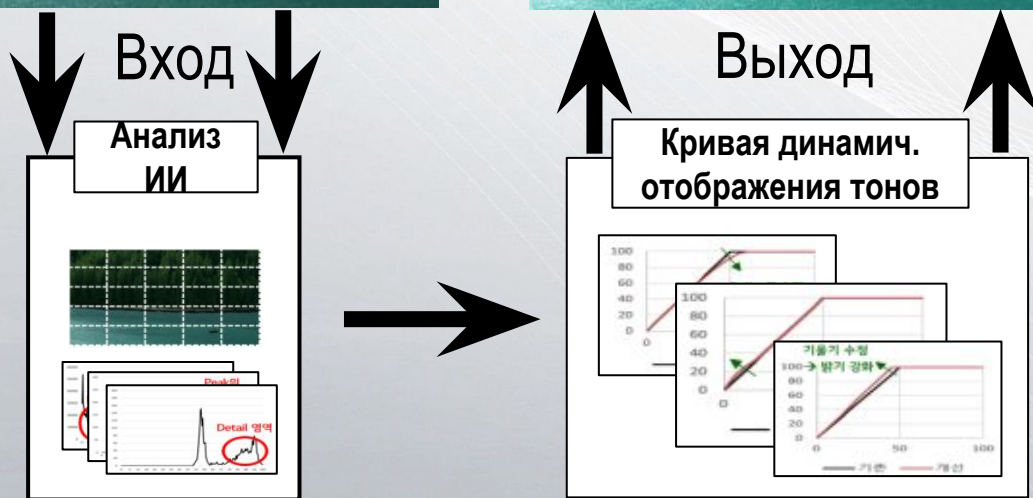

Все серии, кроме B1 и A1