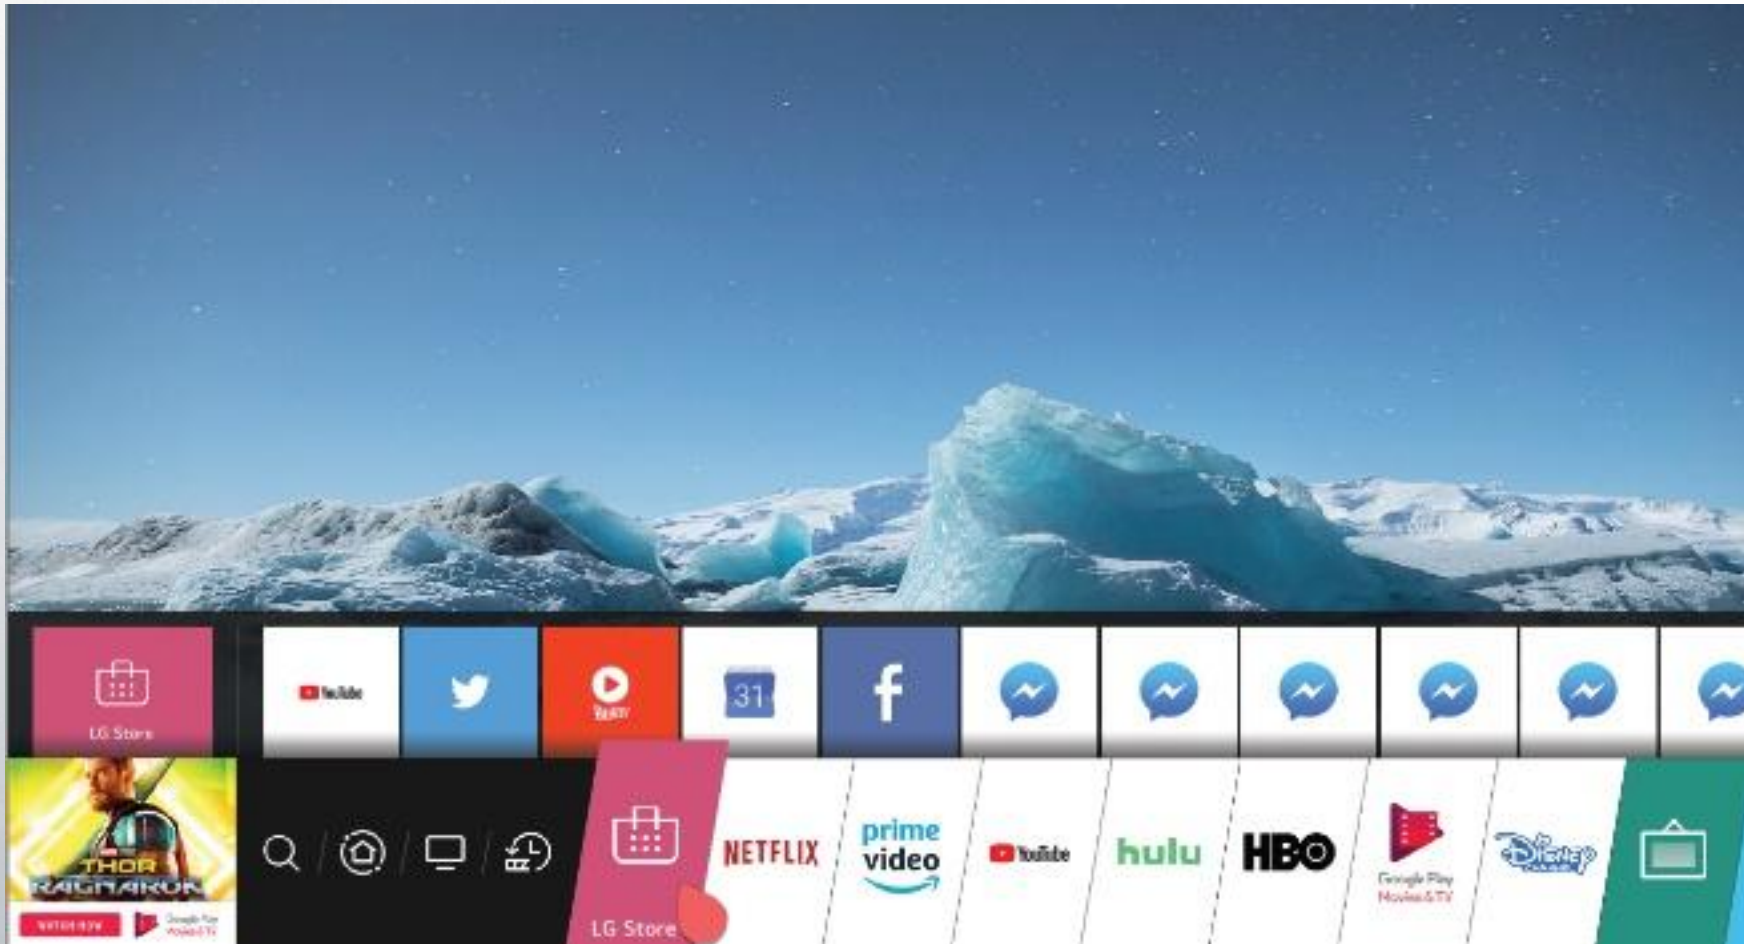

SMART TV

WebOS 4.5

ФОРМАТ – СТРОКА

1. Интеллектуальные рекомендации
2. Интеллектуальная сортировка
3. Отдельные Youtube каналы на панели запуска