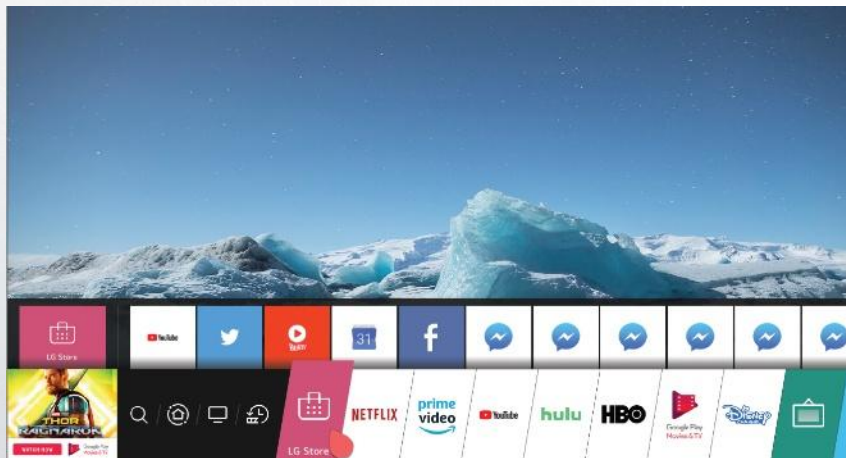

# WebOS 6.0. «Домашняя страница» Новинка

Новая «домашняя страница» - центр контента.

Полноэкранный режим для удобства взаимодействия с большим количеством контента.

2020 webOS

- Рекомендации вторым уровнем
- Легкий доступ

2021 webOS

- Новый полноэкранный режим позволяет насладиться богатым содержанием и рекомендациями