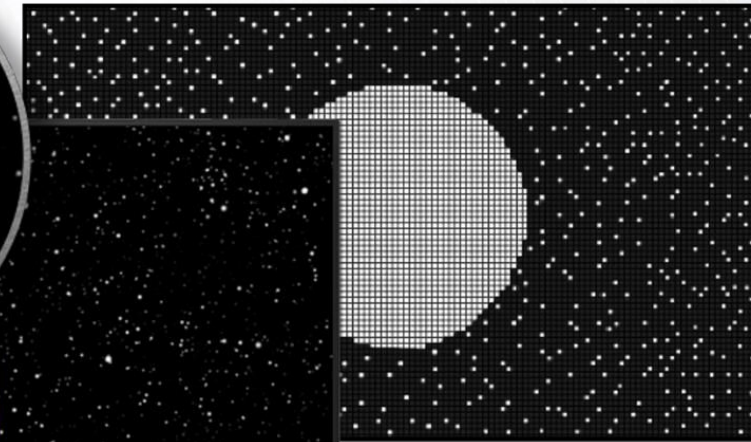

# OLED TV vs QNED MiniLED TV

Итак, в LCD LED управление освещением использует блоки затемнения, позволяющие видеть луну, но не все бесчисленные маленькие звезды.

LCD TV

Mini LED

OLED

- 1) Вы можете не увидеть звезды
- 2) Свет распространяется вокруг видимых звезд