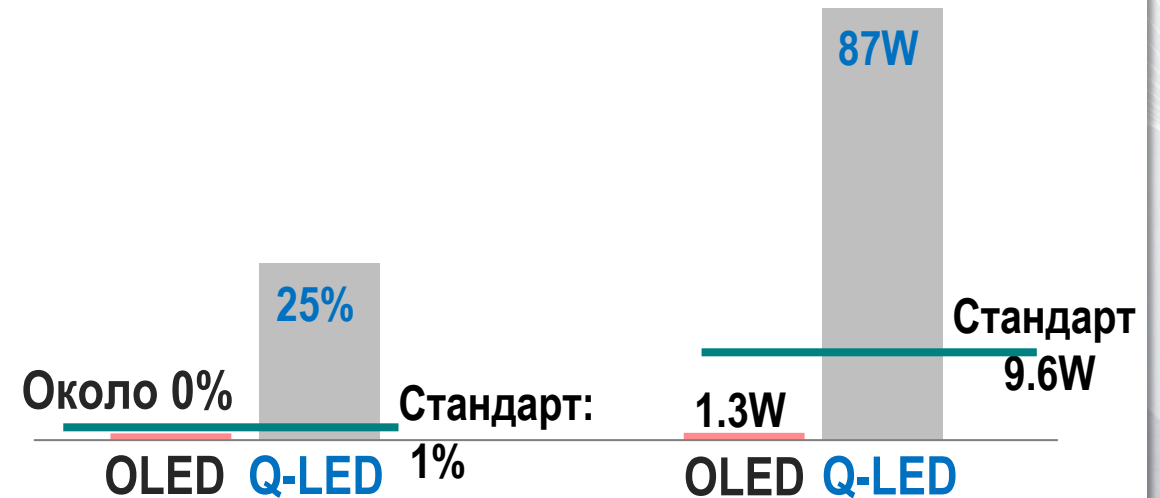

## Излучение синего цвета

Стандарт : 100W

**Q-LED излучает в 2 раза больше чем OLED**

## Мерцание

**Q-LED мерцает больше чем OLED**