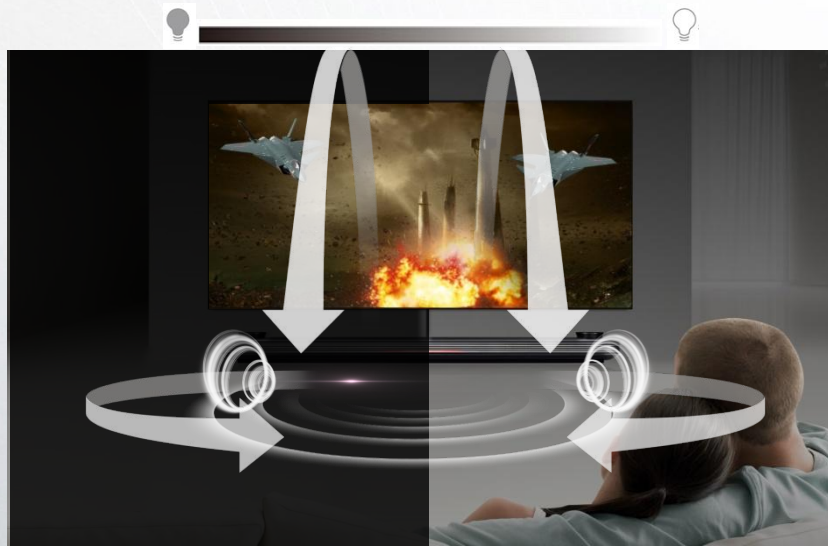

Кинотеатр дома. Dolby Vision IQ и Dolby Atmos

Dolby Vision IQ может регулировать качество изображения на основе содержания и окружающего освещения. Dolby Atmos создает иммерсивный звук, погружающий в действия на экране ТВ.

2020

Dolby
VISION IQ

Dolby
ATMOS

2021

Новинка

- Несколько параметров цветовой температуры (Поддерживает APO; D65 и Japan D93)

Улучшено

- Поддержка Dolby Vision в играх + Скорость реакции становится быстрее (VSVDB v.2, Низкий Input lag)

Виды контента

4K 60p
(HDMI/CP/USB)

4K 120p (HDMI) **MR**
8K 60p (USB)

Формат

YUV 4:2:2 10bit
YUV 4:2:2 12bit

YUV 4:4:4 10bit
YUV 4:4:4 12bit
RGB 4:4:4 10bit
RGB 4:4:4 12bit