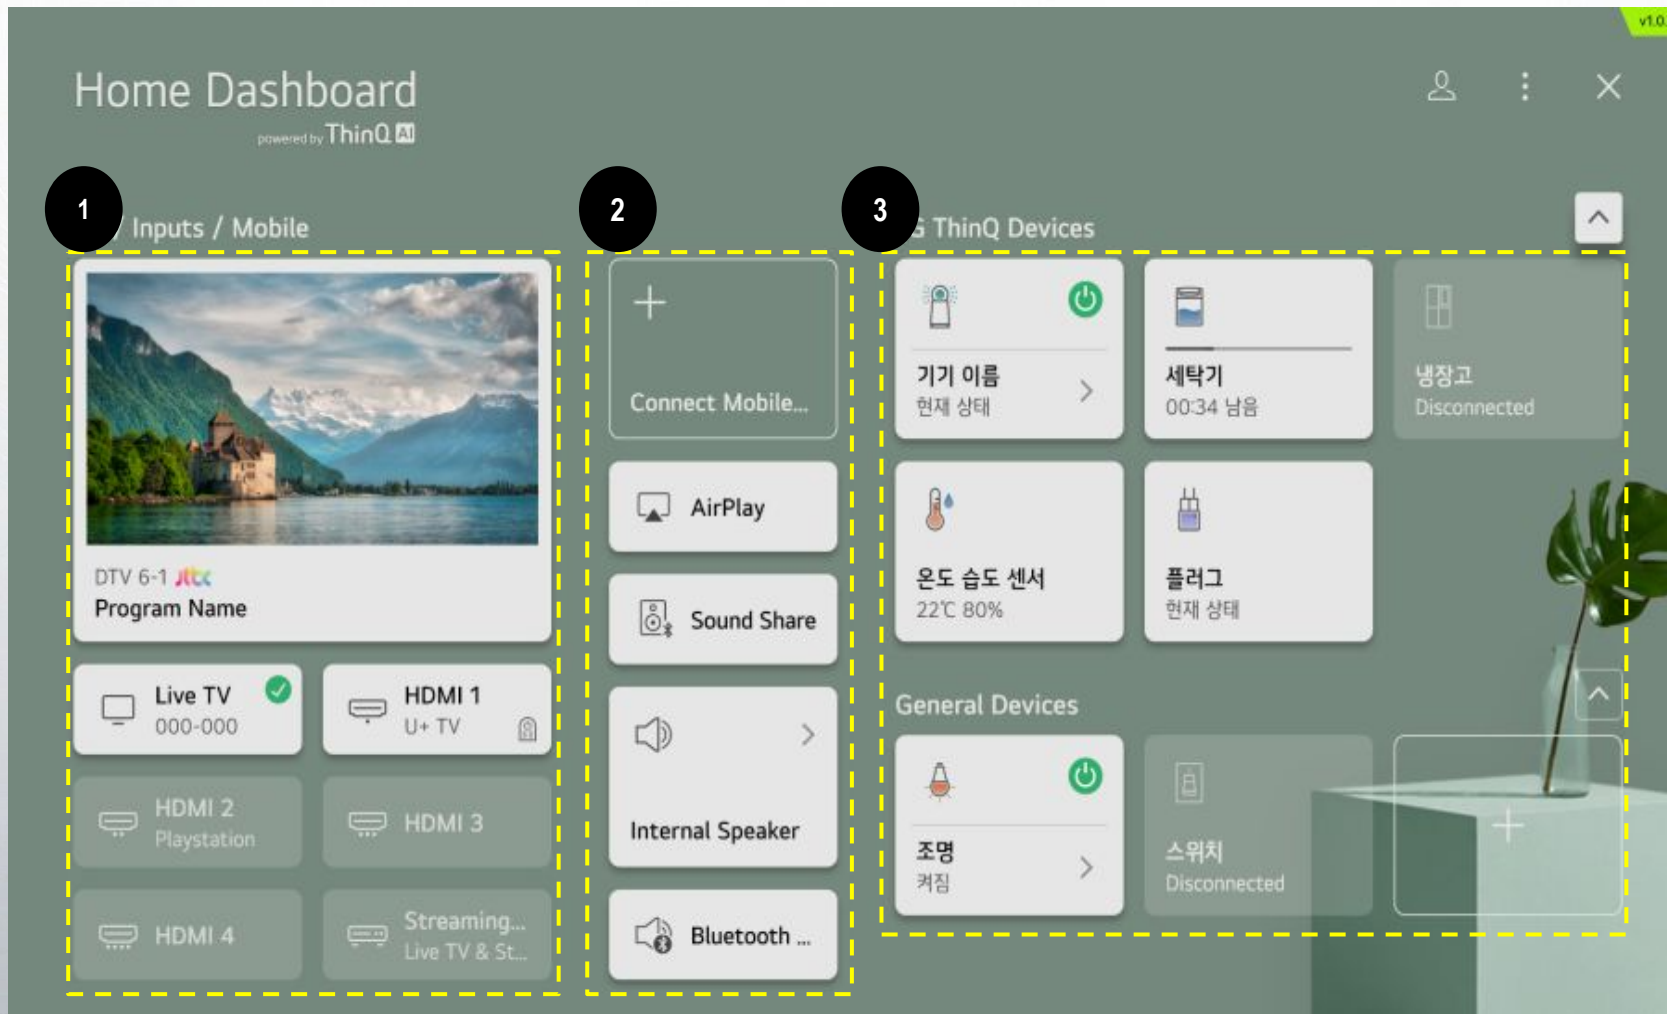

# WebOS 6.0. «Домашняя страница» Новинка

Новая «домашняя страница» - центр контента.

Полноэкранный режим для удобства взаимодействия с большим количеством контента.

2020 webOS

- Рекомендации вторым уровнем
- Легкий доступ

2021 webOS

- Новый полноэкранный режим позволяет насладиться богатым содержанием и рекомендациями

# WebOS 6.0. Панель управления домом

Вся информация о взаимодействии с внешними устройствами в одном месте.  
Контроль и управление интеллектуальными устройствами на телевизоре.