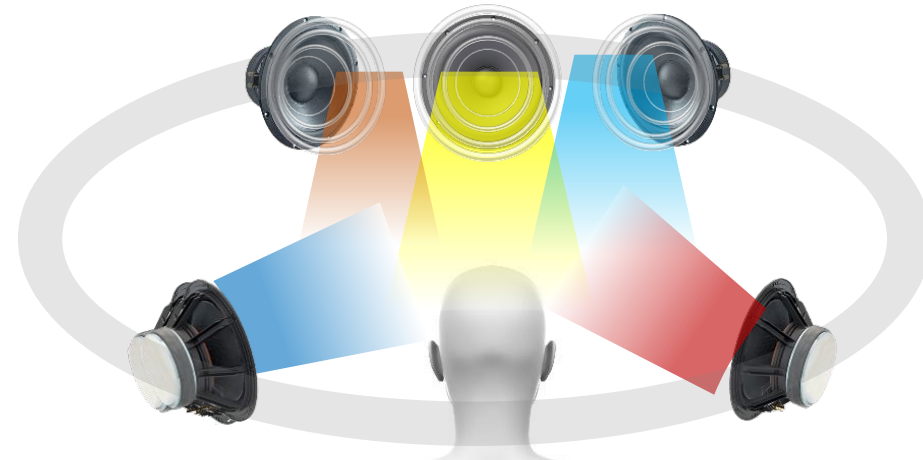

TONE Free может преобразовать звук видео в
многоканальную систему звука (5 каналов)