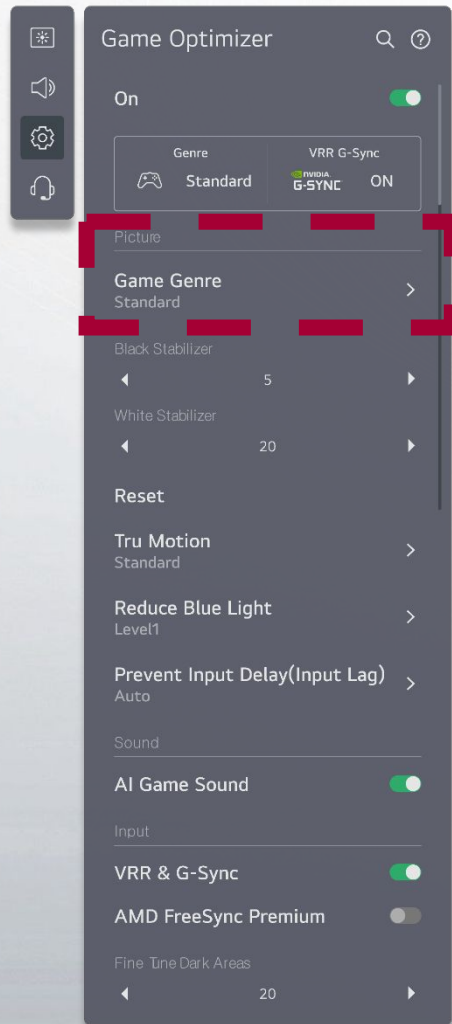

Оптимизация картинки по жанру игры Новинка

Обеспечивает оптимизированные настройки качества изображения для каждого жанра игры.

Отключены неигровые функции
*Применяется ко всем игровым жанрам
настройки