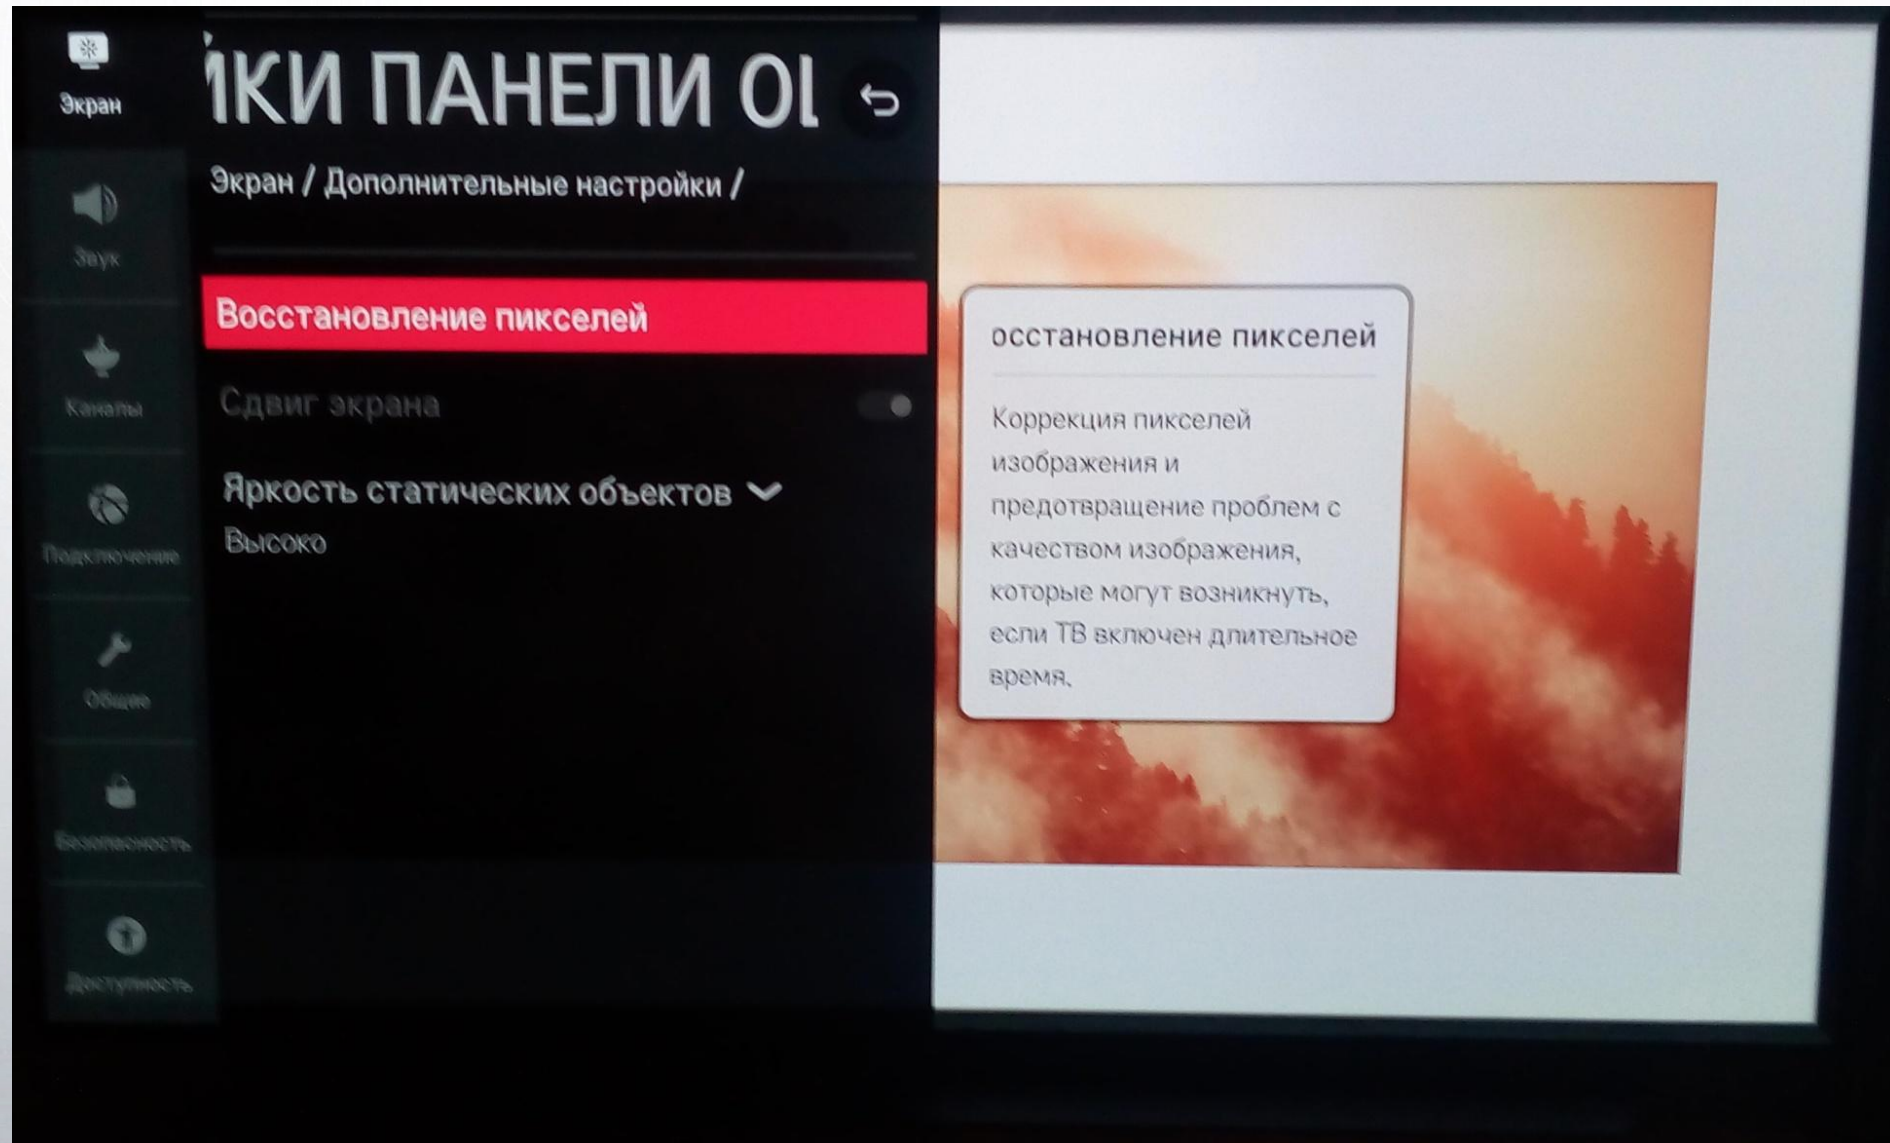

Picture Quality Recovery System

Пользовательские настройки и возможности управления.