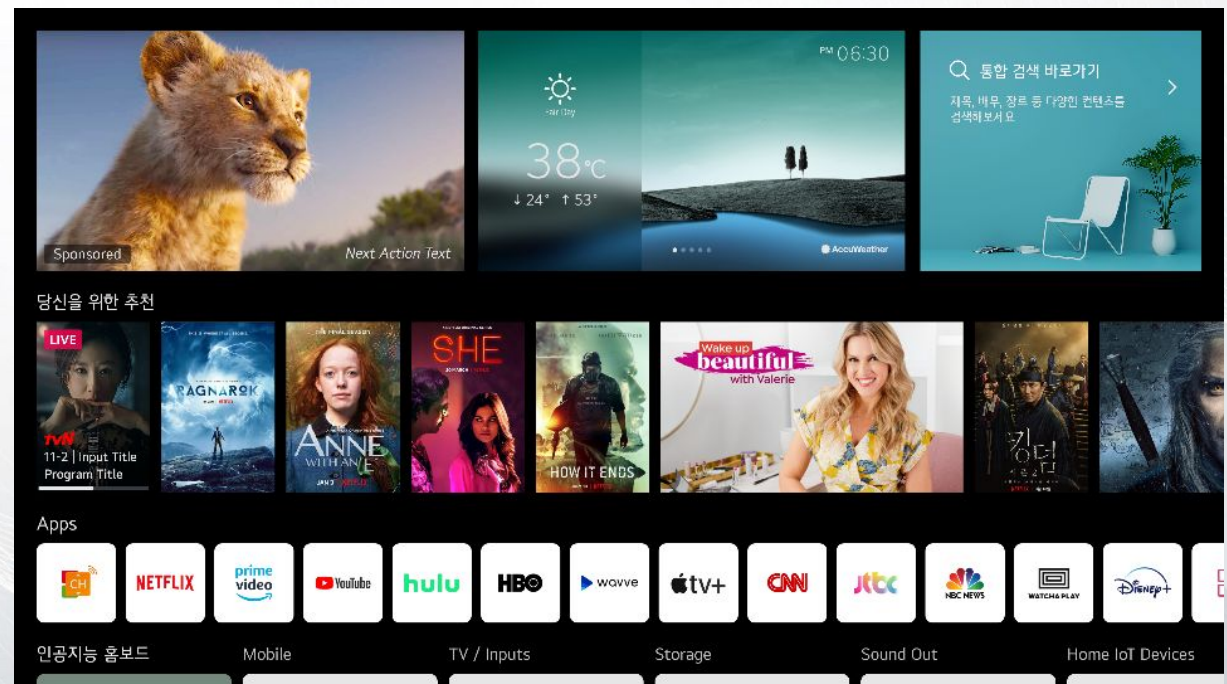

# WebOS 6.0. «Домашняя страница» Новинка

Новая «домашняя страница» - центр контента.

Полноэкранный режим для удобства взаимодействия с большим количеством контента.

2020 webOS

- Рекомендации вторым уровнем
- Легкий доступ

2021 webOS

- Новый полноэкранный режим позволяет насладиться богатым содержанием и рекомендациями

# WebOS 6.0. Панель управления домом

Вся информация о взаимодействии с внешними устройствами в одном месте.  
Контроль и управление интеллектуальными устройствами на телевизоре.