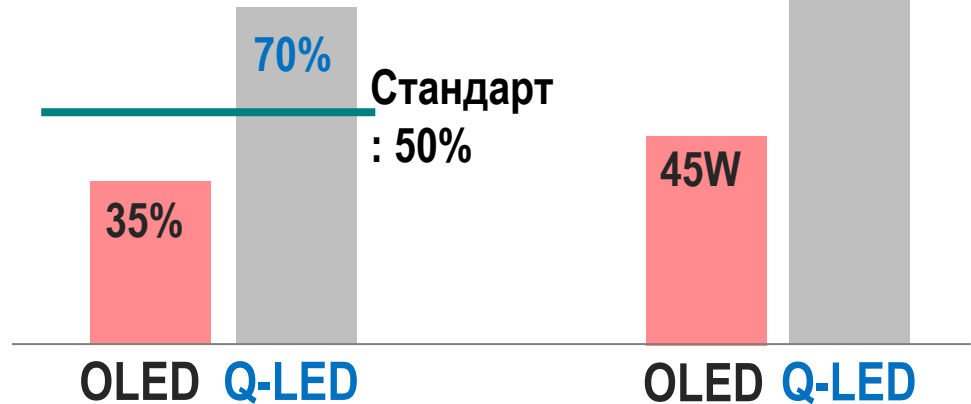

## OLED, 100% Точность Цветопередачи

Различия цветов

Independently Tested for Quality and Performance

- ✓ Workmanship
- ✓ CheckPlus: Accurate Picture Quality (OLED)
  - Delta Zero Color Fidelity (CIE DE2000) : <1
  - Black Luminance : <0.00001 cd/m<sup>2</sup>
  - Color Shift ( $\Delta u'v'$ ) @  $\pm 60^\circ$  : <0.02

# OLED TV – самый безопасный для глаз

LG OLED сертифицирован как комфортный для глаз не только из-за сниженного излучения в синей части спектра, но и как дисплей без мерцаний.

## Излучение синего цвета

Стандарт : 100W

**Q-LED излучает в 2 раза больше чем OLED**