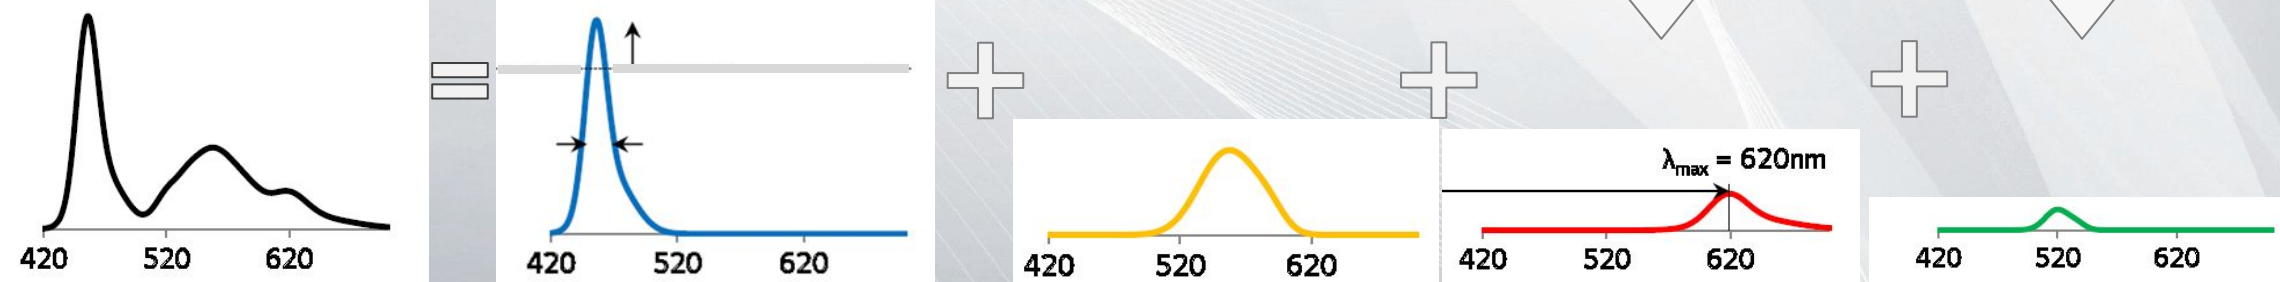

# OLED evo vs OLED

OLED

3 волны разной длины

OLED evo

4 волны разной длины

Усиление  
интенсивности  
света

:Увеличение  
точности  
цвета

Добавленный  
слой