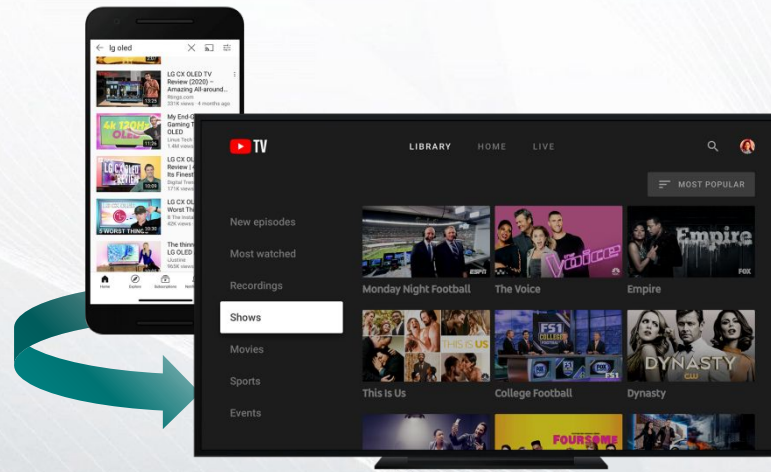

2021 webOS

- Новый полноэкранный режим позволяет насладиться богатым содержанием и рекомендациями

# WebOS 6.0. Панель управления домом

Вся информация о взаимодействии с внешними устройствами в одном месте.  
Контроль и управление интеллектуальными устройствами на телевизоре.

Транслируй контент  
с мобильного.

Наслаждайтесь музыкой, видео и изображениями, хранящимися на телефоне, через телевизор.

Наслаждайся  
звуком ТВ

Слушай звук с ТВ на своем мобильном (до 3 мобильных)

ТОЛЬКО Z1, G1, C1

# Magic Remote <sup>Улучшен</sup>

Новый Magic Remote оптимизирован для поиска контента и обеспечения быстрого доступа к сервисам.

 **Эргономичный дизайн**  
Для легкого и удобного «захвата»

 **Указка и скролл**  
Позволяет легко и быстро искать контент