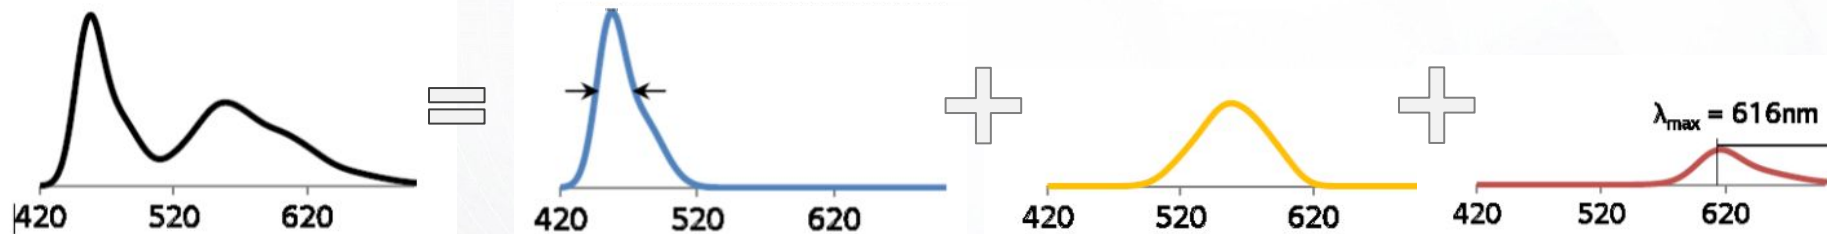

OLED evo vs OLED

OLED

3 волны разной длины