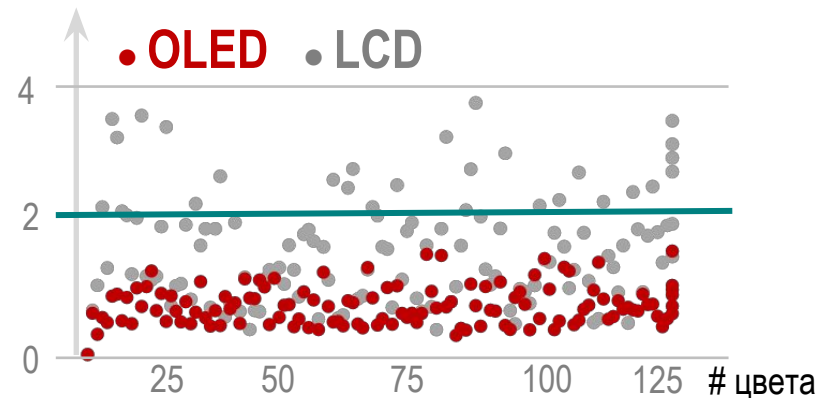

OLED, 100% Точность Цветопередачи

Различия цветов

Independently Tested for Quality and Performance

- ✓ Workmanship
- ✓ CheckPlus: Accurate Picture Quality (OLED)
  - Delta Zero Color Fidelity (CIE DE2000) : <1
  - Black Luminance : <0.00001 cd/m²
  - Color Shift ($\Delta u'v'$) @ $\pm 60^\circ$: <0.02

www.IntertekCheck.com

Manufacturer's Model: LE**O*** Reference #: 20KRO1254