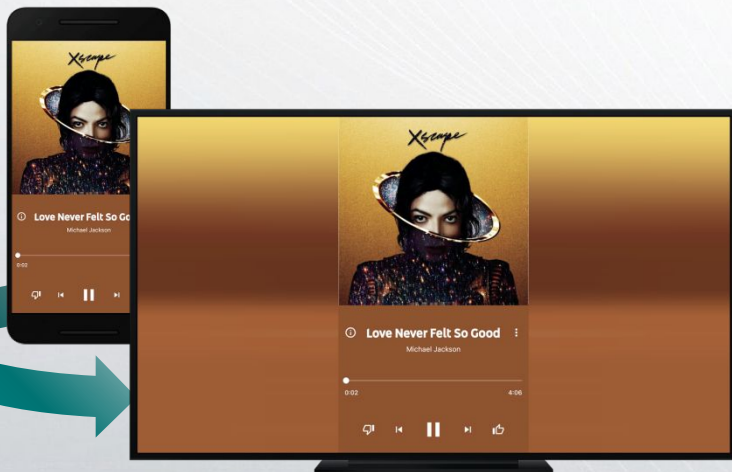

NFC – магия прикосновения Новинка

Подключи свой мобильный телефон к ТВ с помощью одного прикосновения. Это проще простого!

Дублирование
экрана

Дублируй экран мобильного на ТВ, чтобы видеть его на БОльшем экране.

Транслируй контент
с мобильного.