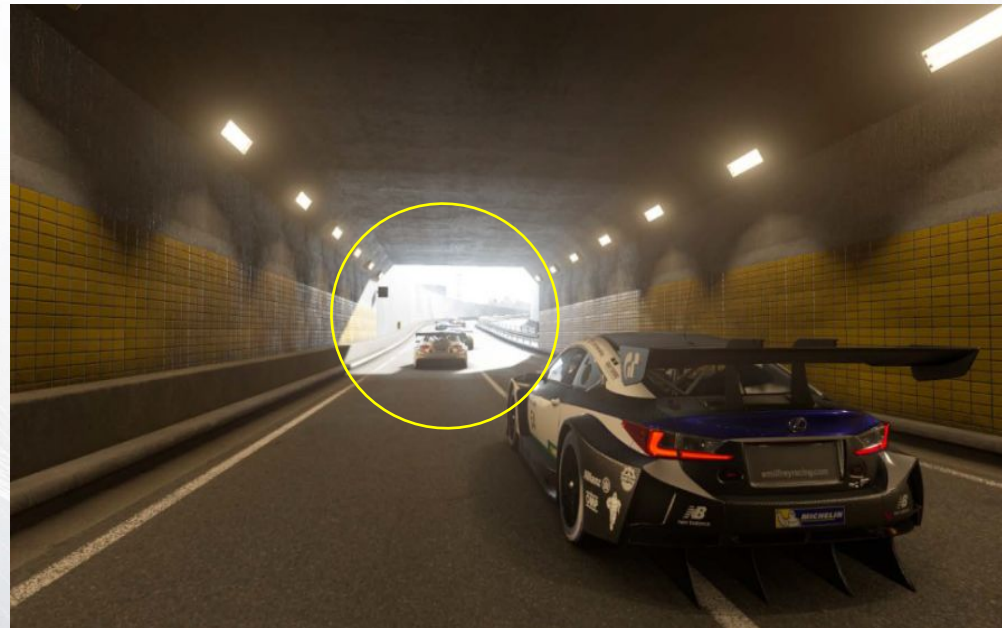

Режим игры HGiG

Можно увидеть, что есть правый поворот