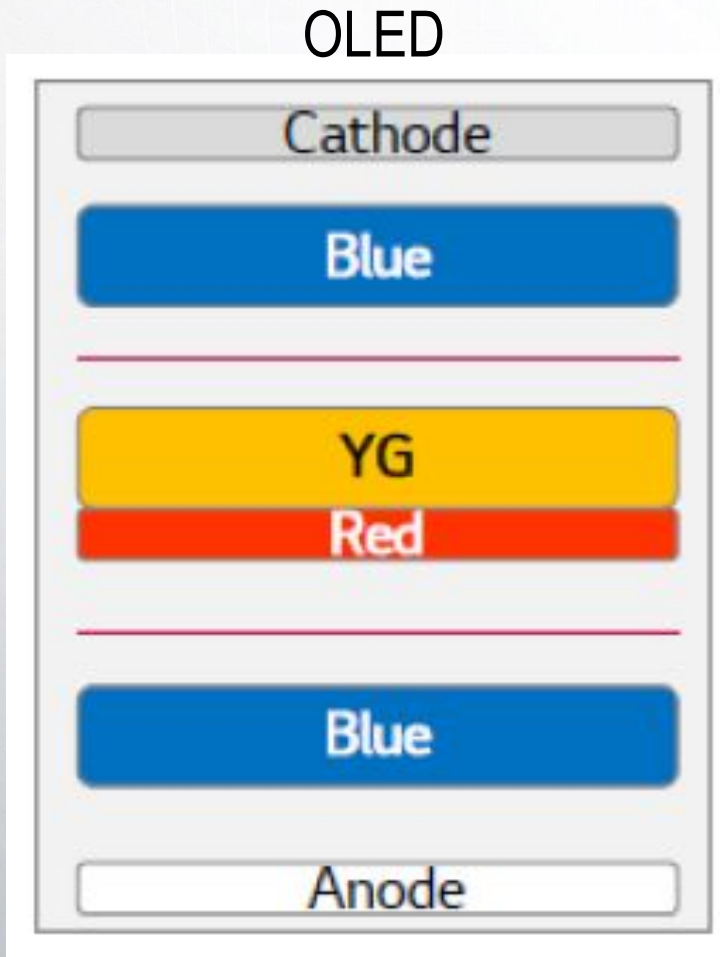

- Повышение контрастности с HDR

2021

2ая Эволюция

**“OLED evo”**

Состоит из нового светящегося элемента, который обеспечивает превосходную точность света

# 2ое поколение панелей OLED - OLED evo

20%

Ярче

2020 OLED

2021 OLED evo

# OLED evo vs OLED

OLED evo демонстрирует большую эффективность за счет добавления еще одного слоя и изменения светящегося OLED материала