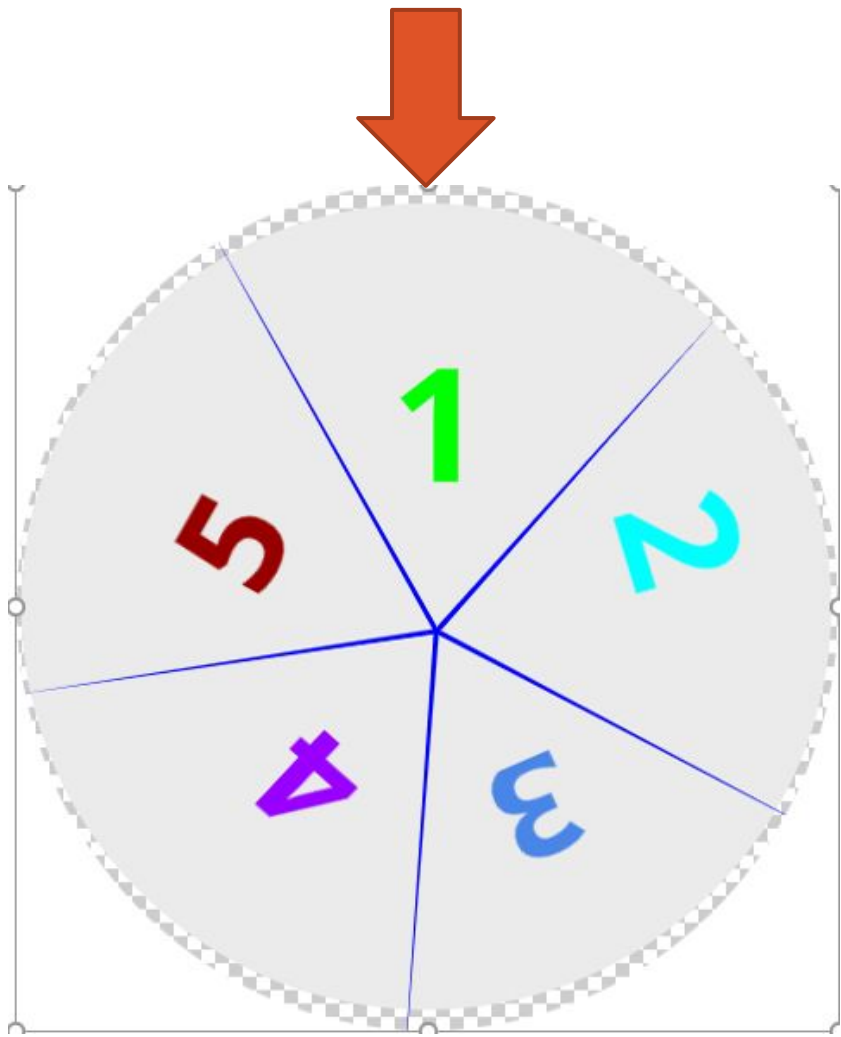

WARM – UP

Старт

Крутить