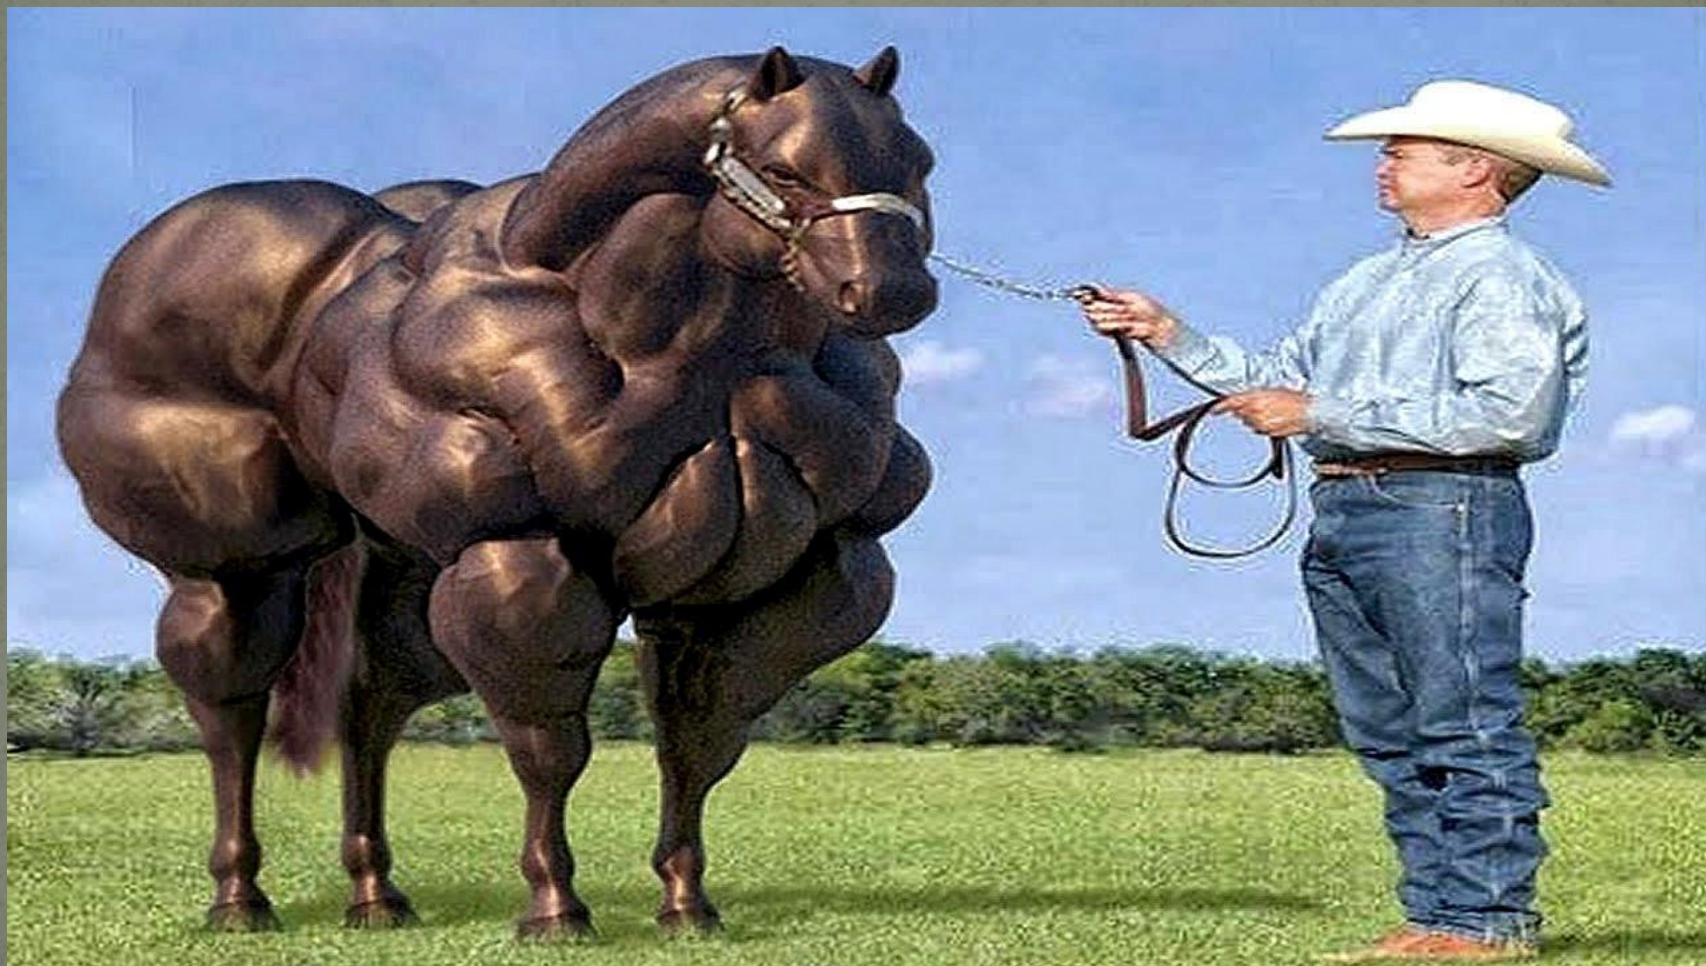

Лошади

Лошади бывают разной породы. В этой презентации я покажу их. Приятного просмотра!

Это порода фриза, она красивая
черная а грива кудрявая!

Это маленькая подборочка пород!

Породы лошадей (верховые зарубежной селекции)

специализи-
рованные

для верховой
езды и
конного спорта

- арабская,
- ахалтекинская,
- чистокровная
верховая

верхово-
упряжные

комбини-
рованное
использование

- будённовская,
- донская,
- кустонайская

легко-
упряжные

резвая рысь
в упряжи

- орловская,
- русская
рысистая

тяжело-
упряжные

тяжёлая работа
в упряжи на
медленных
аллюрах

- советский,
- русский,
- владимировский
тяжеловоз)

Эту лошадь накачали

Это все что я хотела показать *з*