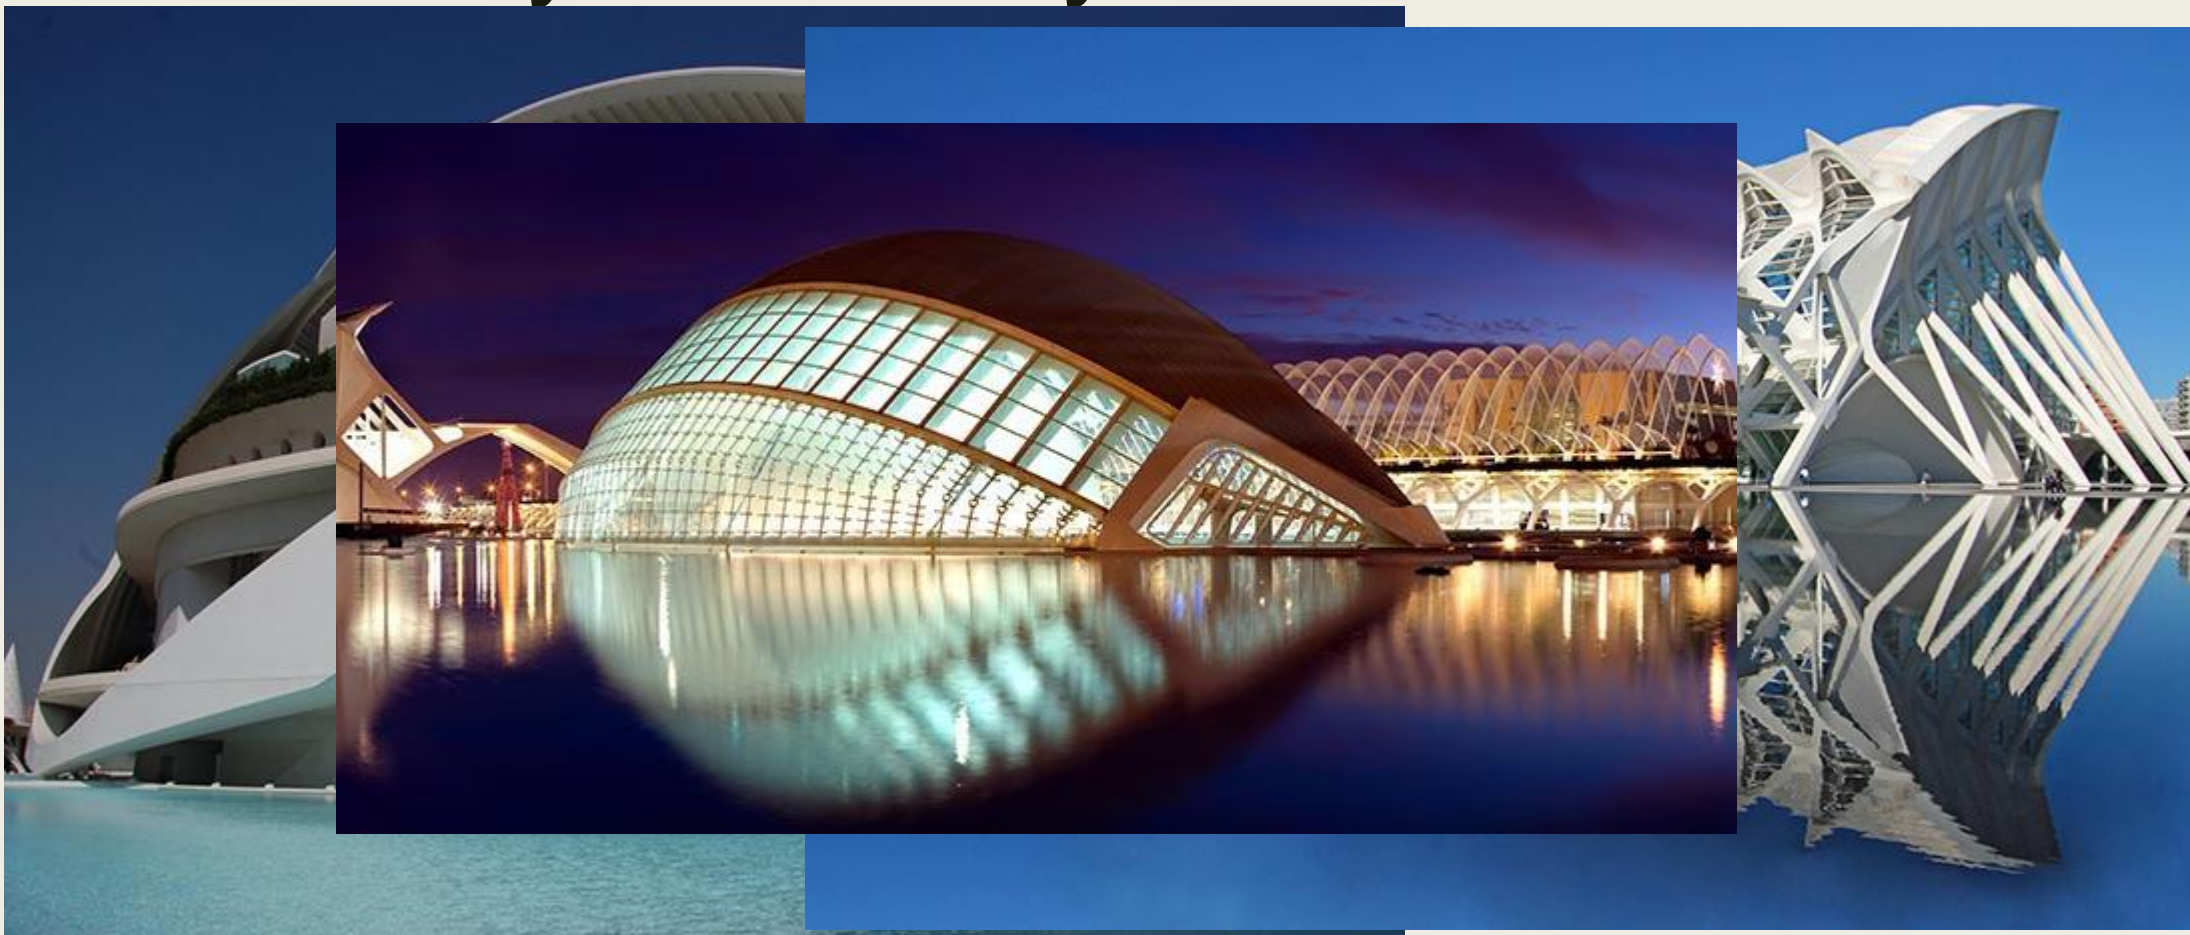

A decorative frame consisting of thick black lines forming an L-shape. One line runs vertically down the left side, and another runs horizontally across the top. A second L-shaped line is positioned on the right side, with its vertical line extending downwards and its horizontal line extending to the left, meeting the vertical line at the bottom right corner.

СОВРЕМЕННАЯ АРХИТЕКТУРА

Работу выполнила ученица 9 «А» класса
Богомолова Виктория

Музей рисования и иллюстрации Museo ABC в Мадриде

Небоскреб Agbar Tower в Барселоне

■ Возведенный в 2004 году современный небоскреб Agbar Tower - творение

Многофункциональная спортивная арена "Бильбао Арена" в Бильбао

Архитектурный комплекс "Город искусств и наук" в Валенсии

Часовня Святого Креста, штат

- Церк
форм
наход
, потс
перво
но в с
пере

ризоне
е"
:
грии,