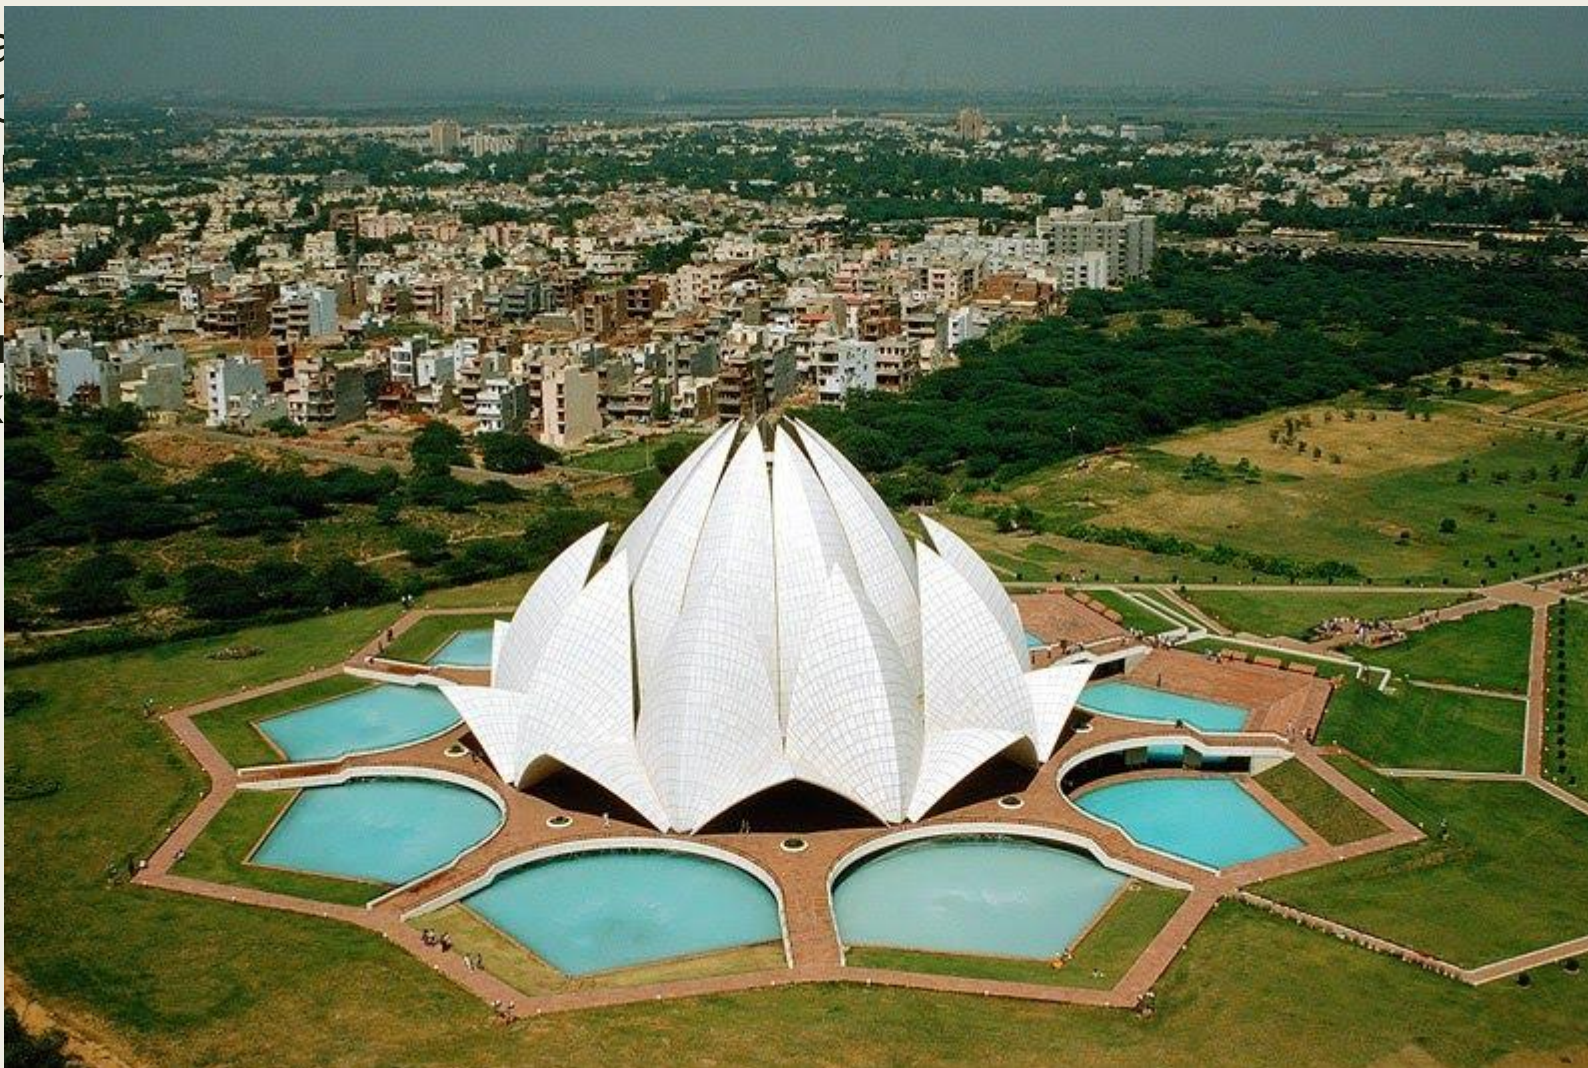

A decorative frame consisting of thick black lines forming an L-shape. One line runs vertically down the left side, and another runs horizontally across the top. A second L-shaped line is positioned on the right side, with its vertical line extending downwards and its horizontal line extending to the left, meeting the vertical line at the bottom right corner.

Многофункциональная спортивная арена "Бильбао Арена" в Бильбао

Архитектурный комплекс "Город искусств и наук" в Валенсии

Часовня Святого Креста, штат

- Церк
форм
наход
, потс
перво
но в с
пере

ризоне
е"
:
грии,

Танцующий дом, Прага, Чехия

- Построен в 1996 году американским архитектором Фрэнком Гехри. Самый

зрушен
ляется
3

Храм Лотоса, Нью - Дели, Индия

- Хра
Фар
тур
тур
бех
рел
арх

тора
ь
для
й