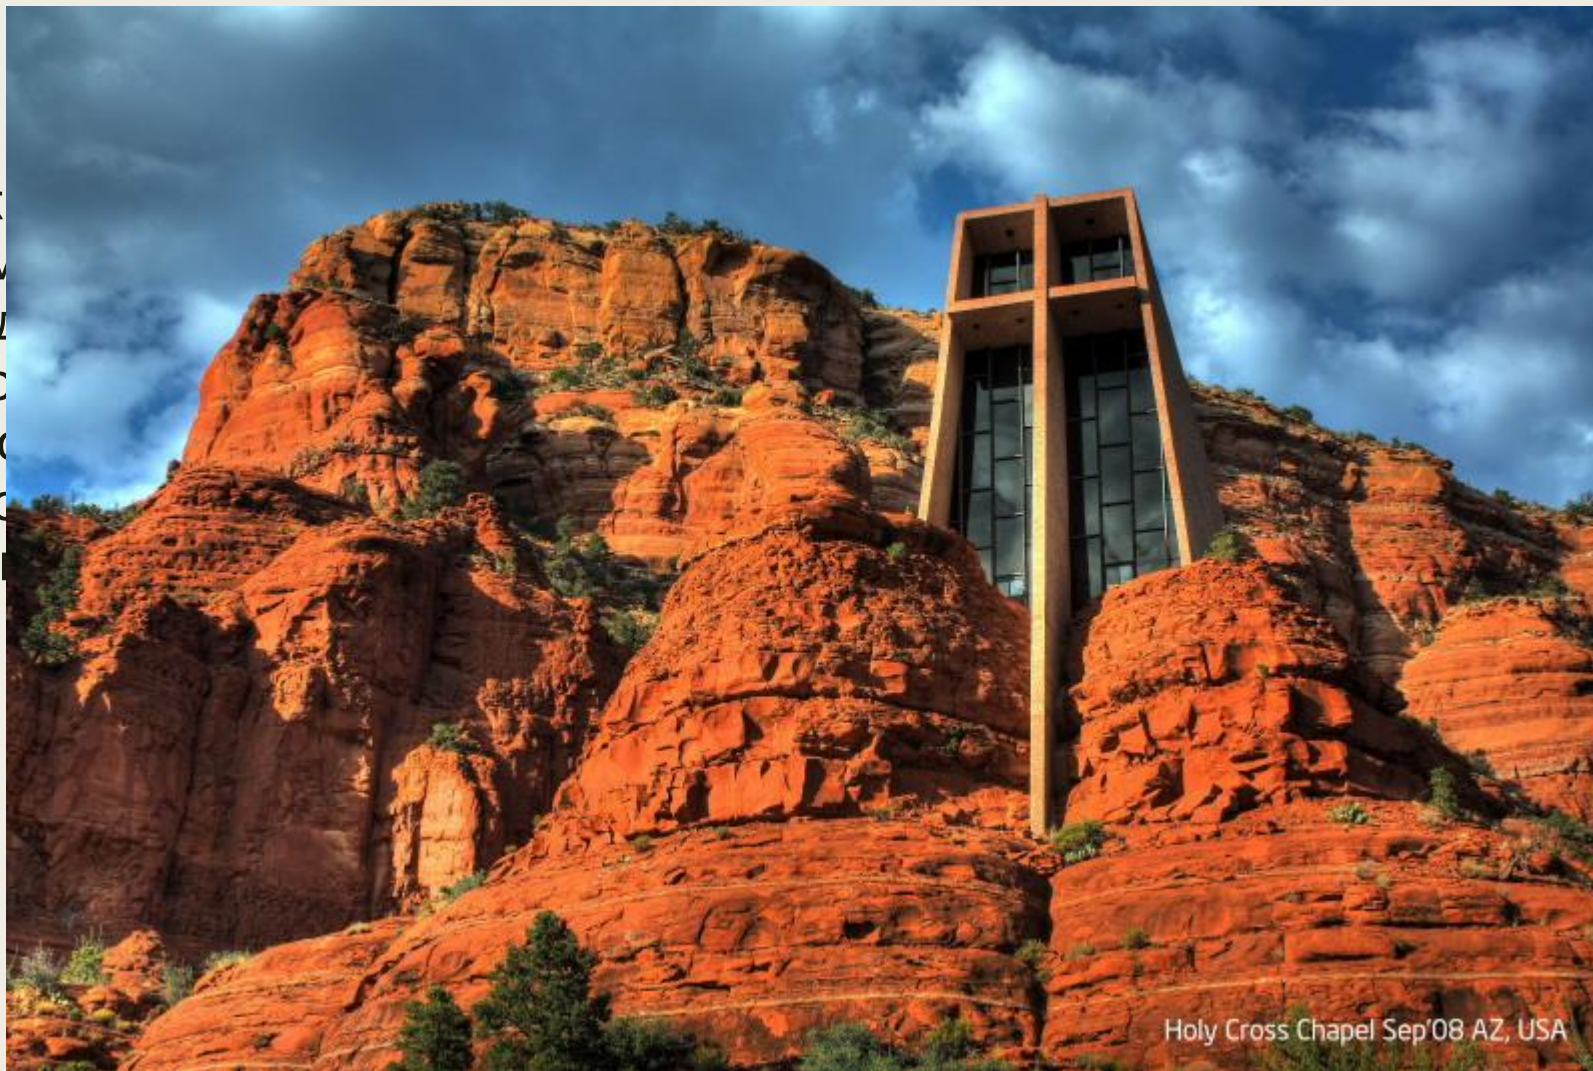

A decorative frame consisting of thick black lines forming an L-shape. One line runs vertically down the left side, and another runs horizontally across the top. A second L-shaped line is positioned on the right side, with its vertical line extending downwards and its horizontal line extending to the left, meeting the vertical line at the bottom right corner.

СОВРЕМЕННАЯ АРХИТЕКТУРА

Работу выполнила ученица 9 «А» класса
Богомолова Виктория

Музей рисования и иллюстрации Museo ABC в Мадриде

Небоскреб Agbar Tower в Барселоне

■ Возведенный в 2004 году современный небоскреб Agbar Tower - творение

Многофункциональная спортивная арена "Бильбао Арена" в Бильбао

Архитектурный комплекс "Город искусств и наук" в Валенсии

Часовня Святого Креста, штат

- Церк
форм
наход
, потс
перво
но в с
пере

ризоне
е"
:
грии,

Танцующий дом, Прага, Чехия

- Построен в 1996 году американским архитектором Фрэнком Гехри. Самый

зрушен
ляется
3

Храм Лотоса, Нью - Дели, Индия

- Хра
Фар
тур
тур
бех
рел
арх

тора
ь
для
й