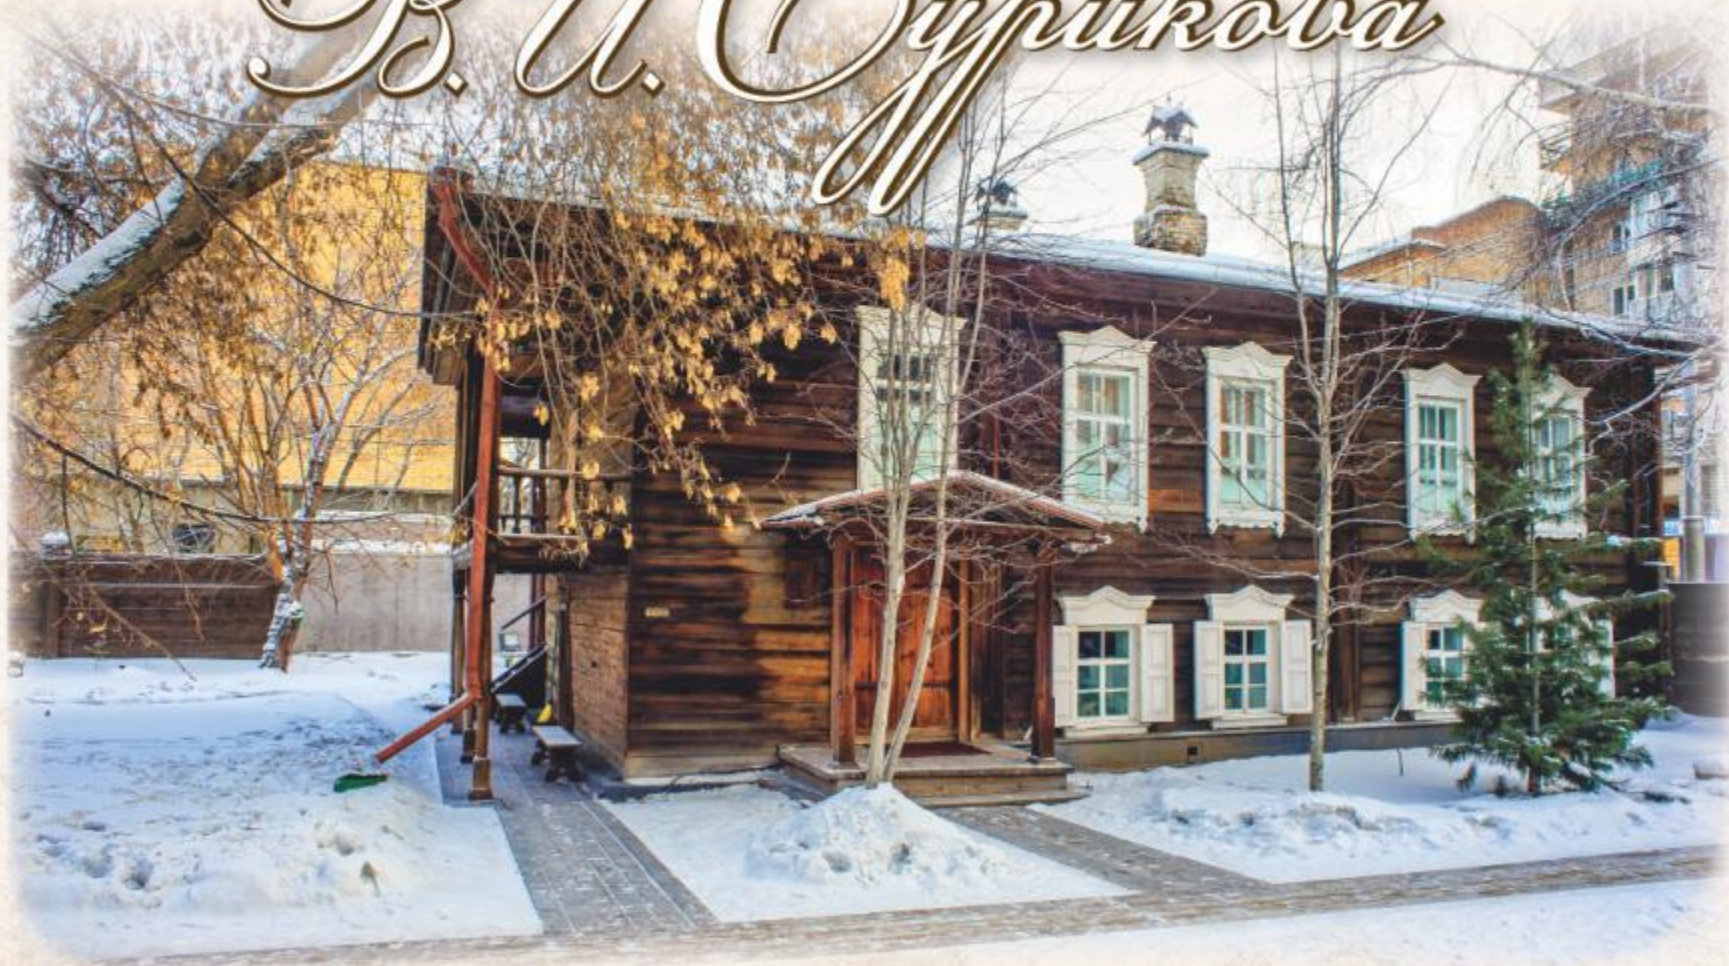

*Музей-Осадьба
В.И. Сурикова*