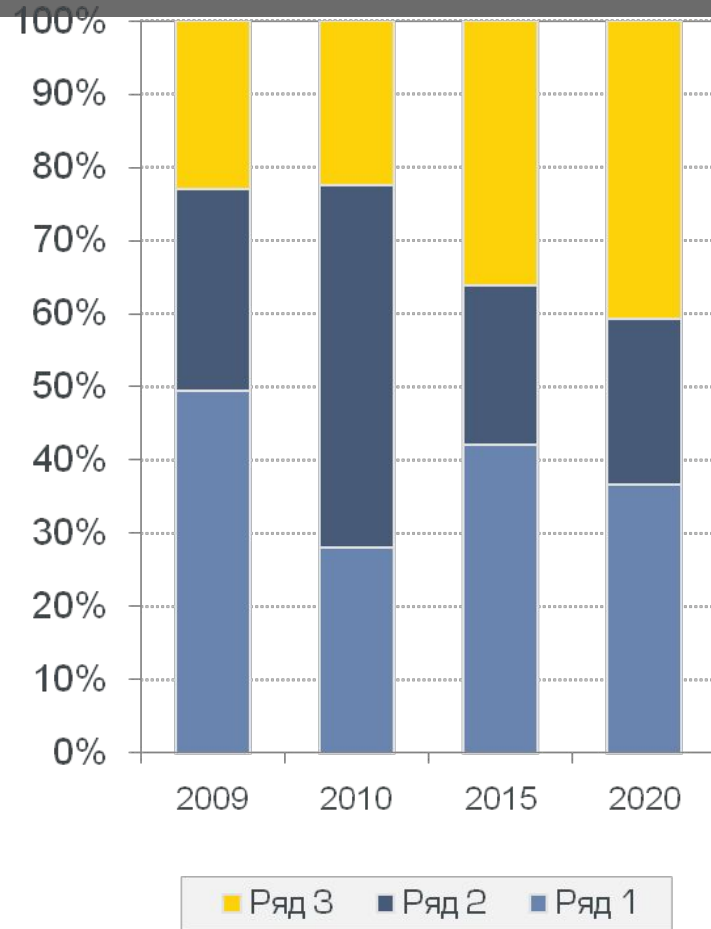

Пример радиальной диаграммы и текста

Пример диаграммы

Пример круговой диаграммы

■ Кв. 1 ■ Кв. 2 ■ Кв. 3 ■ Кв. 4

Примечание: под диаграммой ставится желтая линия, при наличии примечания дата убирается

Пример радиальной диаграммы и текста

Пример диаграммы

Пример круговой диаграммы

Пример радиальной диаграммы и текста

Текст слайда

Пример заголовка

Пример диаграммы

Примечание: в диаграммах текст Eugene, цифровые данные Arial

Пример заполнения таблицы