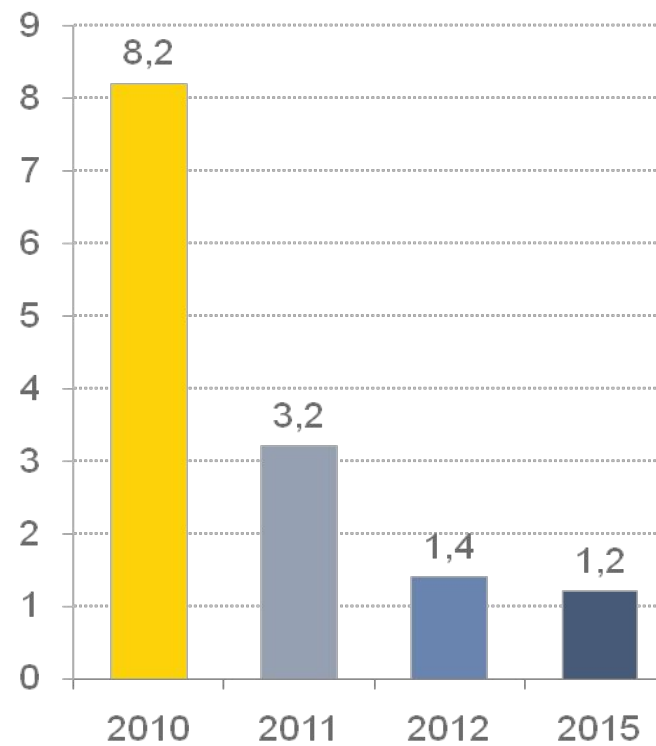

Пример радиальной диаграммы и текста

Пример диаграммы

Пример круговой диаграммы

■ Кв. 1 ■ Кв. 2 ■ Кв. 3 ■ Кв. 4

Примечание: под диаграммой ставится желтая линия, при наличии примечания дата убирается

Пример радиальной диаграммы и текста

Пример диаграммы

Пример круговой диаграммы

Пример радиальной диаграммы и текста

Текст слайда

Пример заголовка

Пример диаграммы

Примечание: в диаграммах текст Eugene, цифровые данные Arial

Пример заполнения таблицы