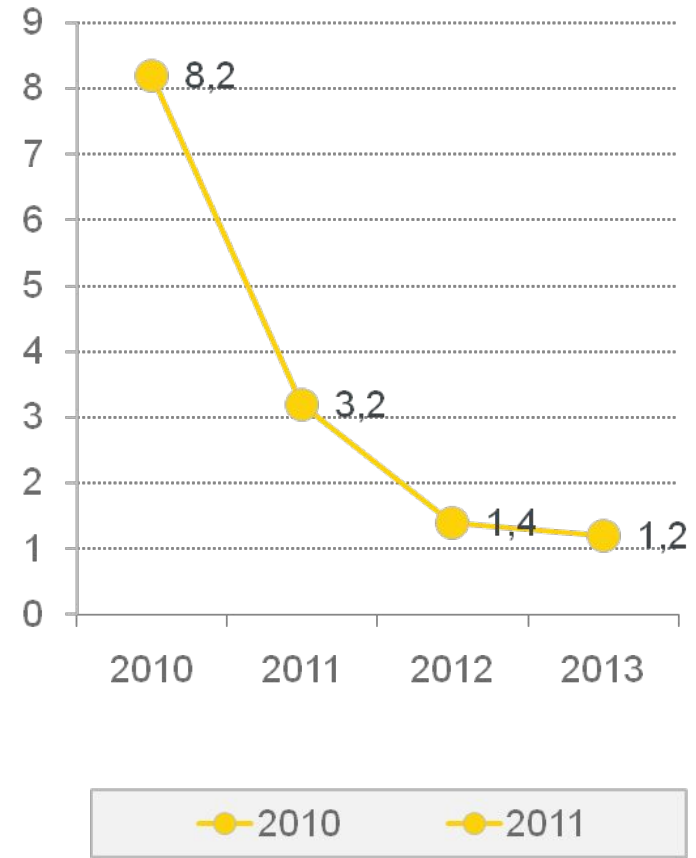

Пример радиальной диаграммы и текста

Пример диаграммы

Пример круговой диаграммы

■ Кв. 1 ■ Кв. 2 ■ Кв. 3 ■ Кв. 4

Примечание: под диаграммой ставится желтая линия, при наличии примечания дата убирается

Пример радиальной диаграммы и текста

Пример диаграммы

Пример круговой диаграммы

Пример радиальной диаграммы и текста

Текст слайда

Пример заголовка

Пример диаграммы

Примечание: в диаграммах текст Eugene, цифровые данные Arial

Пример заполнения таблицы