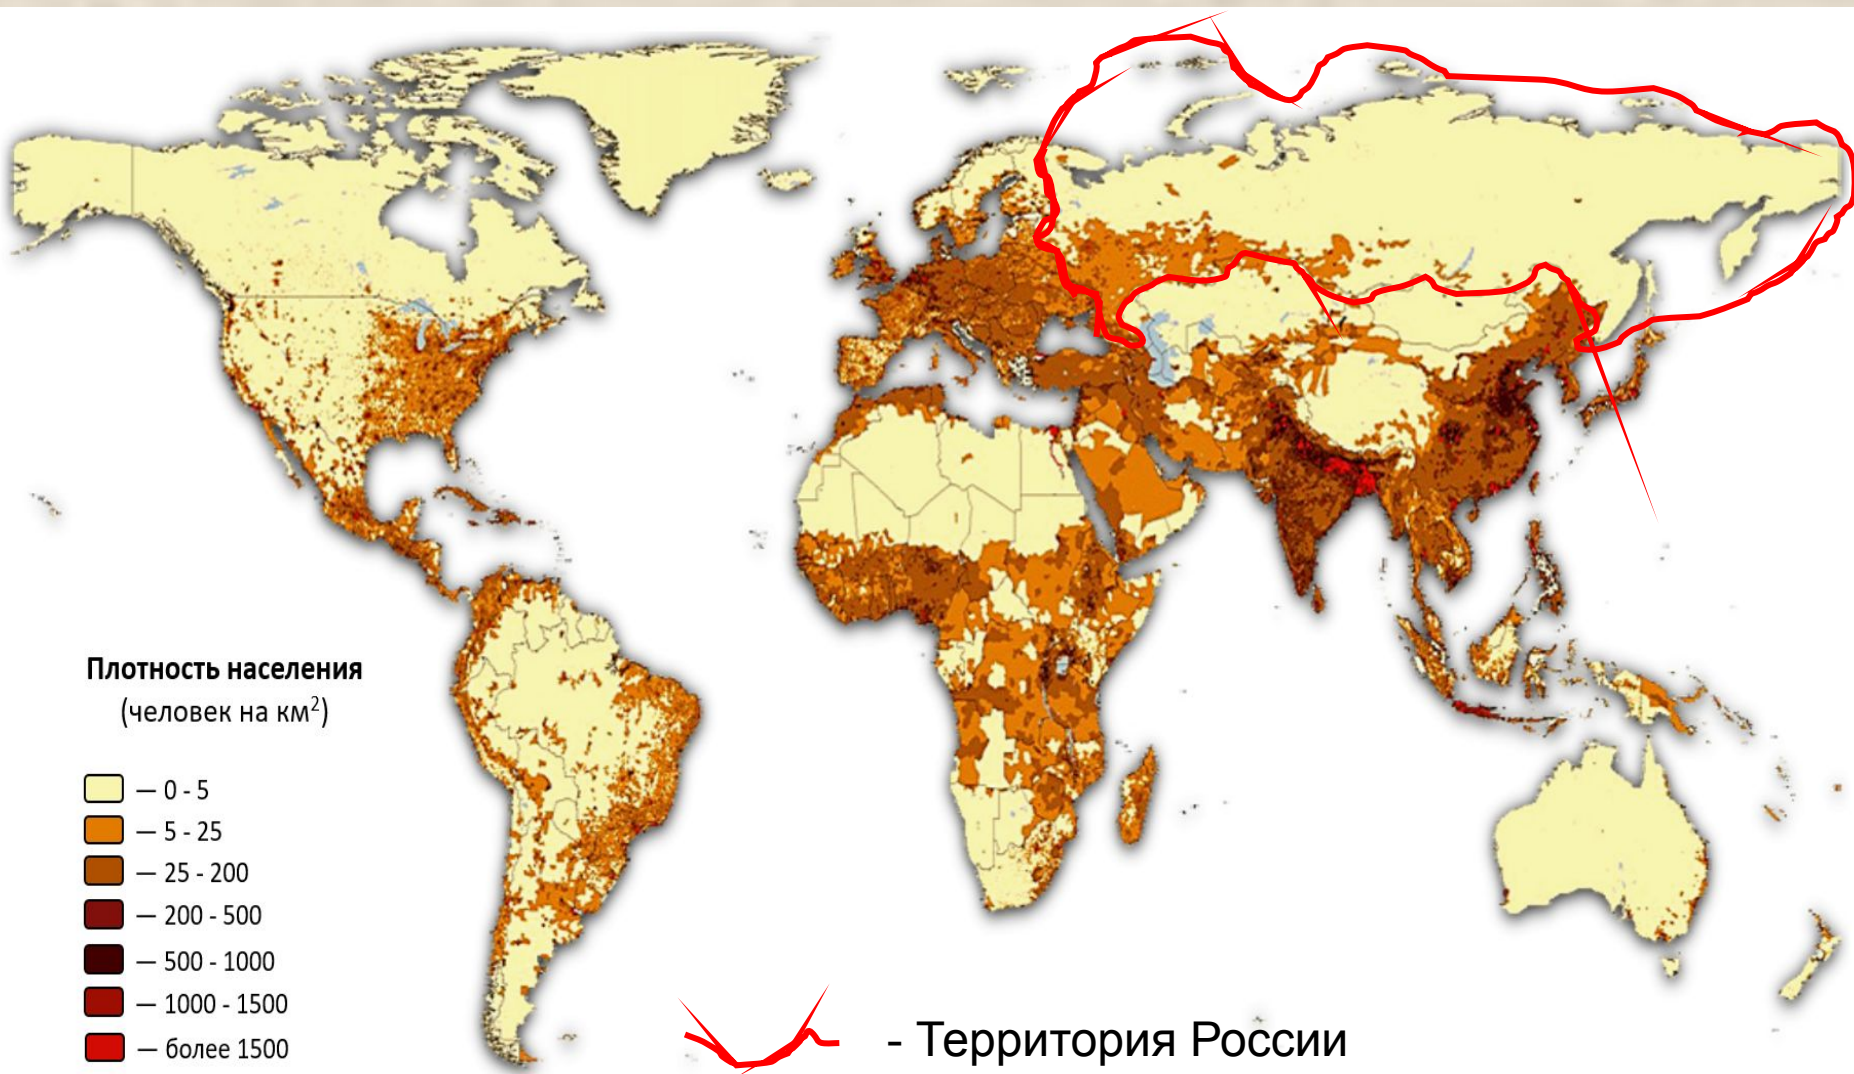

Плотность населения мира.

Плотность населения стран мира

<u>Страна</u>	Плотность населения, чел./км²
<u>Монако</u>	16 500.
<u>Сингапур</u>	7 326
<u>Ватикан</u>	1 818
<u>Мальта</u>	1 316
<u>Бангладеш</u>	1 142
<u>Мальдивы</u>	1 054
<u>Сан-Марино</u>	521
<u>Южная Корея</u>	501
<u>Нидерланды</u>	400
<u>Гаити</u>	367
<u>Индия</u>	361
<u>Япония</u>	337
<u>Великобритания</u>	254
<u>Германия</u>	229
<u>Китай</u>	140
<u>Турция</u>	93
<u>Бразилия</u>	23