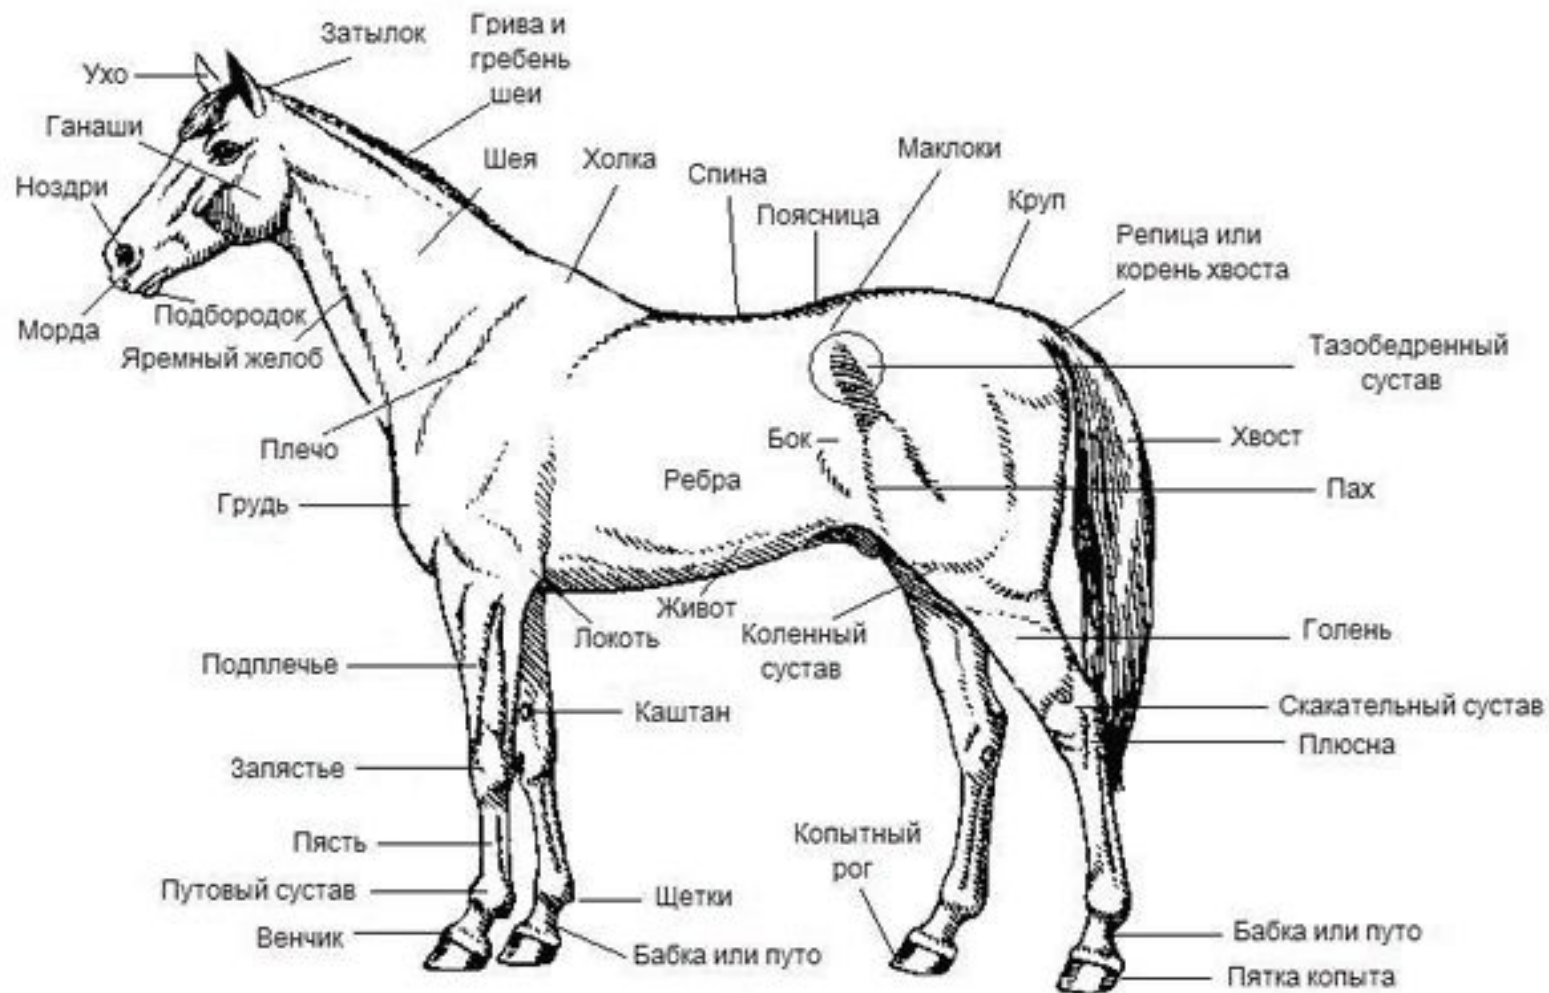

Масти лошадей!!

Презентацию создала
учитель начальных классов
Давыдова Елена Трофимовна.

- **Масть** - один из главных опознавательных признаков лошадей. Масть является наследственным признаком и определяется цветом покровных волос головы, шеи, корпуса, конечностей, а также щёток, гривы и хвоста. Основными мастями лошадей издавна признаны вороная, гнедая, рыжая и серая. Комбинации этих мастей и их оттенков образуют другие масти.

portretnik.ru

Внешний вид лошади.

Вороня масть .

Черная окраска всего туловища, головы, конечностей, гривы и хвоста.

Гнедая масть.

Туловище, голова и верхняя часть конечностей коричневые различных оттенков; конечности от скакательного и запястного суставов и ниже черные, но у молодых лошадей (по крайней мере до 3-х лет) может сохраняться коричневая шерсть. Грива и хвост всегда черные.

Серая в яблоках.

Темная и светлая шерсть располагается неоднородно, образуя характерный узор. У темно-серых лошадей яблоки располагаются в основном на средней и нижней частях груди, ребер; у серых - по всему телу; у светло-серых - на задней части тела. Чем светлее лошадь, тем менее контрастно выглядит узор.