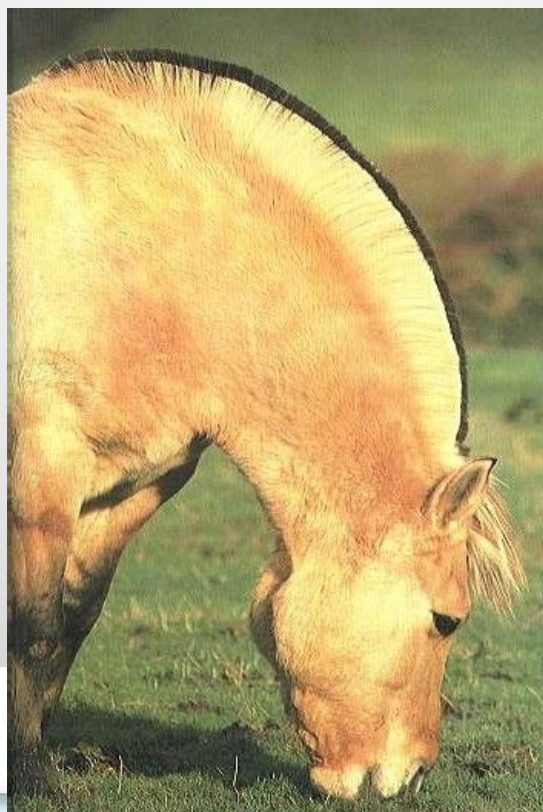

Масти лошадей!!

Презентацию создала
учитель начальных классов
Давыдова Елена Трофимовна.

- **Масть** - один из главных опознавательных признаков лошадей. Масть является наследственным признаком и определяется цветом покровных волос головы, шеи, корпуса, конечностей, а также щёток, гривы и хвоста. Основными мастями лошадей издавна признаны вороная, гнедая, рыжая и серая. Комбинации этих мастей и их оттенков образуют другие масти.

portretnik.ru

Внешний вид лошади.

Вороня масть .

Черная окраска всего туловища, головы, конечностей, гривы и хвоста.

Гнедая масть.

Туловище, голова и верхняя часть конечностей коричневые различных оттенков; конечности от скакательного и запястного суставов и ниже черные, но у молодых лошадей (по крайней мере до 3-х лет) может сохраняться коричневая шерсть. Грива и хвост всегда черные.

Рыжая масть

Рыжая множества различных оттенков более или менее равномерная окраска всего туловища, головы, конечностей, гривы, хвоста и щеток . Грива и хвост могут состоять из смеси волос различных оттенков рыжего.

Каурая масть.

Светло-рыжий (блеклый) окрас туловища, головы; ремень темно-рыжий. Грива и хвост, как правило, темнее туловища, состоят из рыжих, бурых и светлых прядей.

Саврасая.

Основной тон туловища и головы - коричневый разных оттенков. Конечности темные, серо-коричневые или черные; ремень темный или черный. Грива и хвост состоят из смеси черных, бурых и светлых прядей.