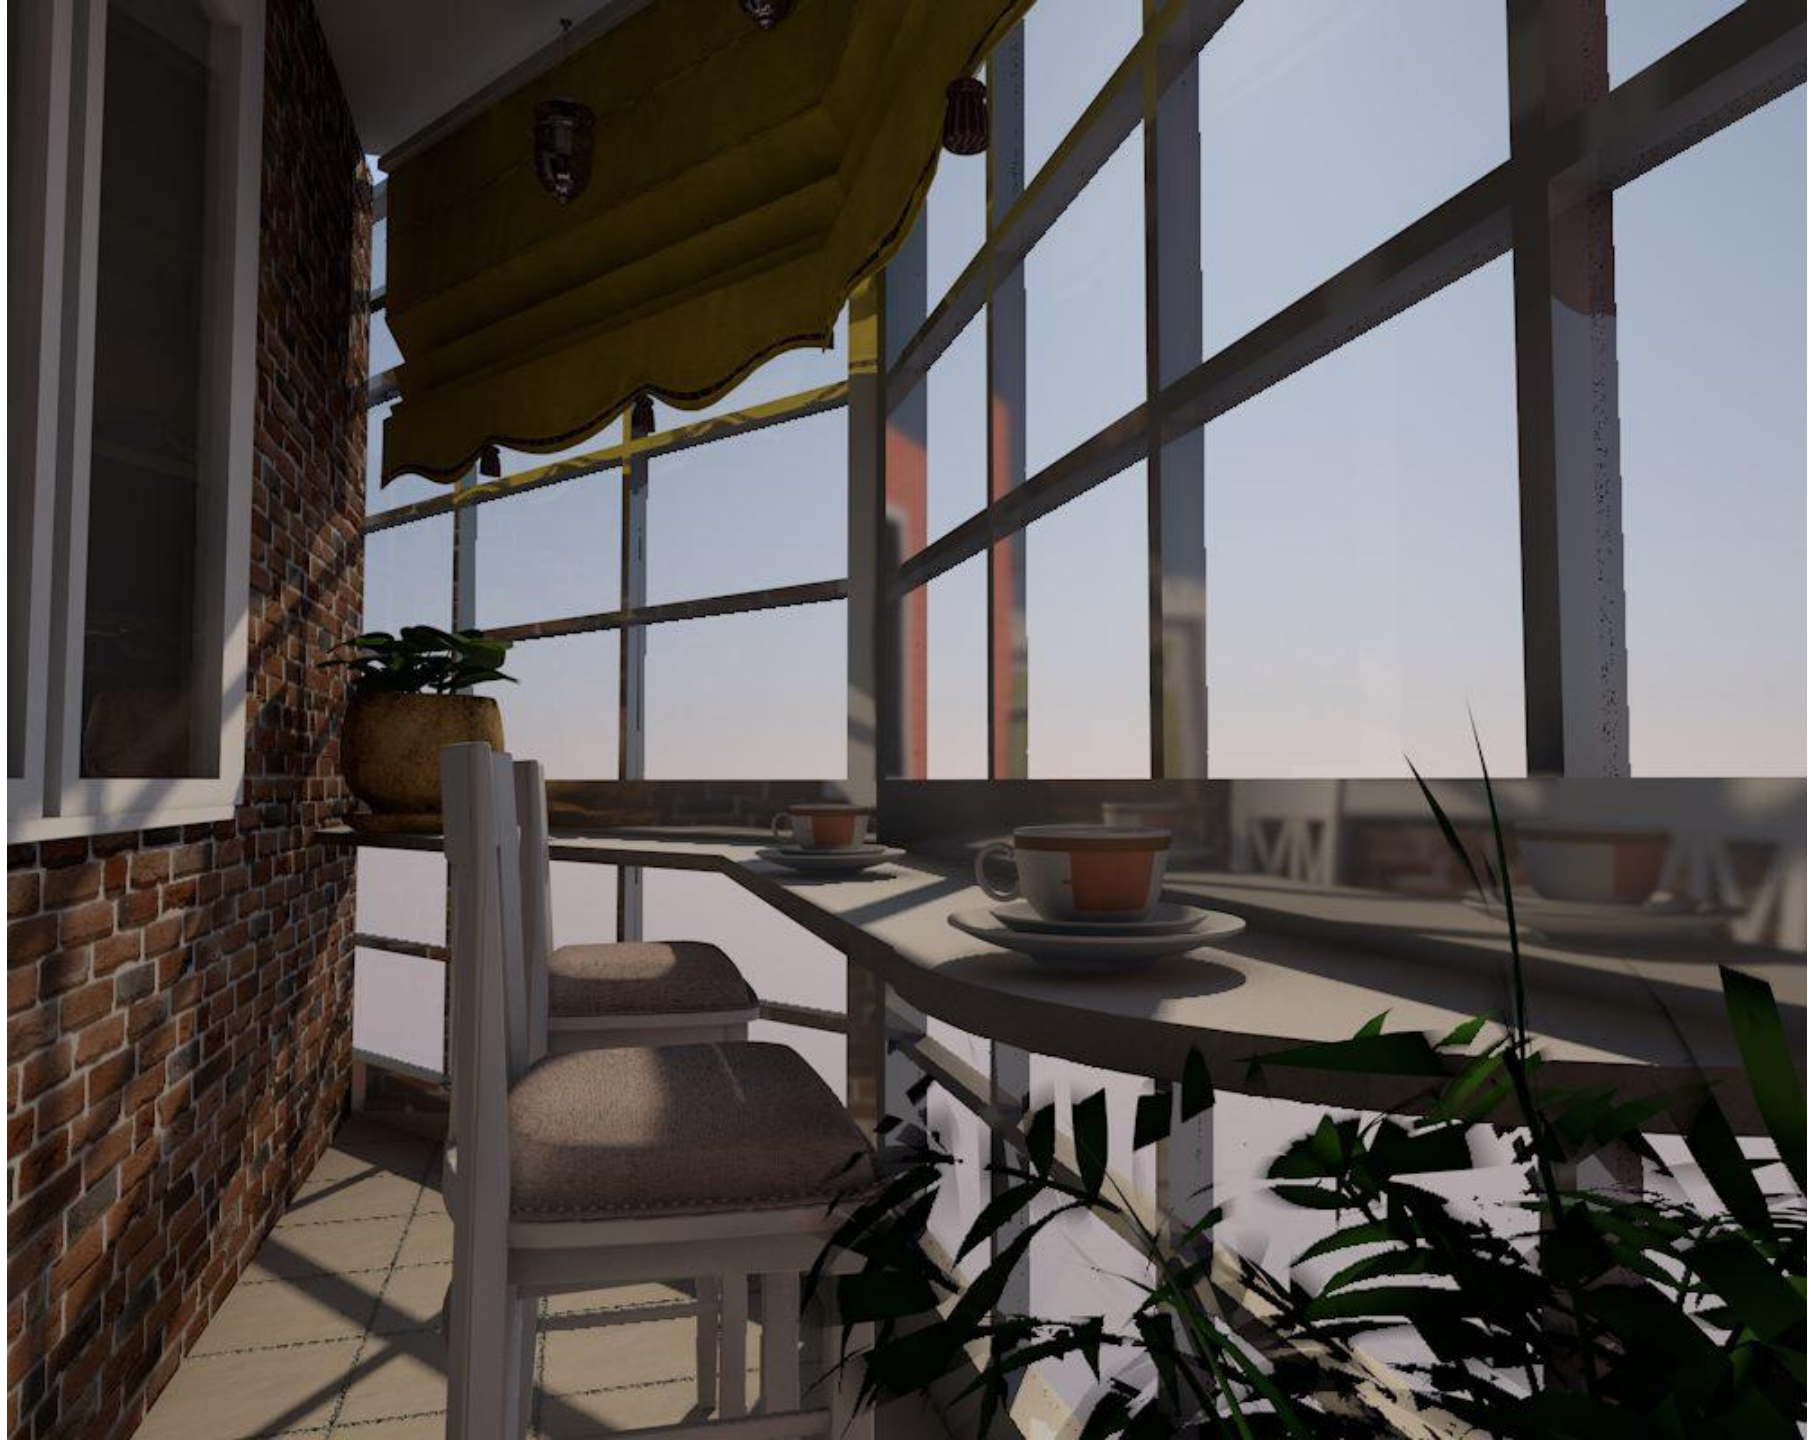

Дизайн-проект квартиры

Г.Улан-Удэ, проспект Строителей

50,77 кв.м

Дизайнер

Антонова Екатерина

Вдохновение проекта
в стиле АРТ ДЕКО
фильм Великий Гетсби

Концептборд

Цветовое решение

Полы-мозаика «керамамараци»

Двери-

Мебель-

Другая планировка
кухня и сан-узлы разделены