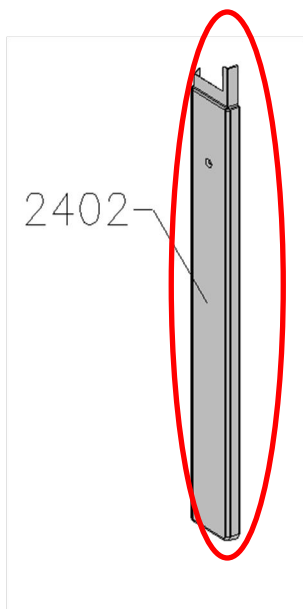

Накладки для окна

Перекрывающая накладка поворотной створки

- 1992-2003 гг (например, GGL 308 3059) - [Алюминий](#)
- 1992-2003 гг (например, GGL 308 3159)- [Медь](#)

[Вернуться к окнам](#)

[В начало](#)