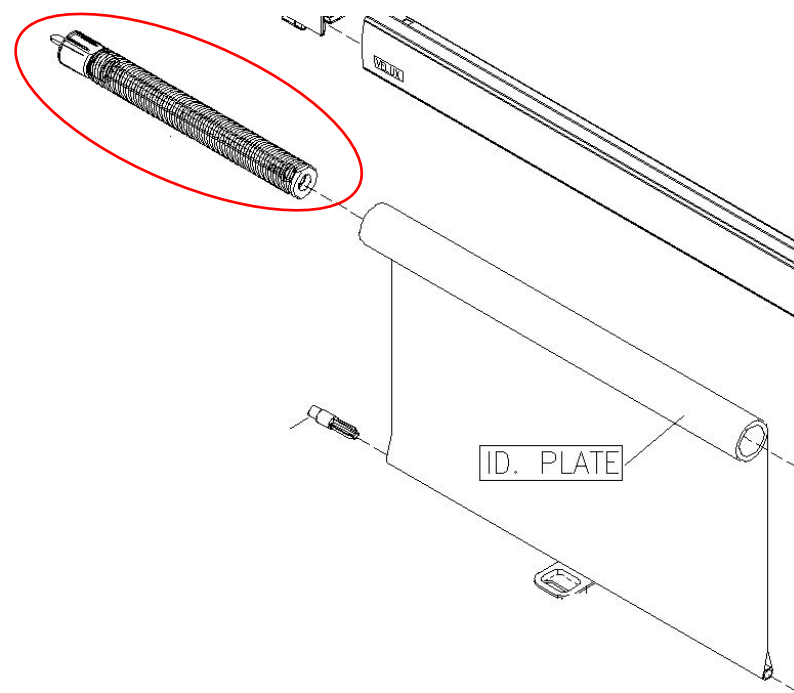

Запасные части для штор RHL Пружинный механизм

- Подходит для штор RHL

- Код 843879

[Вернуться к шторам](#)

[В начало](#)