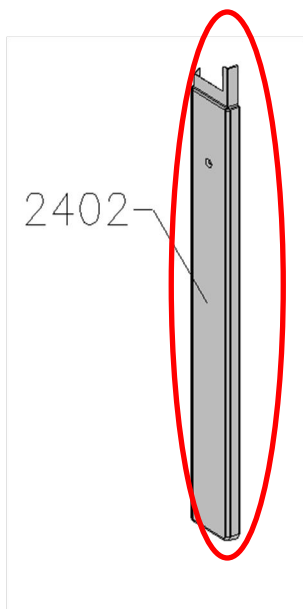

Накладки для окна

Перекрывающая накладка поворотной створки

- 2003-2015 гг (например, GGL M08 3073G) - [Алюминий](#)
- 2003-2015 гг (например, GGL M08 3173G) - [Медь](#)

[Вернуться к окнам](#)

[В начало](#)