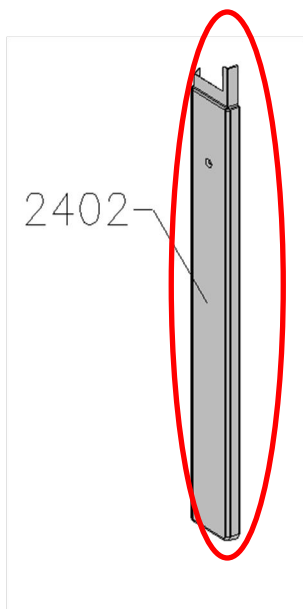

Накладки для окна

Перекрывающая накладка поворотной створки

- VELUX PREMIUM (например, GGL MK08 3070) - [Алюминий](#)
- VELUX PREMIUM (например, GGL MK08 3170) - [Медь](#)

[Вернуться к окнам](#)

[В начало](#)