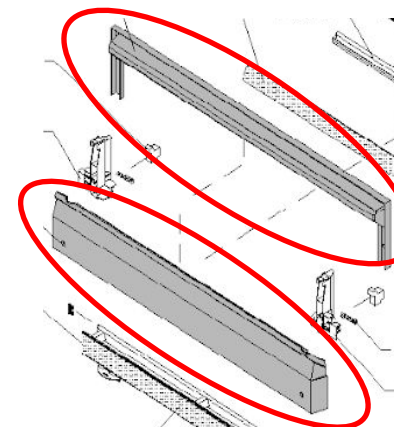

- **GPL:**

- M04, M06, M08, M10, M12 760652M1 + 760658M1
- P06, P08, P10 760652P1 + 760658P1
- S06, S08, S10 760652S1 + 760658S1
- U04, U08, U10 760652U1 + 760658U1