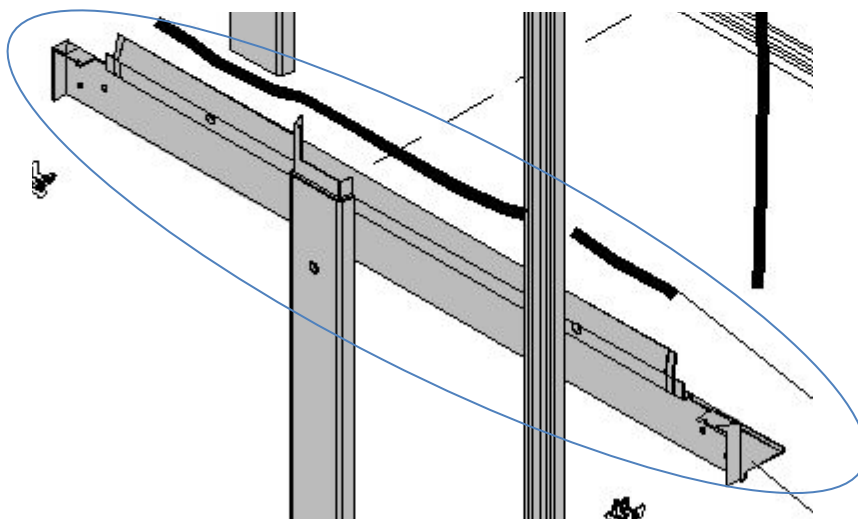

Накладки для окна

Нижняя накладка поворотной створки

- [VELUX OPTIMA (например, GLR MR08 3073IS)](#)
- VELUX PREMIUM (например, GGL MK08 3070) - [Алюминий](#)
- VELUX PREMIUM (например, GGL MK08 3170) - [Медь](#)
- 2003-2015 гг (например, GGL M08 3073G) - [Алюминий](#)
- 2003-2015 гг (например, GGL M08 3173G) - [Медь](#)

[Вернуться к окнам](#)

[В начало](#)