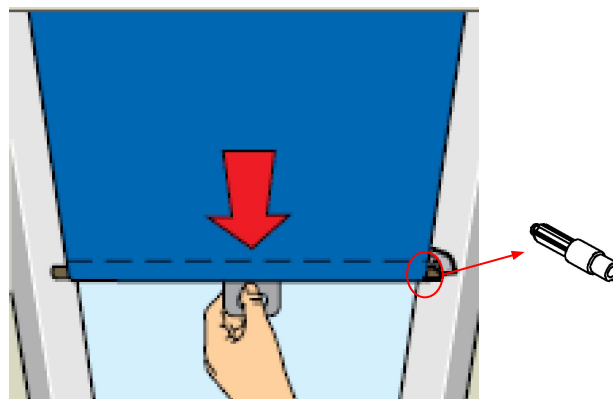

Запасные части для штор RHL Торцевой ограничитель

- Подходит для штор RHL

- Код 843205

[Вернуться к шторам](#)

[В начало](#)