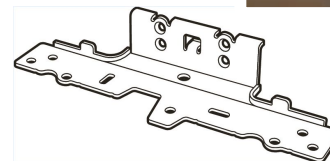

# Крепеж

VELUX PREMIUM (например, GGL MK08 3070)

- Упаковка с крепежом:
  - Для окон с высотой до 118 см - 765010-K06
  - Для окон с высотой 140 см и выше - 765010-K10

- Монтажная пластина - 014562

- Монтажный уголок - 014501