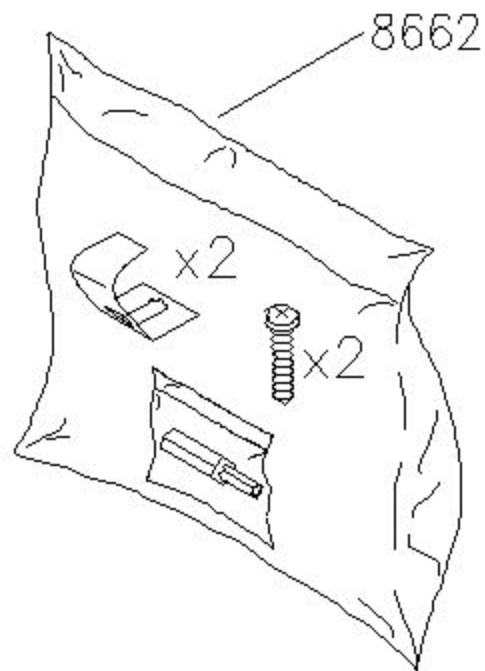

# Комплект крючков для маркизета

- Подходит для маркизетов MHL, MIE

Код - 831757

[Вернуться к шторам](#)

[В начало](#)