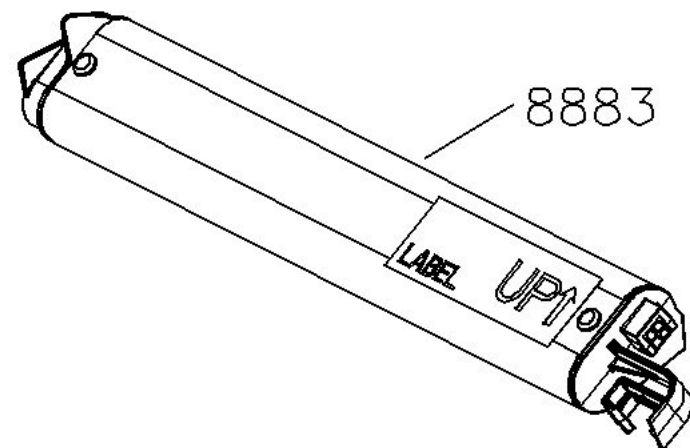

Запасные части для штор DSL Аккумуляторная батарея

- Подходит для штор DSL, RSL
  2003-2015 гг

- Код 833442

[Вернуться к шторам](#)

[В начало](#)