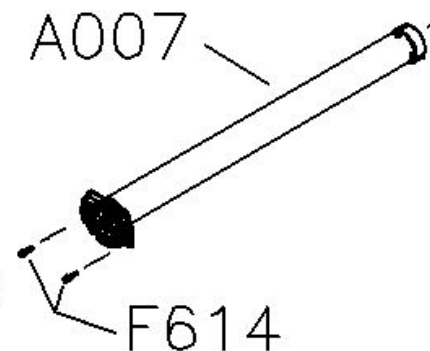

[Вернуться к рольставням](#)

[В начало](#)