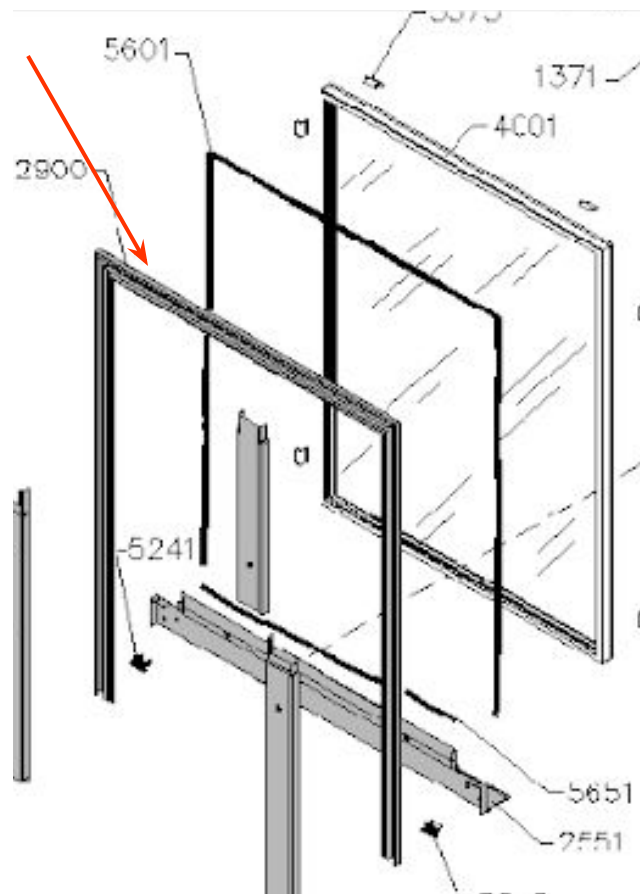

Прижимная П-образная рамка стеклопакета VELUX PREMIUM (например, GGL MK08 3170) – Медь

- GGL:

- CK02 600031CK021
- CK04 600031CK041
- FK04 600031FK041
- FK06 600031FK061
- MK04 600031MK041
- MK06 600031MK061
- MK08 600031MK081
- MK10 600031MK101
- PK06 600031PK061
- PK08 600031PK081
- SK06 600031SK061
- SK08 600031SK081

[Вернуться к окнам](#)

[В начало](#)