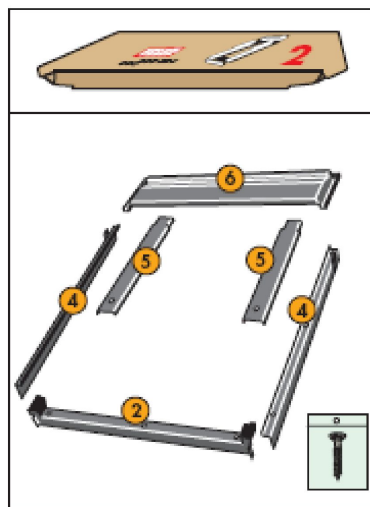

Накладки для окна

Упаковка с накладками/Байпак

- 2003-2015 гг (например, GZL M08 1059D) - [Алюминий](#)
- 2003-2015 гг с уплотнителями «Снег+»
  (с 2003 г, например, GZL M08 1073GDBIS) - [Алюминий](#)
- 2003-2015 гг (например, GGL M08 3173G) – [Медь](#)

[В начало](#)