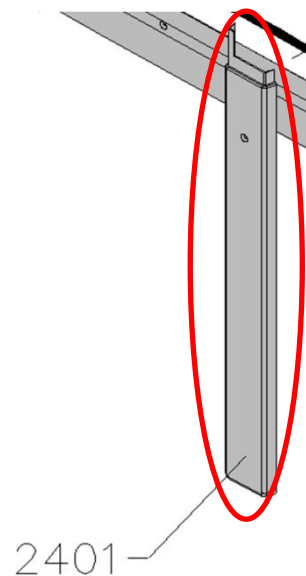

Накладки для окна

Перекрывающая накладка поворотной створки

- VELUX OPTIMA (например, GLR MR08 3073IS) – [GLR, GLP](#)
- VELUX OPTIMA (например, GZR MR08 3050) – [GZR](#)
- [VELUX PREMIUM (например, GGL MK08 3070)](#)
- [2003-2015 гг (например, GGL M08 3073G)](#)
- [1992-2003 гг (например, GGL 308 3059)](#)

[Посмотреть различия в кодах
продуктовых линеек](#)

[Вернуться к окнам](#)

[В начало](#)