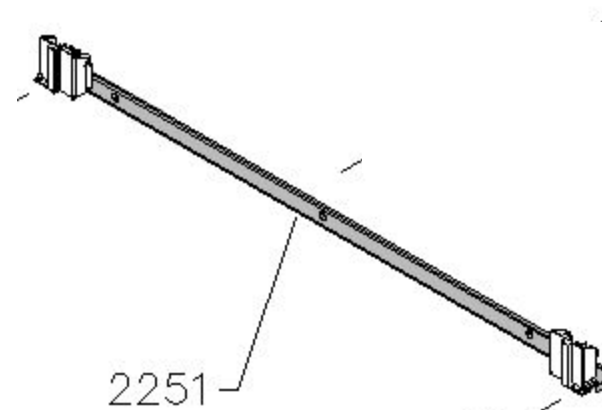

Накладки для окна

Нижняя накладка коробки

2003-2015 гг (например, GGL M08 3073G) - Алюминий

- GZL, GGL, GGU, GPL:
- C02, C04   760618C0
- F04, F06   760618F0
- M04, M06, M08, M10, M12   760618M0
- P06, P08, P10   760618P0
- S06, S08, S10   760618S0
- U04, U08, U10   760618U0

[Вернуться к окнам](#)

[В начало](#)