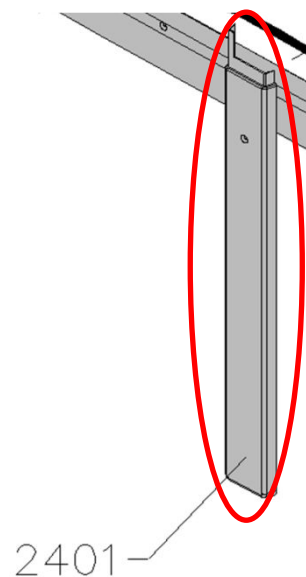

Накладки для окна

Перекрывающая накладка поворотной створки

- VELUX PREMIUM (например, GGL MK08 3070) - [Алюминий](#)
- VELUX PREMIUM (например, GGL MK08 3170) - [Медь](#)

[Вернуться к окнам](#)

[В начало](#)