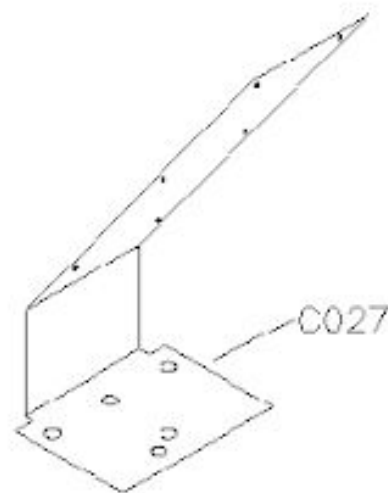

Консоль датчика дождя

- Подходит для датчика дождя KLA 100 системы дымоудаления KFX

Код - 863610

[В начало](#)