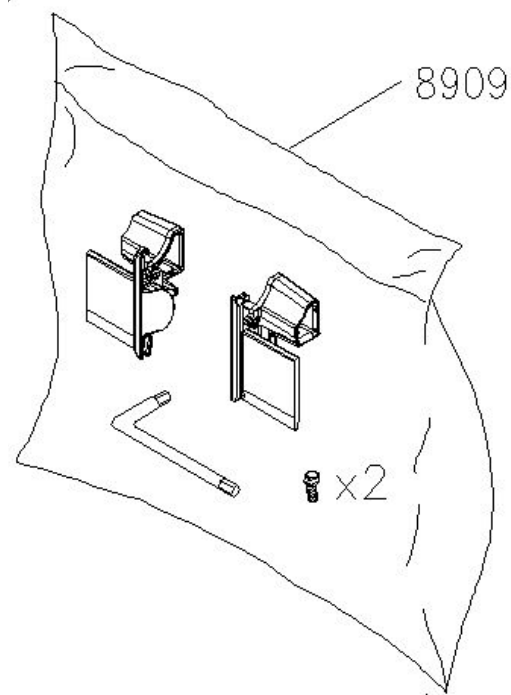

Запасные части для москитной сетки Комплект деталей нижней планки

- Подходит для москитных сеток ZIL 0100Z
  2003-2015 гг

Код – 948474

[Вернуться к москитной сетке](#)

[В начало](#)