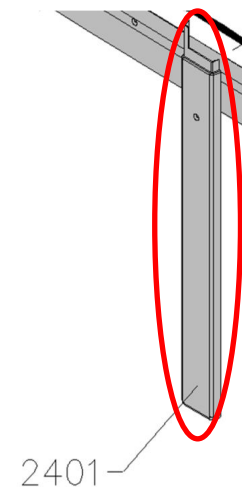

Накладки для окна

Перекрывающая накладка поворотной створки

(левая изнутри)

2003-2015 гг (например, GGL M08 3173G) - Медь

- GGL, GGU, GPL:
- C02 60010L-021
- C04, F04, M04, P04, U04 60010L-041
- C06, F06, M06, P06, S06 60010L-061
- F08, M08, P08, S08, U08 60010L-081
- M10, P10, S10, U10 60010L-101

[Вернуться к окнам](#)

[В начало](#)