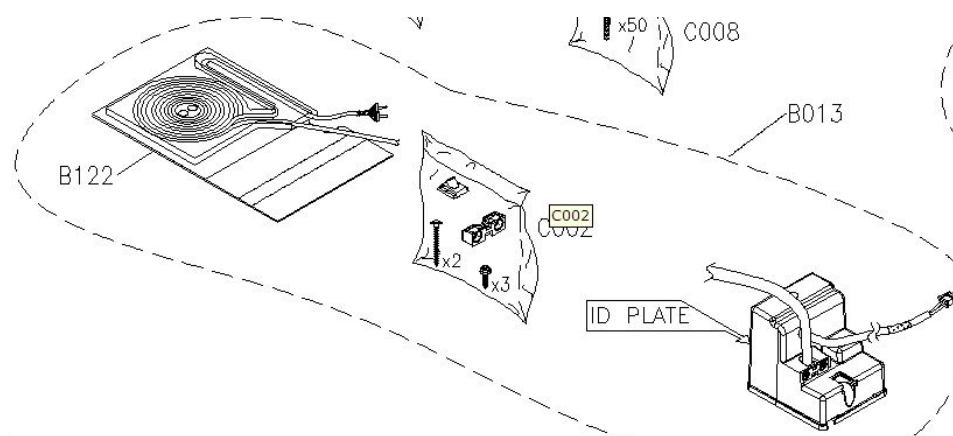

Запасные части для окна. Электрика

Трансформатор с кабелем питания для окна Интегра IR

- Подходит для окон GGL/GGU Integra ----20 (управление от инфракрасного сигнала)

Код - 860460

[В начало](#)