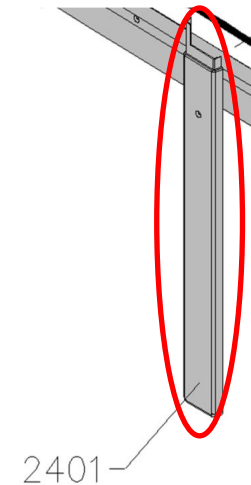

[Вернуться к окнам](#)

[В начало](#)

Накладки для окна

Перекрывающая накладка поворотной створки

(левая изнутри)

1992-2003 гг (например, GGL 308 3159) - Медь

- GGL:
- 102                                   61200LA02
- 304                                   61200LA04
- 306, 606                               61200LA06
- 308, 408, 608                         61200LA08
- 310                                   61200LA10