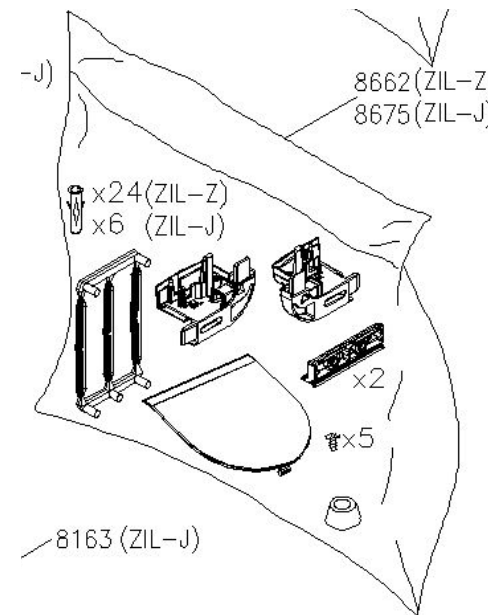

## Запасные части для москитной сетки Монтажный комплект 2

Подходит для москитных сеток ZIL 0100Z  
2003-2015 гг

Код – 849891 или 931677 или 931680

[Вернуться к москитной сетке](#)

[В начало](#)