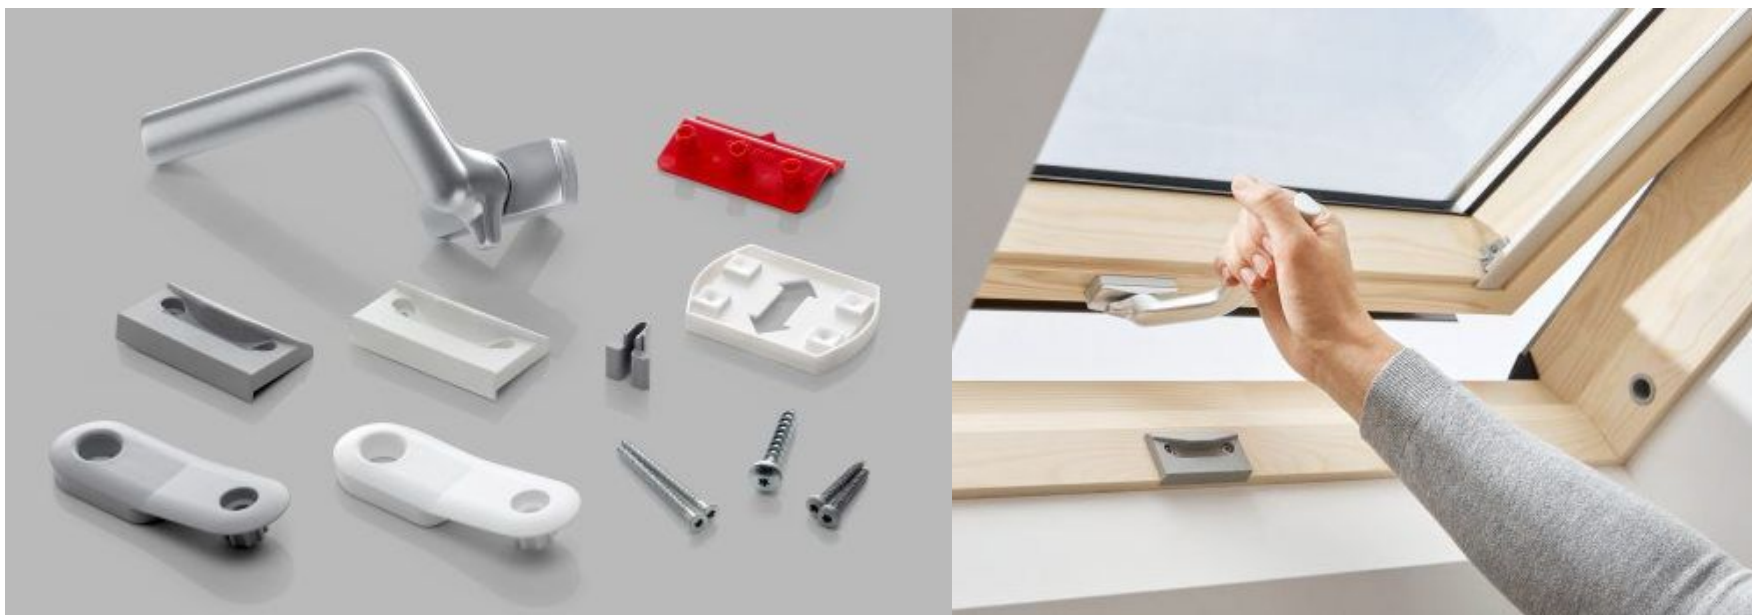

- Код 355629

[Вернуться к окнам](#)

[В начало](#)

Запасные части для окна  
Нижняя ручка окна GGL, GGU

- **VELUX PREMIUM** (например, GGL MK08 3070):

Код ZZZ 181K2

[Вернуться к окнам](#)

[В начало](#)