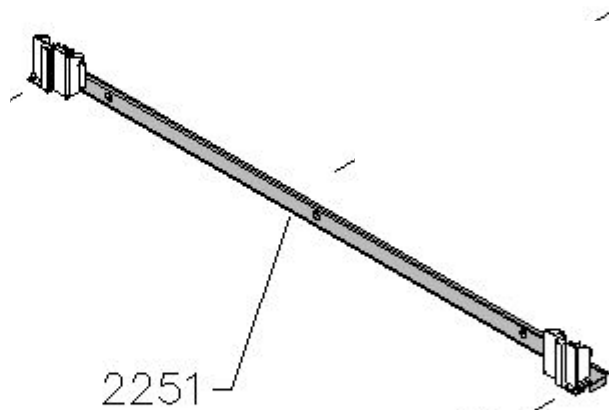

Накладки для окна

Нижняя накладка коробки

- [VELUX OPTIMA (например, GLR MR08 3073IS)](#)
- [VELUX PREMIUM (например, GGL MK08 3070)](#)
- [2003-2015 гг (например, GGL M08 3073G)](#)
- [1992-2003 гг (например, GGL 308 3059)](#)

[Посмотреть различия в кодах
продуктовых линеек](#)

[Вернуться к окнам](#)

[В начало](#)