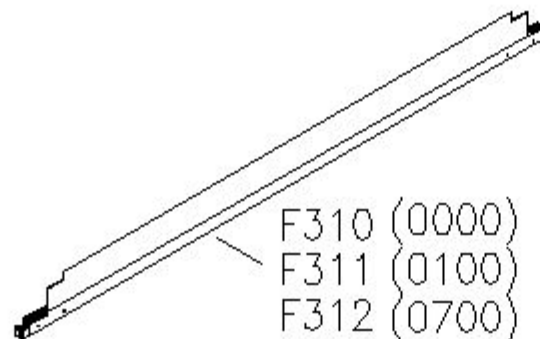

Запасные части для рольставен Нижняя опора, алюминий

- Подходит для рольставень SCL, SML, SSL
  2003-2015 гг

- M04, M06, M08, M10 - 94676951M
- P04, P06, P08, P10 - 94676951M
- S06, S08, S10 - 94676951M

[Вернуться к рольставням](#)

[В начало](#)