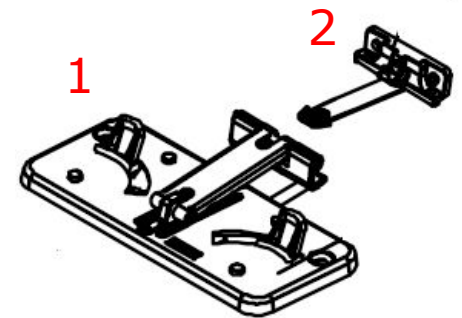

Замок

GGL, GGU, GPL, GPU

- VELUX PREMIUM (например, GGL MK08 3070)
  - Код – 025231 (часть 1)
  - Код – 025213 (часть 2)
- 2003-2015 гг (например, GZL M08 1059D)
  - Код – 025154
- 1992-2003 гг (например, GZL 308 1054)
  - Код – 025130 или 025140

[Вернуться к окнам](#)

[В начало](#)