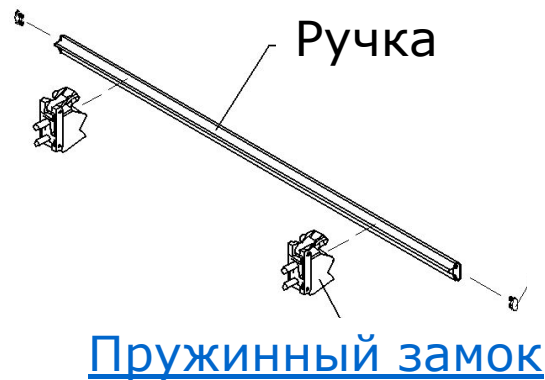

Ручка на окно GZL

2003-2015 гг (например, GZL M08 1059D)

- C02, C04   760665C (ручка без замков) или 768230C (ручка с замками)
- F04, F06   768230F (ручка с замками)
- M04, M06, M08, M10   768230M (ручка с замками)
- P06, P08   768230P (ручка с замками)
- S06, S08   768230S (ручка с замками)

[Вернуться к окнам](#)

[В начало](#)