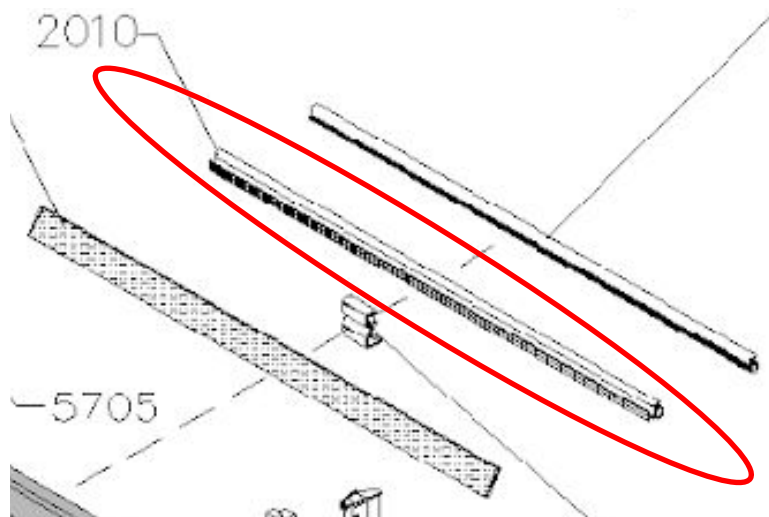

Держатель фильтра

2003-2015 гг (например, GGL M08 3073G) - Алюминий

- GZL, GGL, GGU, GPL:
- C02, C04 760616C
- F04, F06 760616F
- M04, M06, M08, M10, M12 760616M
- P06, P08, P10 760616P
- S06, S08, S10 760616S
- U04, U08, U10 760616U

[В начало](#)