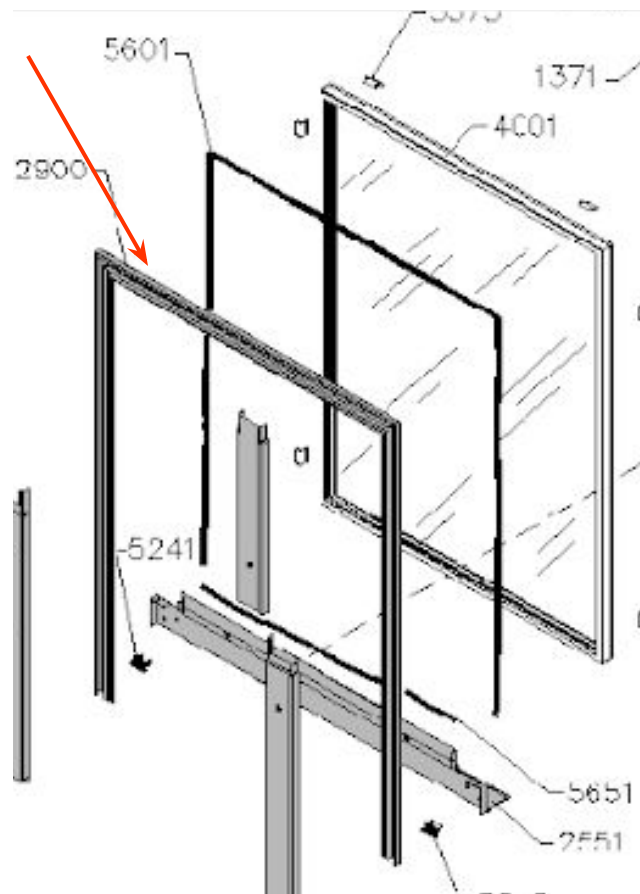

Прижимная П-образная рамка стеклопакета 2003-2015 (например, GGL M08 3073G) - Алюминий

- GZL, GGL, GGU, GPL:

- C02 600109C020
- C04 600109C040
- F04 600109F040
- F06 600109F060
- M04 600109M040
- M06 600109M060
- M08 600109M080
- M10 600109M100
- M12 600109M120
- P06 600109P060
- P08 600109P080
- P10 600109P100
- S06 600109S060
- S08 600109S080
- S10 600109S100
- U04 600109U040
- U08 600109U080
- U10 600109U100

[В начало](#)