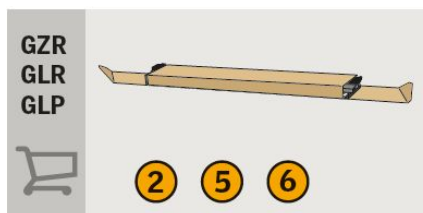

Накладки для окна

Упаковка с накладками

VELUX OPTIMA (например, GLR MR08 3073IS)

+ ZWR

Накладки 2, 5 и 6 идут в комплекте с окном

Накладки 4 идут в комплекте с окладом или в упаковке ZWR

- CR02 763754CR020 + ZWR R02 0000
- CR04 763754CR040 + ZWR R04 0000
- FR04 763754FR040 + ZWR R04 0000
- FR06 763754FR060 + ZWR R06 0000
- MR04 763754MR040 + ZWR R04 0000
- MR06 763754MR060 + ZWR R06 0000
- MR08 763754MR080 + ZWR R08 0000
- MR10 763754MR100 + ZWR R10 0000
- PR06 763754PR060 + ZWR R06 0000
- PR08 763754PR080 + ZWR R08 0000
- SR06 763754SR060 + ZWR R06 0000
- SR08 763754SR080 + ZWR R08 0000

[В начало](#)