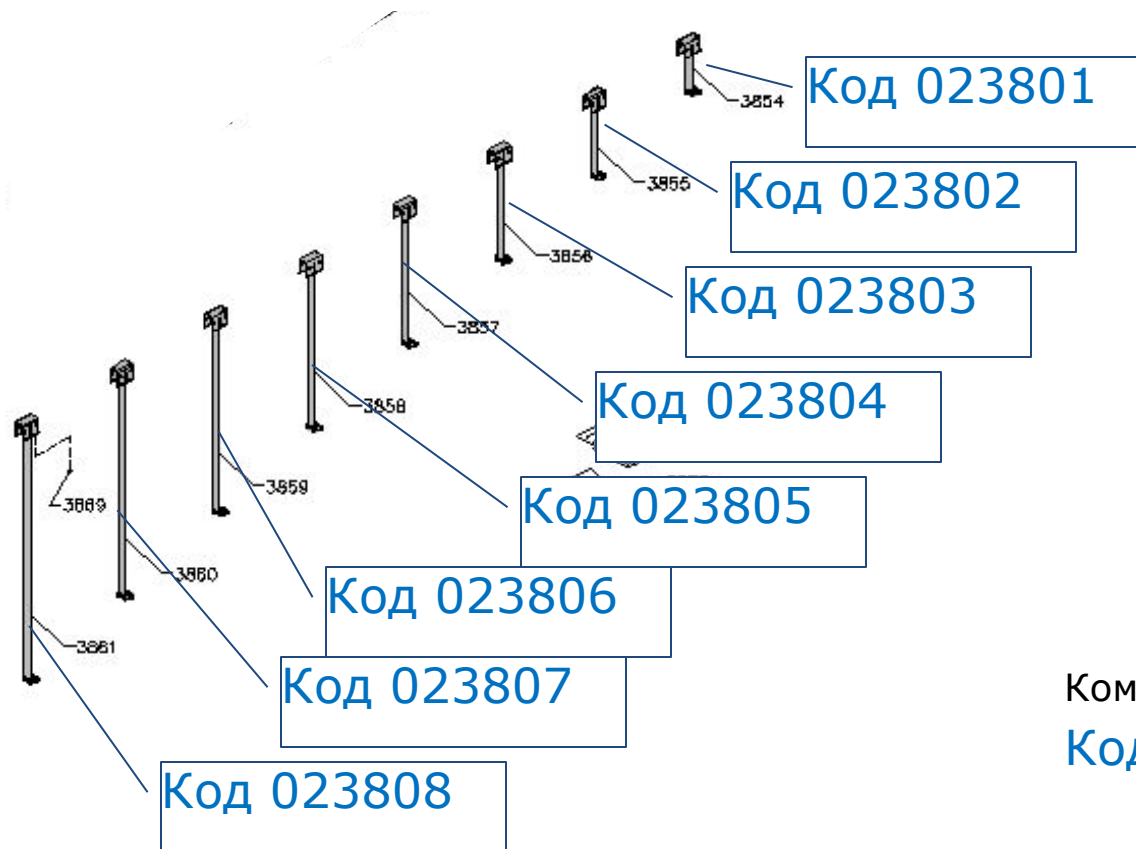

Окно-балкон Cabrio Балясины для перил

2003-2015гг

Комплект перила с балясинами
Код 099732

[Вернуться к окнам](#)

[В начало](#)