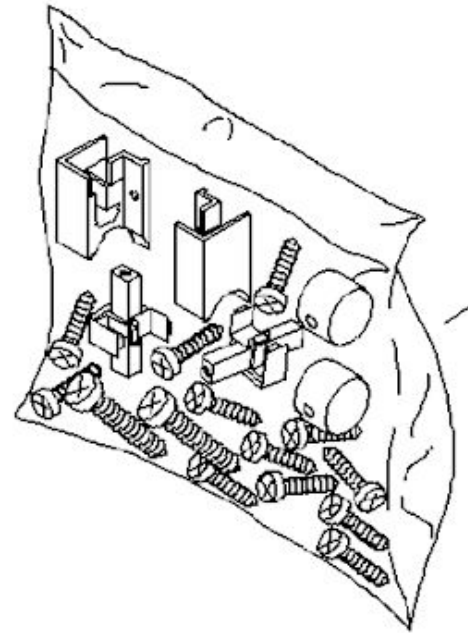

Запасные части для москитной сетки Монтажный комплект 3

Подходит для москитных сеток ZIL 0100Z
2003-2015 гг

Код – 849891

[Вернуться к москитной сетке](#)

[В начало](#)