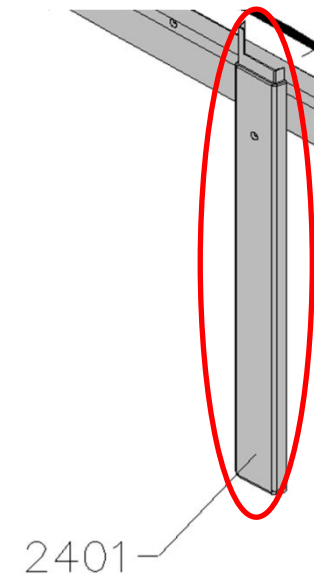

Накладки для окна

Перекрывающая накладка поворотной створки (левая изнутри)

VELUX PREMIUM (например, GGL MK08 3070) – Алюминий

- GGL, GGU, GPL, GPU:
- СК02   76005L-K020
- СК04, FK04, МК04   76005L-K040
- FK06, МК06, PK06, SK06   76005L-K060
- МК08, PK08, SK08   76005L-K080
- МК10   76005L-K100

[Вернуться к окнам](#)

[В начало](#)