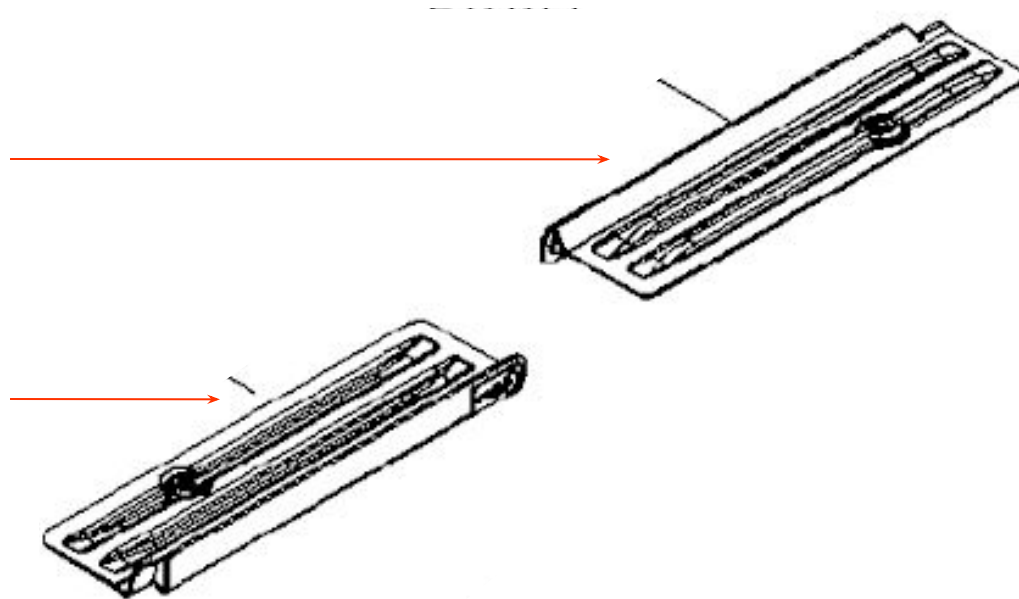

Установочный фиксатор

- Подходит для маркизов MML, MSL
  2003-2015 гг

Код 86322251

86322351

[Вернуться к шторам](#)

[В начало](#)