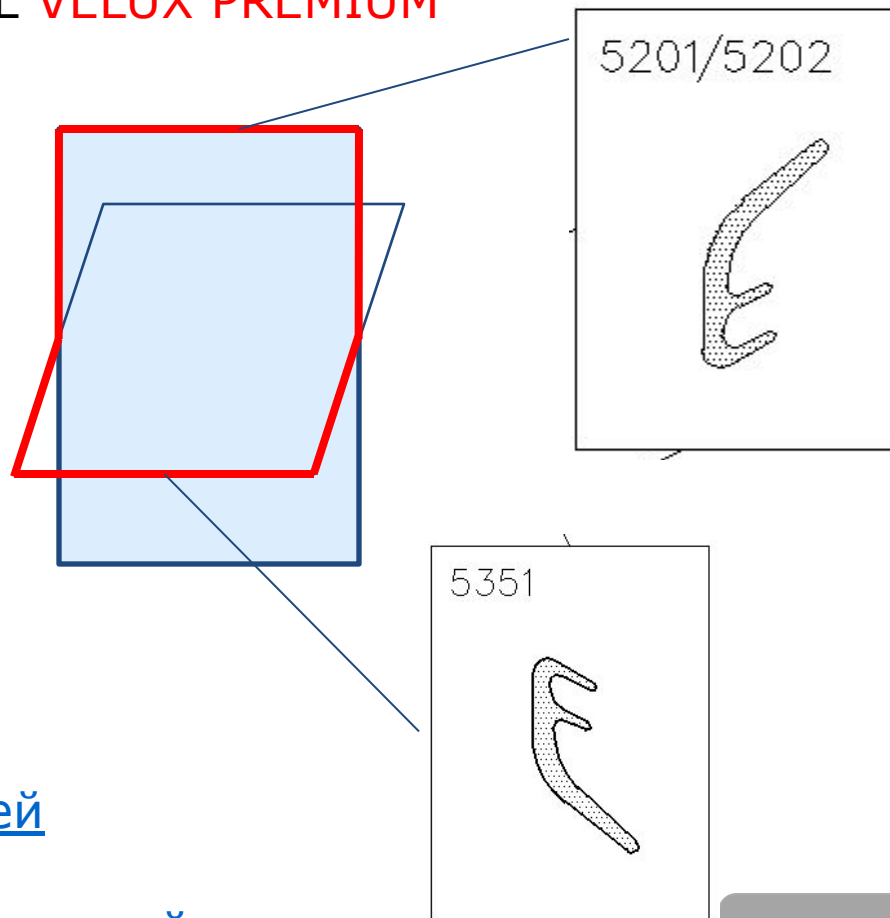

Запасные части для окна. Уплотнители

Уплотнитель черного цвета

Подходит для окон GGL, GTL **VELUX PREMIUM**

1 метр

Код - 230204

[Расчет длины уплотнителей](#)

[Вернуться к списку уплотнителей](#)

[В начало](#)