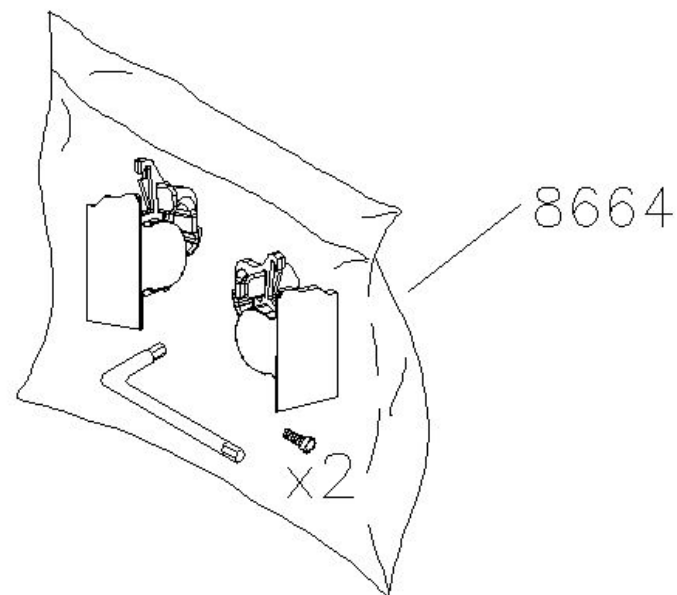

## Комплект торцевых заглушек ручки-планки

- Подходит для штор DKL, RFL **(не slim line)**  
2003-2015 гг

- Код 948445

[Вернуться к шторам](#)

[В начало](#)