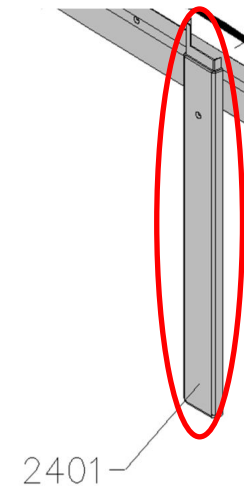

Накладки для окна

Перекрывающая накладка поворотной створки (левая изнутри)

1992-2003 гг (например, GGL 308 3059) - Алюминий

- GZL, GGL:
- 102 60200LA02
- 304 60200LA04
- 306, 606 60200LA06
- 308, 408, 608 60200LA08
- 310 60200LA10

[Вернуться к окнам](#)

[В начало](#)