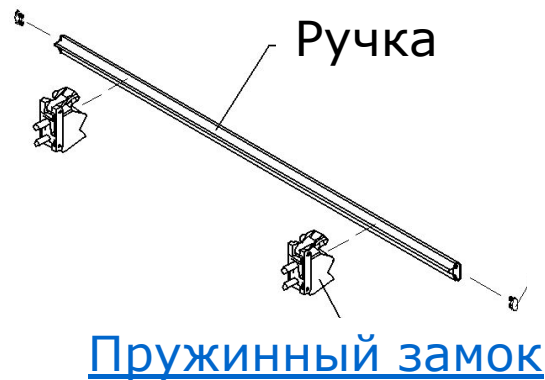

Ручка на окно GZL (без замков)

1992-2003 гг (например, GZL 308 1054)

- 102   6011181
- 206   6011182
- 304, 306, 308, 310   6011183
- 408   6011184
- 606, 608   6011186

[Вернуться к окнам](#)

[В начало](#)