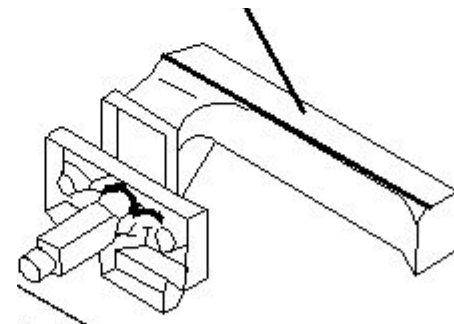

[Вернуться к окнам](#)

[В начало](#)

Запасные части для окна пластмассовые  
Ручка на окна VEA/VEB  
2003-2015 гг

- Ручка без замка **Код 028410**
- Ручка с замком **Код 028411**

[Вернуться к окнам](#)

[В начало](#)