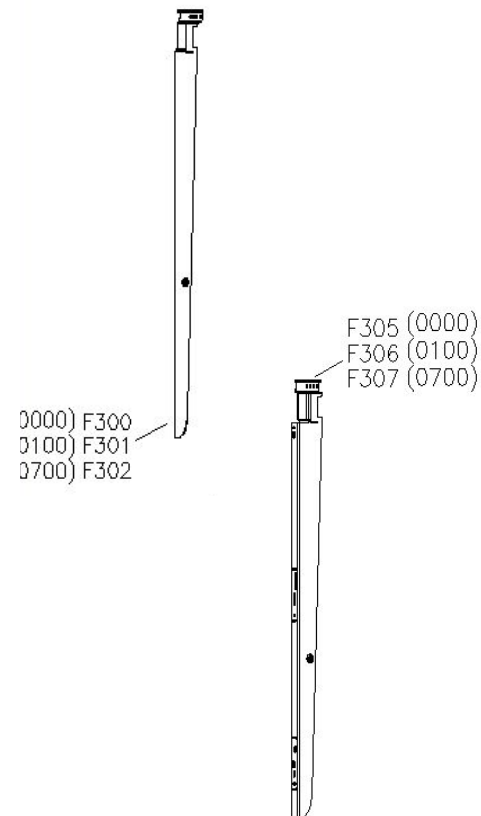

Запасные части для рольставен

Опора боковой направляющей, алюминий

- Подходит для рольставень SCL, SML, SSL
  2003-2015 гг
  - Левая, если смотреть снаружи
    - M06, P06, S06 - 9467683406
    - M08, P08, S08 - 9467683408

  - Правая, если смотреть снаружи
    - M06, P06, S06 - 9467743406
    - M08, P08, S08 - 9467743408

[Вернуться к рольставням](#)

[В начало](#)