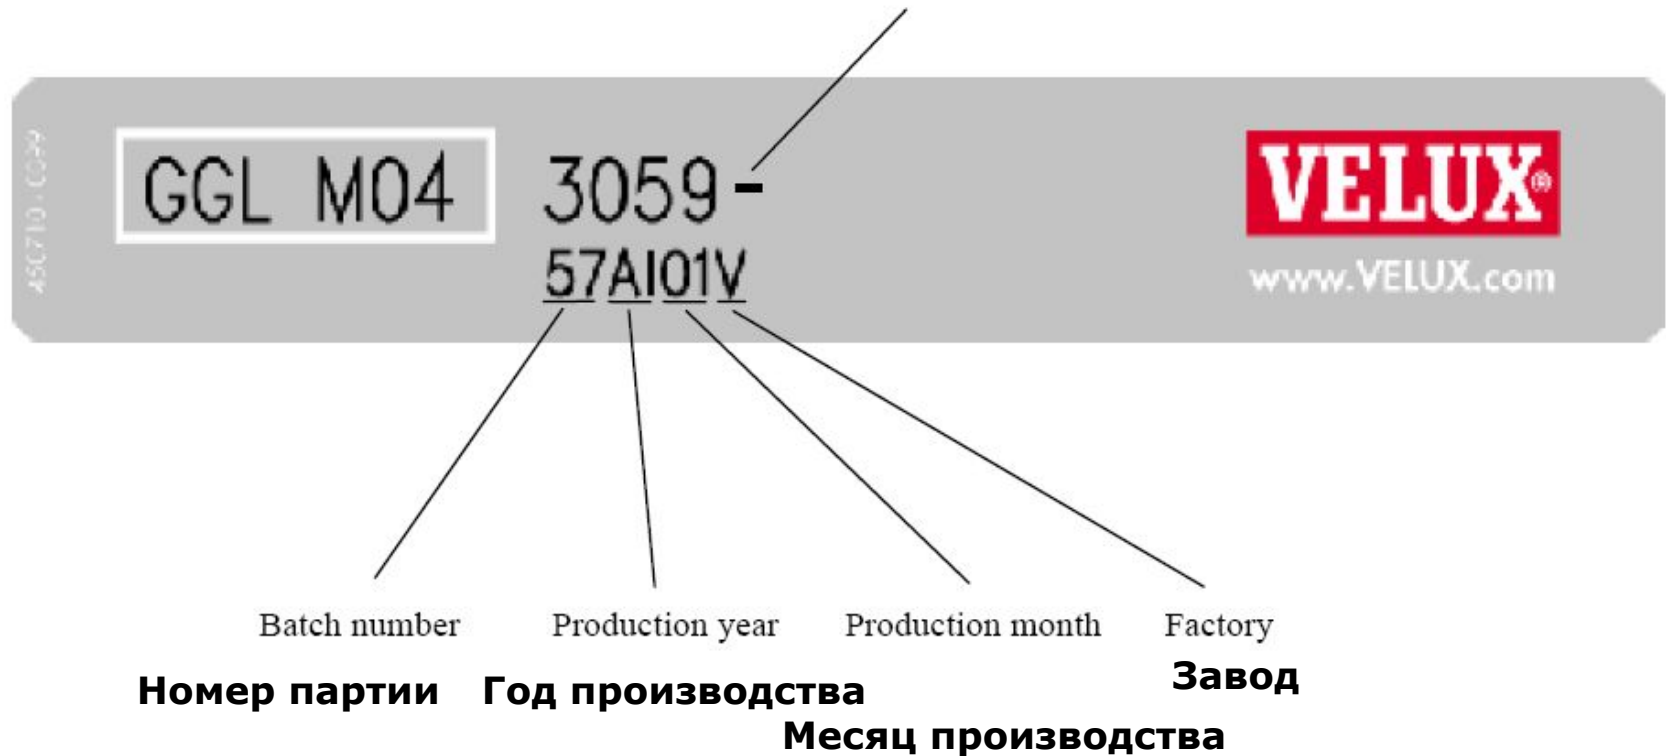

Window plate/ Оконная табличка

Дополнительный параметр
Additional character

[Вернуться к стеклопакетам](#)

[В начало](#)