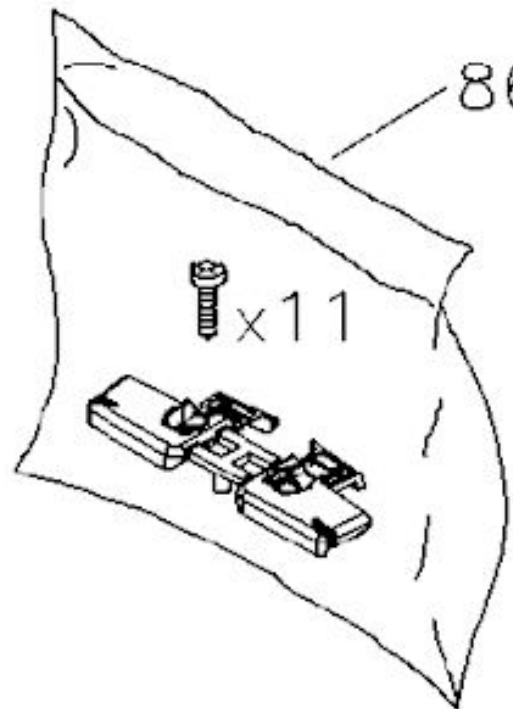

Запасные части для штор DSL, RSL Монтажный комплект

- Подходит для штор DSL, RSL
  2003-2015 гг

- Код 931992

[Вернуться к шторам](#)

[В начало](#)