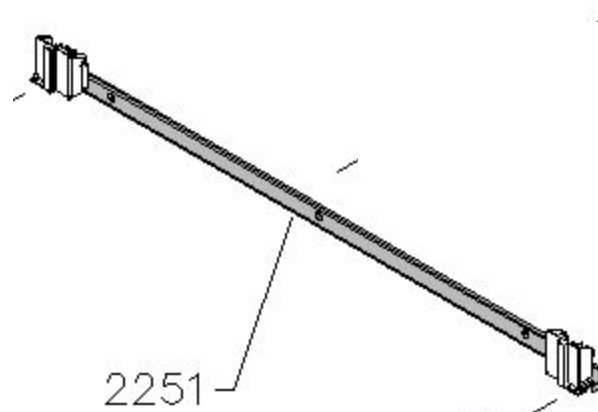

## Нижняя накладка коробки

1992-2003 гг (например, GGL 308 3059) - Алюминий

- GZL, GGL:
- 102                                  6030011
- 206                                  6030012
- 304, 306, 308, 310, 312                  6030013
- 406, 408, 410                                  6030014
- 606, 608, 610                                  6030016