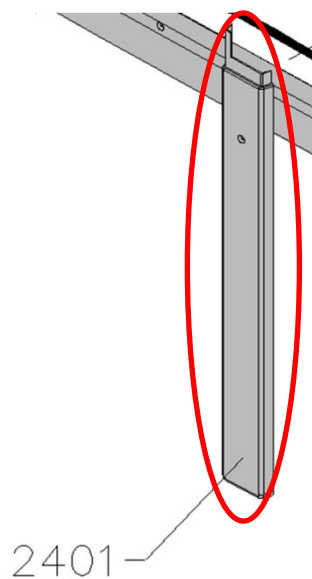

Накладки для окна

Перекрывающая накладка поворотной створки

- 2003-2015 гг (например, GGL M08 3073G) - [Алюминий](#)
- 2003-2015 гг (например, GGL M08 3173G) - [Медь](#)

[Вернуться к окнам](#)

[В начало](#)