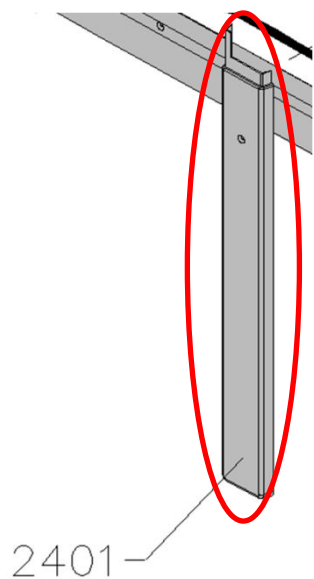

## Перекрывающая накладка поворотной створки

- 1992-2003 гг (например, GGL 308 3059) - [Алюминий](#)
- 1992-2003 гг (например, GGL 308 3159)- [Медь](#)

[Вернуться к окнам](#)

[В начало](#)

Накладки для окна