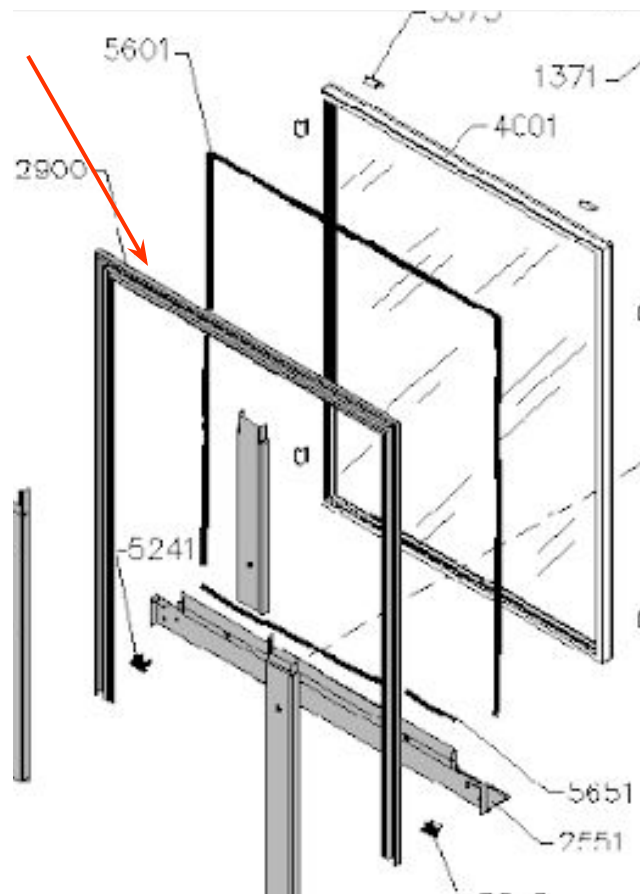

Прижимная П-образная рамка стеклопакета 2003-2015 (например, GGL M08 3073G) - Медь

- GZL, GGL, GGU, GPL:

- C02 600109C021
- C04 600109C041
- F04 600109F041
- F06 600109F061
- M04 600109M041
- M06 600109M061
- M08 600109M081
- M10 600109M101
- M12 600109M121
- P06 600109P061
- P08 600109P081
- P10 600109P101
- S06 600109S061
- S08 600109S081
- S10 600109S101
- U04 600109U041
- U08 600109U081
- U10 600109U101

[В начало](#)