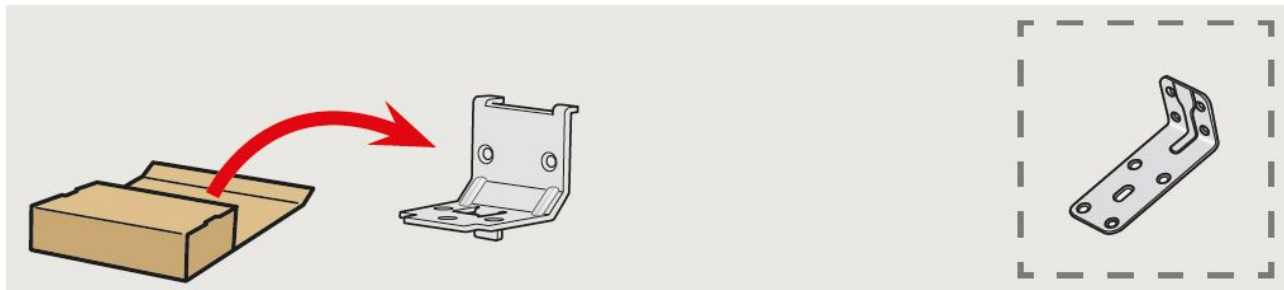

Крепеж

VELUX OPTIMA (например, GLR MR08 3073IS)

- CR02 763752CR020
- CR04 763752CR040
- FR04 763752FR040
- FR06 763752FR060
- MR04 763752MR040
- MR06 763752MR060
- MR08 763752MR080
- MR10 763752MR100
- PR06 763752PR060
- PR08 763752PR080
- SR06 763752SR060
- SR08 763752SR080

[Вернуться к окнам](#)

[В начало](#)