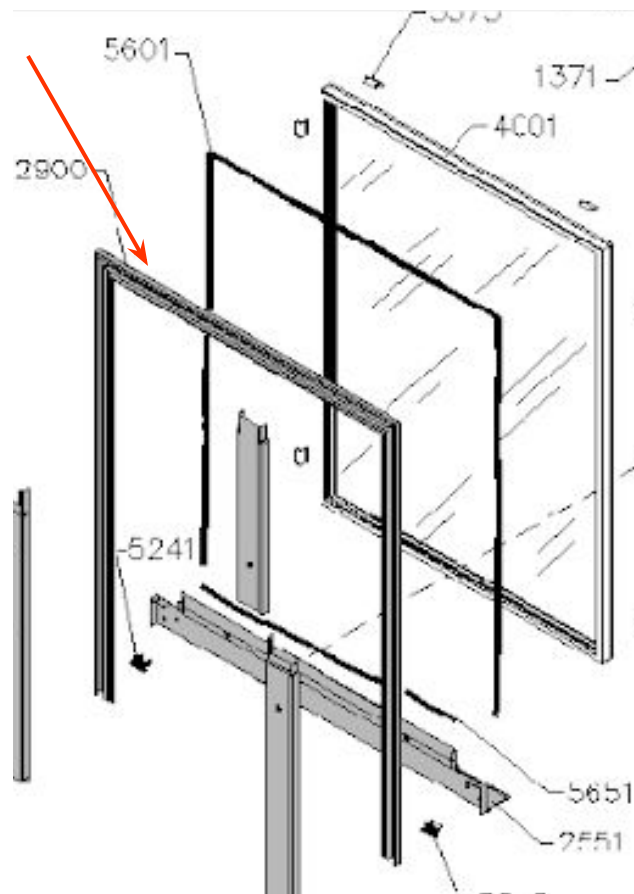

Прижимная П-образная рамка стеклопакета VELUX PREMIUM (например, GGL MK08 3070) – Алюминий

- GGL:

- CK02 600031CK020
- CK04 600031CK040
- FK04 600031FK040
- FK06 600031FK060
- MK04 600031MK040
- MK06 600031MK060
- MK08 600031MK080
- MK10 600031MK100
- PK06 600031PK060
- PK08 600031PK080
- SK06 600031SK060
- SK08 600031SK080

[Вернуться к окнам](#)

[В начало](#)