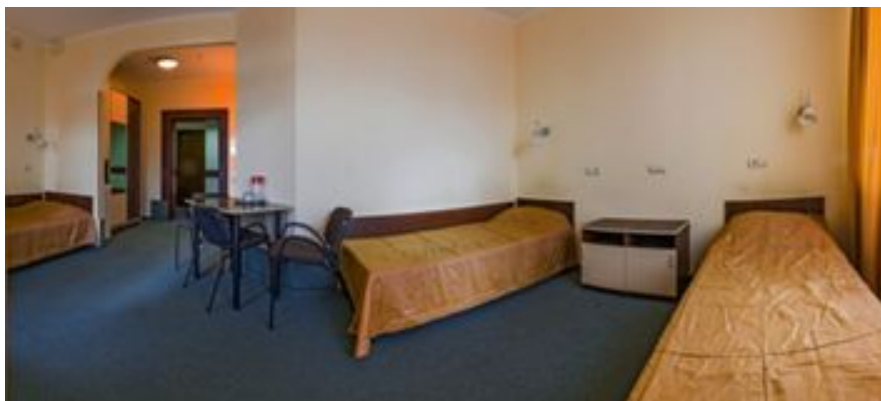

В номерах балкон, телевидение, холодильник, система кондиционирования (фанкойл), кровать, санузел: ванна или душ, умывальник и туалет, холодное и горячее водоснабжение круглосуточно, Wi-Fi в номерах и холле. Дополнительное место по запросу.

Корпус Мирный

Номер: улучшенный 1, 2 и 3 местный

Количество номеров: 62;
Площадь 18 -35 м², балкон;
Вид: на море, парковую зону;
В номере: односпальная кровать,
телевидение, холодильник, система
кондиционирования, шкаф, тумбочки,
столик, зеркало, полотенца, санузел:
ванна или душ, умывальник и туалет,
холодное и горячее водоснабжение
круглосуточно. Wi-Fi

Корпус Мирный

Номер: Студия

Количество номеров: 2;
Площадь 46-49 м², однокомнатный номер, балкон;
Вид: на море, парковую зону;
В номере: двуспальная кровать, телевидение, холодильник, система кондиционирования, шкаф, тумбочки, столик, зеркало, полотенца, санузел: большая угловая ванна, биде, умывальник и туалет, холодное и горячее водоснабжение круглосуточно. Wi-Fi

Корпус Мирный

Номер: Люкс

Количество номеров: 6

Площадь: 68-70 м² , двухкомнатный номер, балкон

Вид: на море

В номере: двуспальная кровать, телевидение, холодильник, система кондиционирования, шкаф, тумбочки, столик, зеркало, полотенца, мягкая мебель, санузел: большая угловая ванна, биде, умывальник и туалет, холодное и горячее водоснабжение круглосуточно. Wi-Fi