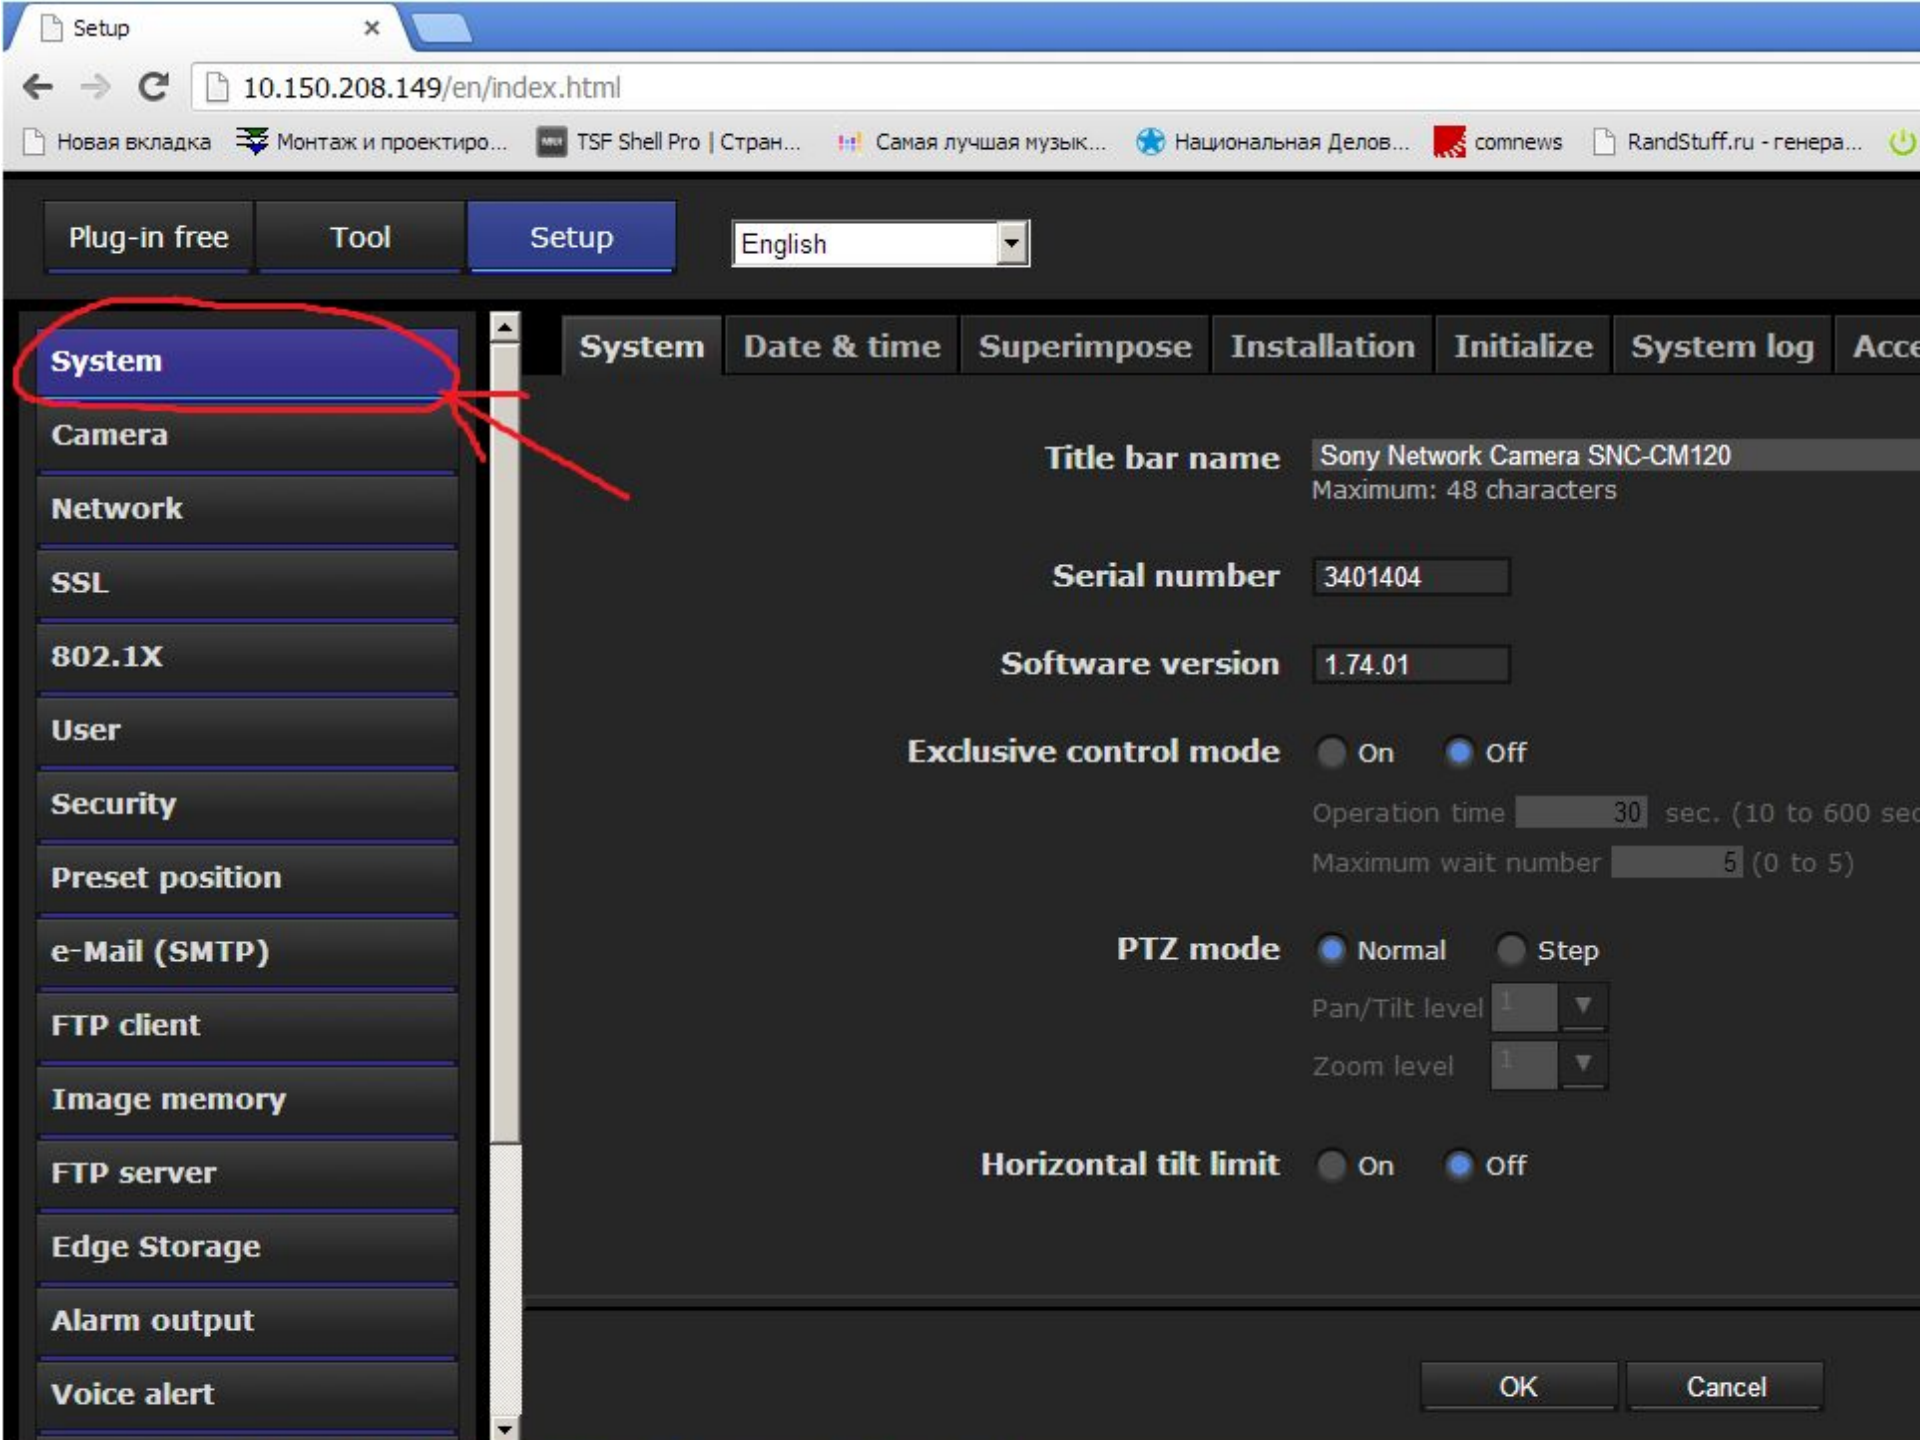

### SK 2021

This camera:  
SNC-EP521

г.Красноармейск, ул.Пионерская, д.7

- System**
- Camera
- Network
- SSL
- 802.1X
- User
- Security
- Preset position
- e-Mail (SMTP)
- FTP client
- Image memory
- FTP server
- Edge Storage
- Alarm output
- Voice alert