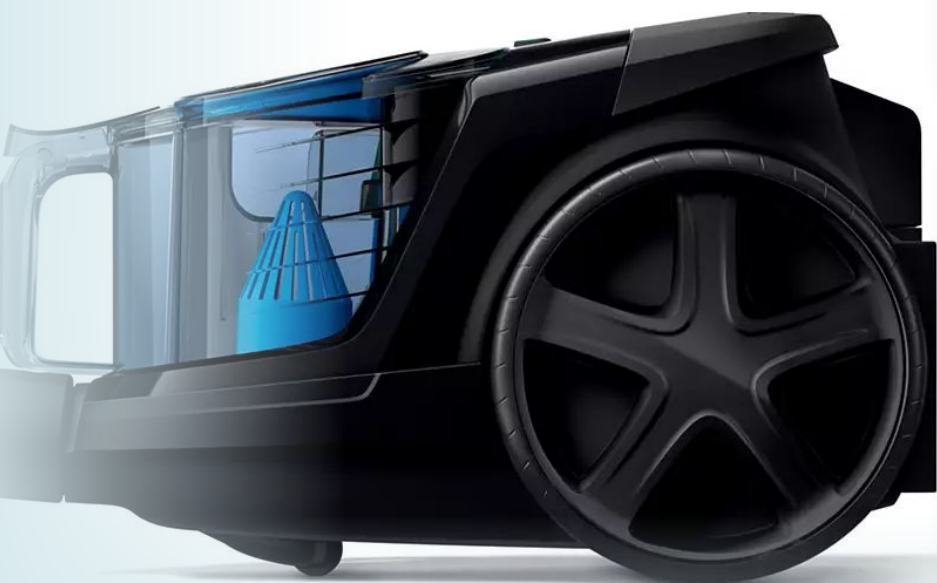

Технологии и ВОЗМОЖНОСТИ

PowerCyclone 5

Помогает поддерживать мощность всасывания на высоком уровне в течение всего срока эксплуатации мешка.

Фильтр Allergy H13

Удерживает мельчайшие частички пыли, поэтому во время уборки из пылесоса выходит только чистый и здоровый воздух.

Компактная конструкция

Обеспечивает удобное хранение, не занимая много места. Прибор удобно переносить благодаря малому весу.

Элементы соединения ActiveLock

Обеспечивают удобную установку и отсоединение различных насадок и аксессуаров от телескопической трубки.