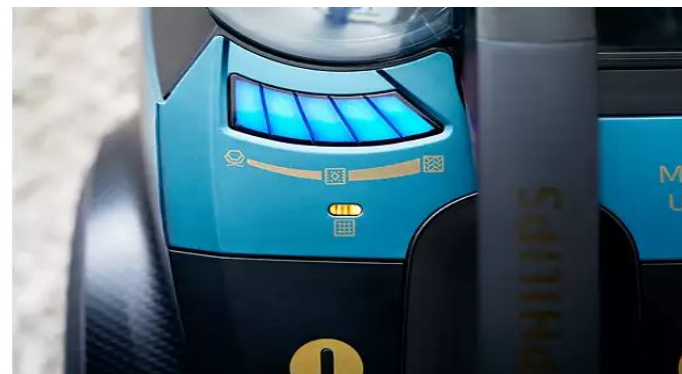

Датчик **PowerMax** оповещает о необходимости замены фильтра.