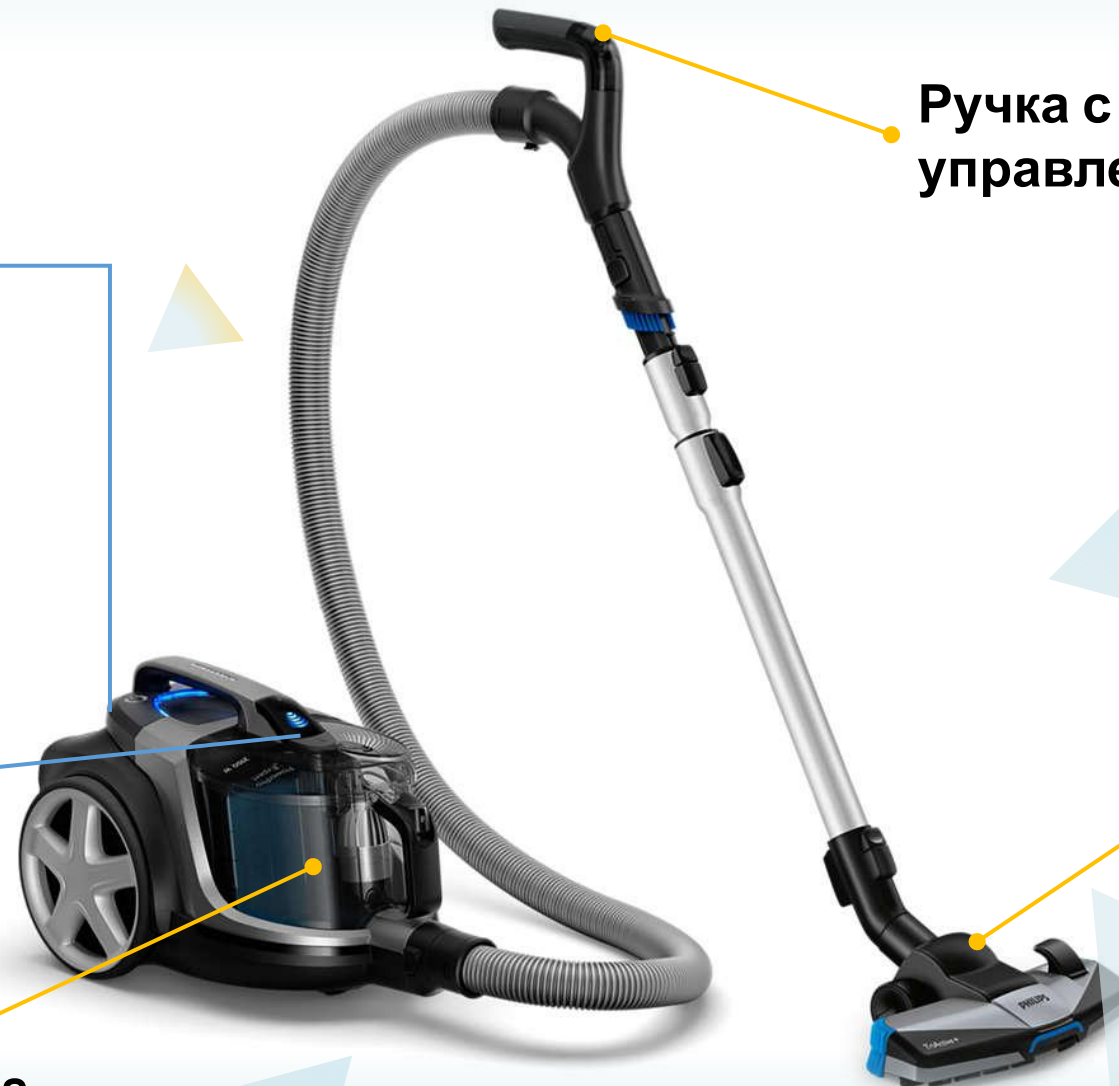

Насадка
TriActive+

PowerCyclone 8

На данный момент представлены следующие аксессуары для пылесосов PowerPro Expert:

FC6042/01 Запасной комплект

Содержимое: Набор сменных фильтров Allergy H13 (выходной фильтр и моющийся воздухозаборный фильтр)