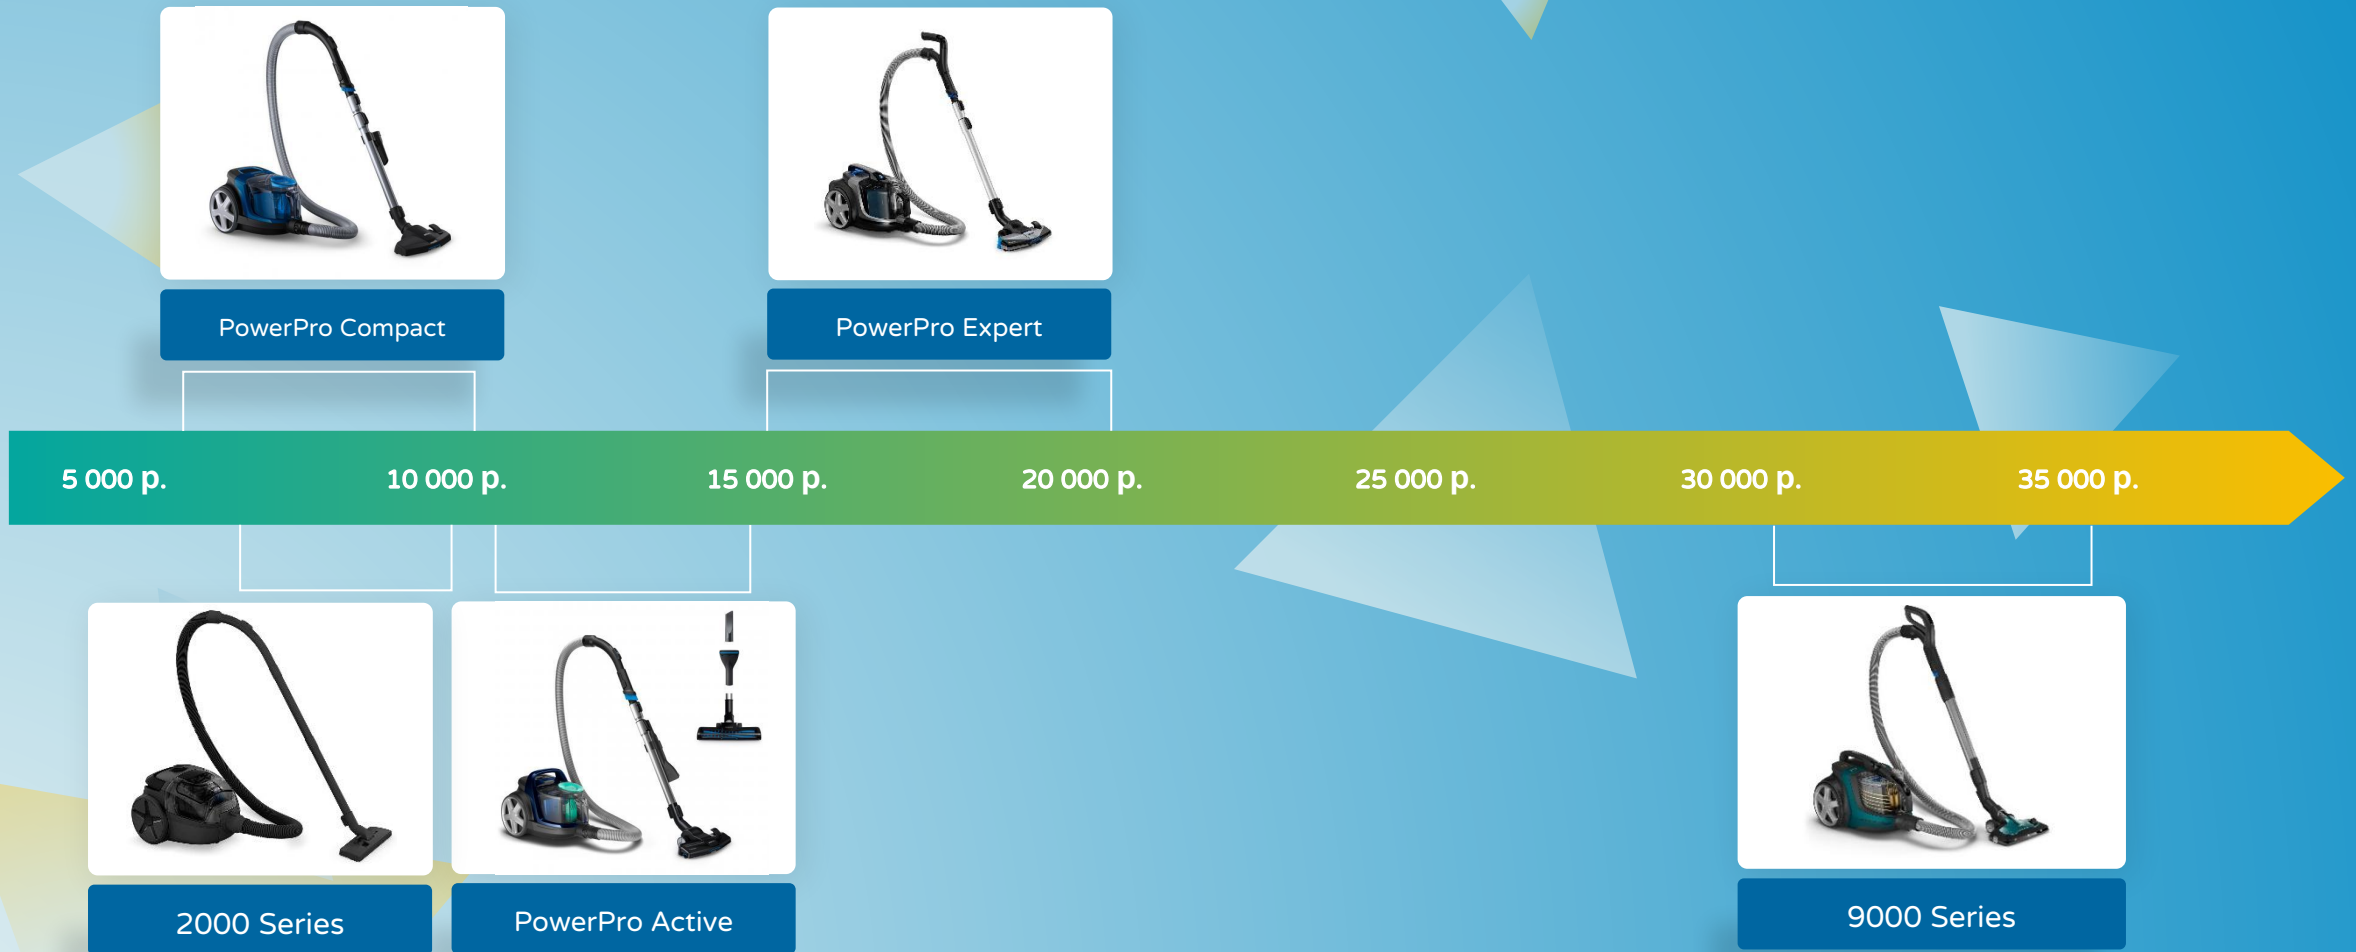

На данный момент актуальны 5 серий безмешковых пылесосов

9000 Series

PowerPro Expert

PowerPro Active

PowerPro Compact

2000 Series

Стоимость вертикальных беспроводных пылесосов Philips варьируется от 5 000 до 30 000 руб.

FC

9000 Series

Безмешковые пылесосы

9000 Series

XB9185/09

Насадки в комплекте

Насадка TriActive Ultra LED, Щетка для пыли

Система фильтрации