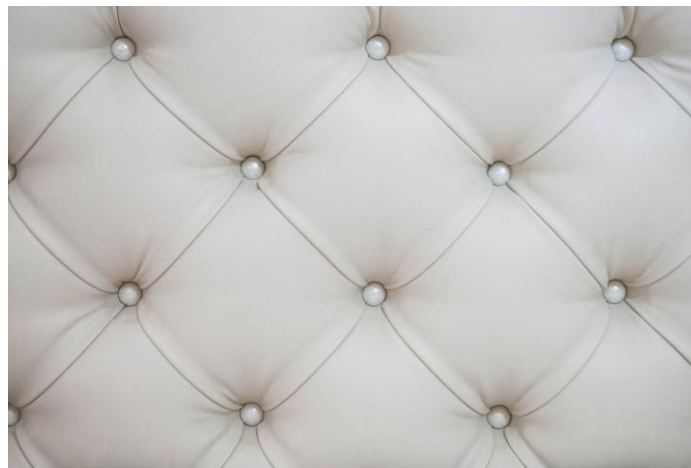

Кровать Венеция