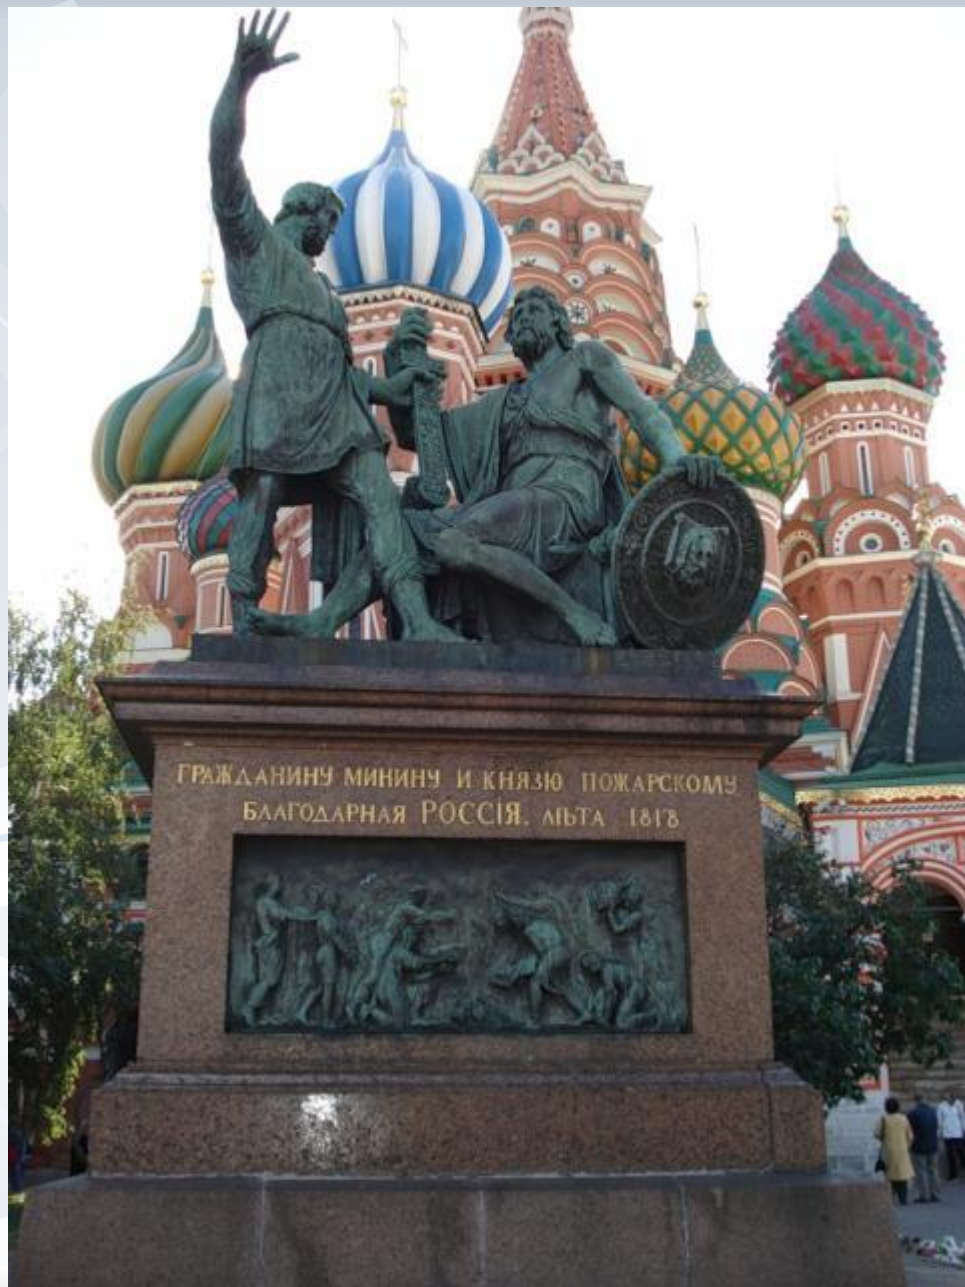

ГРАЖДАНИНУ МИНИНУ И КНЯЗЮ ПОЖАРСКОМУ
БЛАГОДАРНАЯ РОССИЯ, ЛЬТА 1818

ИКОНА КАЗАНСКОЙ БОЖЬЕЙ МАТЕРИ

ИКОНА КАЗАНСКОЙ БОЖЬЕЙ МАТЕРИ

СОБЕРИ ПОСЛОВИЦЫ.

- Родина – мать,
- Жить –
- Человек без Родины,
- Где кто родится,
- Родине служить.
- умей за нее постоять.
- там и пригодится.
- что соловей без песни.

Государственный флаг России

Представляет прямоугольное полотнище трех равновеликих горизонтальных полос: *верхней* - белого цвета; *средней*- синего; *нижней*- красного цвета.

Принят Государственной Думой и подписан Президентом России В.В. Путиным
25 декабря 2000 года.