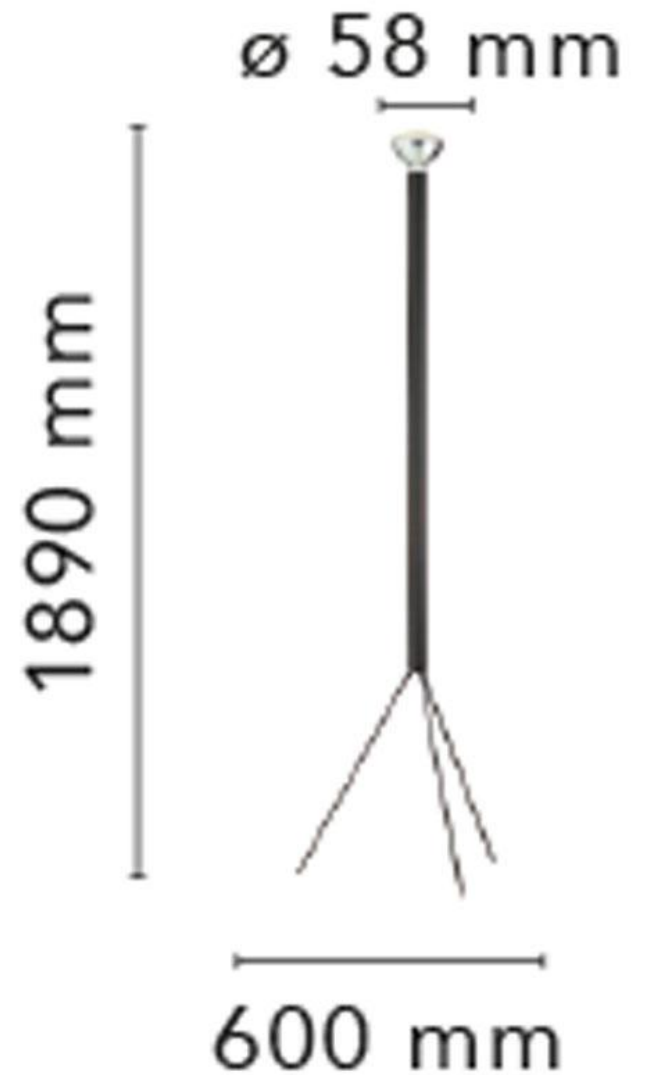

**Акилле
Кастильони**
(1918-2002)

ТОРШЕР LUMINATOR, FLOS, 1954

ТАБУРЕТ MEZZADRO, ZANOTTA, 1957

ТАБУРЕТ SELLA, ZANOTTA, 1957

КРЕСЛО SANLUCA, POLTRONA FRAU, 1960

Светильник Taraxacum, Flos, 1960

СВЕТИЛЬНИКИ TARAXACUM И GATTO, FLOS 1960