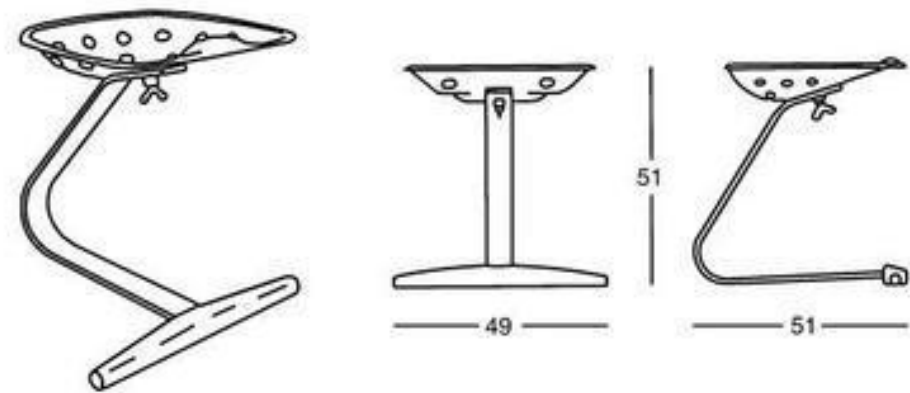

**Акилле
Кастильони**
(1918-2002)

ТОРШЕР LUMINATOR, FLOS, 1954

ТАБУРЕТ MEZZADRO, ZANOTTA, 1957

ТАБУРЕТ SELLA, ZANOTTA, 1957

КРЕСЛО SANLUCA, POLTRONA FRAU, 1960

Светильник Taraxacum, Flos, 1960

СВЕТИЛЬНИКИ TARAXACUM И GATTO, FLOS 1960