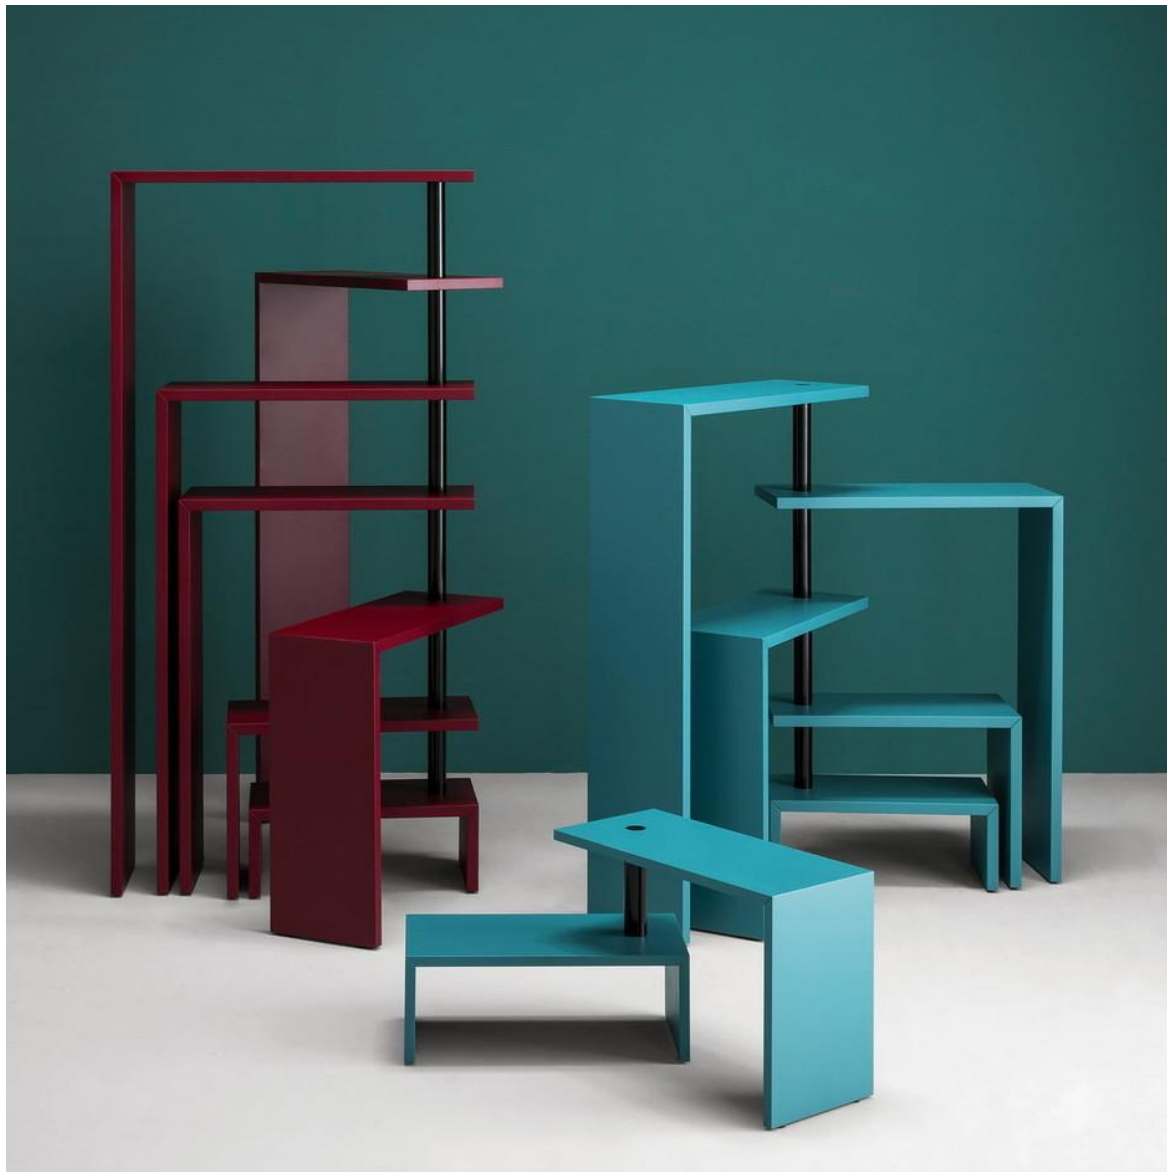

КНИЖНЫЙ СТЕЛЛАЖ JOY, ZANOTTA,
1989