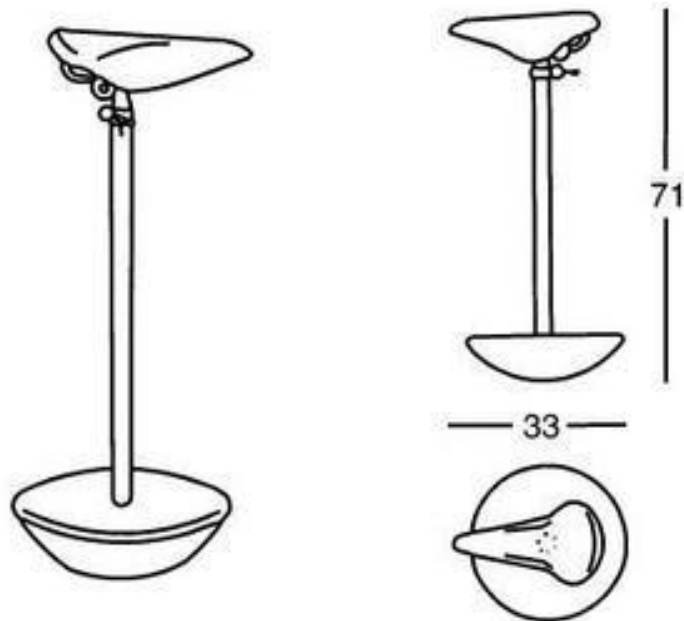

**Акилле
Кастильони**
(1918-2002)

ТОРШЕР LUMINATOR, FLOS, 1954

ТАБУРЕТ MEZZADRO, ZANOTTA, 1957

ТАБУРЕТ SELLA, ZANOTTA, 1957

КРЕСЛО SANLUCA, POLTRONA FRAU, 1960

Светильник Taraxacum, Flos, 1960

СВЕТИЛЬНИКИ TARAXACUM И GATTO, FLOS 1960