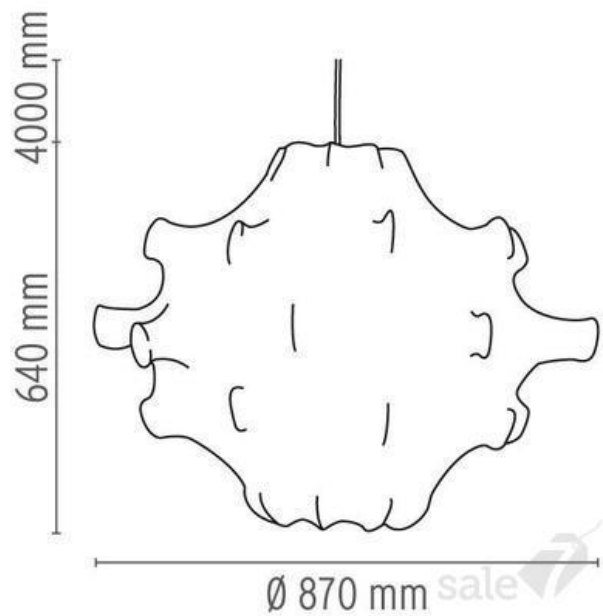

**Акилле
Кастильони**
(1918-2002)

ТОРШЕР LUMINATOR, FLOS, 1954

ТАБУРЕТ MEZZADRO, ZANOTTA, 1957

ТАБУРЕТ SELLA, ZANOTTA, 1957

КРЕСЛО SANLUCA, POLTRONA FRAU, 1960

Светильник Taraxacum, Flos, 1960

СВЕТИЛЬНИКИ TARAXACUM И GATTO, FLOS 1960