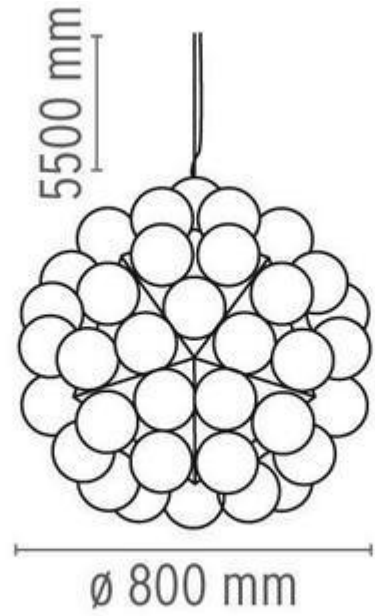

**СВЕТИЛЬНИК ПОДВЕСНОИ TARAXACUM, FLOS,
1988**