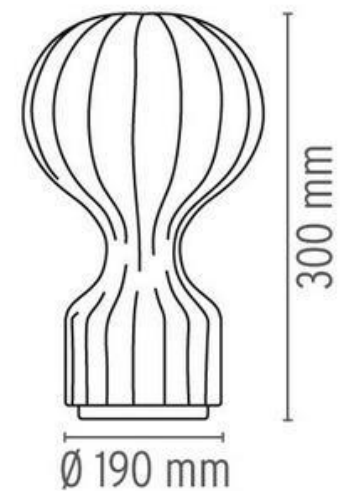

**Акилле
Кастильони**
(1918-2002)

ТОРШЕР LUMINATOR, FLOS, 1954

ТАБУРЕТ MEZZADRO, ZANOTTA, 1957

ТАБУРЕТ SELLA, ZANOTTA, 1957

КРЕСЛО SANLUCA, POLTRONA FRAU, 1960

Светильник Taraxacum, Flos, 1960

СВЕТИЛЬНИКИ TARAXACUM И GATTO, FLOS 1960