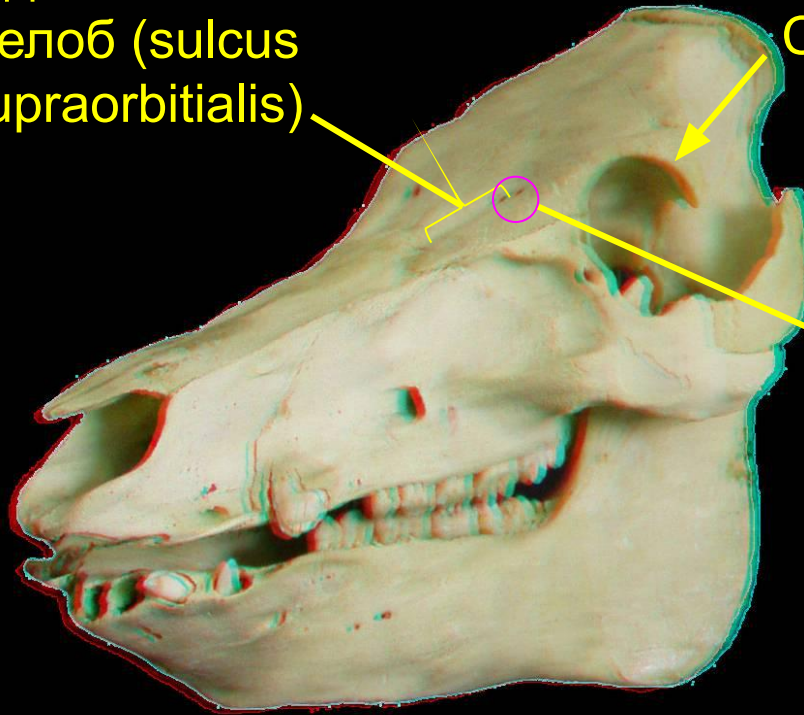

Кости черепа

СВИНЬИ

cranium

neurocranium

Лобная кость
(os frontale)

(os

Теменная кость
(os parientale)

neurocranium

cranium

os frontale

Лобная пластина
(lamina frontalis)

Орбитальная пластина
(lamina orbitalis)

cranium

lamina frontalis

Надглазничный
желоб (sulcus
supraorbitalis)

Скуловой отросток
(processus
zygomaticus)

Надглазничное
отверстие (foramen
supraorbitale)

cranium

lamina orbitalis

Орбитальный
край
(margo orbitalis)

cranium

os parietale

Теменная пластинка
(planum parietale)

Височная линия
(linea temporalis)

cranium

pars squamosa

cranium

pars squamosa

cranium

pars tympanica

Наружный
слуховой проход
(meatus acusticus
externus)

Костный барабанный
пузырь
(bulla ossea tympanica)