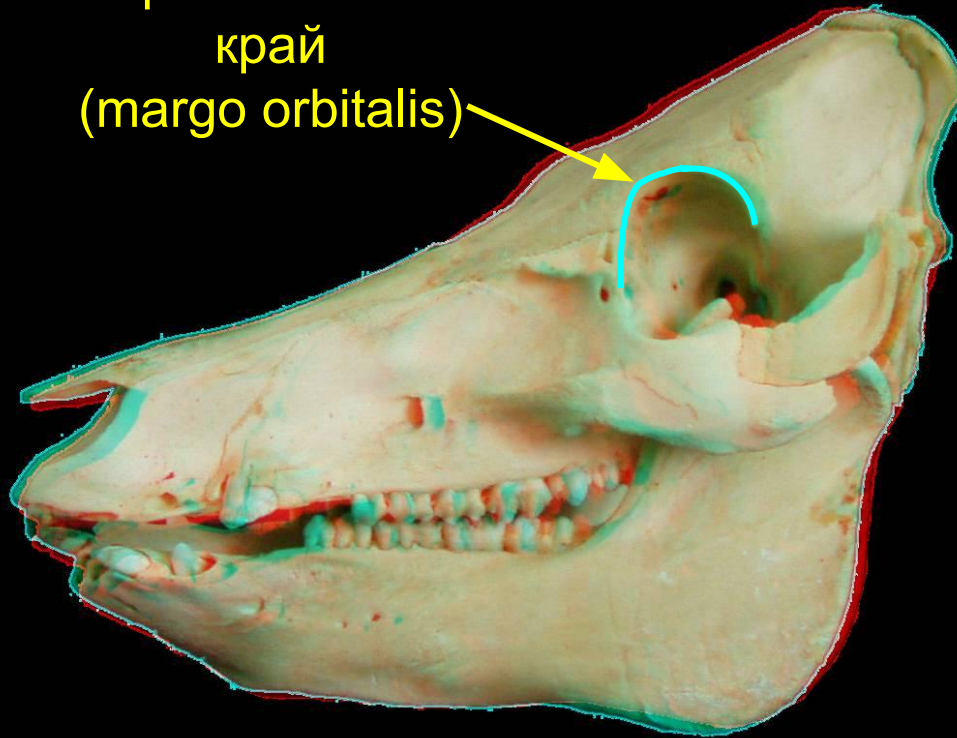

Кости черепа

СВИНЬИ

cranium

neurocranium

Лобная кость
(os frontale)

(os

Теменная кость
(os parientale)

neurocranium

cranium

os frontale

Лобная пластина
(lamina frontalis)

Орбитальная пластина
(lamina orbitalis)

cranium

lamina frontalis

Надглазничный
желоб (sulcus
supraorbitalis)

Скуловой отросток
(processus
zygomaticus)

Надглазничное
отверстие (foramen
supraorbitale)

cranium

lamina orbitalis

Орбитальный
край
(margo orbitalis)

cranium

os parietale

Теменная пластинка
(planum parietale)

Височная линия
(linea temporalis)

Височная пластинка
(planum temporale)

cranium
os parietale

cranium

os temporale

Чешуйчатая часть височной
кости
(pars squamosa)

Каменистая
часть височной
кости
(pars petrosa)

Барабанная часть
височной кости
(pars tympanica)