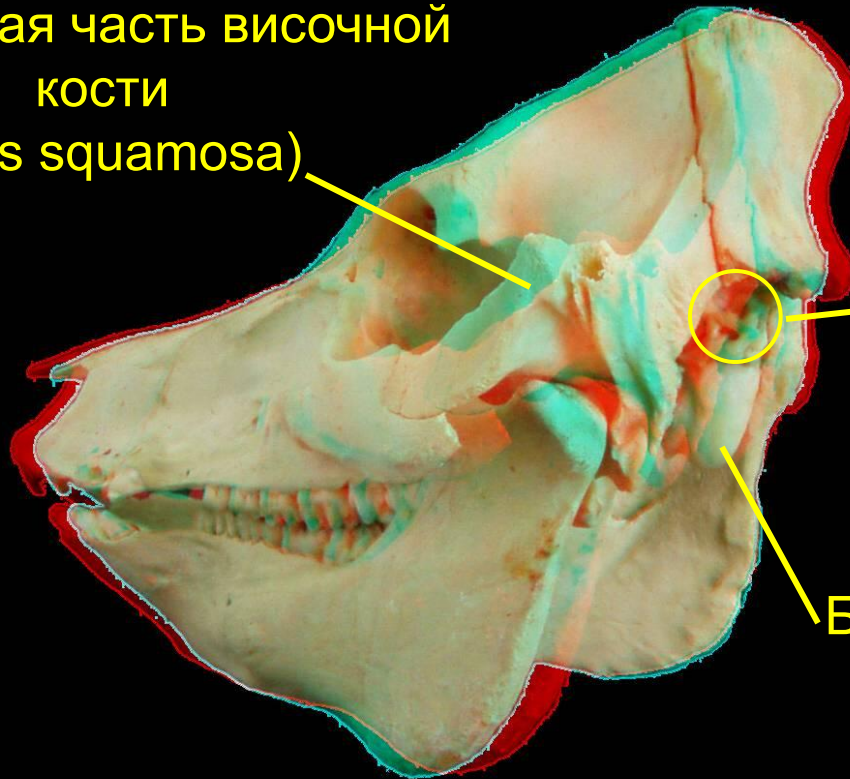

Надглазничное
отверстие (foramen
supraorbitale)

cranium

lamina orbitalis

Орбитальный
край
(margo orbitalis)

cranium

os parietale

Теменная пластинка
(planum parietale)

Височная линия
(linea temporalis)

Височная пластинка
(planum temporale)

cranium
os parietale

cranium

os temporale

Чешуйчатая часть височной
кости
(pars squamosa)

Каменистая
часть височной
кости
(pars petrosa)

Барабанная часть
височной кости
(pars tympanica)

cranium

pars squamosa

cranium

pars squamosa

cranium

pars tympanica

Наружный
слуховой проход
(meatus acusticus
externus)

Костный барабанный
пузырь
(bulla ossea tympanica)

cranium

pars petrosa

Отверстие
водопровода
преддверия
(*apertura externa
aquaeductus vestibule*)

Внутренний
слуховой проход
(*meatus acusticus
internus*)

cranium

os occipitale

Чешуя затылочной кости
(squama occipitalis)