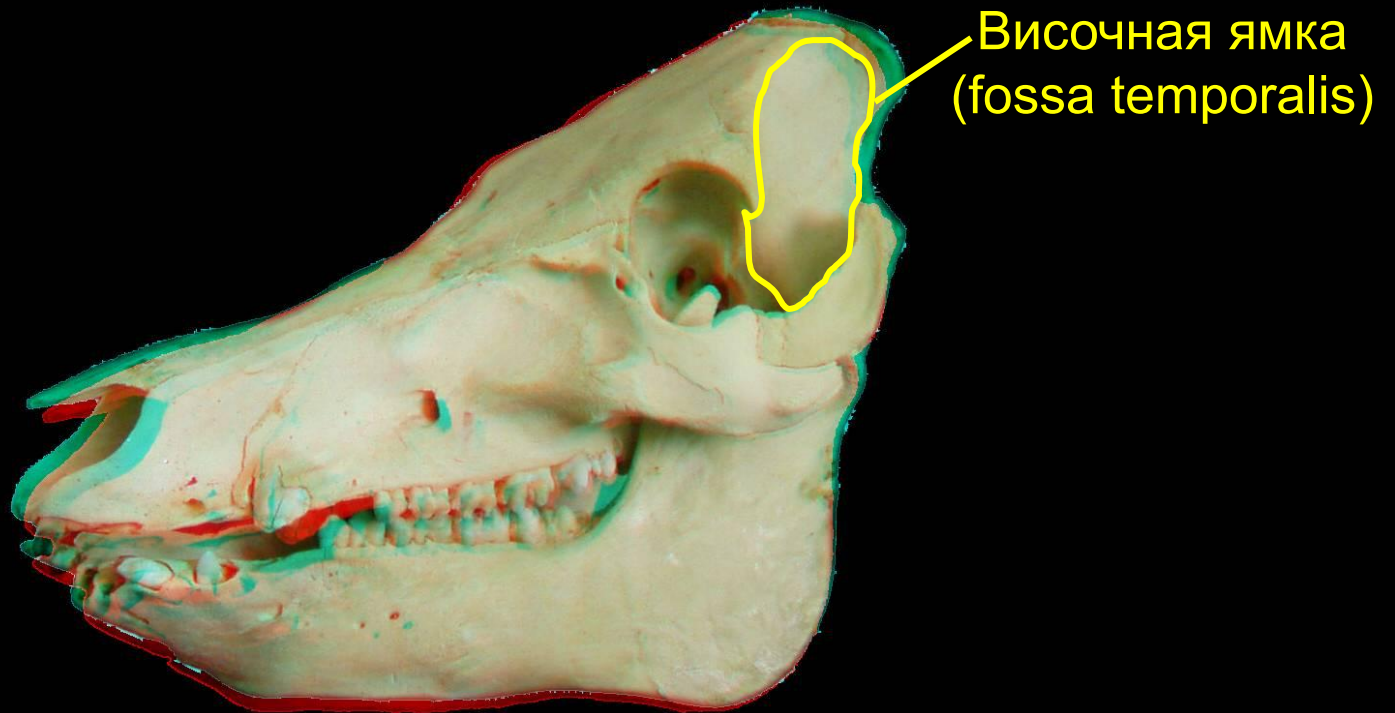

cranium

os frontale

Лобная пластина
(lamina frontalis)

Орбитальная пластина
(lamina orbitalis)

cranium

lamina frontalis

Надглазничный
желоб (sulcus
supraorbitalis)

Скуловой отросток
(processus
zygomaticus)

Надглазничное
отверстие (foramen
supraorbitale)

cranium

lamina orbitalis

Орбитальный
край
(margo orbitalis)

cranium

os parietale

Теменная пластинка
(planum parietale)

Височная линия
(linea temporalis)

Височная пластинка
(planum temporale)

cranium
os parietale

cranium

os temporale

Чешуйчатая часть височной
кости
(pars squamosa)

Каменистая
часть височной
кости
(pars petrosa)

Барабанная часть
височной кости
(pars tympanica)

cranium

pars squamosa

cranium

pars squamosa

cranium

pars tympanica

Наружный
слуховой проход
(meatus acusticus
externus)

Костный барабанный
пузырь
(bulla ossea tympanica)