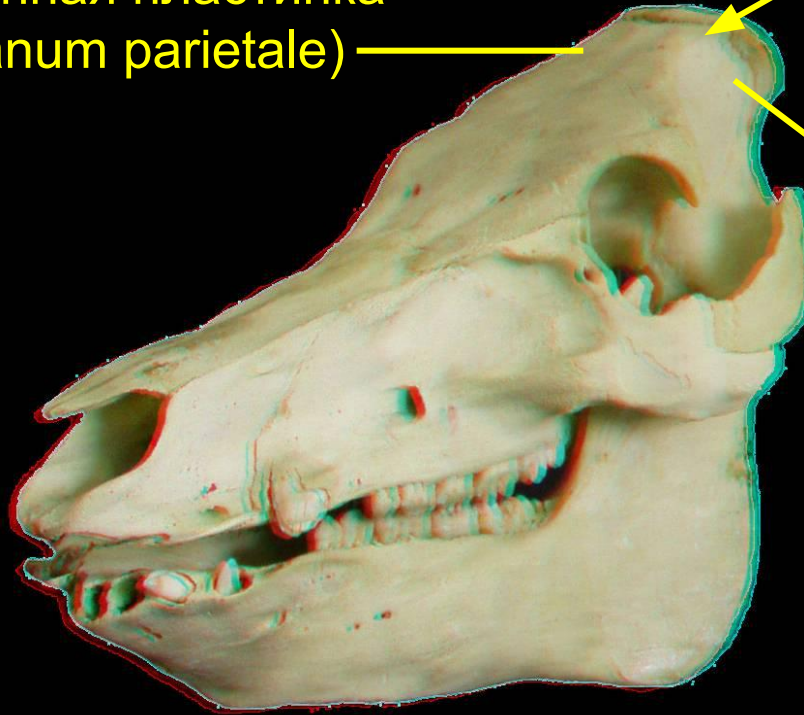

cranium

os frontale

Лобная пластина
(lamina frontalis)

Орбитальная пластина
(lamina orbitalis)

cranium

lamina frontalis

Надглазничный
желоб (sulcus
supraorbitalis)

Скуловой отросток
(processus
zygomaticus)

Надглазничное
отверстие (foramen
supraorbitale)

cranium

lamina orbitalis

Орбитальный
край
(margo orbitalis)

cranium

os parietale

Теменная пластинка
(planum parietale)

Височная линия
(linea temporalis)

Височная пластинка
(planum temporale)

cranium
os parietale

cranium

os temporale

Чешуйчатая часть височной
кости
(pars squamosa)

Каменистая
часть височной
кости
(pars petrosa)

Барабанная часть
височной кости
(pars tympanica)

cranium

pars squamosa

cranium

pars squamosa

cranium

pars tympanica

Наружный
слуховой проход
(meatus acusticus
externus)

Костный барабанный
пузырь
(bulla ossea tympanica)