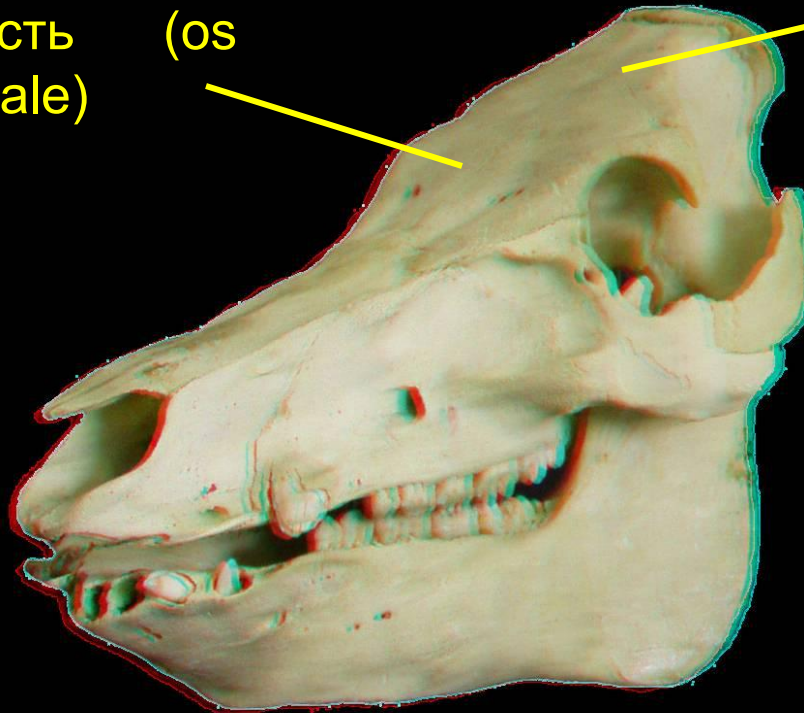

Кости черепа

СВИНЬИ

cranium

neurocranium

Лобная кость
(os frontale)

(os

Теменная кость
(os parientale)

neurocranium

cranium

os frontale

Лобная пластина
(lamina frontalis)

Орбитальная пластина
(lamina orbitalis)

cranium

lamina frontalis

Надглазничный
желоб (sulcus
supraorbitalis)

Скуловой отросток
(processus
zygomaticus)

Надглазничное
отверстие (foramen
supraorbitale)

cranium

lamina orbitalis

Орбитальный
край
(margo orbitalis)

cranium

os parietale

Теменная пластинка
(planum parietale)

Височная линия
(linea temporalis)

Височная пластинка
(planum temporale)

cranium
os parietale

cranium

os temporale

Чешуйчатая часть височной
кости
(pars squamosa)

Каменистая
часть височной
кости
(pars petrosa)

Барабанная часть
височной кости
(pars tympanica)