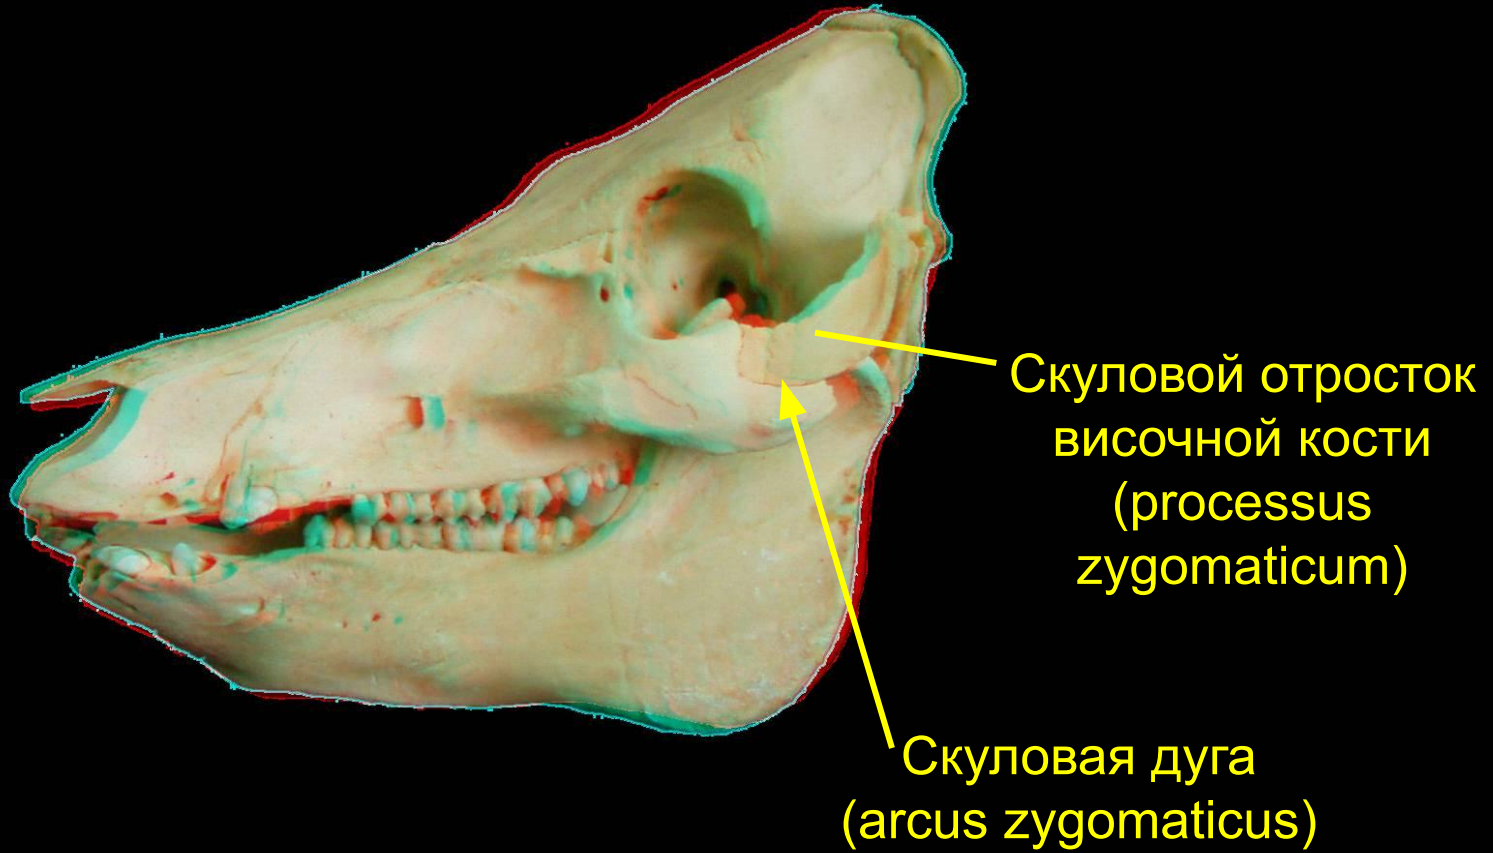

Надглазничное
отверстие (foramen
supraorbitale)

cranium

lamina orbitalis

Орбитальный
край
(margo orbitalis)

cranium

os parietale

Теменная пластинка
(planum parietale)

Височная линия
(linea temporalis)

Височная пластинка
(planum temporale)

cranium
os parietale

cranium

os temporale

Чешуйчатая часть височной
кости
(pars squamosa)

Каменистая
часть височной
кости
(pars petrosa)

Барабанная часть
височной кости
(pars tympanica)

cranium

pars squamosa

cranium

pars squamosa

cranium

pars tympanica

Наружный
слуховой проход
(meatus acusticus
externus)

Костный барабанный
пузырь
(bulla ossea tympanica)

cranium

pars petrosa

Отверстие
водопровода
преддверия
(*apertura externa
aquaeductus vestibule*)

Внутренний
слуховой проход
(*meatus acusticus
internus*)

cranium

os occipitale

Чешуя затылочной кости
(squama occipitalis)