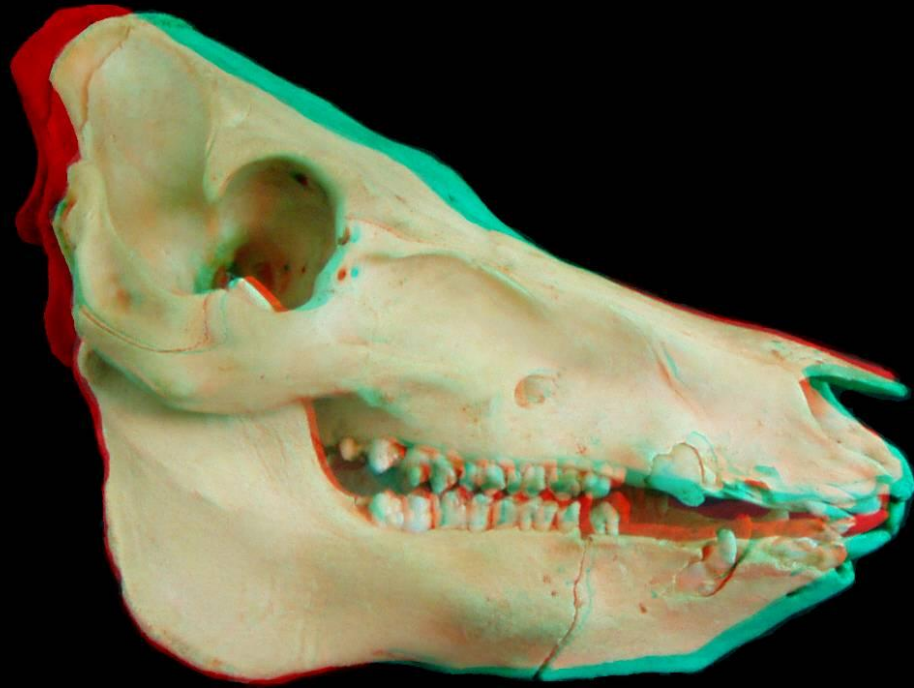

Наружная губная
поверхность
(*facies labialis*)

splanchocranium

cranium

cranium

cranium

squama occipitalis

Затылочный
гребень
(crista occipitalis)

cranium

cranium

splanchocranium

Носовая кость (os nasale)

Резцовая кость
(os incisivum)

Нижняя челюсть
(mandibula)

Руководитель проекта:
Обрывков Владимир
Александрович

Выполнил студент ФВМ
Степин Дмитрий Александрович