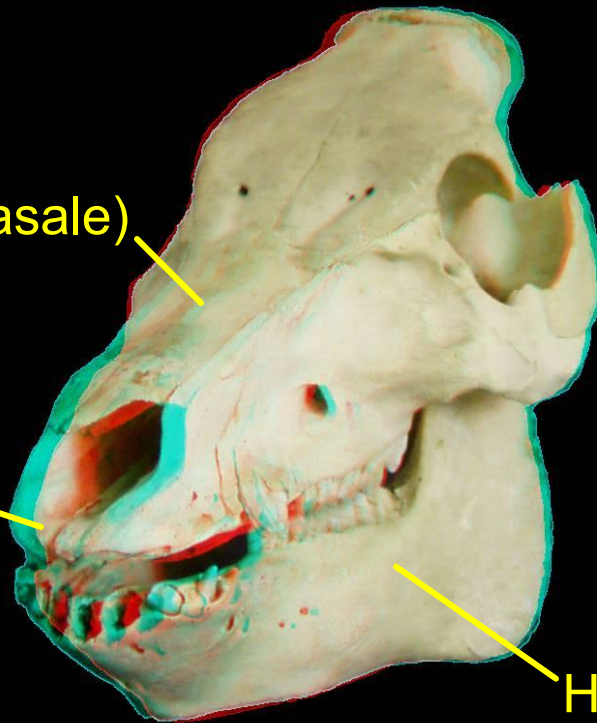

Ветвь
нижнечелюстной
кости
(ramus mandibulae)

cranium

cranium
pars incisiva

Внутренняя язычная
поверхность
(*facies lingualis*)

Подбородочные
отверстия
(*foramina mentale*)

Альвеолярный
край
(*margo alveolaris*)

Наружная губная
поверхность
(*facies labialis*)

splanchocranium

cranium

cranium

cranium

squama occipitalis

Затылочный
гребень
(crista occipitalis)

cranium

cranium

splanchocranium

Носовая кость (os nasale)

Резцовая кость
(os incisivum)

Нижняя челюсть
(mandibula)

Руководитель проекта:
Обрывков Владимир
Александрович

Выполнил студент ФВМ
Степин Дмитрий Александрович