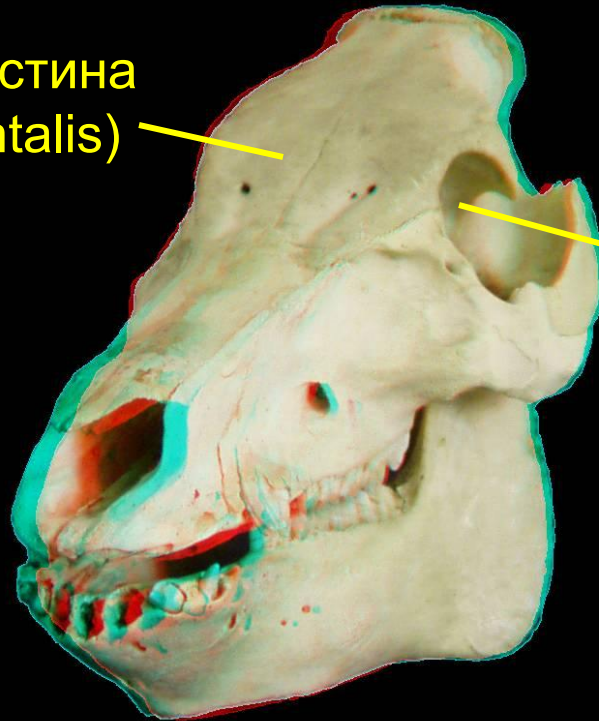

Кости черепа

СВИНЬИ

cranium

neurocranium

Лобная кость
(os frontale)

(os

Теменная кость
(os parientale)

neurocranium

cranium

os frontale

Лобная пластина
(lamina frontalis)

Орбитальная пластина
(lamina orbitalis)

cranium

lamina frontalis

Надглазничный
желоб (sulcus
supraorbitalis)

Скуловой отросток
(processus
zygomaticus)

Надглазничное
отверстие (foramen
supraorbitale)

cranium

lamina orbitalis

Орбитальный
край
(margo orbitalis)

cranium

os parietale

Теменная пластинка
(planum parietale)

Височная линия
(linea temporalis)