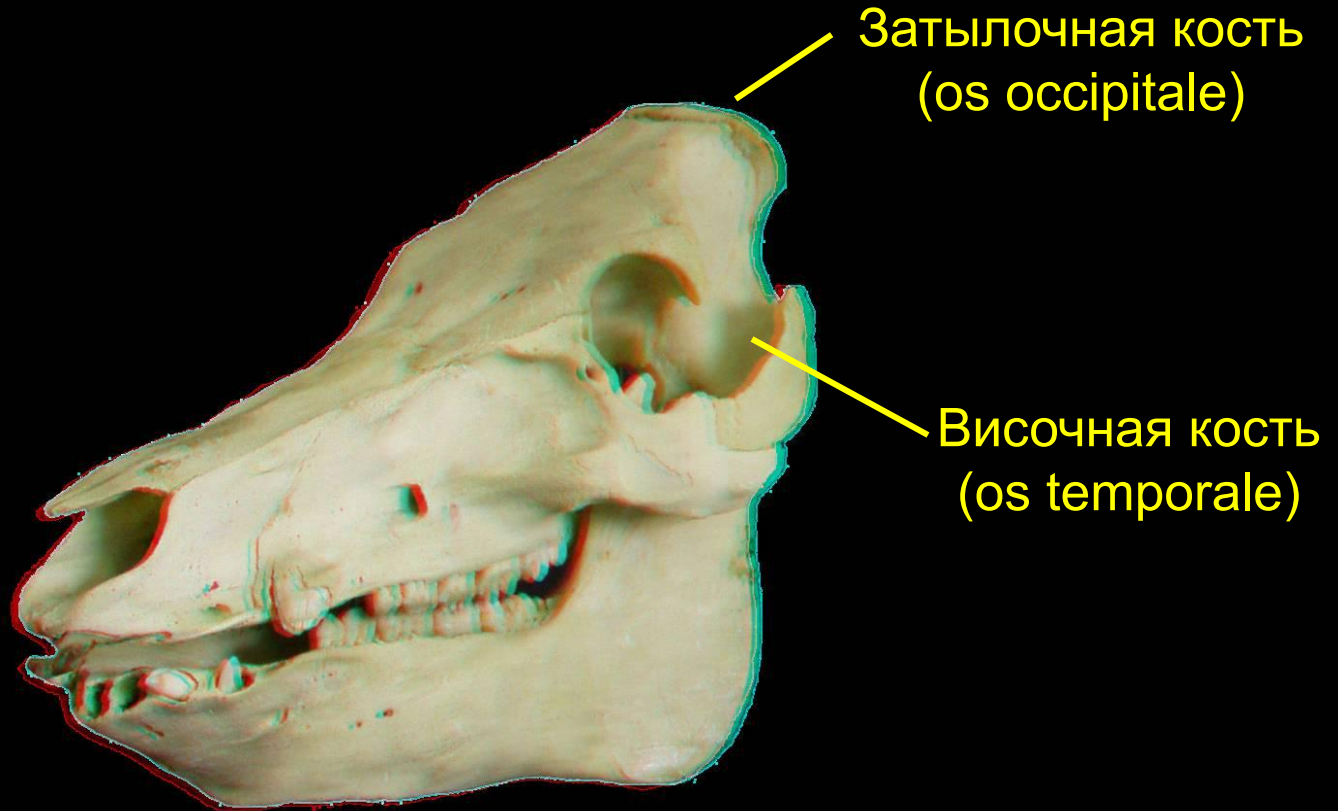

Кости черепа

СВИНЬИ

cranium

neurocranium

Лобная кость
(os frontale)

(os

Теменная кость
(os parientale)

neurocranium

cranium

os frontale

Лобная пластина
(lamina frontalis)

Орбитальная пластина
(lamina orbitalis)

cranium

lamina frontalis

Надглазничный
желоб (sulcus
supraorbitalis)

Скуловой отросток
(processus
zygomaticus)