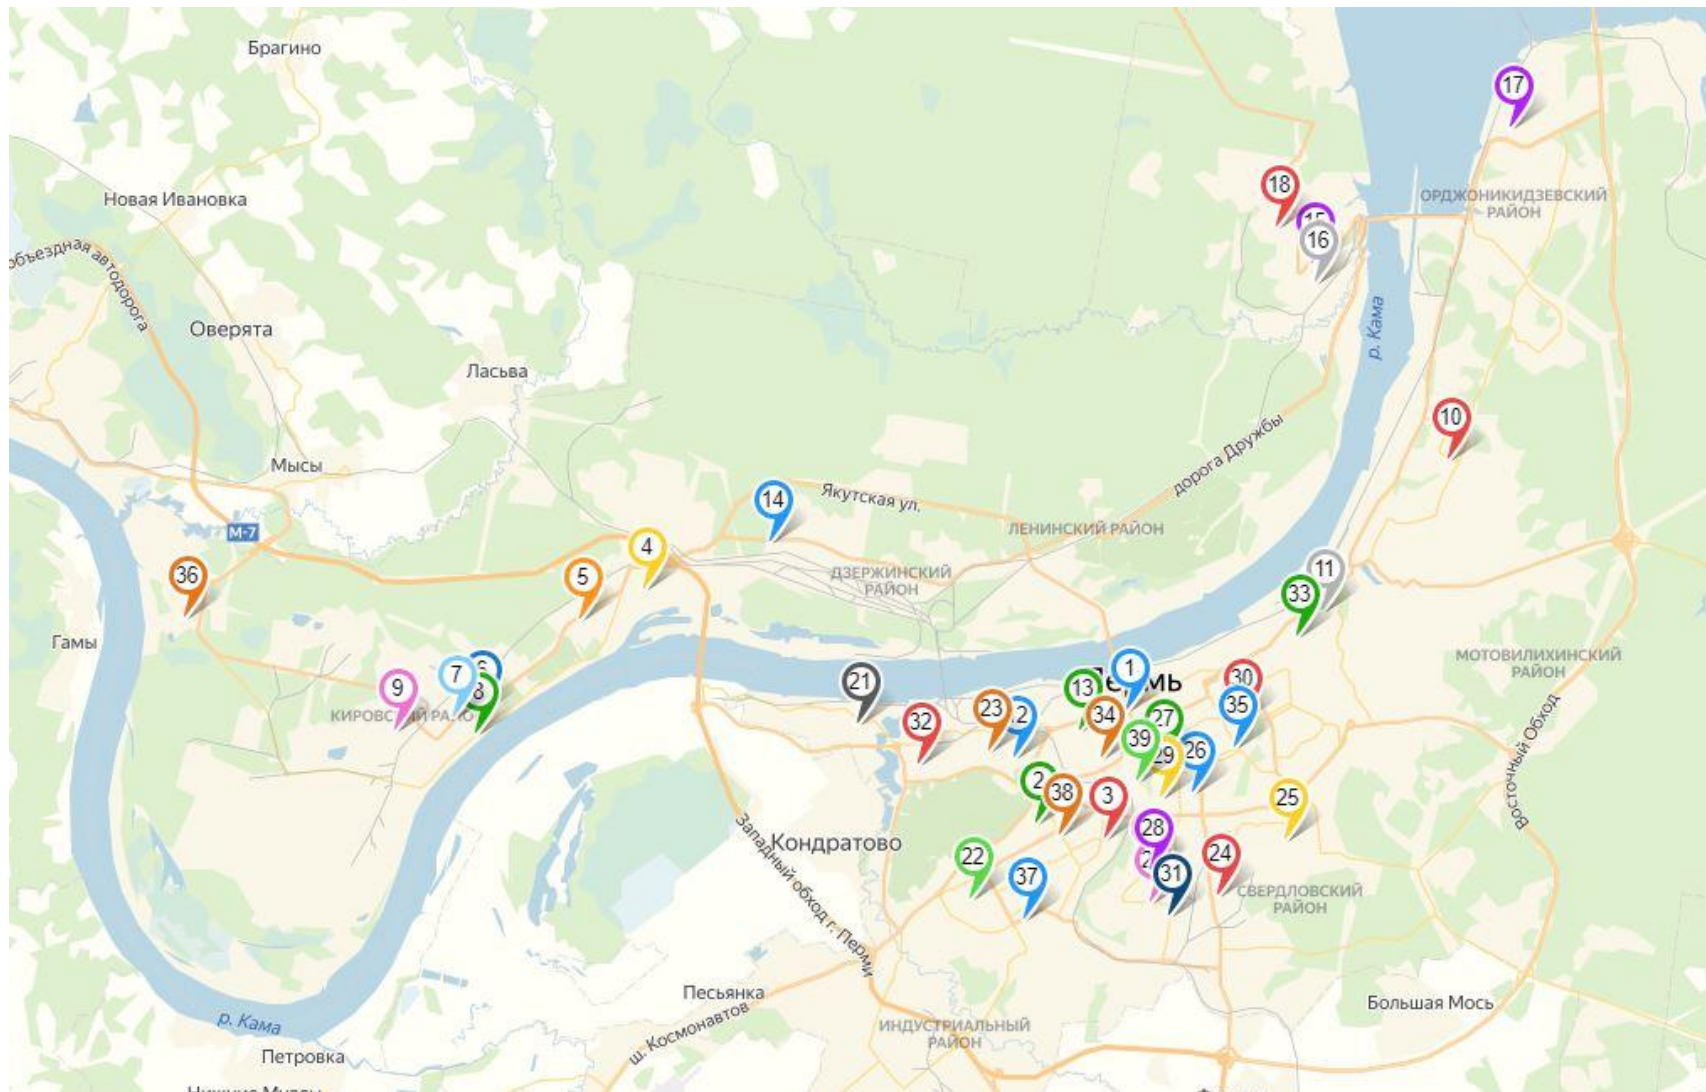

**Общественный транспорт города Перми.
Новое тарифное меню**

Тариф с 1 февраля 2020 г.

Наличная оплата: 26
рублей

Безналичная оплата: 24 рубля

Транспортная карта

Банковская карта

Тарифное меню

Общегражданские проездные	Цена, руб.
Проездной на 60 поездок на 1 месяц	1 404
Безлимит на сутки	130
Безлимит на месяц	2 232
Безлимит на квартал	6 302
Безлимит на год	18 907

Льготные проездные	Цена, руб.
Проездной на 30 поездок для школьников, студентов, пенсионеров	546
Проездной на 60 поездок для школьников, студентов, пенсионеров	936
Проездной на 90 поездок для пенсионеров	1 170
Безлимит для школьников и студент	1 313

Пункты продаж транспортных карт

Сегодня 37 точек:

- Почтобанк
- Центральные кассы

В 2020 году планируется расширение до 150 точек продаж.

Карта принимается на всех маршрутах (кроме маршрутных

Пополнение транспортной карты

Поездки **Пополнения**

История поездок

Транспортная карта | Электронный контролёр

Начало периода
01.12.2019 

Конец периода
04.12.2019 

Сбросить

03 декабря 2019	07 : 49 : 41	 №ТМ 11	20.00 ₽
01 декабря 2019	15 : 42 : 23	 №ТМ 8	20.00 ₽
01 декабря 2019	14 : 17 : 41	 №68	20.00 ₽