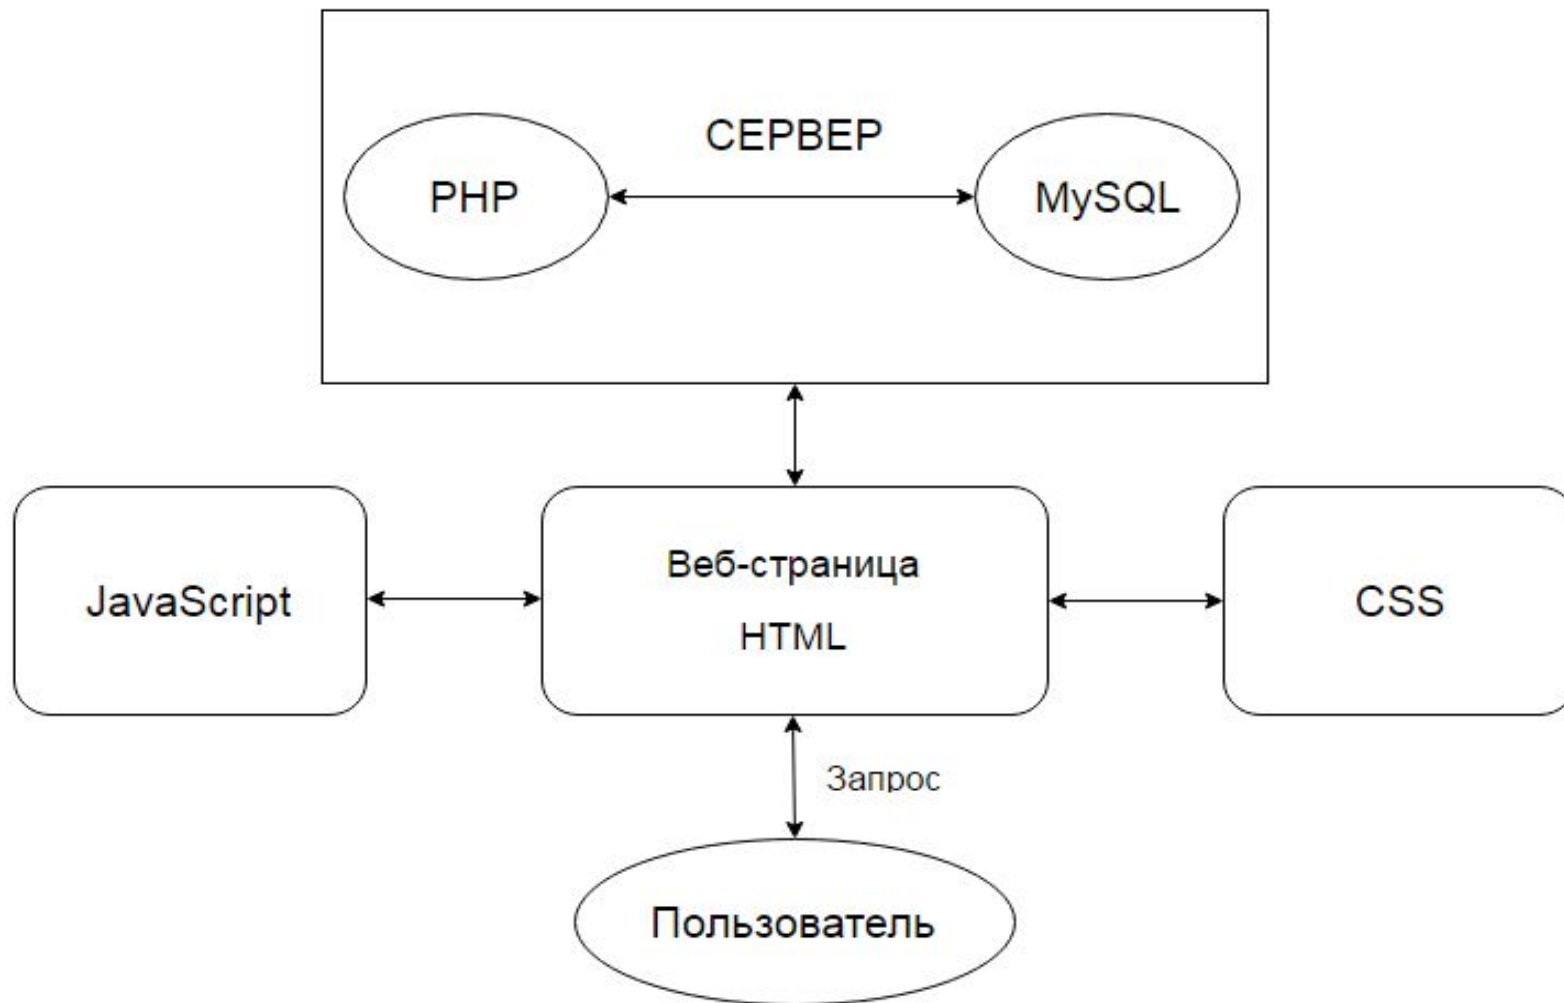

Взаимодействия технологий