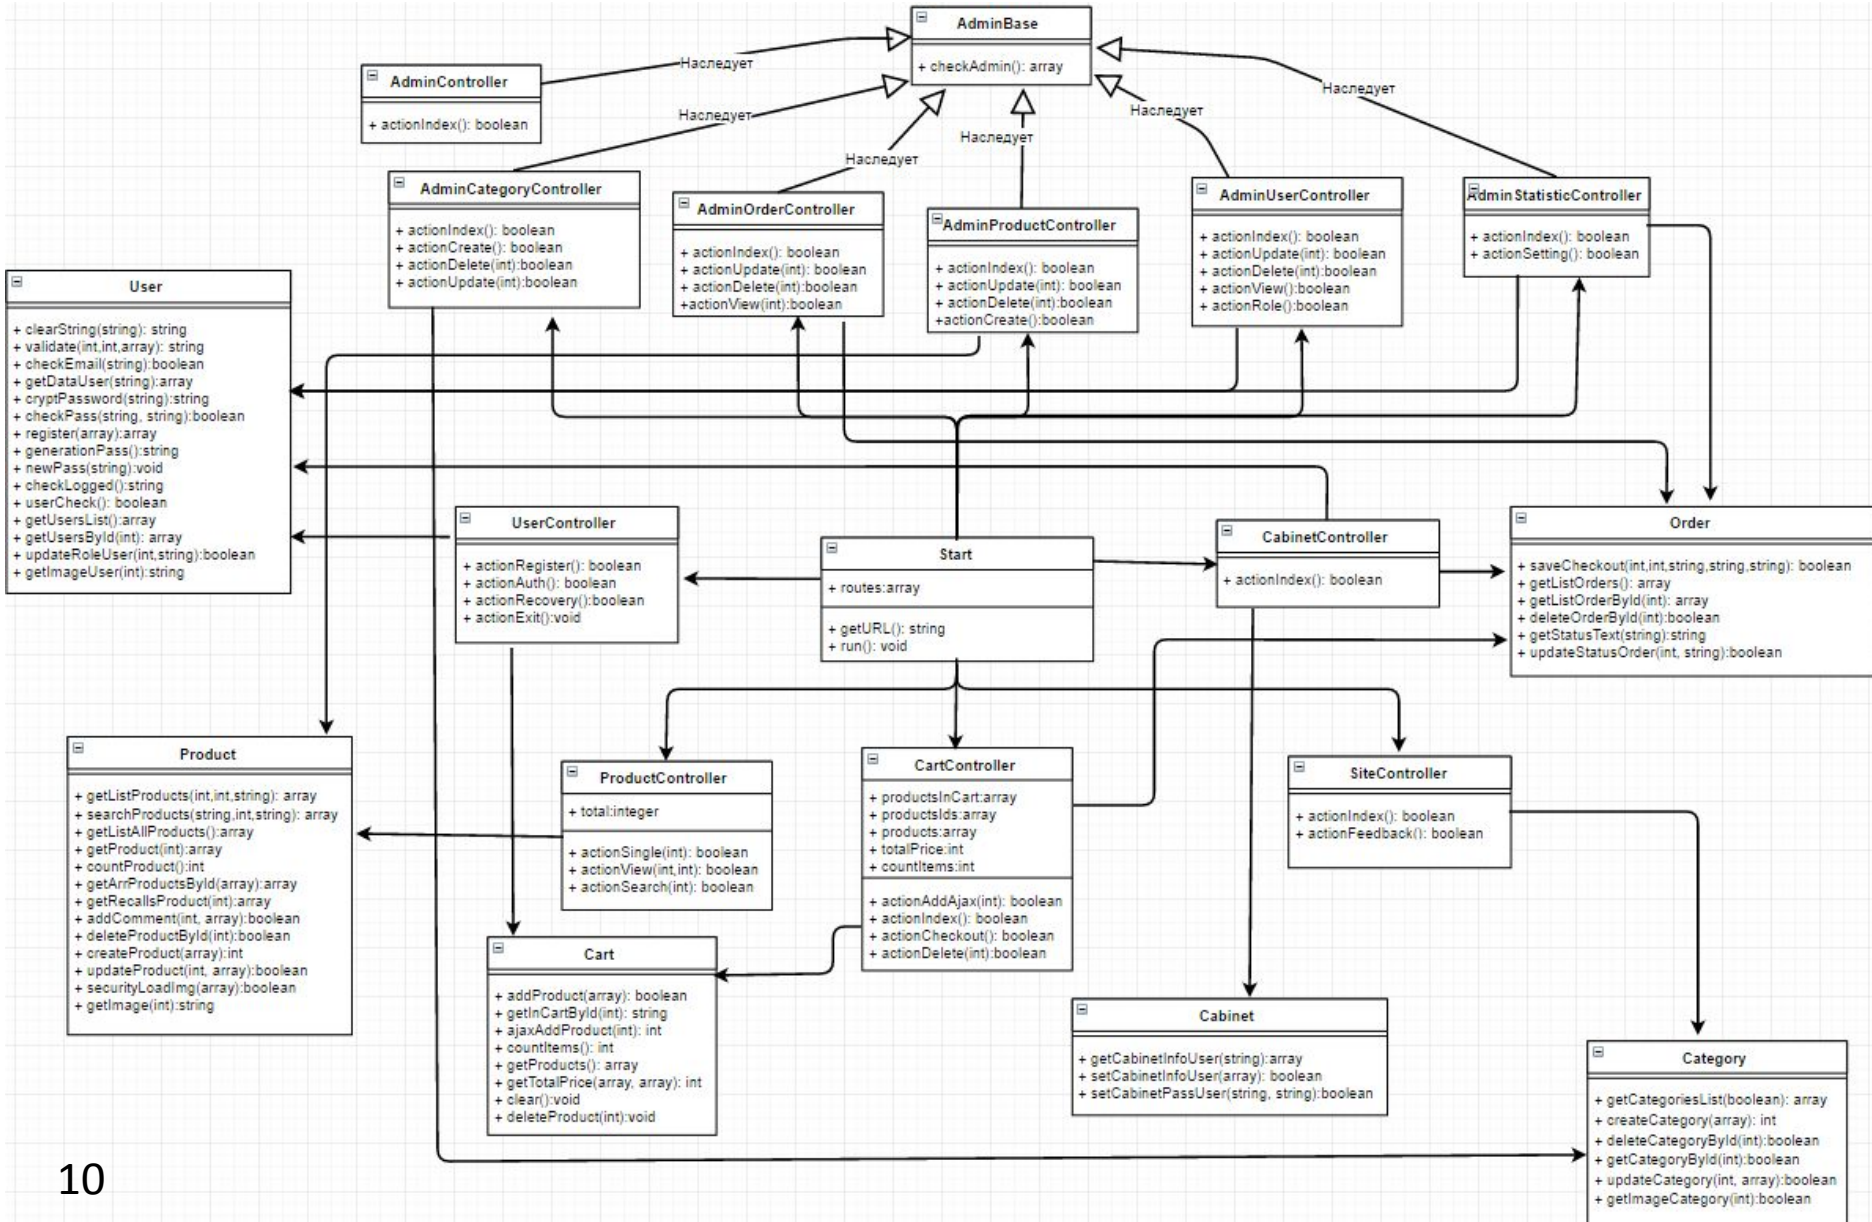

БАКАЛАВРСКАЯ РАБОТА

«Разработка системы управления
содержимым сайта интернет-
магазина»

Руководитель: Быков А.

Выполнил: ^{А.}Елизаветин М.А.

Пин-112

Исходные данные:

- Панель управления (добавление, редактирование, удаление товара);
- Страница обратной связи с администратором с указанием темы и типа сообщения;
- Предметная область: интернет-магазин;
- Корзина заказов, блок отзывов о продуктах;
- Кабинет пользователя с возможностью просмотра информации о заказах и изменение персональных данных;
- Форма авторизации и регистрации пользователей, с возможностью
- восстановления пароля;
- Страница 404;
- Резервные копии сайта могут создаваться автоматически или по команде администратора;
- Поиск по сайту осуществляется по названию товара или его части, возможно применение фильтрации;
- Управление пользователями: назначение ролей и прав пользователей.

Взаимодействия технологий

Взаимодействие компонентов MVC

Функциональная модель

Функциональная модель

Диаграмма декомпозиции

Функциональная модель

Диаграмма потоков данных

Диаграмма варианта использования

Диаграмма последовательности

Диаграмма классов

Концептуальная модель данных

Логическая модель данных

Физическая модель данных

Проектирование тестирование

Так как неотъемлемой частью веб-приложений или сайта является его защищённость, то в ходе процесса по объекту тестирования было выбрано тестирование безопасности.

Проверки принадлежит: контроль доступа, валидация входных данных, механизм обработки ошибок, устойчивость к SQL-инъекциям

Тестирование оформление заказа

Ввод некорректных данных при регистрации

Регистрация