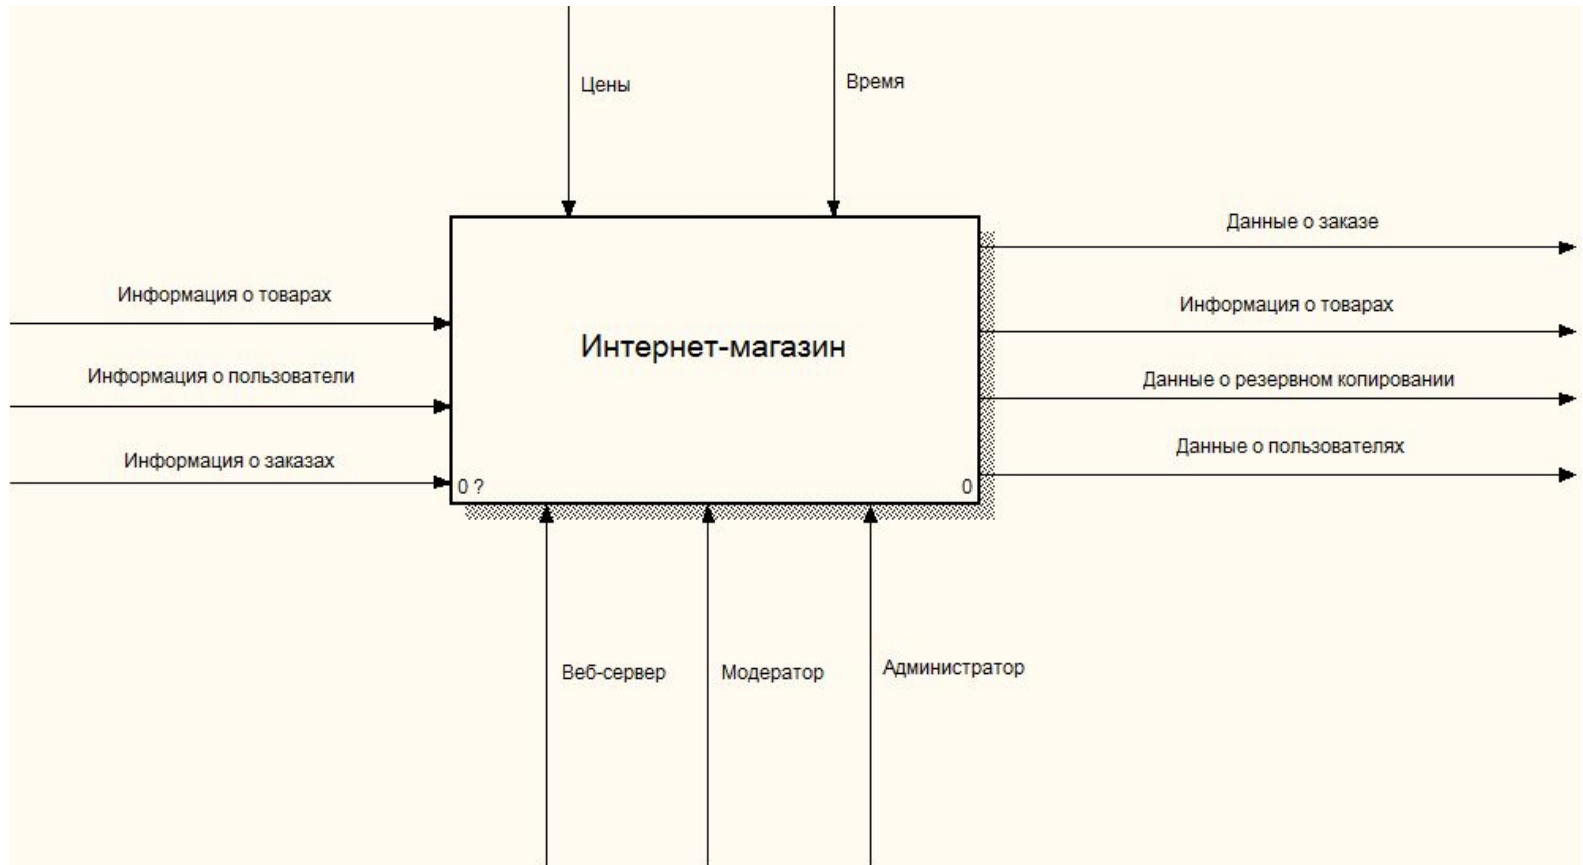

Функциональная модель