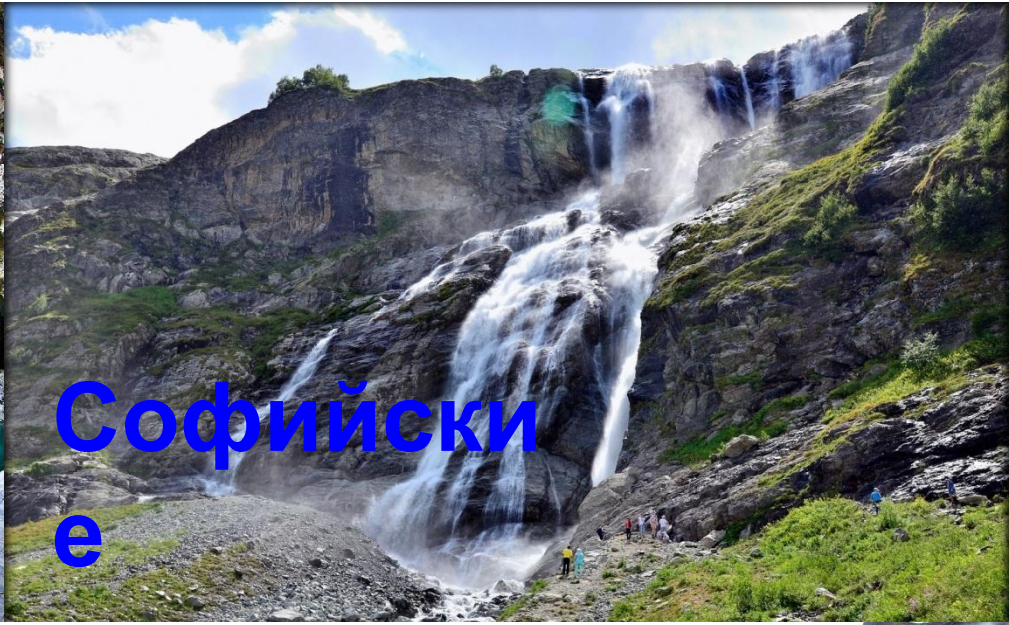

Памятники природы

озеро Провал

Софийски
е

Воронцовские
пещеры

Зейгеланский
вдп.

Памятники природы

Долина
лотосов

Грязевые вулканы
Тамани

бархан
Сарыкум

водопад
Тобот

Памятники природы

Голубые озера
Кабардино-
Балкарии

Джейрахское
ущелье

Исторически
е памятники

крепость Нарын-
кала

Исторические