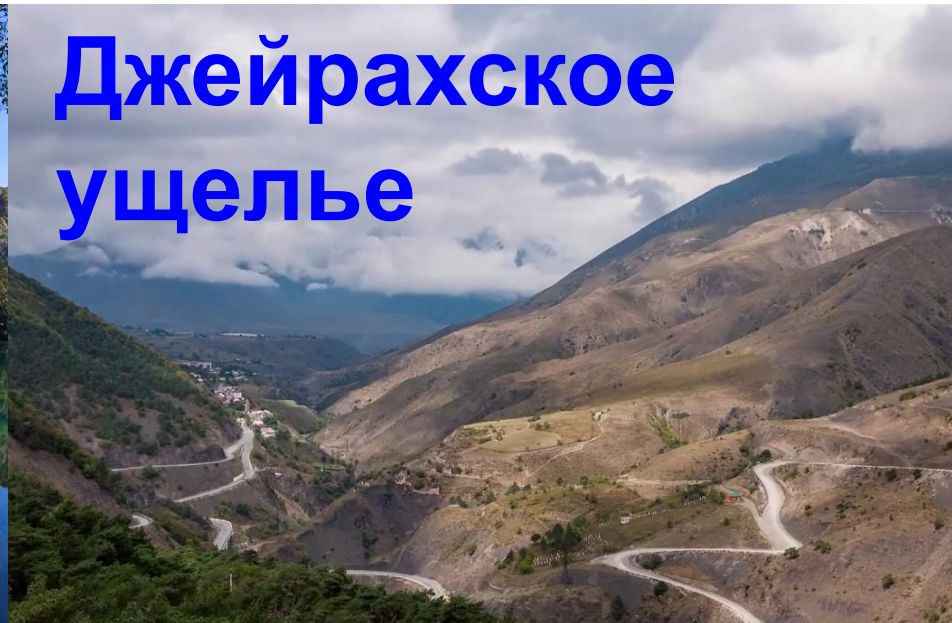

Памятники природы

озеро Провал

Софийски
е

Воронцовские
пещеры

Зейгеланский
вдп.

Памятники природы

Долина
лотосов

Грязевые вулканы
Тамани

бархан
Сарыкум

водопад
Тобот

Памятники природы

Голубые озера
Кабардино-
Балкарии

Джейрахское
ущелье

Исторически
е памятники

крепость Нарын-
кала

Исторические

Даргавский
некрополь

Эрзи
памятники

«город мертвых»

Сторожевые
башни

(Осетия, Дагестан,
Ингушетия, Чечня,
Кабардино-Балкария)

Кавказские

поселения