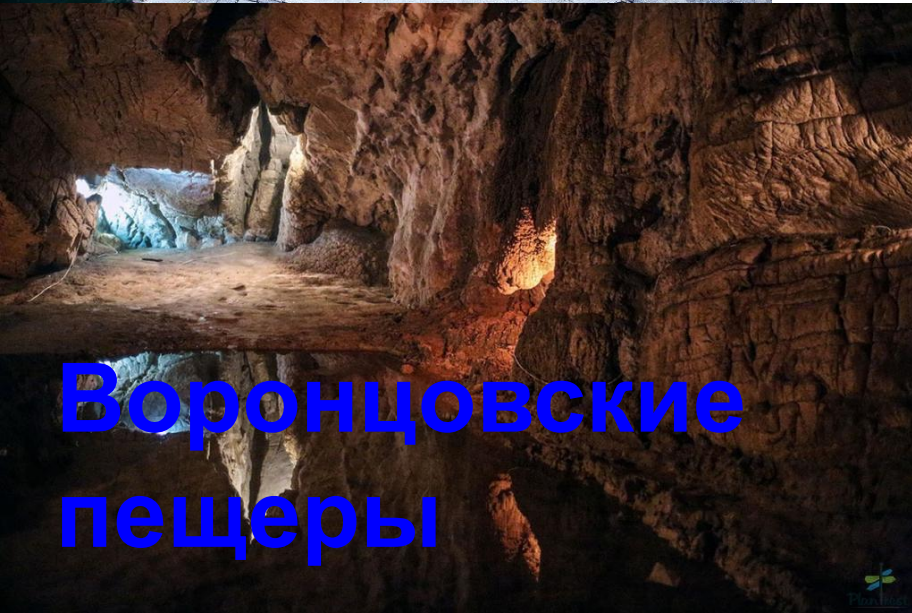

Памятники природы

озеро Провал

Софийски
е

Воронцовские
пещеры

Зейгеланский
вдп.

Памятники природы

Долина
лотосов

Грязевые вулканы
Тамани

бархан
Сарыкум

водопад
Тобот

Памятники природы

Голубые озера
Кабардино-
Балкарии

Джейрахское
ущелье

Исторически
е памятники

крепость Нарын-
кала

Исторические