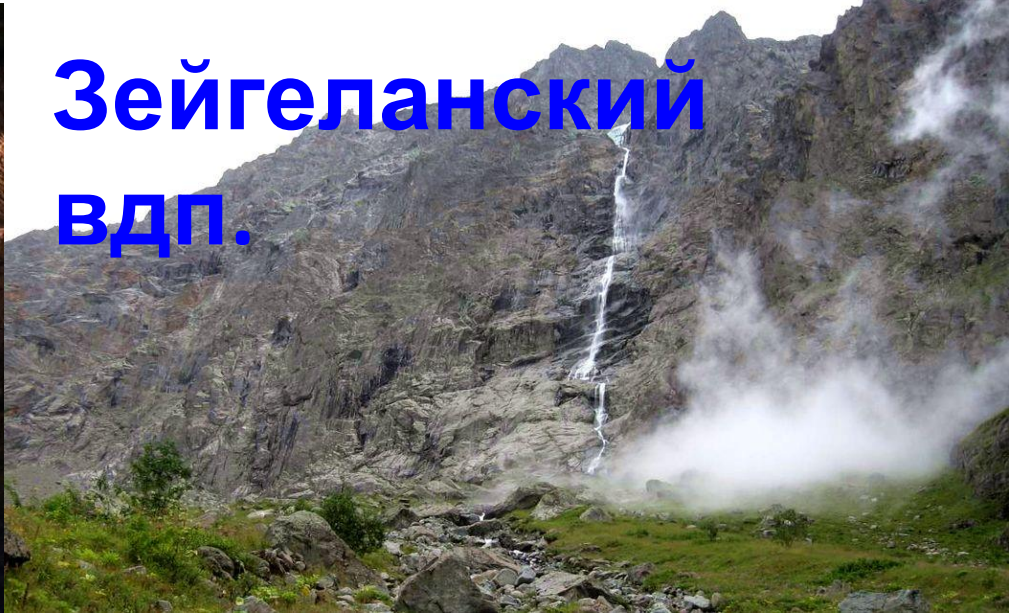

Памятники природы

озеро Провал

Софийски
е

Воронцовские
пещеры

Зейгеланский
вдп.

Памятники природы

Долина
лотосов

Грязевые вулканы
Тамани

бархан
Сарыкум

водопад
Тобот

Памятники природы

Голубые озера
Кабардино-
Балкарии

Джейрахское
ущелье

Исторически
е памятники

крепость Нарын-
кала

Исторические