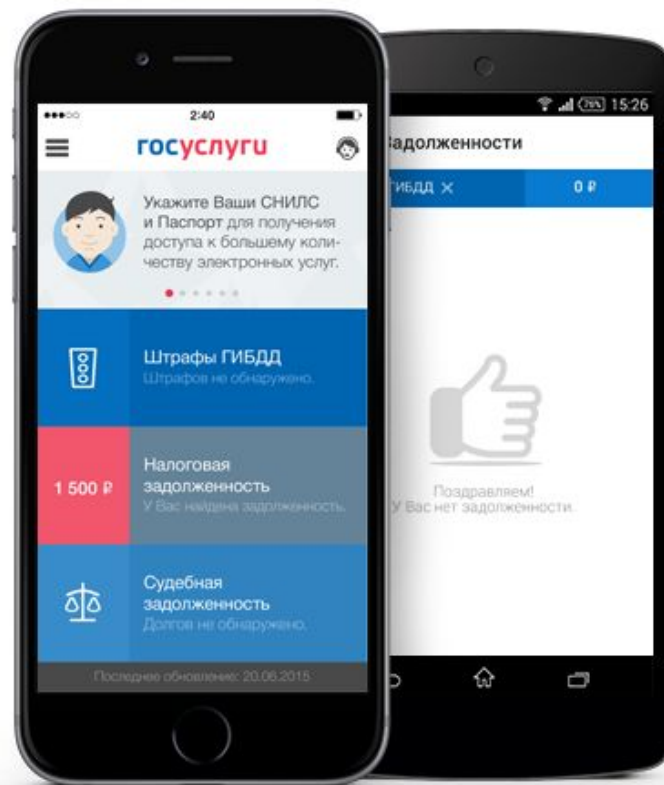

-30%

Получение услуг на региональном портале государственных услуг

С помощью учётной записи Единого портала госуслуг можно получать услуги на региональном портале госуслуг gosuslugi.ulregion.ru

С 2017 года на портале будут доступны более 70 региональных и муниципальных услуг

Мобильное приложение Госуслуги

- ✓ Быстрые уведомления и безопасная оплата
- ✓ Доступ к популярным госуслугам
- ✓ «Госпочта» – уведомления и заказные письма от органов власти
- ✓ Оперативная Служба поддержки

Установите мобильное приложение на свой телефон и пользуйтесь госуслугами в любое время

 App Store

 Google Play

 Windows Store

Где подтвердить свою учётную запись?

Подтвердите свою учётную запись в центрах обслуживания пользователей, открытых на базе МФЦ, отделений ПФР, администраций муниципальных образований