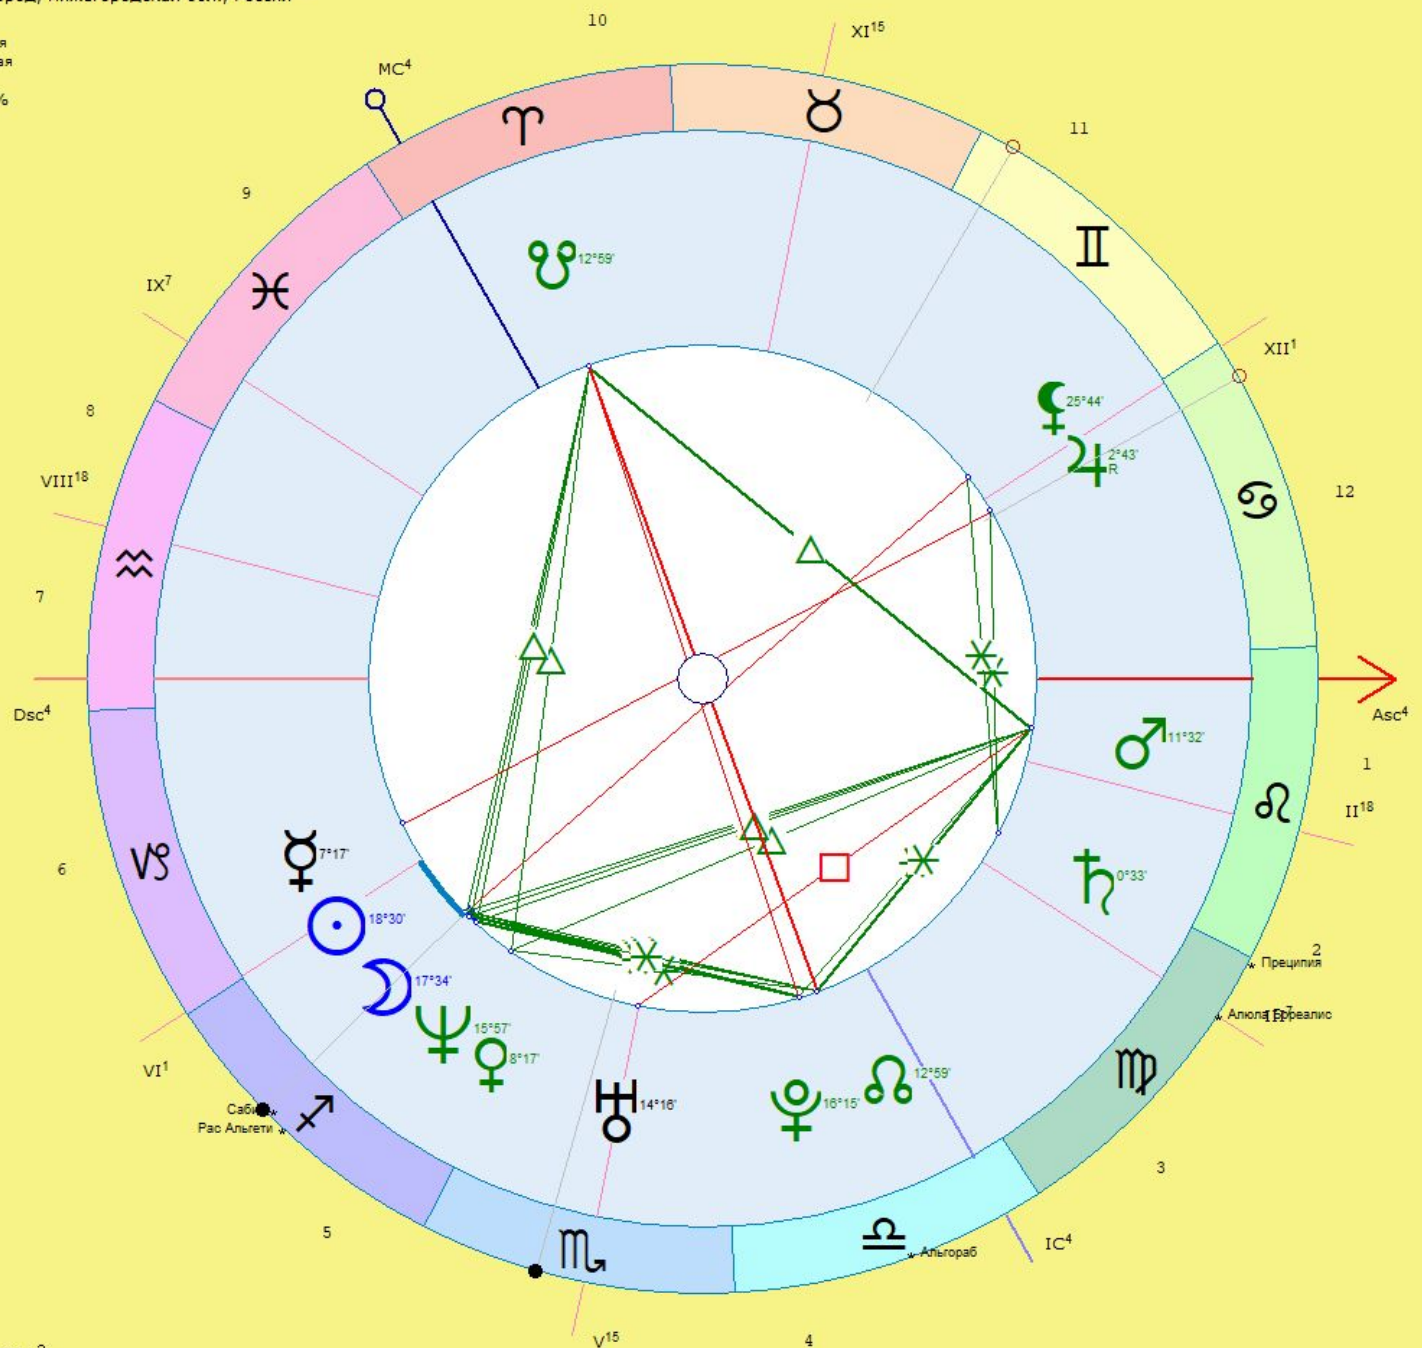

Типовые указания на многобрачие

Мы расположим показатели по порядку их значимости.

1. Наличие одного из факторов «проблем в отношениях» в гороскопе.

2. Управитель Dsc аспектирован Юпитером, в особенности, его квадратурой, и не поражен Сатурном. Менее значимо, но также часто встречается положение Dsc в юпитерианском знаке.

ГАРМОНИЯ без излишеств - это гармоничные аспекты этих планет.

(Соединение Марса с Венерой (Луной) - напряжённый аспект).

21 июля 1980 Пн 15:20 (GMT+3) 56n20 44e00
Нижегород, Нижегородская обл., Россия

Тропический
Эклиптикальная
Геоцентрическая
Плацидус
☽ 9 67,27%
Час Д9 ♄ □
День ☽
Год 4

Альмутен карты ♀
Полутеневое Лунное затмение 27 июля 1980 Вс 22:08:14 4°51'45"Aqr (6 дней)
Кольцевое Солнечное затмение 10 августа 1980 Вс 22:11:30 18°16'42"Leo (20 дней)
Минимум Алголя: 19.07.1980 17:52, 22.07.1980 14:41
Луна без курса с 22.07.1980 11:25 до 23.07.1980 0:42

10 декабря 1977 Сб 19:00 (GMT+3) 56n20 44e00
Нижний Новгород, Нижегородская обл., Россия

Тропический
Эклиптикальная
Геоцентрическая
Плацидус
☾ 30 92.34%
Час НЗ ♃ ⊙
День ♃
Год ♀

Альмутен карты 4
Минимум Алголя: 7.12.1977 22:02, 10.12.1977 18:51
Луна без курса с 10.12.1977 20:33 до 11.12.1977 14:26