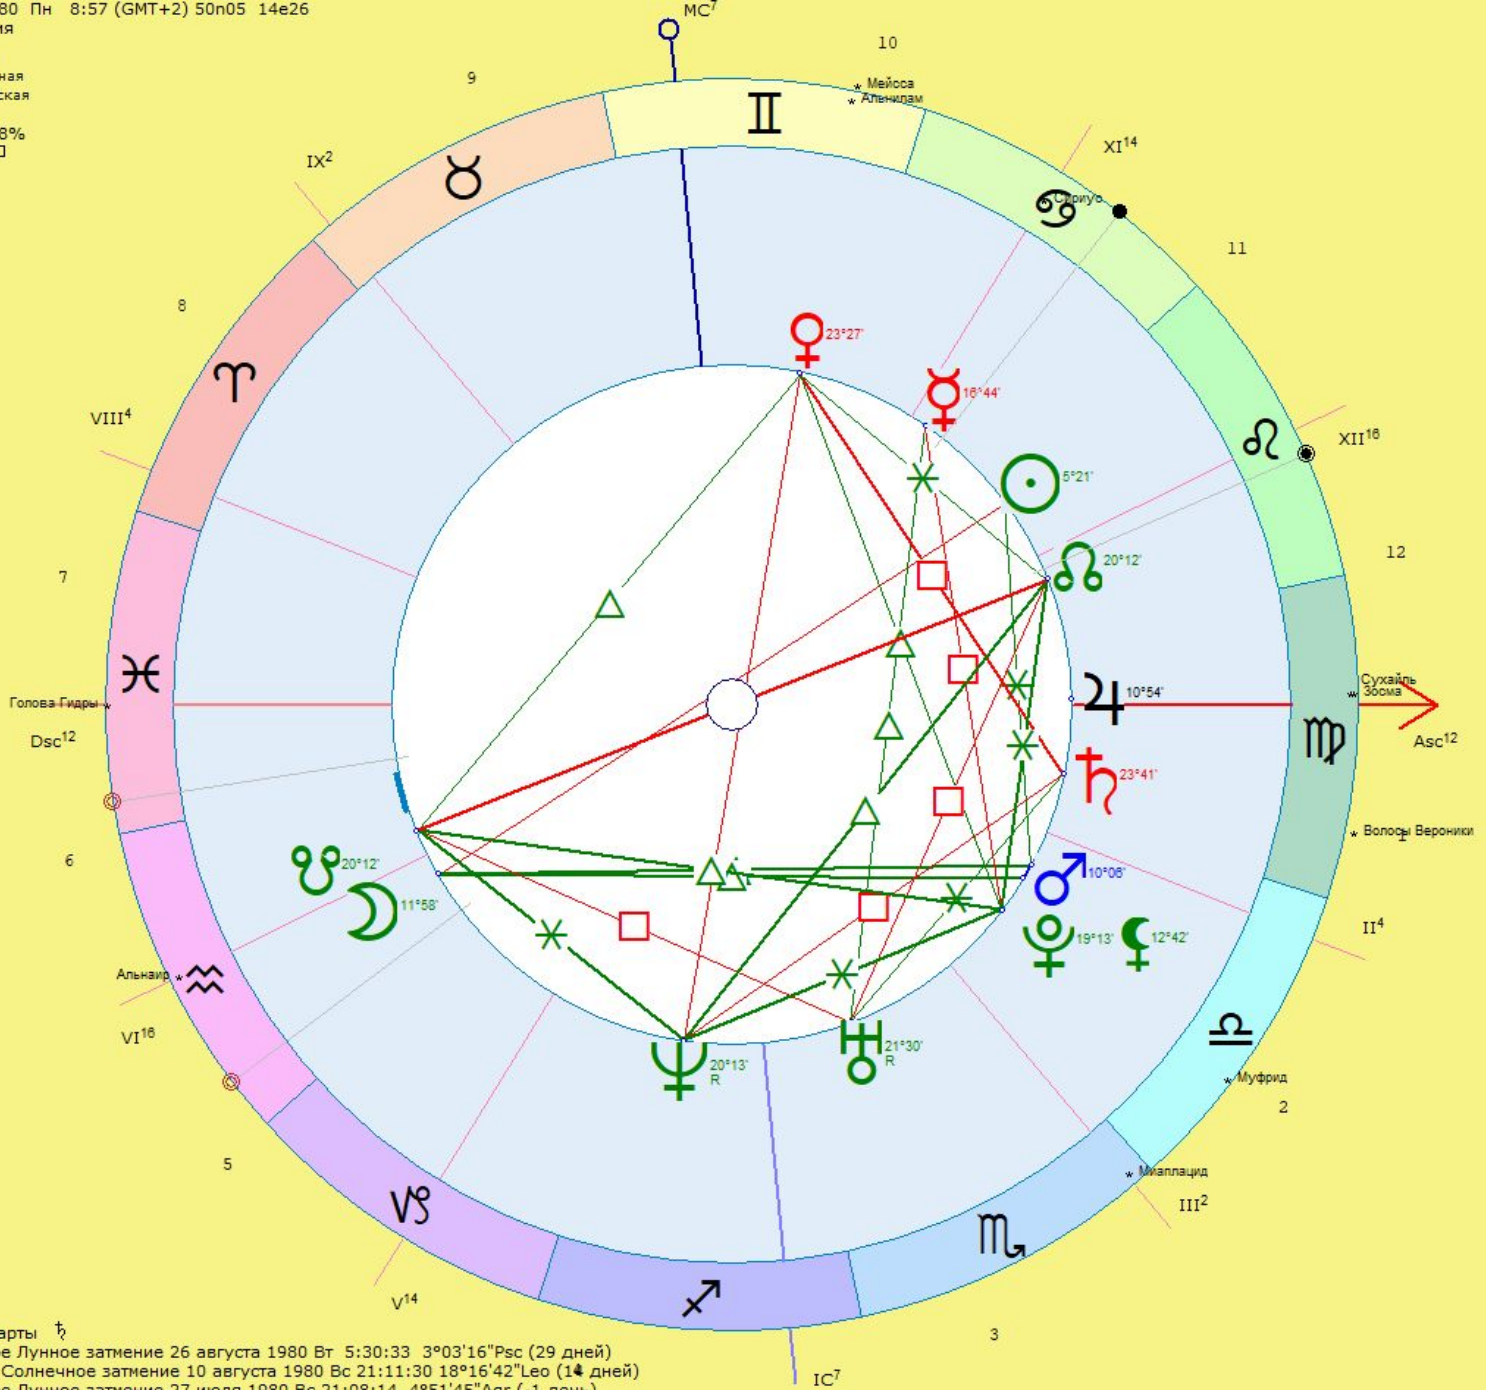

28 июля 1980 Пн 8:57 (GMT+2) 50n05 14e26
Прага, Чехия
Тропический
Эклиптикальная
Геоцентрическая
Плацидус
☾ 16 55.38%
Час ДЗ 4 □
День ☽
Год 4

Альмутен карты ♃
Полутеневое Лунное затмение 26 августа 1980 Вт 5:30:33 3°03'16"Psc (29 дней)
Кольцевое Солнечное затмение 10 августа 1980 Вс 21:11:30 18°16'42"Leo (14 дней)
Полутеневое Лунное затмение 27 июля 1980 Вс 21:08:14 4°51'45"Aqr (-1 день)
Минимум Алгола: 28.07.1980 7:18, 31.07.1980 4:07
Луна без курса с 29.07.1980 5:09 до 29.07.1980 15:11