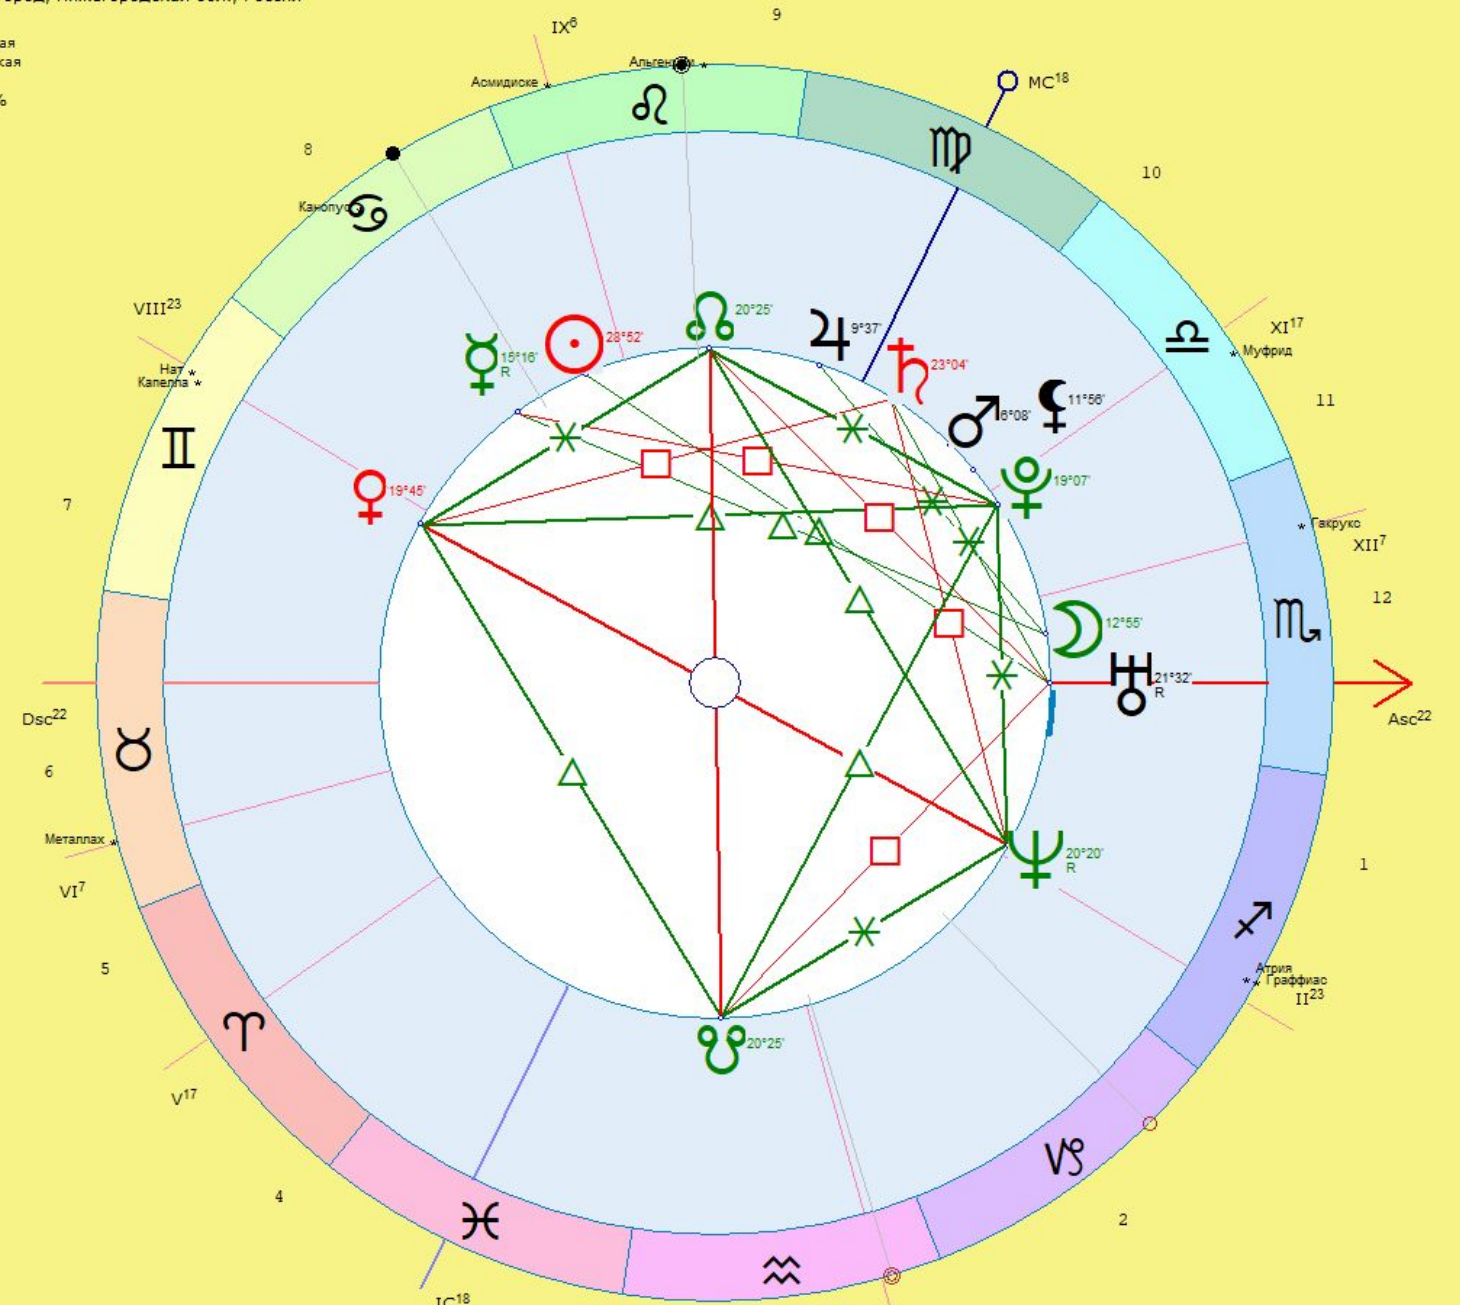

Типовые указания на многобрачие

Мы расположим показатели по порядку их значимости.

1. Наличие одного из факторов «проблем в отношениях» в гороскопе.

2. Управитель Dsc аспектирован Юпитером, в особенности, его квадратурой, и не поражен Сатурном. Менее значимо, но также часто встречается положение Dsc в юпитерианском знаке.

Сексуальная совместимость

Любые мажорные аспекты Марса и Солнца в карте женщины к Венере и Луне в карте мужчины (плюс дома 1, 5, 2, 7, 4)

СТРАСТЬ обозначена при этом напряжёнными аспектами между этими планетами. К примеру, Марс женщины в оппозиции к Луне мужчины, или Солнце женщины в квадрате к Венере (Луне) мужчины и т.д.

ГАРМОНИЯ без излишеств - это гармоничные аспекты этих планет.

(Соединение Марса с Венерой (Луной) - напряжённый аспект).

21 июля 1980 Пн 15:20 (GMT+3) 56n20 44e00
Нижегород, Нижегородская обл., Россия

Тропический
Эклиптикальная
Геоцентрическая
Плацидус
☽ 9 67,27%
Час Д9 ♄ □
День ☽
Год 4

10 декабря 1977 Сб 19:00 (GMT+3) 56n20 44e00
Нижний Новгород, Нижегородская обл., Россия

Тропический
Эклиптикальная
Геоцентрическая
Плацидус
☾ 30 92.34%
Час НЗ ♃ ⊙
День ♃
Год ♀

Альмутен карты 4
Минимум Алголя: 7.12.1977 22:02, 10.12.1977 18:51
Луна без курса с 10.12.1977 20:33 до 11.12.1977 14:26