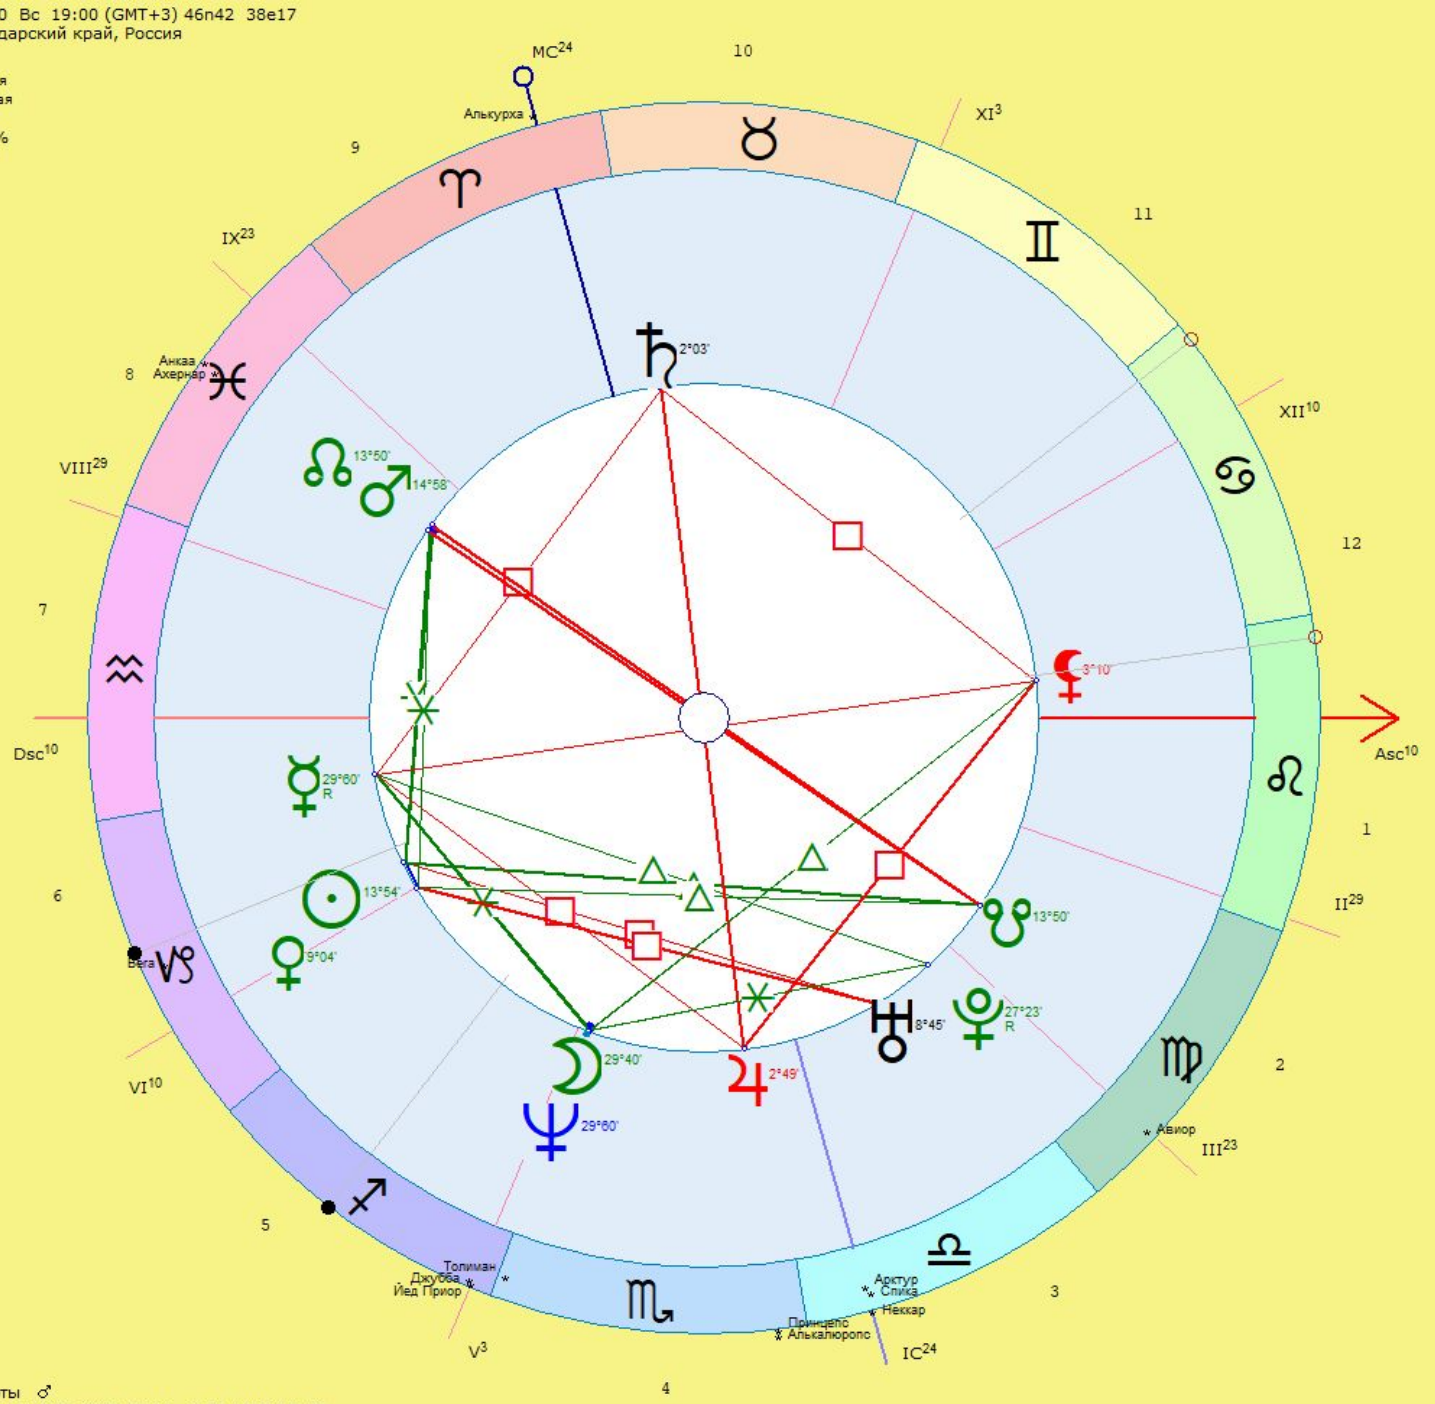

Типовые указания на многобрачие

Мы расположим показатели по порядку их значимости.

1. Наличие одного из факторов «проблем в отношениях» в гороскопе.

2. Управитель Dsc аспектирован Юпитером, в особенности, его квадратурой, и не поражен Сатурном. Менее значимо, но также часто встречается положение Dsc в юпитерианском знаке.

28 октября 1975 Вт 3:00 (GMT+3) 56n20 44e00
Нижегород, Нижегородская обл., Россия

Тропический
Эклиптикальная
Геоцентрическая
Плацидус
Час Н9 ♀ ☾
День ☽
Год ☉

Альмутен карты ♂
Полное Лунное затмение 19 ноября 1975 Ср 1:23:28 25°57'39"Тав (22 дней)
Частное Солнечное затмение 3 ноября 1975 Пн 16:15:11 10°29'16"Ско (7 дней)
Минимум Алголя: 25.10.1975 17:47, 28.10.1975 14:36

5 августа 1980 Вт 14:45 (GMT+4) 53n12 50e09
Самара, Куйбышевская обл., Россия

Троический
Эклиптикальная
Геоцентрическая
Плацидус
☾ 25 59.94%
Час Д8 ♂ □
День ♂
Год 4

Альмутен карты ♂
Полутеневое Лунное затмение 26 августа 1980 Вт 7:30:33 3°03'16"♉♁ (21 дней)
Кольцевое Солнечное затмение 10 августа 1980 Вс 23:11:30 18°16'42"Leo (5 дней)
Полутеневое Лунное затмение 27 июля 1980 Вс 23:08:14 4°51'45"Aqr (-9 дней)
Минимум Алголя: 3.08.1980 2:55, 5.08.1980 23:44
Луна без курса с 6.08.1980 19:33 до 7.08.1980 5:12

4 января 1970 Вс 19:00 (GMT+3) 46n42 38e17
Ейск, Краснодарский край, Россия

Тропический
Эклиптикальная
Геоцентрическая
Плацидус
☾ 27 31.86%
Час H2 ♂ ☉
День ☉
Год ♀

Альмутен карты ♂
Минимум Алголя: 2.01.1970 22:14, 5.01.1970 19:03
Луна без курса с 4.01.1970 19:33 до 4.01.1970 19:33