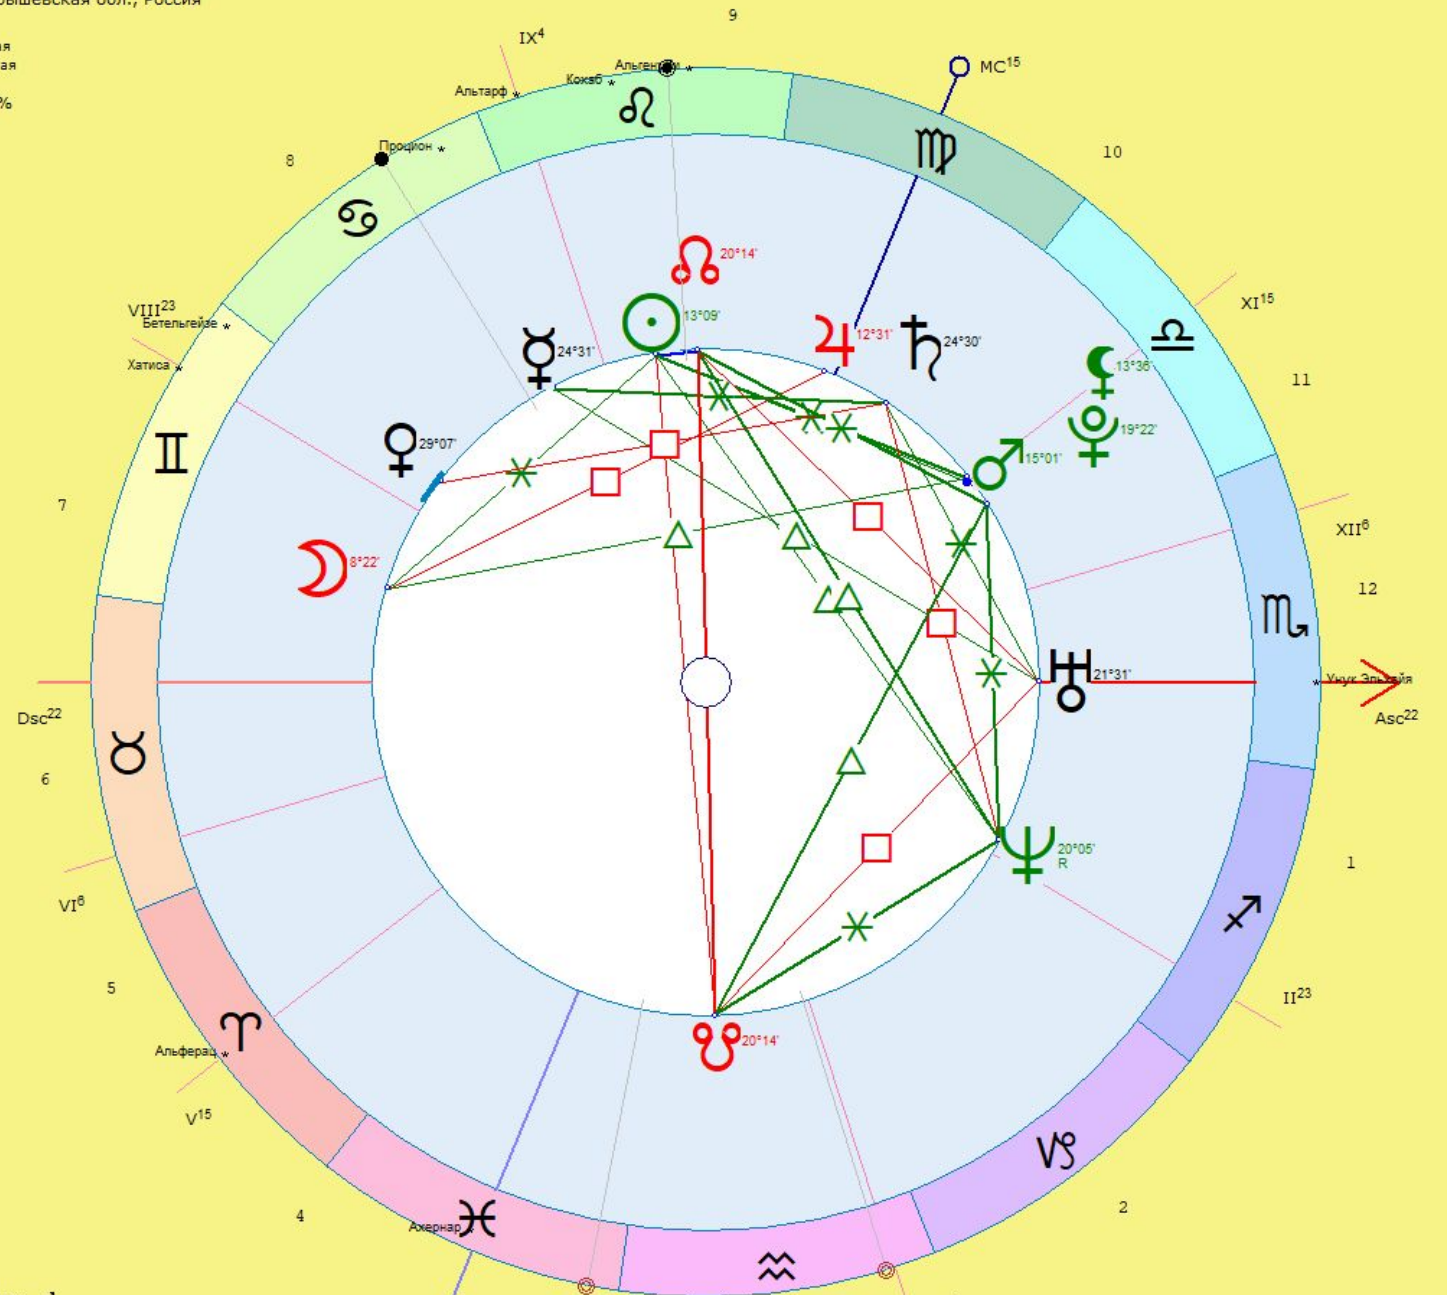

Типовые указания на многобрачие

Мы расположим показатели по порядку их значимости.

1. Наличие одного из факторов «проблем в отношениях» в гороскопе.

2. Управитель Dsc аспектирован Юпитером, в особенности, его квадратурой, и не поражен Сатурном. Менее значимо, но также часто встречается положение Dsc в юпитерианском знаке.

28 октября 1975 Вт 3:00 (GMT+3) 56n20 44e00
Нижегород, Нижегородская обл., Россия

Тропический
Эклиптикальная
Геоцентрическая
Плацидус
Час Н9 ♀ ☾
День ☽
Год ☉

Альмутен карты ♂
Полное Лунное затмение 19 ноября 1975 Ср 1:23:28 25°57'39"Тав (22 дней)
Частное Солнечное затмение 3 ноября 1975 Пн 16:15:11 10°29'16"Ско (7 дней)
Минимум Алголя: 25.10.1975 17:47, 28.10.1975 14:36

5 августа 1980 Вт 14:45 (GMT+4) 53n12 50e09
Самара, Куйбышевская обл., Россия

Троический
Эклиптикальная
Геоцентрическая
Плацидус
☾ 25 59.94%
Час Д8 ♂ □
День ♂
Год 4

Альмутен карты ♂
Полутеневое Лунное затмение 26 августа 1980 Вт 7:30:33 3°03'16"♉♁ (21 дней)
Кольцевое Солнечное затмение 10 августа 1980 Вс 23:11:30 18°16'42"Leo (5 дней)
Полутеневое Лунное затмение 27 июля 1980 Вс 23:08:14 4°51'45"Aqr (-9 дней)
Минимум Алголя: 3.08.1980 2:55, 5.08.1980 23:44
Луна без курса с 6.08.1980 19:33 до 7.08.1980 5:12

4 января 1970 Вс 19:00 (GMT+3) 46n42 38e17
Ейск, Краснодарский край, Россия

Тропический
Эклиптикальная
Геоцентрическая
Плацидус
☾ 27 31.86%
Час H2 ♂ ☉
День ☉
Год ♀

Альмутен карты ♂
Минимум Алголя: 2.01.1970 22:14, 5.01.1970 19:03
Луна без курса с 4.01.1970 19:33 до 4.01.1970 19:33