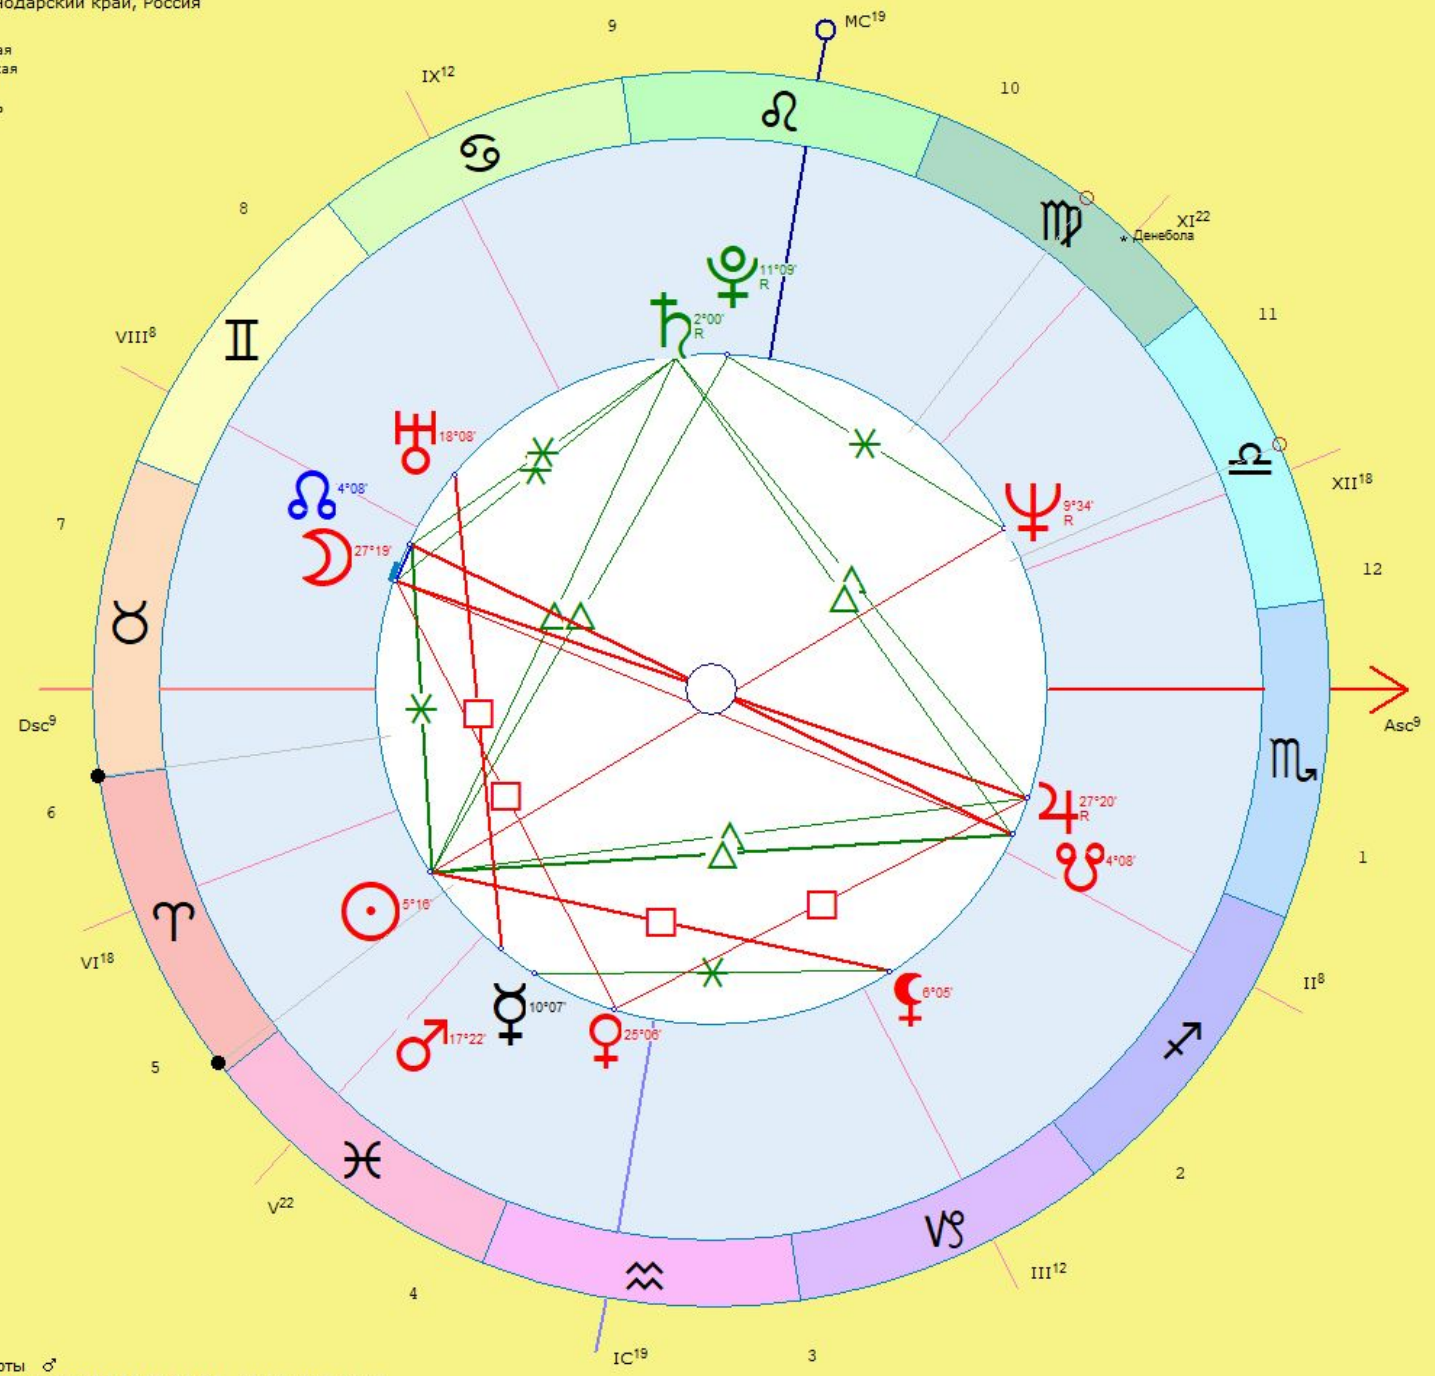

Типовые указания на многобрачие

Мы расположим показатели по порядку их значимости.

1. Наличие одного из факторов «проблем в отношениях» в гороскопе.

2. Управитель Dsc аспектирован Юпитером, в особенности, его квадратурой, и не поражен Сатурном. Менее значимо, но также часто встречается положение Dsc в юпитерианском знаке.

5 августа 1980 Вт 14:45 (GMT+4) 53n12 50e09
Самара, Куйбышевская обл., Россия

Троический
Эклиптикальная
Геоцентрическая
Плацидус
☾ 25 59.94%
Час Д8 ♂ □
День ♂
Год 4

Альмутен карты ♂
Полутеневое Лунное затмение 26 августа 1980 Вт 7:30:33 3°03'16"♉♁ (21 дней)
Кольцевое Солнечное затмение 10 августа 1980 Вс 23:11:30 18°16'42"Leo (5 дней)
Полутеневое Лунное затмение 27 июля 1980 Вс 23:08:14 4°51'45"Aqr (-9 дней)
Минимум Алголя: 3.08.1980 2:55, 5.08.1980 23:44
Луна без курса с 6.08.1980 19:33 до 7.08.1980 5:12

4 января 1970 Вс 19:00 (GMT+3) 46n42 38e17
Ейск, Краснодарский край, Россия

Тропический
Эклиптикальная
Геоцентрическая
Плацидус
☾ 27 31.86%
Час H2 ♂ ☉
День ☉
Год ♀

Альмутен карты ♂
Минимум Алголя: 2.01.1970 22:14, 5.01.1970 19:03
Луна без курса с 4.01.1970 19:33 до 4.01.1970 19:33

26 марта 1947 Ср 22:40 (GMT+4) 44n53.37e18
Анапа, Краснодарский край, Россия

Тропический
Эклиптикальная
Геоцентрическая
Плацидус
☾ 5 33.83%
Час НЗ ♀ Δ
День ♀
Год ☉

Альмутен карты ☽
Минимум Алголя: 26.03.1947 21:04, 29.03.1947 17:53
Луна без курса с 26.03.1947 22:41 до 27.03.1947 3:16