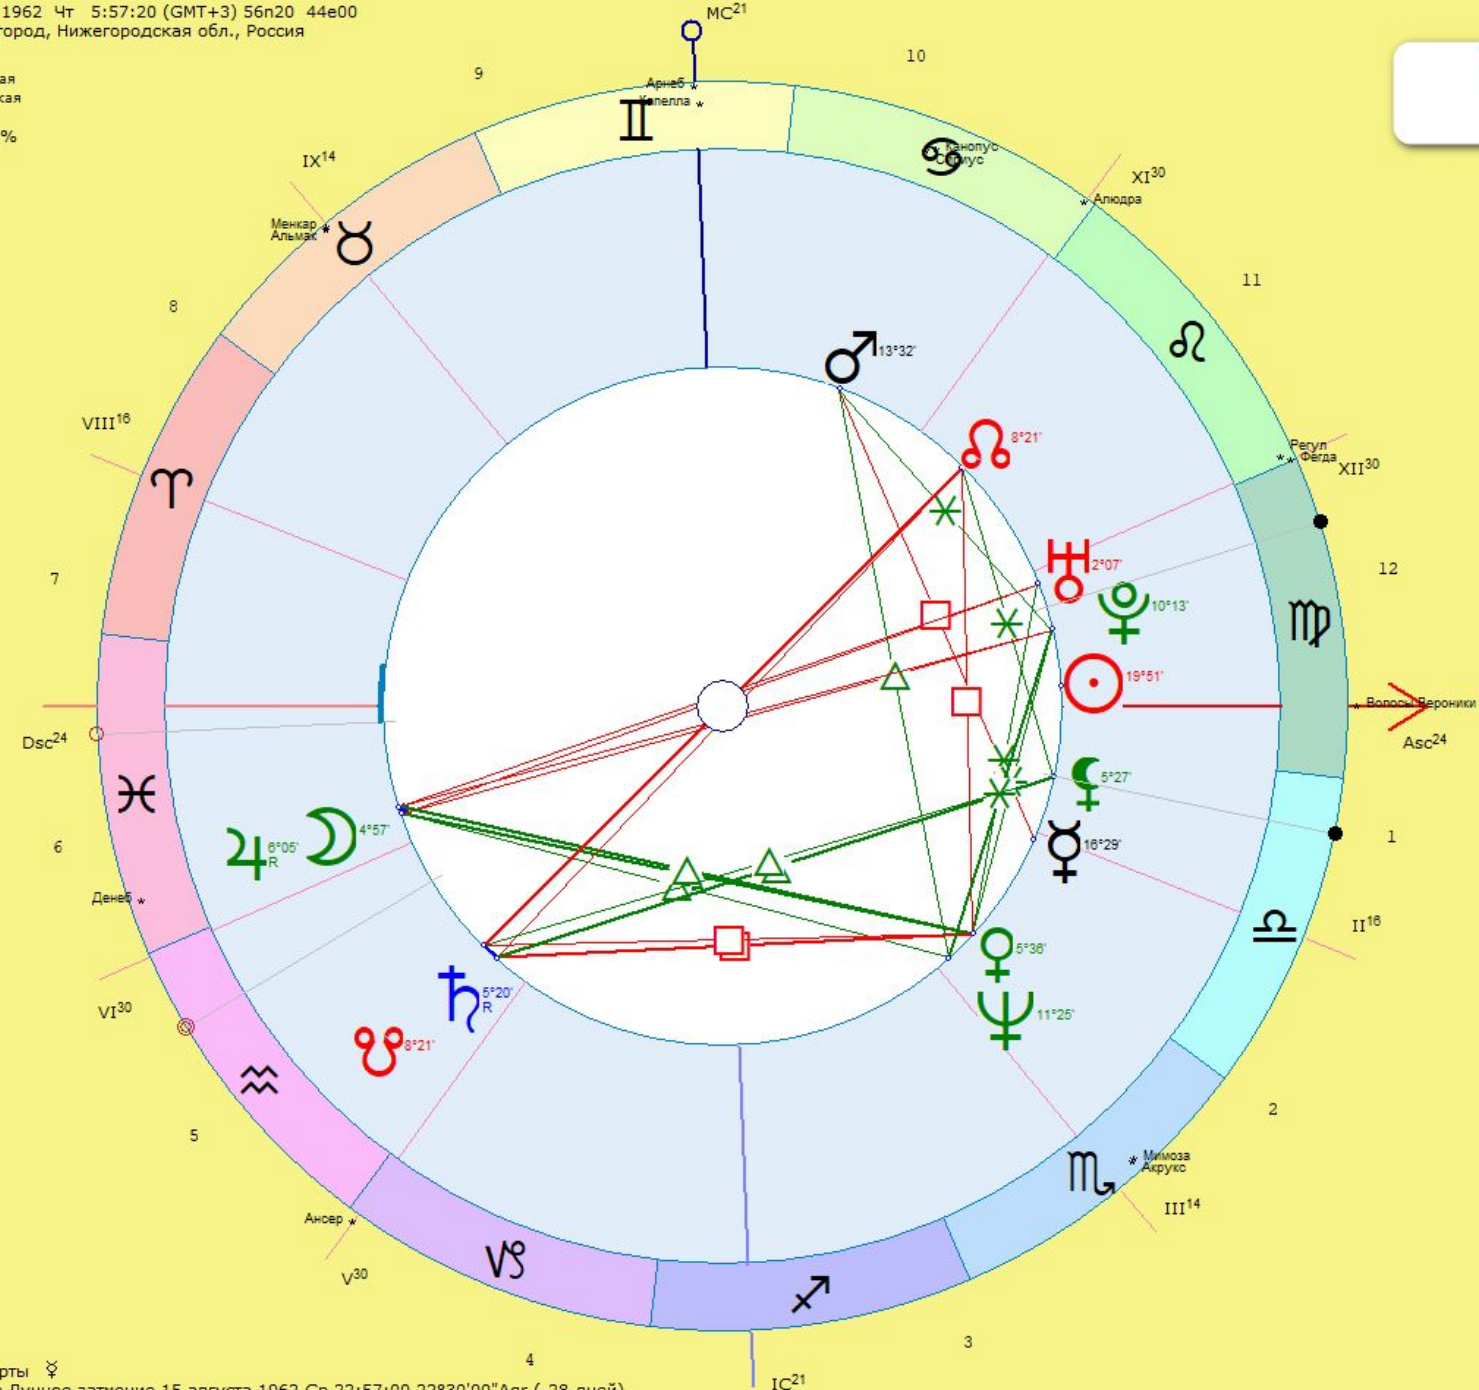

СИНАСТРИЯ

astrotatianalegasova.ru

ВДОВСТВО

- Управитель 7 дома в 8 или 12 домах

13 сентября 1962 Чт 5:57:20 (GMT+3) 56n20 44e00
Нижегородская обл., Россия

Тропический
Эклиптикальная
Геоцентрическая
Плацидус
☽ 14 75.99%
Час Д1 4 ●
День 4
Год ♀

ВДОВСТВО

Альмутен карты ♀
Полутеневое Лунное затмение 15 августа 1962 Ср 22:57:00 22°30'00"Aqr (-28 дней)
Минимум Алголя: 12.09.1962 10:51, 15.09.1962 7:40
Луна без курса с 14.09.1962 7:11 до 14.09.1962 21:33

Типовые указания на многобрачие

Мы расположим показатели по порядку их значимости.

1. Наличие одного из факторов «проблем в отношениях» в гороскопе.

2. Управитель Dsc аспектирован Юпитером, в особенности, его квадратурой, и не поражен Сатурном. Менее значимо, но также часто встречается положение Dsc в юпитерианском знаке.