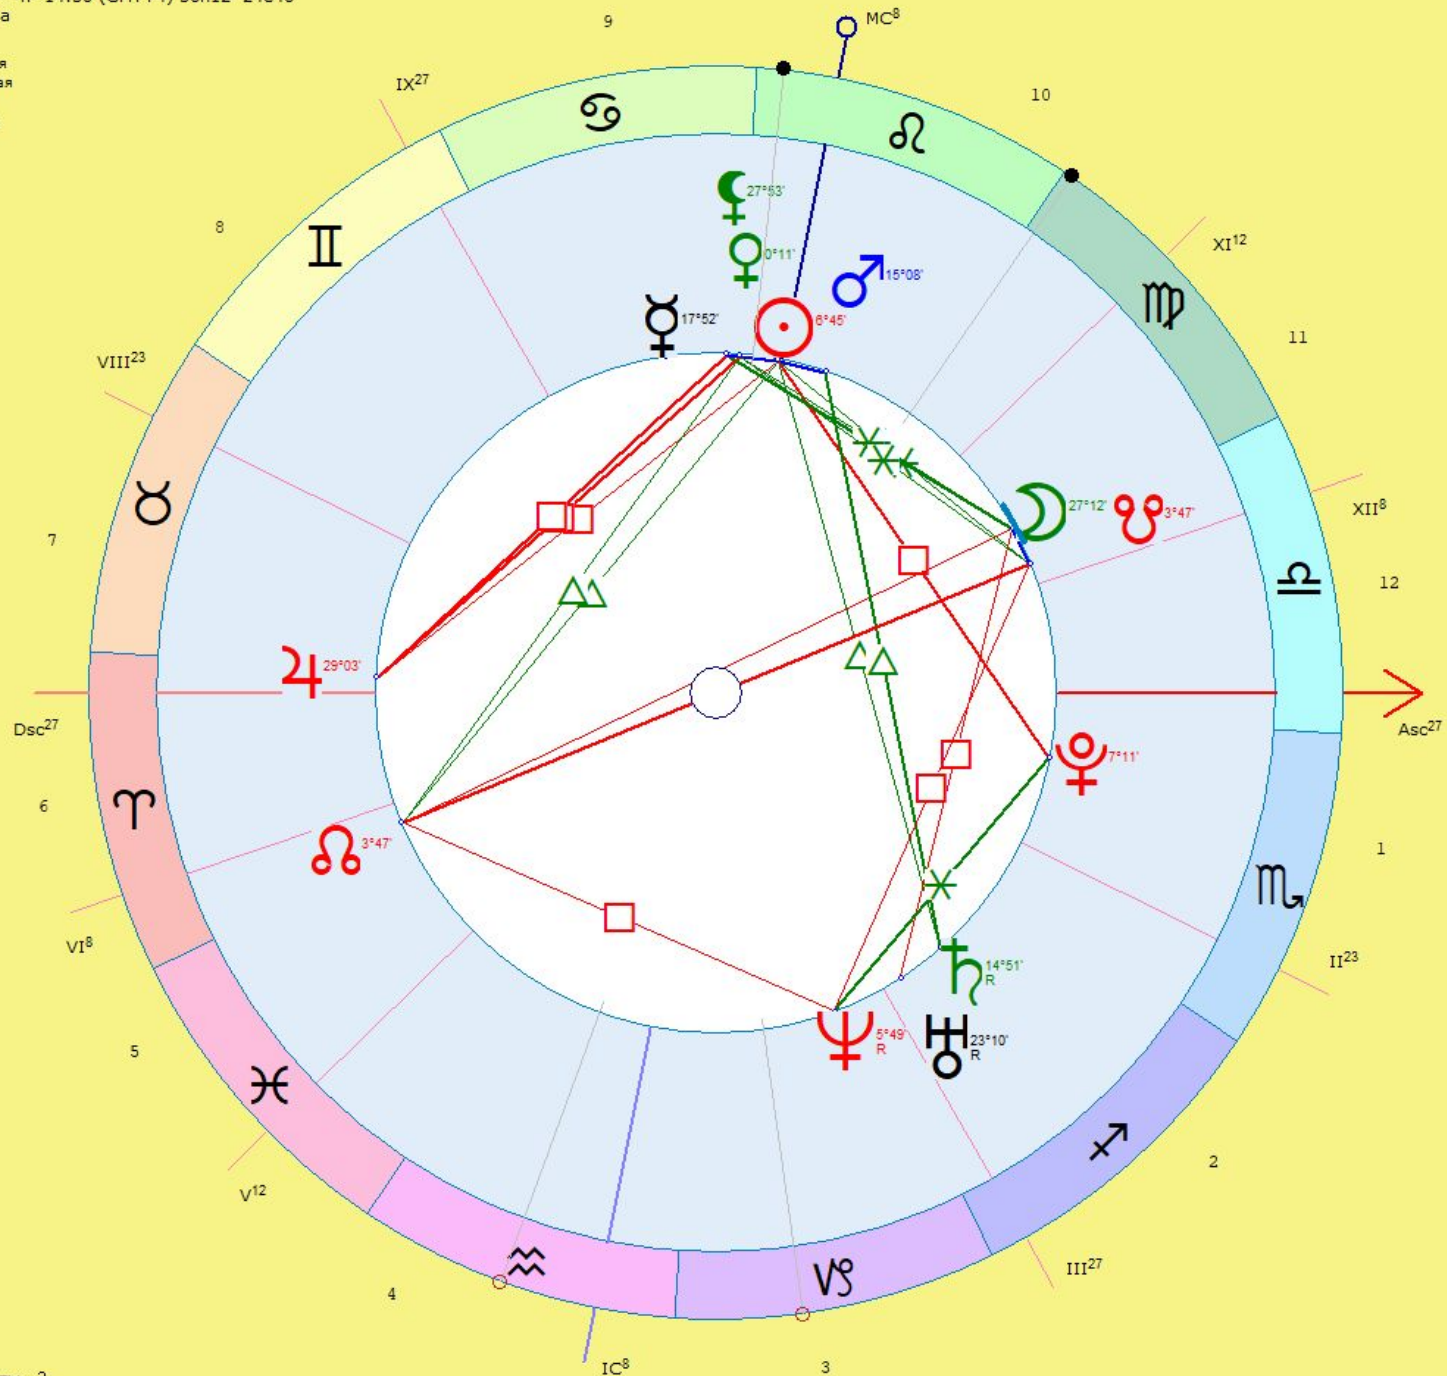

МУЖ
30 июля 1987 Чт 14:30 (GMT+4) 56n12 24e46
Биржай, Литва
Тропический
Эклиптикальная
Геоцентрическая
Плацидус
☽ 5 20,57%
Час Д7 ♄ ●
День 4
Год 4

Альмутен карты 4
Миллениал Аларда: 30.07.1987, 0:54 - 1.08.1987, 21:43