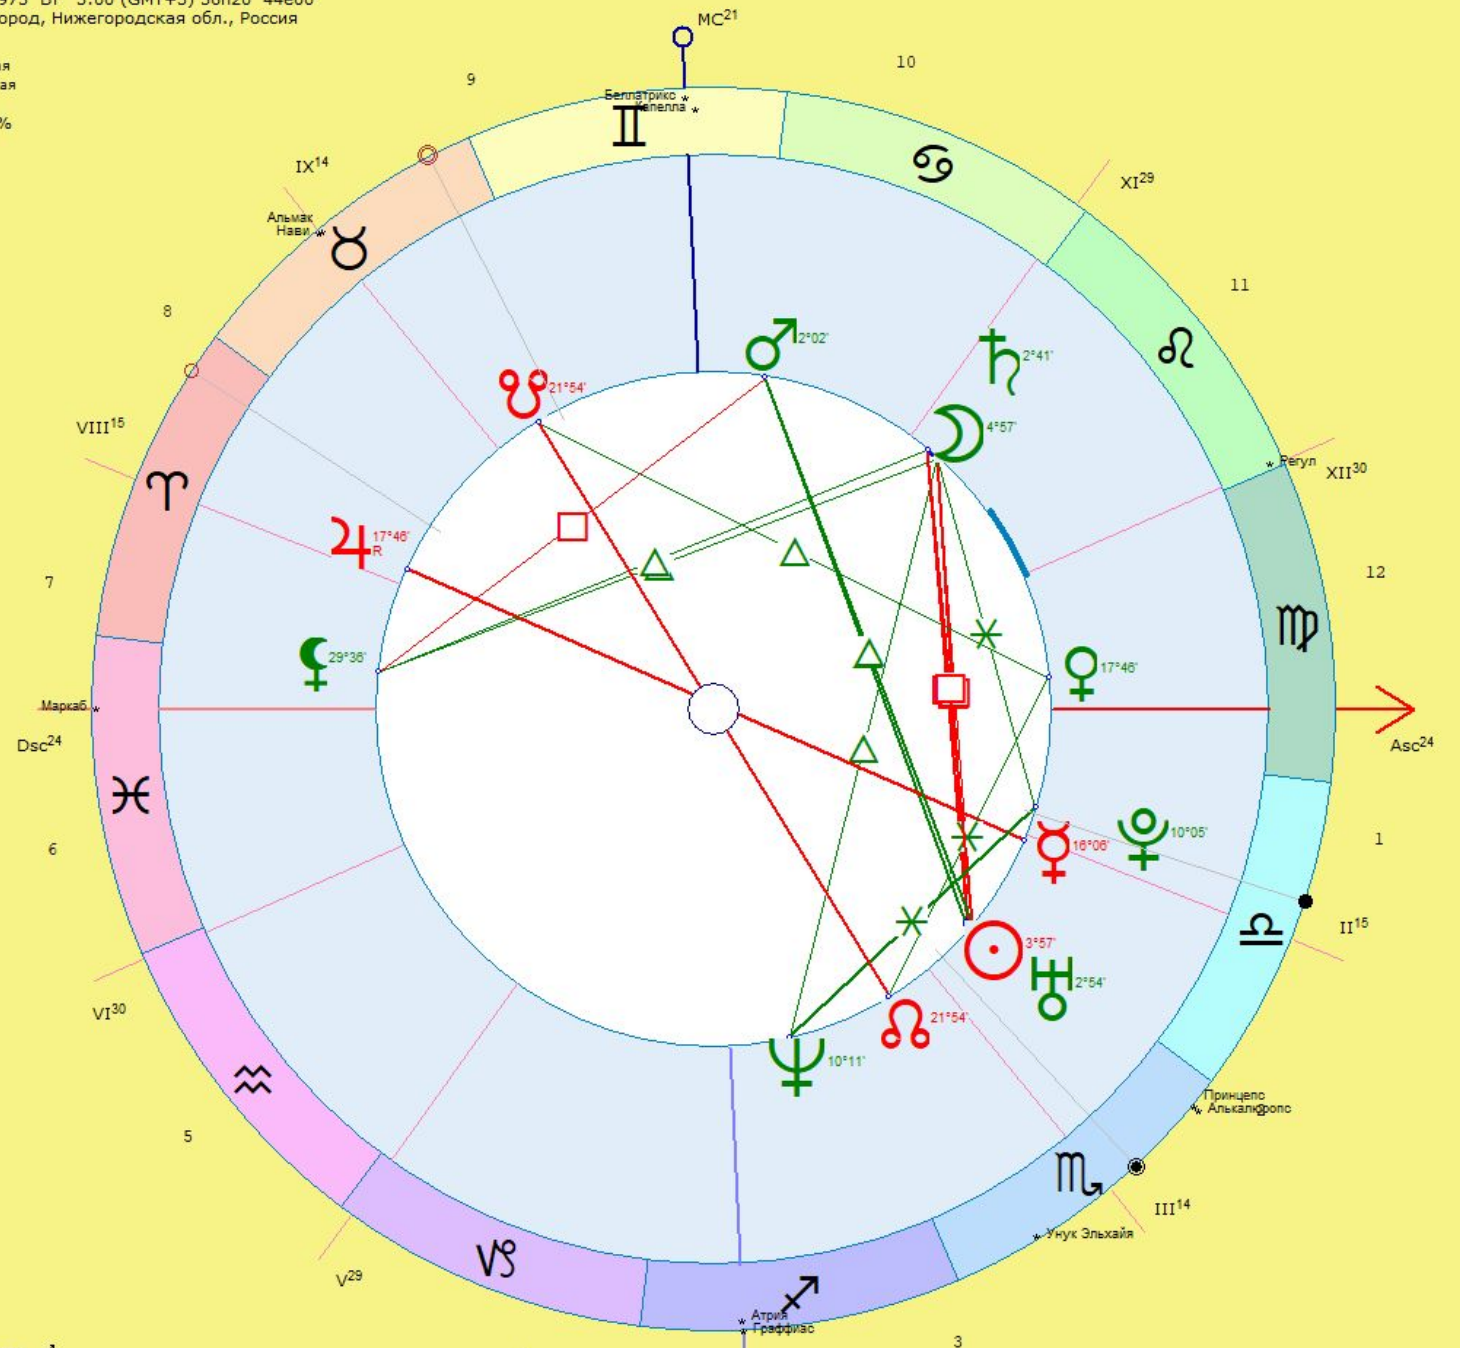

28 октября 1975 Вт 3:00 (GMT+3) 56n20 44e00
Нижегород, Нижегородская обл., Россия

Тропический
Эклиптикальная
Геоцентрическая
Плацидус
Час Н9 ♀ ☾
День ☽
Год ☉

Альмутен карты ♂
Полное Лунное затмение 19 ноября 1975 Ср 1:23:28 25°57'39"Тав (22 дней)
Частное Солнечное затмение 3 ноября 1975 Пн 16:15:11 10°29'16"Ско (7 дней)
Минимум Алголя: 25.10.1975 17:47, 28.10.1975 14:36