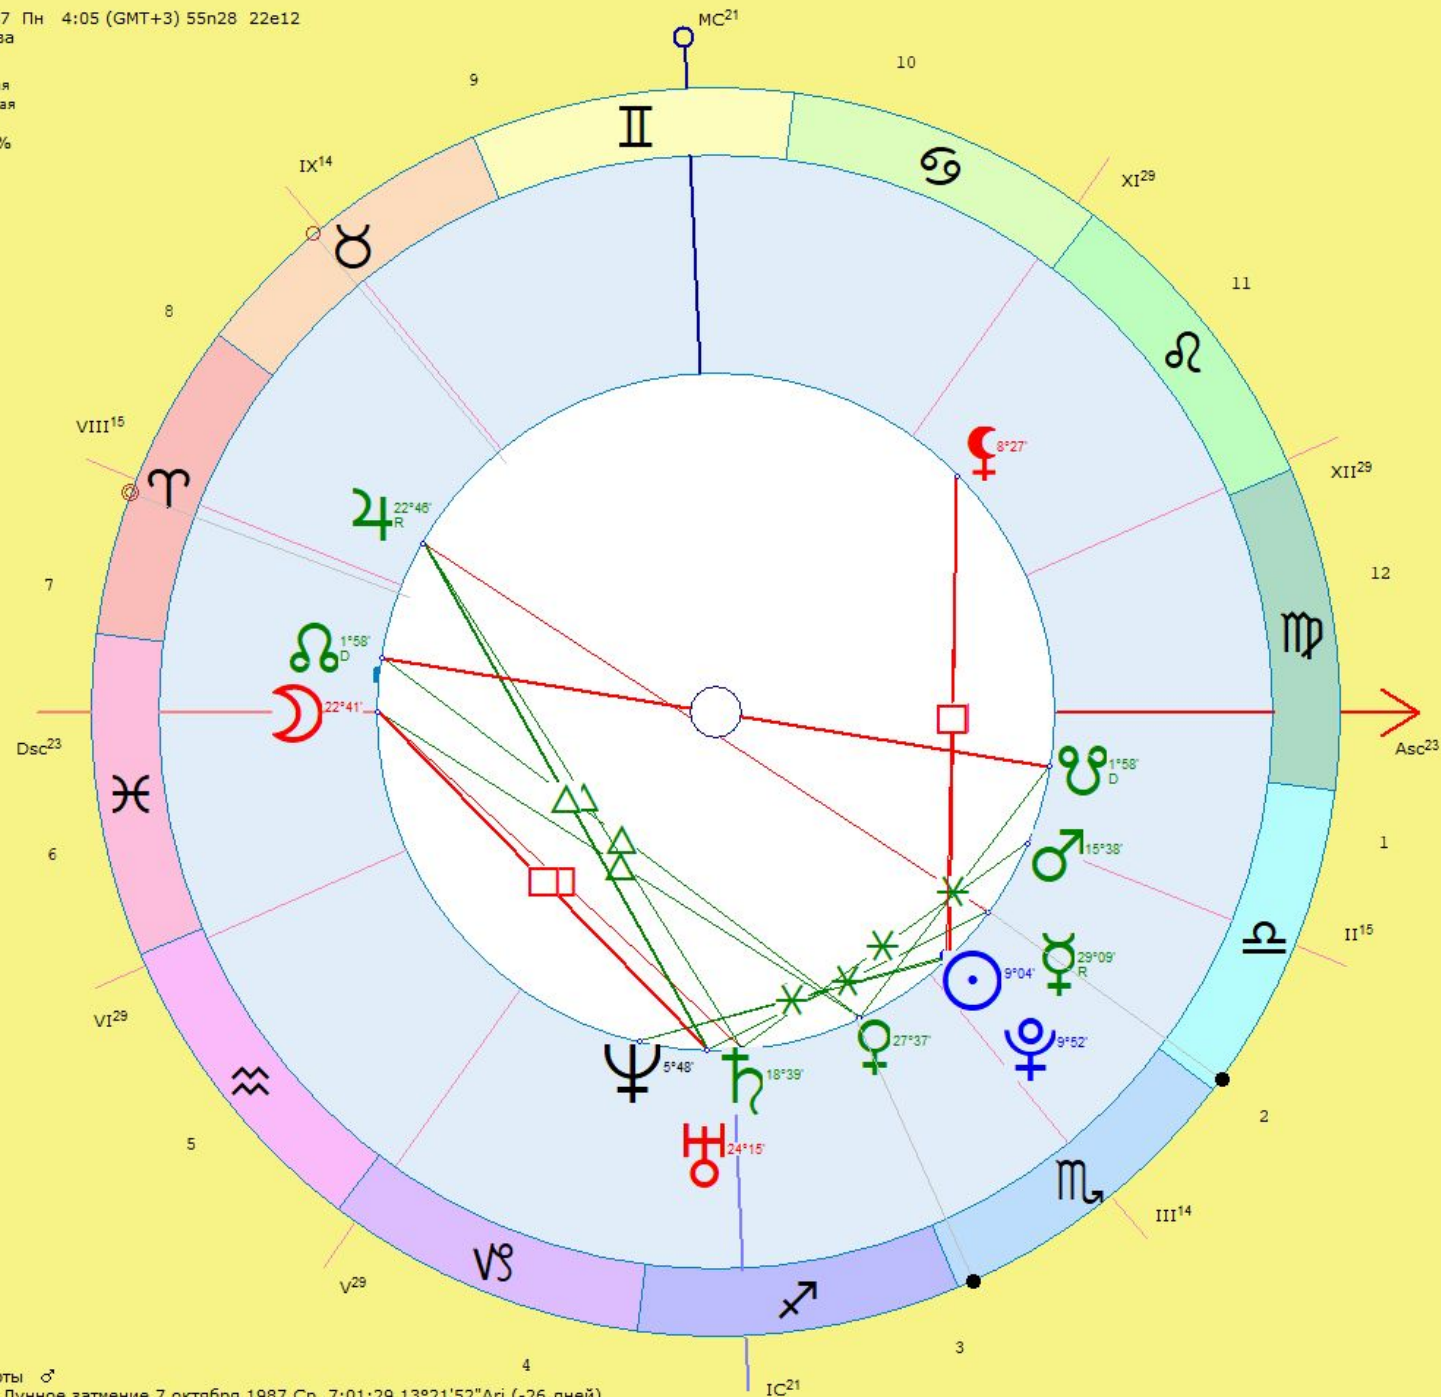

Жена
2 ноября 1987 Пн 4:05 (GMT+3) 55n28 22e12
Шилале, Литва

Тропический
Эклиптикальная
Геоцентрическая
Плацидус
☾ 12 13.43%
Час Н9 ♂ □
День ☉
Год ♄

Альмутен карты ♂
Полутеневое Лунное затмение 7 октября 1987 Ср 7:01:29 13°21'52"Ari (-26 дней)
Минимум Алголя: 1.11.1987 14:37, 4.11.1987 11:26