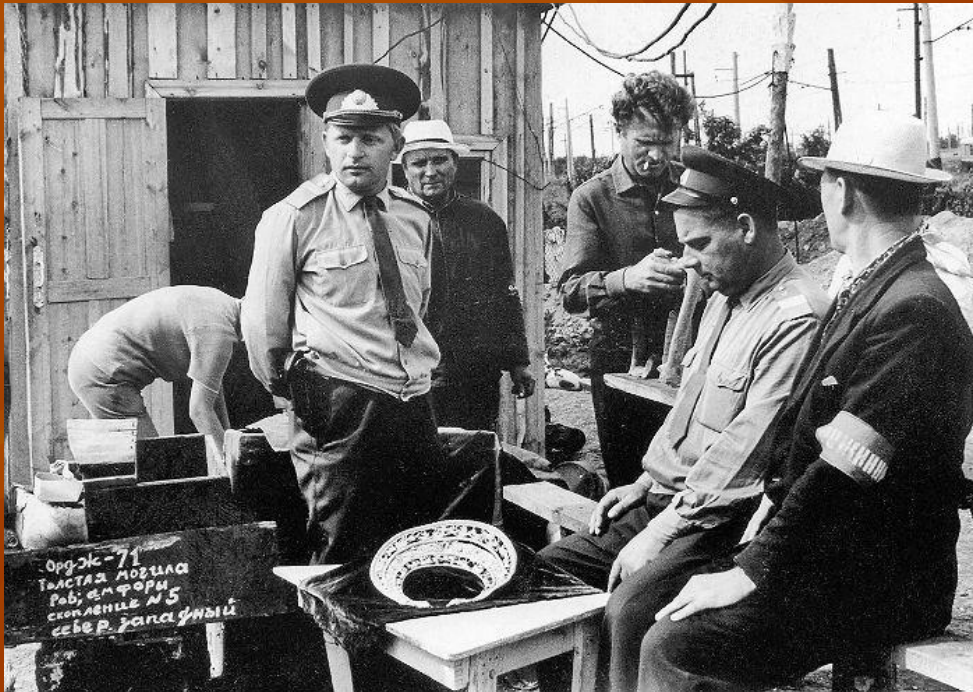

Золота пектораль

Підготував Желтвай Даніель

Про пектораль

- Золота пектораль – пам'ятка скіфської культури, що була знайдена в Товстій Могилі. Зроблена з чистого золота вона вважається шедевром світового мистецтва.

Про пектораль

- Пектораль була знайдена археологом Б. Мозолевським. Була оцінена в 2 млн. долларів.

Значення пекторалі

- Вчені до цих пір не знають що означає ця пектораль. За першою версією це календар, за другою це карта володінь, а за третьою – уявлення скіфів про світобудову.

Значення пекторалі

- Існують також інші версії про пектораль як прикрасу, символ влади. Існують схожі пекторалі. Проте Золота пектораль все рівно вважається унікальною і безцінною пам'яткою скіфського мистецтва.