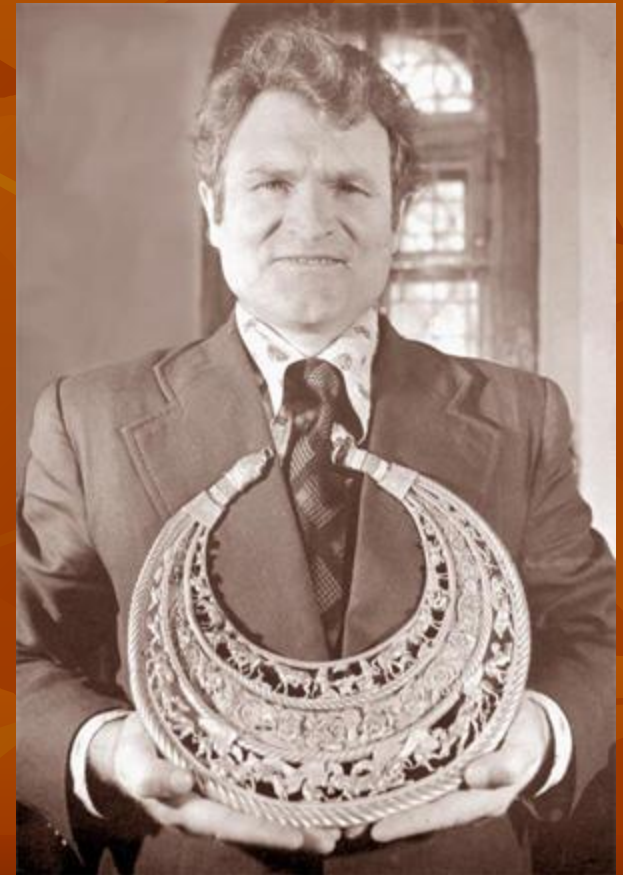

Золота пектораль

Підготував Желтвай Даніель

Про пектораль

- Золота пектораль – пам'ятка скіфської культури, що була знайдена в Товстій Могилі. Зроблена з чистого золота вона вважається шедевром світового мистецтва.

Про пектораль

- Пектораль була знайдена археологом Б. Мозолевським. Була оцінена в 2 млн. долларів.

Значення пекторалі

- Вчені до цих пір не знають що означає ця пектораль. За першою версією це календар, за другою це карта володінь, а за третьою – уявлення скіфів про світобудову.

Значення пекторалі

- Існують також інші версії про пектораль як прикрасу, символ влади. Існують схожі пекторалі. Проте Золота пектораль все рівно вважається унікальною і безцінною пам'яткою скіфського мистецтва.