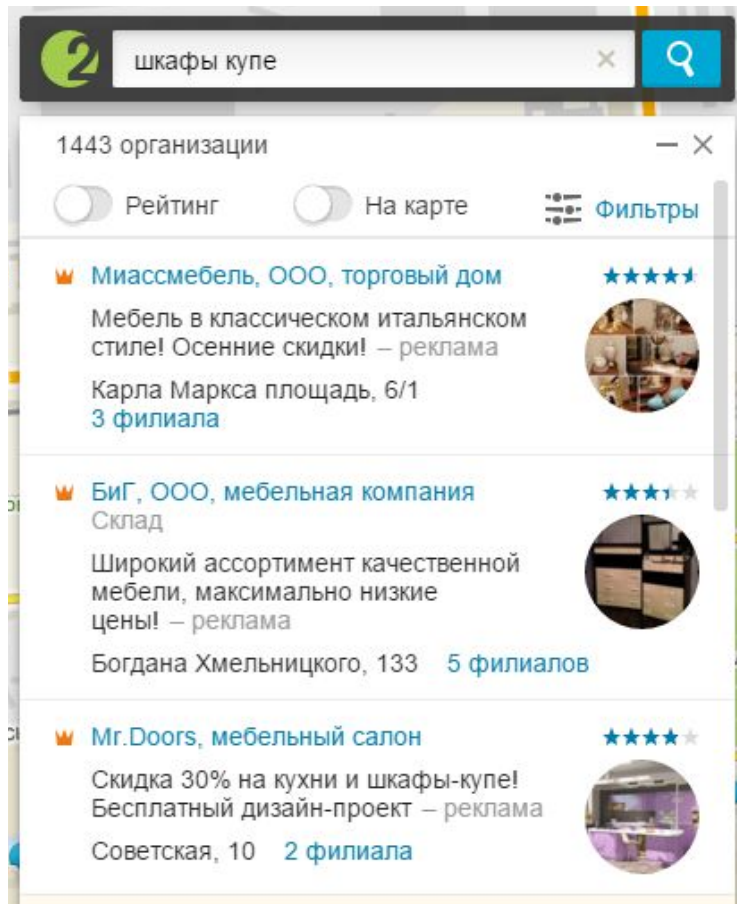

Знаки препинания