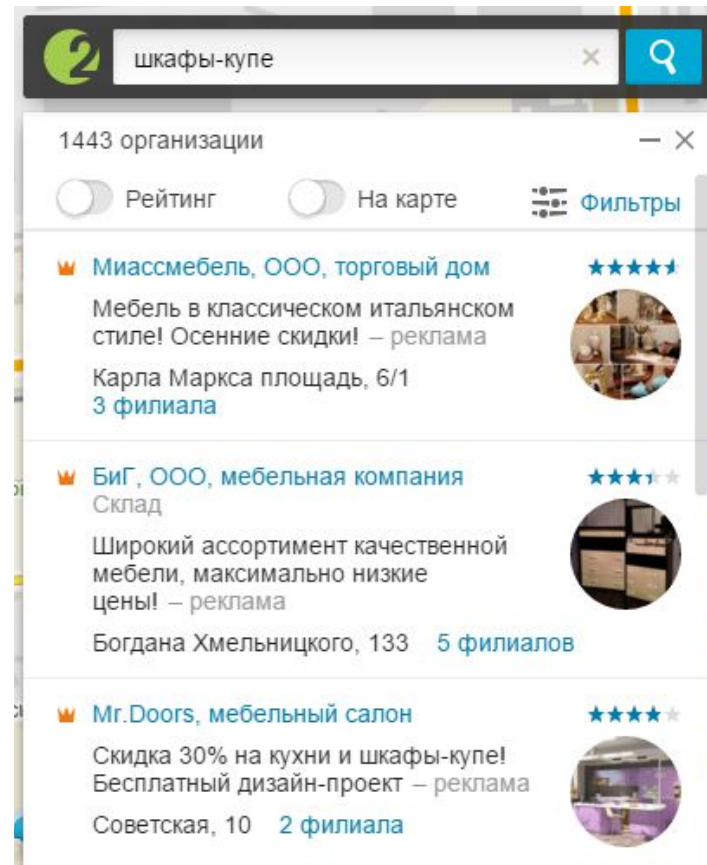

Знаки препинания