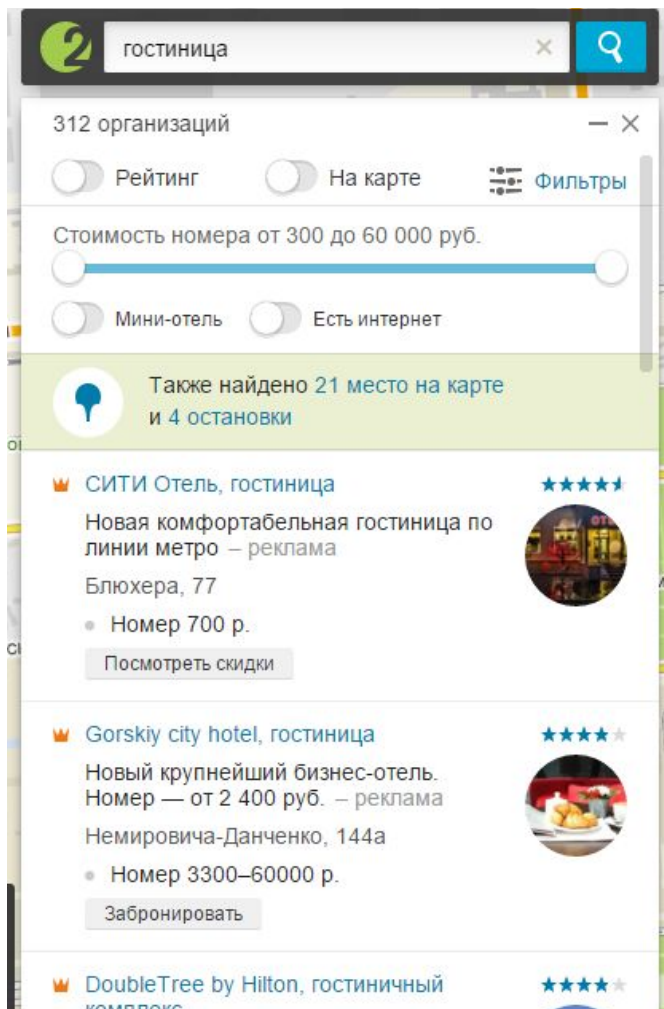

Учет морфологии