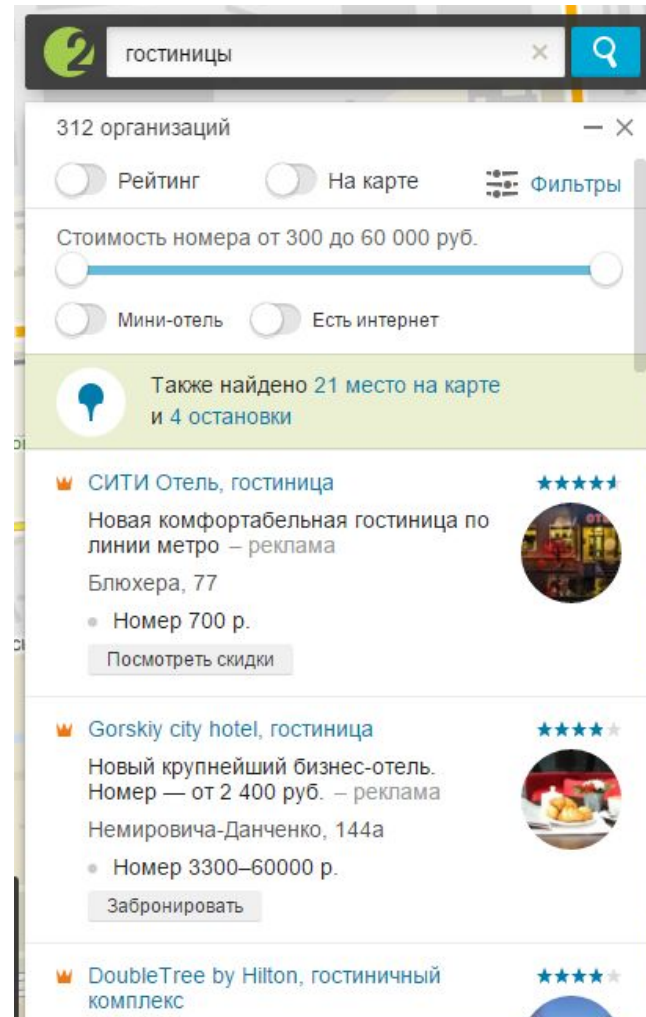

Учет морфологии