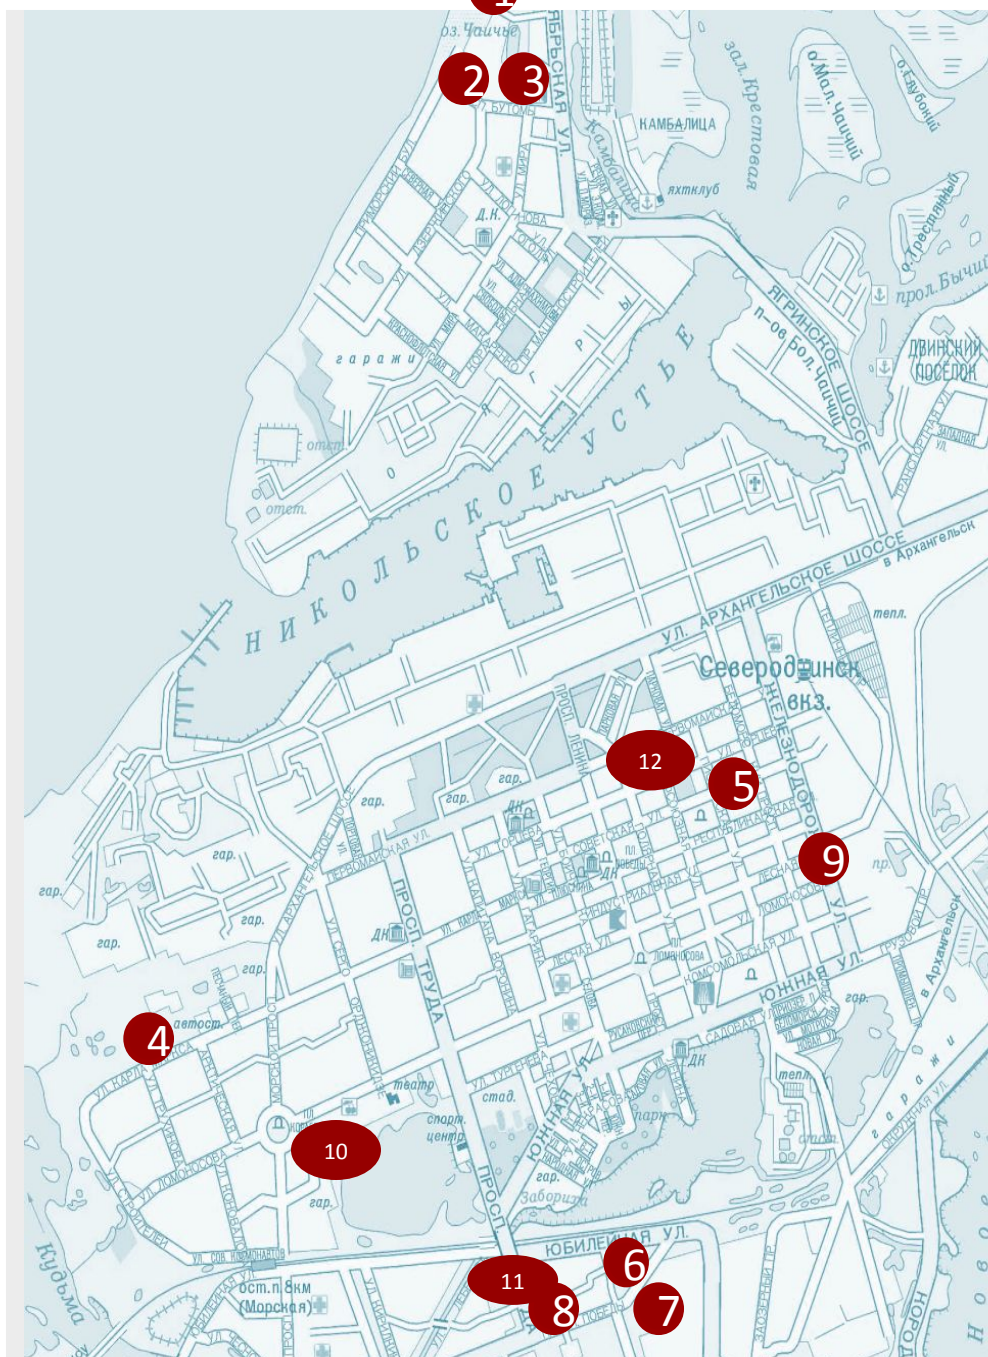

***АН«Вариант» - партнёр
надёжных
застройщиков
Северодвинска и Санкт-Петербурга***

1. ЖК «Северный берег»
2. ЖК «Бригантина»
3. ЖК «Бриз»
4. ЖК «Солнечный»
5. ЖК «Парк»
6. ЖК «Победы, 8»
7. ЖК «Квартал Победы»
8. ЖК «Снегири»
9. ЖК «Шоколад»
10. ЖК «Парус»
11. ЖК «Дом на Труда»
12. ЖК «Пионер»

Актуально для Северодвинска и Санкт-Петербурга

Вот такой

Вариант!