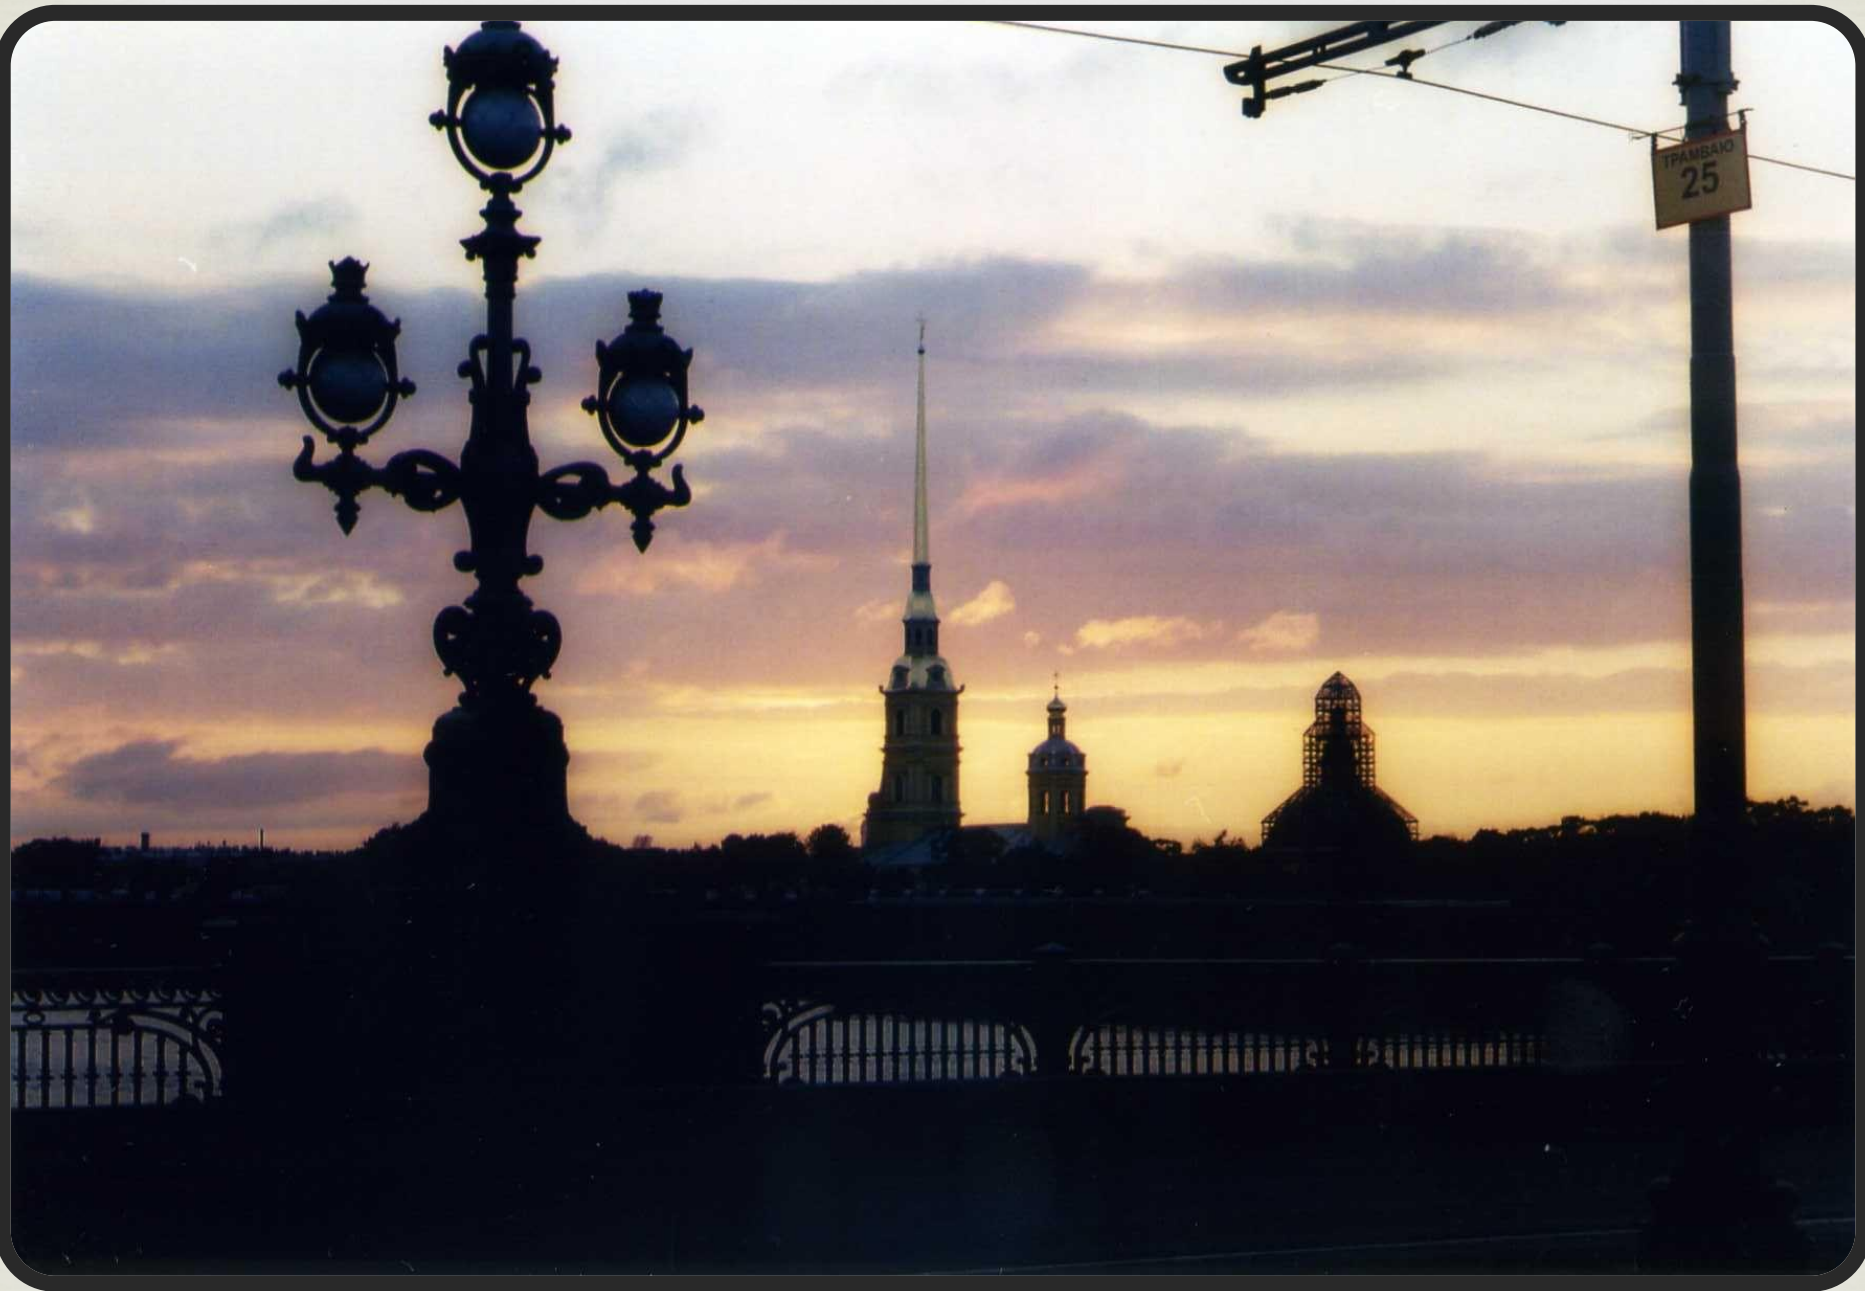

# Силуэты Санкт-Петербурга

# *Петропавловская крепость*

# Стрелка Васильевского острова. Ростральные КОЛОННЫ

---

# Дворцовая площадь

*Исаакиевский  
собор*