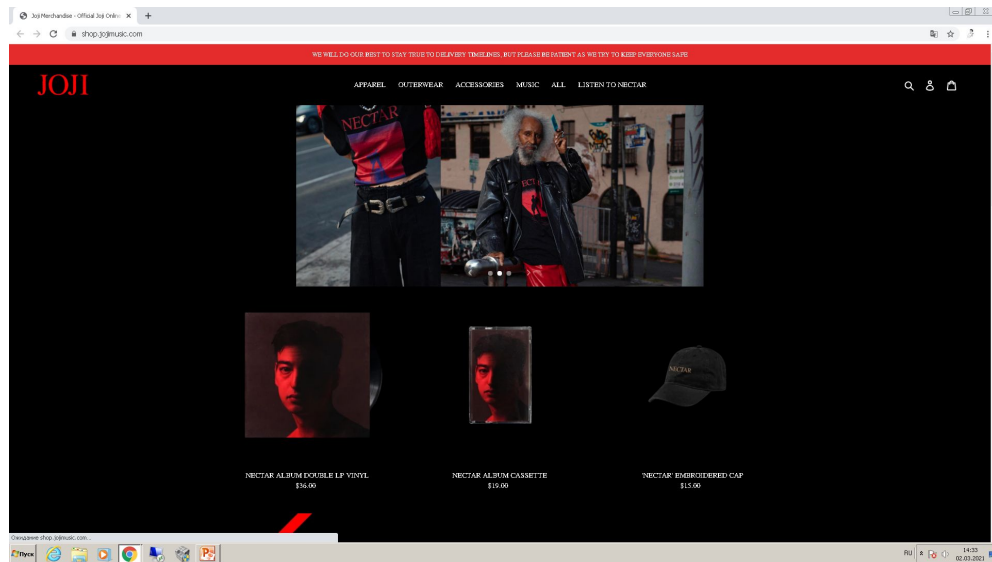

Оценка: 9/10

- Актуальная информация по мерчу
- Оригинальный дизайн
- Оплата товара онлайн
- Ссылки на соц. Сети
- - Тяжело воспринимаются буквы на черном фоне