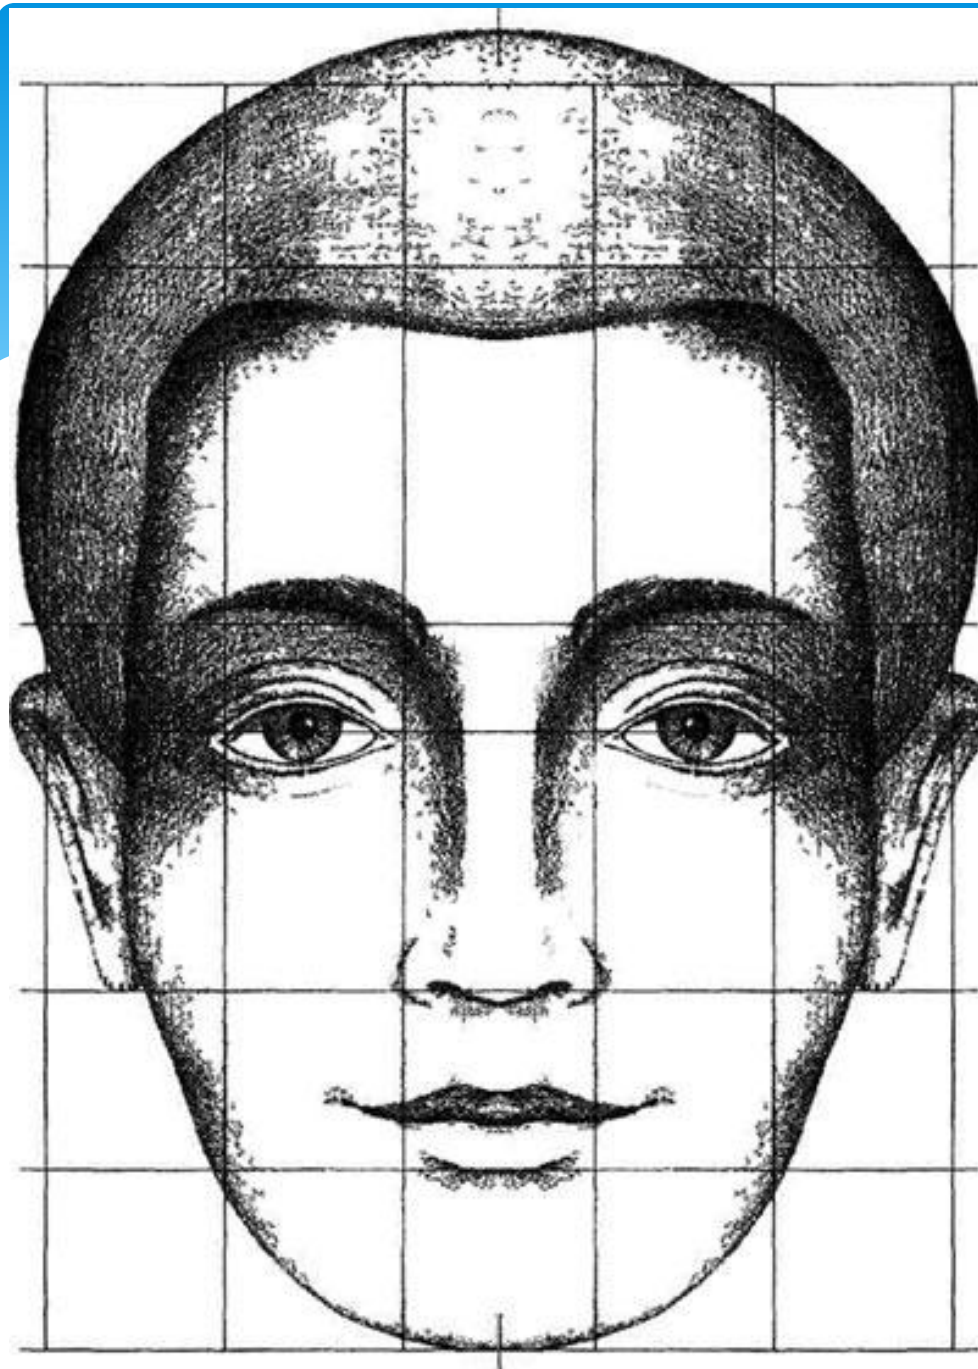

Пропорции лица

**Рассмотрим пропорции
лица актрисы Грейс
Келли - принцессы
Монако, одной из самых
красивых женщин
прошлого столетия.**

**Схема
пропорции
лица.**

Расположение уха

1

2

3

**Неправильные черты лица
– это НЕСМЕШНО!!!**