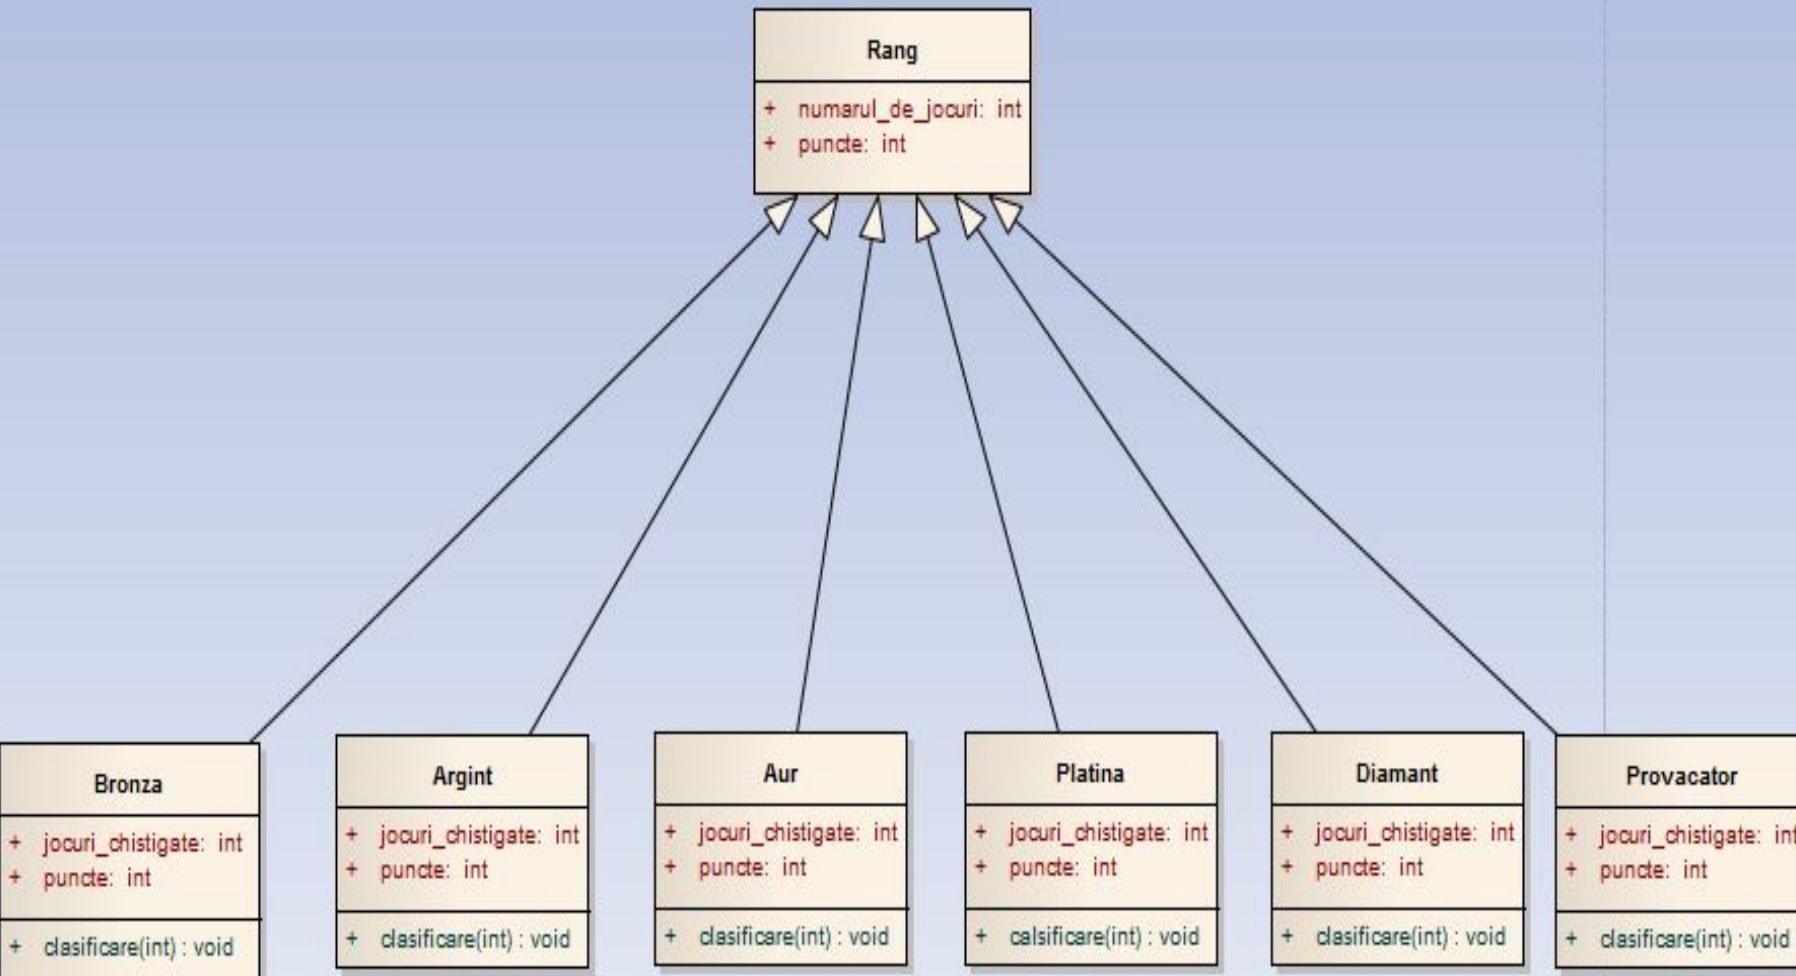

DIAGRAMA DE CLASE

CARACTERISTICILE CAMPIONULUI

DIAGRAMA DE CLASE

DIAGRAMA DE CLASE CALIFICAREA LA RANG

DIAGRAMA DE STARE

LOGAREA

DIAGRAMA DE STARE

TIMPUL

DIAGRAMA DE STARE MONȘTRII

DIAGRAMA DE STARE

STAREA UTILIZATORULUI

DIAGRAMA DE ACTIVITĂȚI BLOCAREA DE CĂTRE SISTEM

Login Error

This account has been permanently suspended. Please check the email address associated with your League of Legends account for additional details.

OK

DIAGRAMA DE ACTIVITĂȚI BLOCAREA DE CĂTRE SISTEM