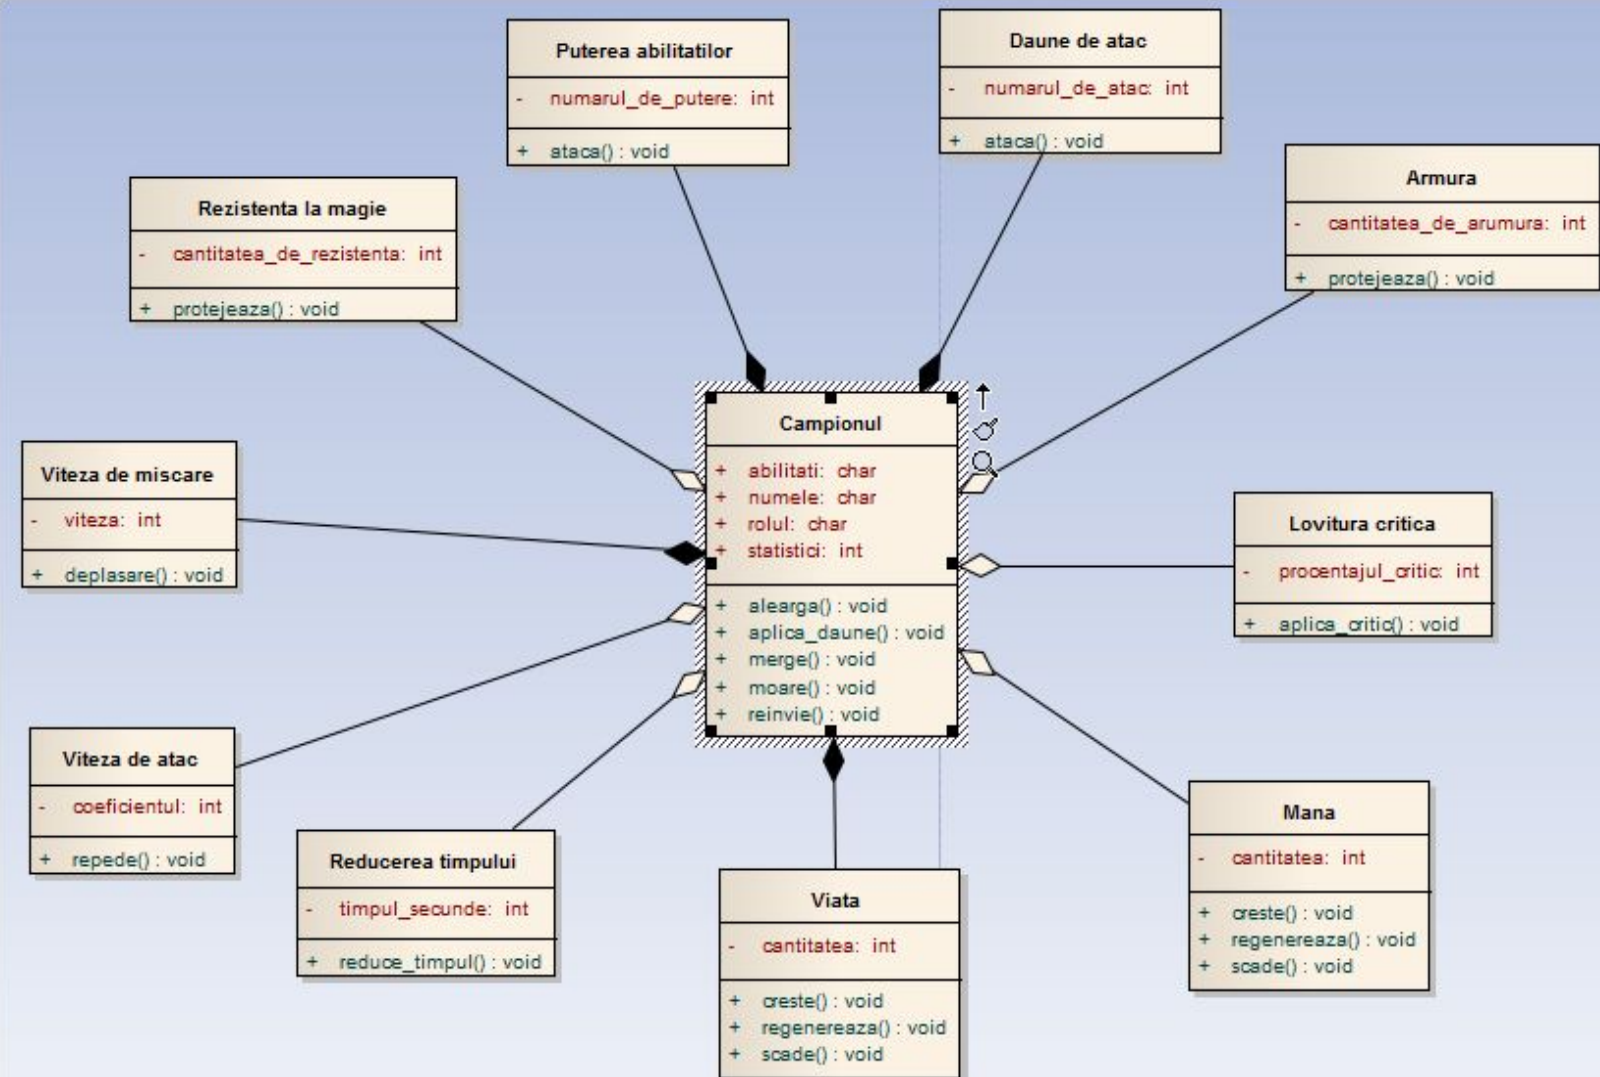

DIAGRAMA DE CLASE

CARACTERISTICILE CAMPIONULUI

DIAGRAMA DE CLASE

DIAGRAMA DE CLASE CALIFICAREA LA RANG

DIAGRAMA DE STARE

LOGAREA

DIAGRAMA DE STARE

TIMPUL

DIAGRAMA DE STARE MONȘTRII

DIAGRAMA DE STARE

STAREA UTILIZATORULUI

DIAGRAMA DE ACTIVITĂȚI BLOCAREA DE CĂTRE SISTEM

Login Error

This account has been permanently suspended. Please check the email address associated with your League of Legends account for additional details.

OK

DIAGRAMA DE ACTIVITĂȚI BLOCAREA DE CĂTRE SISTEM