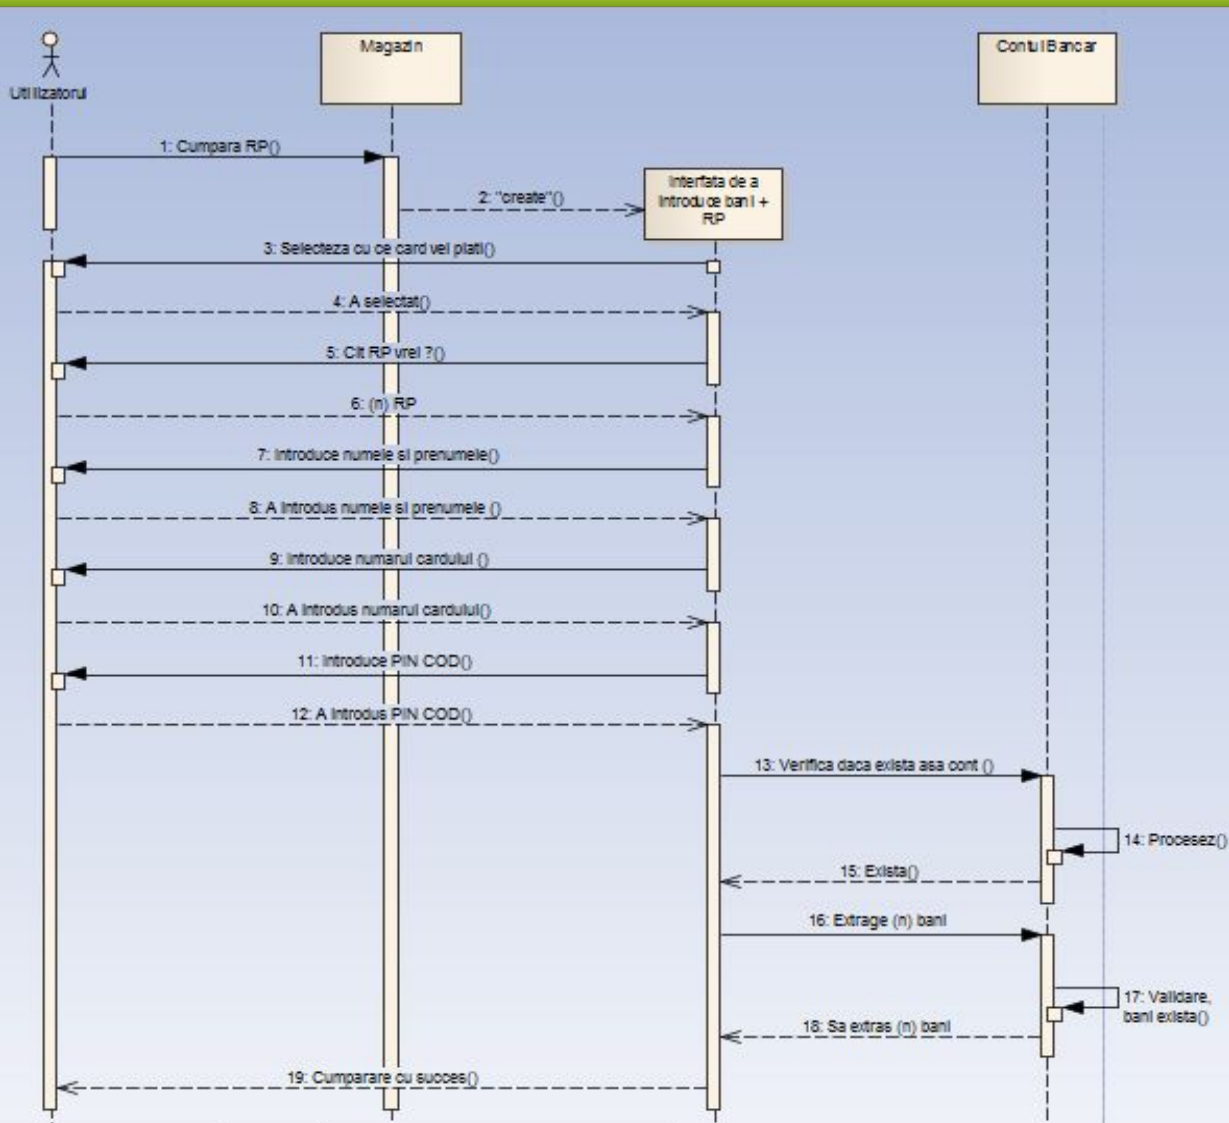

DIAGRAMA DE SECVENȚĂ CUMPĂRĂ RUNE

DIAGRAMA DE SECVENȚĂ

CUMPĂRĂ RP

DIAGRAMA DE COLABORARE CREAREA JOCULUI

DIAGRAMA DE COLABORARE

MESAJ

DIAGRAMA DE COLABORARE GAMEPLAY

DIAGRAMA DE CLASE GAMEPLAY

DIAGRAMA DE CLASE

CARACTERISTICILE CAMPIONULUI

DIAGRAMA DE CLASE

DIAGRAMA DE CLASE CALIFICAREA LA RANG

DIAGRAMA DE STARE

LOGAREA

DIAGRAMA DE STARE

TIMPUL